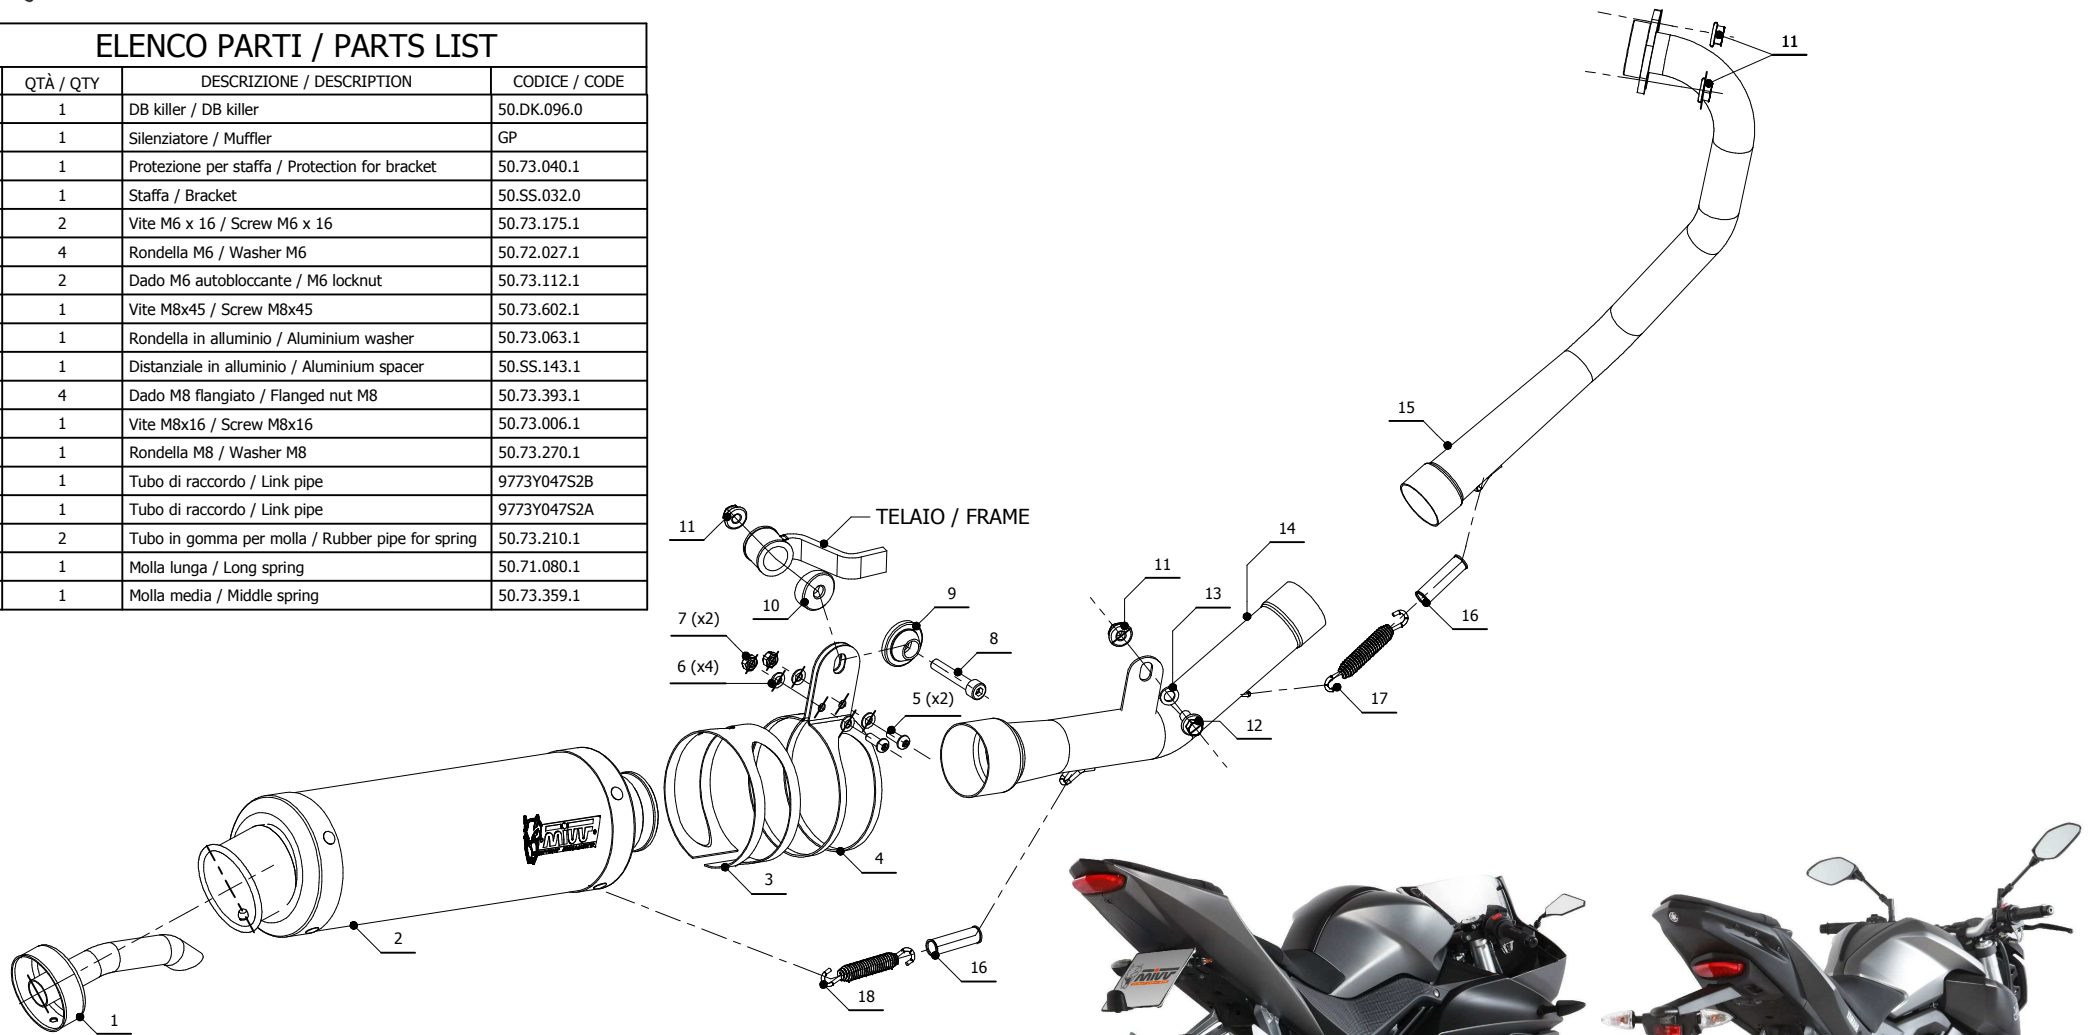

MODEL YAMAHA YZF R125
YAMAHA MT 125
LINE SPORT

YEAR 2014-
2015-
MUFFLER GP

SCHEMATIC

ELENCO PARTI / PARTS LIST

#	QTÀ / QTY	DESCRIZIONE / DESCRIPTION	CODICE / CODE
1	1	DB killer / DB killer	50.DK.096.0
2	1	Silenziatore / Muffler	GP
3	1	Protezione per staffa / Protection for bracket	50.73.040.1
4	1	Staffa / Bracket	50.SS.032.0
5	2	Vite M6 x 16 / Screw M6 x 16	50.73.175.1
6	4	Rondella M6 / Washer M6	50.72.027.1
7	2	Dado M6 autobloccante / M6 locknut	50.73.112.1
8	1	Vite M8x45 / Screw M8x45	50.73.602.1
9	1	Rondella in alluminio / Aluminium washer	50.73.063.1
10	1	Distanziale in alluminio / Aluminium spacer	50.SS.143.1
11	4	Dado M8 flangiato / Flanged nut M8	50.73.393.1
12	1	Vite M8x16 / Screw M8x16	50.73.006.1
13	1	Rondella M8 / Washer M8	50.73.270.1
14	1	Tubo di raccordo / Link pipe	9773Y047S2B
15	1	Tubo di raccordo / Link pipe	9773Y047S2A
16	2	Tubo in gomma per molla / Rubber pipe for spring	50.73.210.1
17	1	Molla lunga / Long spring	50.71.080.1
18	1	Molla media / Middle spring	50.73.359.1

APPLICAZIONI / APPLICATIONS

CODICE / CODE	TUBO / PIPE	SILENZIATORE / MUFFLER	FASCETTA / CLAMP
Y.047.L2S	INOX / ST. STEEL	CARBONIO / CARBON FIBER	INOX / ST. STEEL
Y.047.L6S	INOX / ST. STEEL	TITANIO / TITANIUM	INOX / ST. STEEL
Y.047.LXB	INOX / ST. STEEL	STEEL BLACK	INOX / ST. STEEL