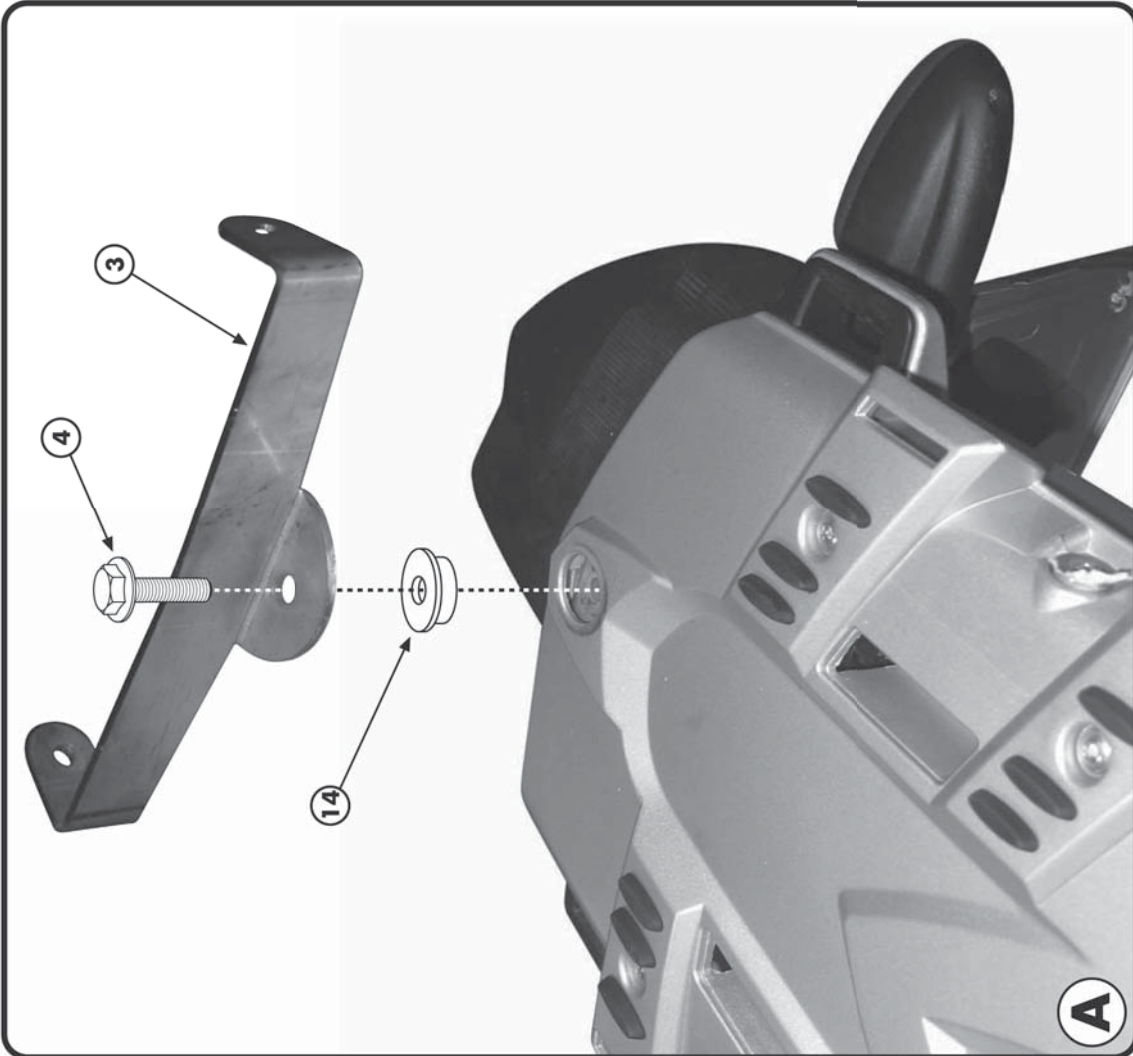

## BMW R1200GS '04/'08

ISTRUZIONI DI MONTAGGIO - MOUNTING INSTRUCTIONS - INSTRUCCIONS DE MONTAGE  
BAUANLEITUNG - INSTRUCCIONES DE MONTAJE - INSTRUÇÕES DE MONTAGEM

SR689 - KR689

**ATTENZIONE: PESO MASSIMO SOPPORTABILE 10Kg**