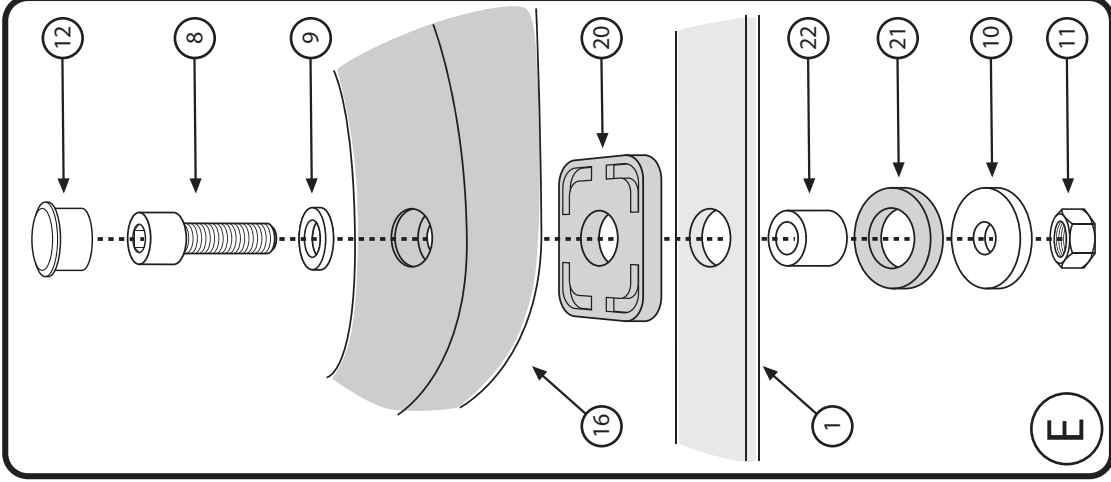

PORTAVALIGIA SPECIFICO - SPECIFIC CASE HOLDER
PORTE-VALISE SPÉCIFIQUE - SPEZIFISCHER KOFFER-TRÄGER
PORTA-EQUIPAJE ESPECÍFICO - TRANSPORTADOR ESPECÍFICO

BMW R1200GS '04/'08

ISTRUZIONI DI MONTAGGIO - MOUNTING INSTRUCTIONS - INSTRUCTIONS DE MONTAGE
BAUANLEITUNG - INSTRUCCIONES DE MONTAJE - INSTRUÇÕES DE MONTAGEM

SR689 - KR689

20 GOMMINO Z1822 RUBBER PAD GOMME GUMMI GOMA BORRACHA Q.TY n.4	21 RONDELLA IN GOMMA Z1823 RUBBER WASHER GOMME GUMMISCHIBEI GOMMA ARRUELA Q.TY n.4	22 DISTANZIALE Ø11x11mm foro Ø3,5mm V887 SPACER RANGELAGE DISTANZSTÜCK ESPACIADOR ESPACADOR Q.TY n. 4