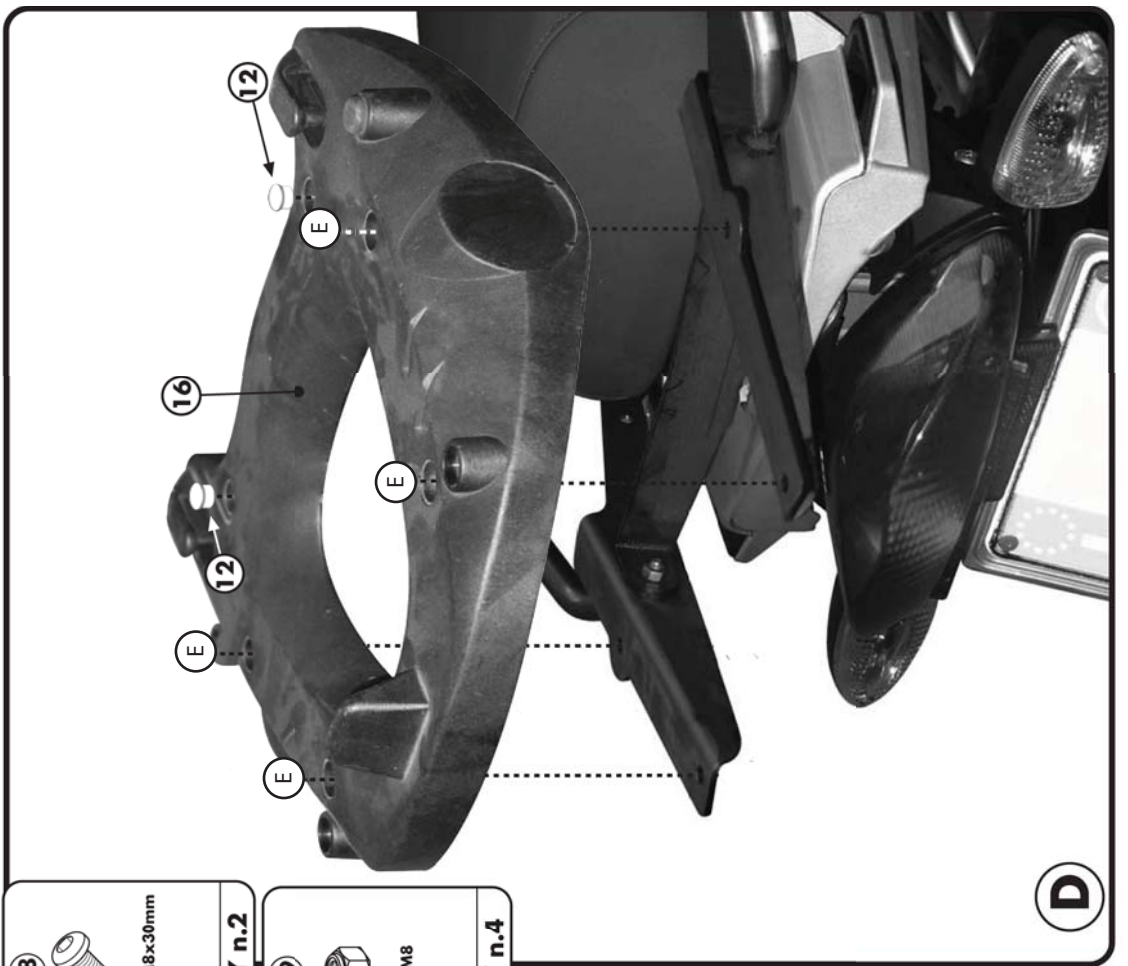

PORTAVALIGIA SPECIFICO - SPECIFIC CASE HOLDER
PORTE-VALISE SPECIFIQUE - SPECIFISCHER KOFFER-TRÄGER
PORTA-EQUIPAJE ESPECIFICO - TRANSPORTADOR ESPECIFICO

BMW R1200GS '04/'08

ISTRUZIONI DI MONTAGGIO - MOUNTING INSTRUCTIONS - INSTRUCCIONES DE MONTAJE
BAUANLEITUNG - INSTRUÇÕES DE MONTAJE - INSTRUÇÕES DE MONTAJE

13 **DISTANZIALE Ø18x7mm
SPACER Ø8,5mm, V497**
ENTRETOISE
DISTANZSTÜCK
DISTANCIADOR
ESPACADOR
Q.TY n.-

14 **COMPONENTI ORIGINALI**
ORIGINAL PARTS
PARTES ORIGINALES
ORIGINALBAUTEILE
COMPONENTES ORIGINALES
COMPONENTES ORIGINAIS
Q.TY n.-

15 **RONDELLA f18x20mm**
WASHER
RONDELLE
SCHEIBE
ARANDELA
ARRUELA
Q.TY n.4

16 **PIASTRA MONOKEY**
PLATINE
PLATINE
PLATTE
PARRILLA
PRATO
Q.TY n.1

17 **RONDELLA f18x14mm**
WASHER
RONDELLE
SCHEIBE
ARANDELA
ARRUELA
Q.TY n.2

18 **VITE TBEI M8x30mm**
SCREW
VIS
SCHRAUBE
TORNILLO
PARAFUSO
Q.TY n.2

19 **DADO A.B. M8**
BOLT
ECRICOU
MUTTER
TUERCA
PORCA
Q.TY n.4

7 **RONDELLA Ø8mm**
WASHER
RONDELLE
SCHEIBE
ARANDELA
ARRUELA
Q.TY n.2

8 **VITE TCEI M6x35mm**
SCREW
VIS
SCHRAUBE
TORNILLO
PARAFUSO
Q.TY n.4

9 **RONDELLA Ø6mm**
WASHER
RONDELLE
SCHEIBE
ARANDELA
ARRUELA
Q.TY n.4

10 **RONDELLA Ø6x20mm**
WASHER
RONDELLE
SCHEIBE
ARANDELA
ARRUELA
Q.TY n.4

11 **DADO A.B. M6**
BOLT
ECRICOU
MUTTER
TUERCA
PORCA
Q.TY n.4

12 **COPRIFORO**
5091
Q.TY n.6

C

D