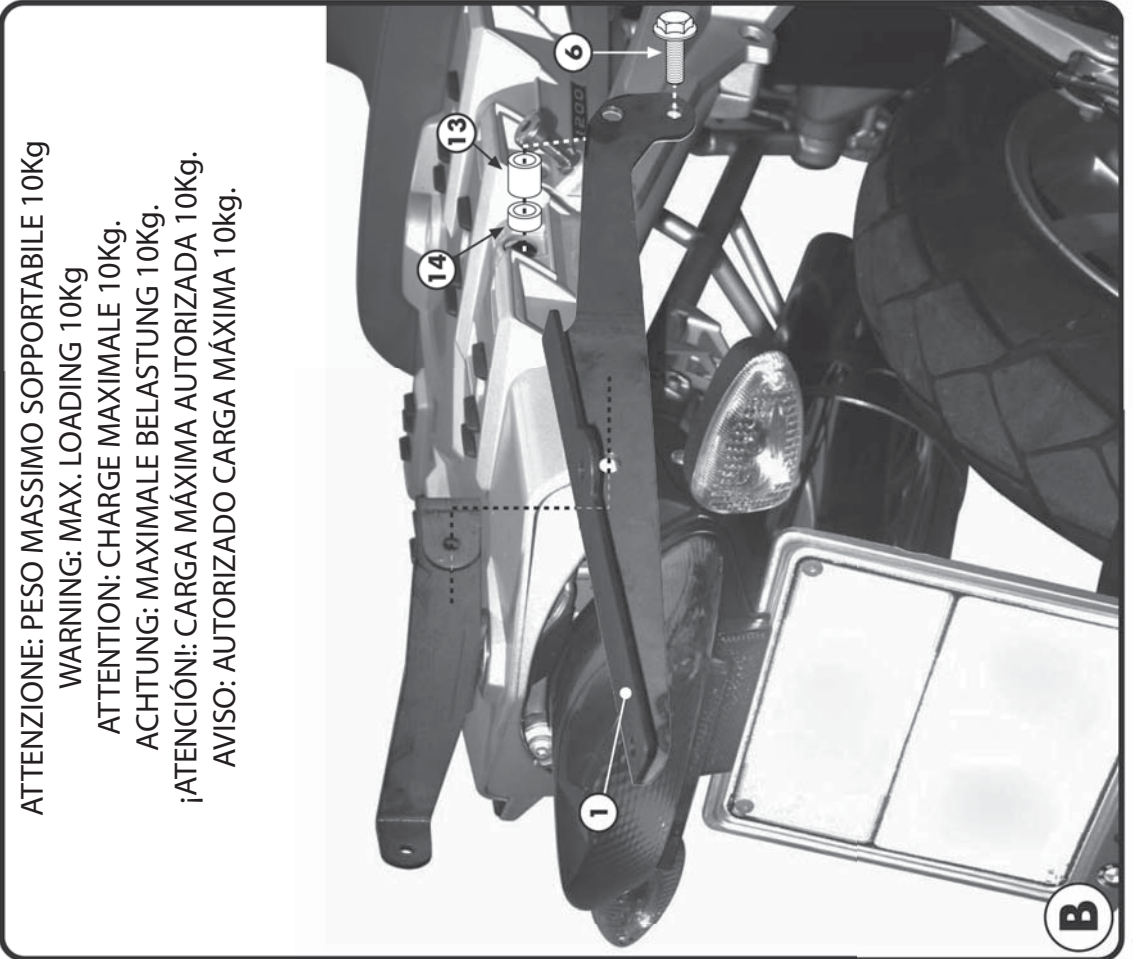

## BMW R1200GS '04/'08

ISTRUZIONI DI MONTAGGIO - MOUNTING INSTRUCTIONS - INSTRUCCIONS DE MONTAGE  
BAUANLEITUNG - INSTRUCCIONES DE MONTAJE - INSTRUÇÕES DE MONTAGEM

SR689 - KR689

**ATTENZIONE: PESO MASSIMO SOPPORTABILE 10Kg**