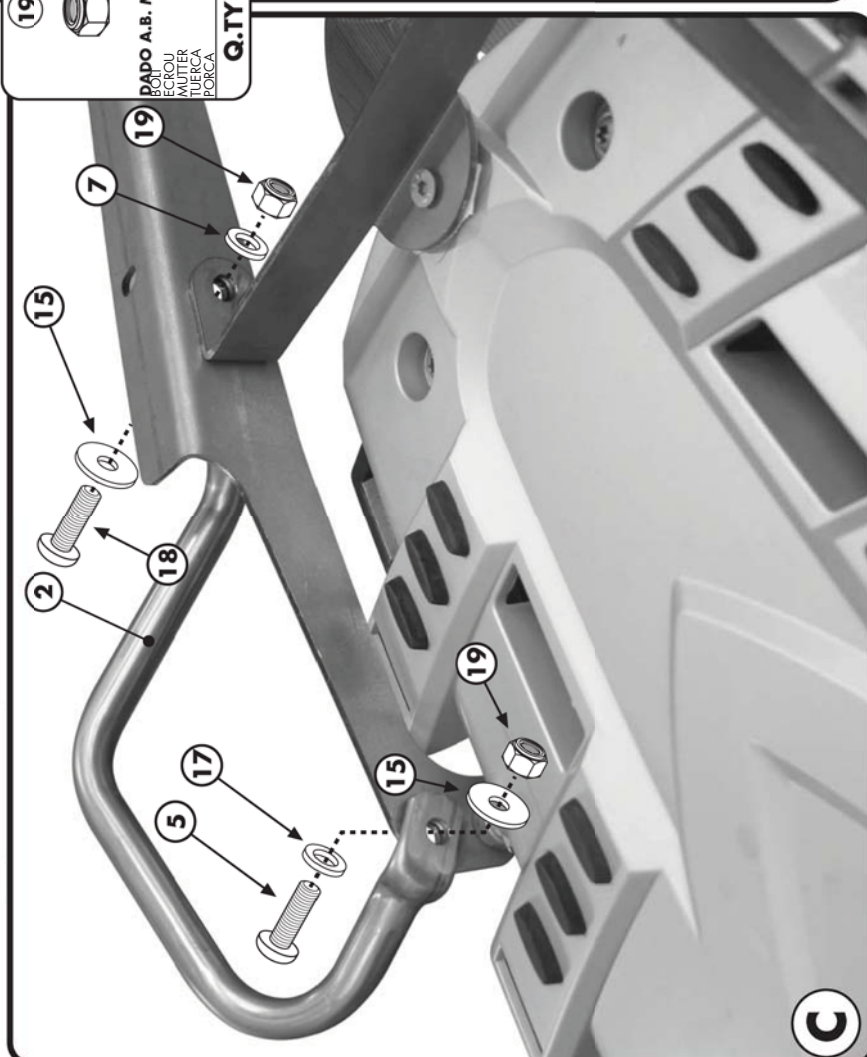

PORTAVALIGIA SPECIFICO - SPECIFIC CASE HOLDER
PORTE-VALISE SPECIFIQUE - SPECIFISCHER KOFFER-TRÄGER
PORTA-EQUIPAJE ESPECIFICO - TRANSPORTADOR ESPECIFICO

BMW R1200GS '04/'08

ISTRUZIONI DI MONTAGGIO - MOUNTING INSTRUCTIONS - INSTRUCCIONES DE MONTAJE
BAUANLEITUNG - INSTRUÇÕES DE MONTAJE - INSTRUÇÕES DE MONTAJE

13 **DISTANZIALE Ø18x7mm
SPACER Ø8,5mm, V497**
ENTRETOISE
DISTANZSTÜCK
DISTANCIADOR
ESPACADOR
Q.TY n.-

14 **COMPONENTI ORIGINALI**
ORIGINAL PARTS
PARTES ORIGINALES
ORIGINALBAUTEILE
COMPONENTES ORIGINALES
COMPONENTES ORIGINAIS
Q.TY n.-

15 **RONDELLA f18x20mm**
WASHER
RONDELLE
SCHEIBE
ARANDELA
ARRUELA
Q.TY n.4

16 **PIASTRA MONOKEY**
PLATINE
PLATINE
PLATTE
PARRILLA
PRATO
Q.TY n.1

17 **RONDELLA f18x14mm**
WASHER
RONDELLE
SCHEIBE
ARANDELA
ARRUELA
Q.TY n.2

18 **VITE TBEI M8x30mm**
SCREW
VIS
SCHRAUBE
TORNILLO
PARAFUSO
Q.TY n.2

19 **DADO A.B. M8**
BOLT
ECRICOU
MUTTER
TUERCA
PORCA
Q.TY n.4

7 **RONDELLA Ø8mm**
WASHER
RONDELLE
SCHEIBE
ARANDELA
ARRUELA
Q.TY n.2

8 **VITE TCEI M6x35mm**
SCREW
VIS
SCHRAUBE
TORNILLO
PARAFUSO
Q.TY n.4

9 **RONDELLA Ø6mm**
WASHER
RONDELLE
SCHEIBE
ARANDELA
ARRUELA
Q.TY n.4

10 **RONDELLA Ø6x20mm**
WASHER
RONDELLE
SCHEIBE
ARANDELA
ARRUELA
Q.TY n.4

11 **DADO A.B. M6**
BOLT
ECRICOU
MUTTER
TUERCA
PORCA
Q.TY n.4

12 **COPRIFORO**
5091
Q.TY n.6

C