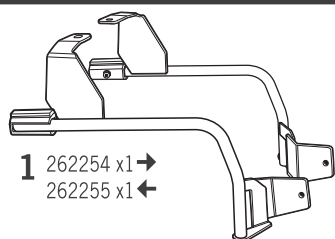

SHAD

KAWASAKI VERSYS 600/650 '15

K0VR68iF SH23

3P
SYSTEM

DESIGNED IN
BARCELONA

! WARNING!

GB

Do not fully tighten the screws until it is ensured that the KIT is correctly attached and aligned.

E

No apretar los tornillos del todo hasta asegurarse que el KIT está correctamente colocado y alineado.

D

Ziehen Sie die Schrauben nicht ganz fest, bevor Sie sich nicht vergewissert haben, daß der Bausatz korrekt eingestellt und ausgerichtet ist.