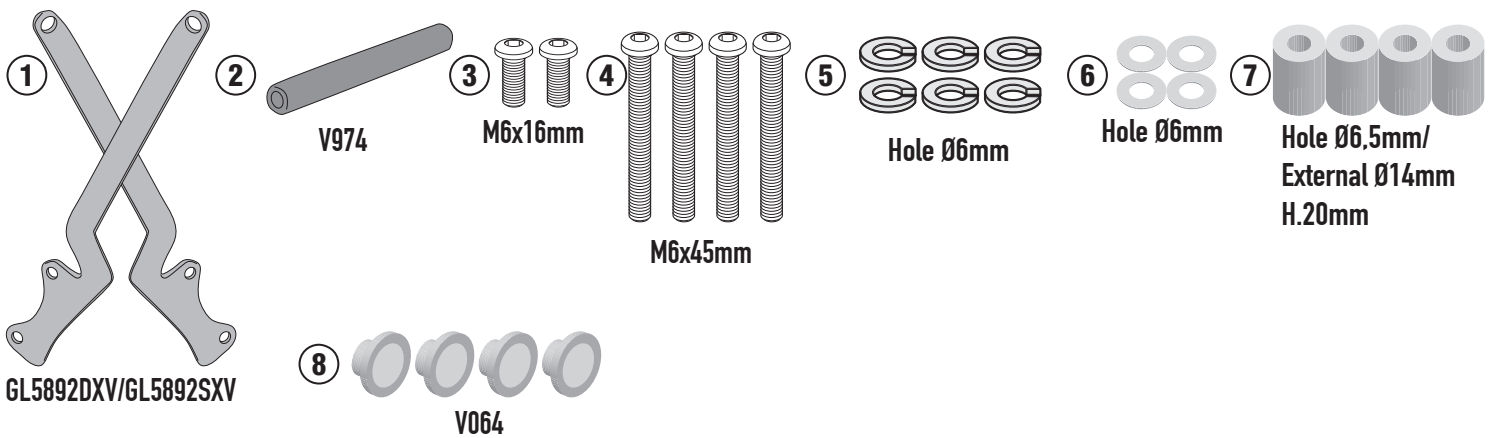

# FB9059 – KFB9059

Traversino - Fairing upper bracket - Support gps pour carenage - Barra  
Halterung zur montage am windschild - Suporte

## ROYAL ENFIELD HIMALAYAN 450 (2024)

N°	Descrizione/Description	Caratteristiche/Features	Codice/Code	Quantità/Quantity
1	Supporto - Support - Support Halterung - Soporte - Apoio	-	GL5892DXV GL5892SXV	2 (Right; Left)
2	Supporto superiore - Support higher - Support supérieur Halterung höher - Soporte superior - Apoio superior	-	V974	1
3	Vite - Screw - Vis - Schraube Tornillo - Parafuso	TBEIFF M6x16	616TBEIFF	2
4	Vite - Screw - Vis - Schraube Tornillo - Parafuso	TBEI M6x45	645TBEI	4
5	Rondella spaccata - Split washer - Scheibe - Rondelle fendue Arandela seccionada - Arruela quebrada	Foro Ø6mm	Z1063	6
6	Rondella - Washer - Rondelle - Scheibe Arandela - Arruela	Foro Ø6mm	6RON	4
7	Distanziale - Spacer - Entretoise Distanzstueck - Distanciador - Espaçador	Ø18x40 Foro 8,5mm	C14L20F6,5T	4
8	Distanziale - Spacer - Entretoise Distanzstueck - Distanciador - Espaçador	-	V064	4
9	Componenti Originali - Original Parts Parties Originales - Original Bauteile Componentes Originales - Componentes Originais	-	-	-

IT\_ Nel caso in cui sulle viti originali sia presente del frenafilletti, ripristinarlo durante il montaggio dell'accessorio.

EN\_ If there is threadlocker on the original screws, use threadlocker when mounting the accessory.