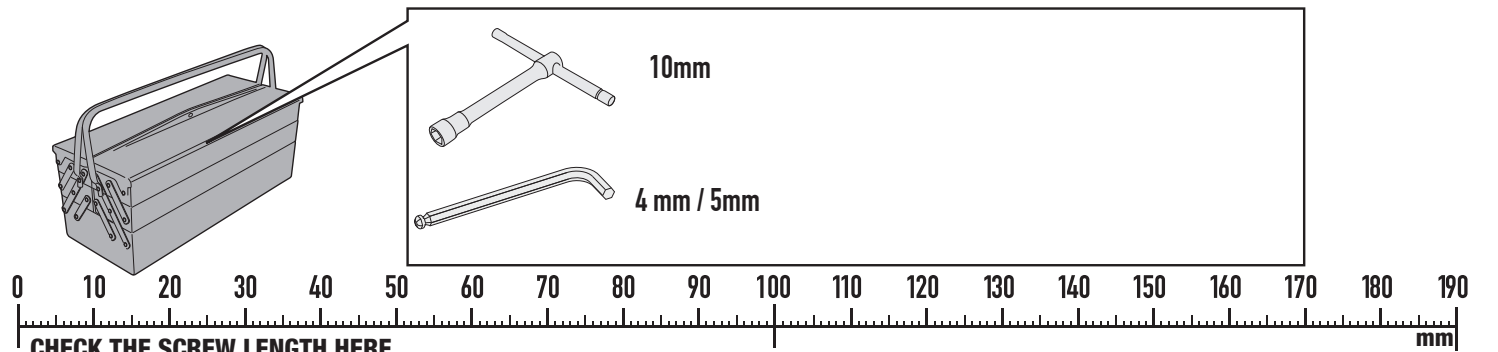

# FB9059 – KFB9059

Traversino - Fairing upper bracket - Support gps pour carenage - Barra  
Halterung zur montage am windschild - Suporte

## ROYAL ENFIELD HIMALAYAN 450 (2024)

N°	Descrizione/Description	Caratteristiche/Features	Codice/Code	Quantità/Quantity
1	Supporto - Support - Support Halterung - Soporte - Apoio	-	GL5892DXV GL5892SXV	2 (Right; Left)
2	Supporto superiore - Support higher - Support supérieur Halterung höher - Soporte superior - Apoio superior	-	V974	1
3	Vite - Screw - Vis - Schraube Tornillo - Parafuso	TBEIFF M6x16	616TBEIFF	2
4	Vite - Screw - Vis - Schraube Tornillo - Parafuso	TBEI M6x45	645TBEI	4
5	Rondella spaccata - Split washer - Scheibe - Rondelle fendue Arandela seccionada - Arruela quebrada	Foro Ø6mm	Z1063	6
6	Rondella - Washer - Rondelle - Scheibe Arandela - Arruela	Foro Ø6mm	6RON	4
7	Distanziale - Spacer - Entretoise Distanzstueck - Distanciador - Espaçador	Ø18x40 Foro 8,5mm	C14L20F6,5T	4
8	Distanziale - Spacer - Entretoise Distanzstueck - Distanciador - Espaçador	-	V064	4
9	Componenti Originali - Original Parts Parties Originales - Original Bauteile Componentes Originales - Componentes Originais	-	-	-