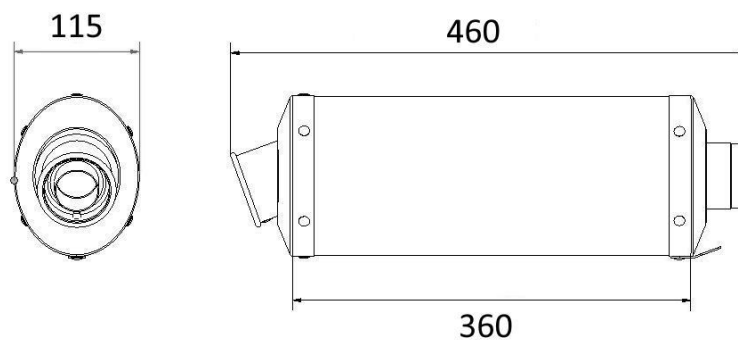

Caractéristiques techniques

OVAL INOX

Caractéristiques

Matériau corps silencieux	Acier inox
Matériau embout entrée silencieux	Acier inox
Matériau embout sortie silencieux	Acier inox
Matériau interne silencieux	Acier inox
Matériau tube de raccord	Acier inox
Type de fixation	Patte vissée en acier inox
Longueur totale corps silencieux (mm)	360 mm
Diamètre interne entrée silencieux (mm)	Ø 55
Chicane présente	Oui
Poids silencieux	2,39 kg