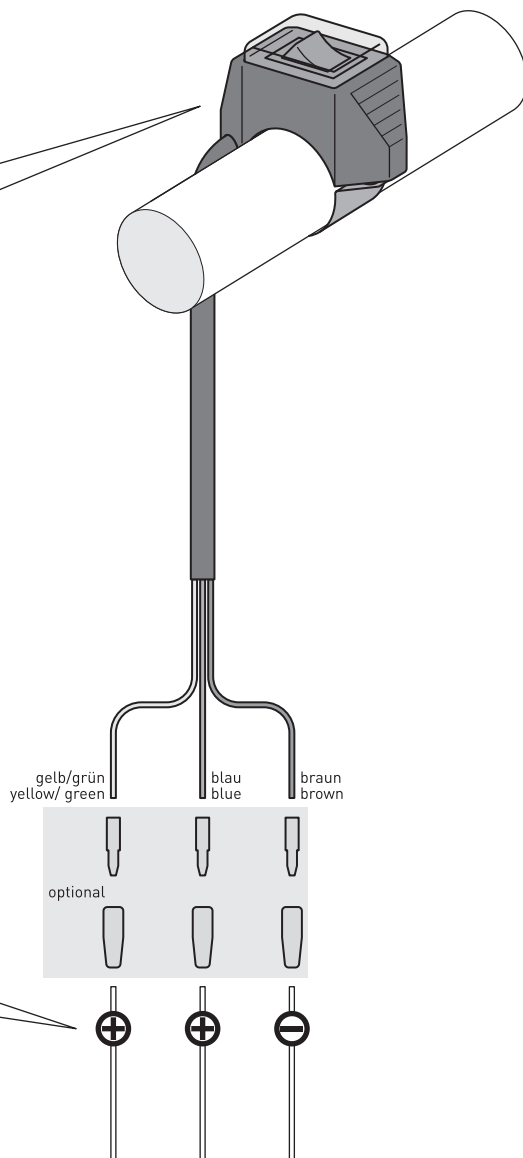

Art.-Nr. / Item No.: **EMA.00.107.12800 & EMA.00.107.12900**

Revision: **00** · Datum / Date: **02 - 2017**

**EVO Fernlicht-Schalter für Cockpit (blau)
EVO Nebellicht-Schalter für Cockpit (grün)**

**EVO high beam switch for cockpit (blue)
EVO fog light switch for cockpit (green)**

DEUTSCH - Vielen Dank, dass Sie sich für dieses Premium-Produkt von SW-MOTECH entschieden haben.

Da es sich bei diesem Produkt um eine Universallösung handelt, welche individuell angeschlossen werden muss, übernimmt SW-MOTECH keinerlei Haftung!

Für 12 V Betriebsspannung!

ACHTUNG: Maximaler Schaltstrom: 2 Ampere!

ENGLISH - Thank you for choosing this premium product from SW-MOTECH. Since this product is an universal solution, which must be connected individually, SW-MOTECH assumes no liability!

For 12 V electrical systems!

ATTENTION: Maximum switching current: 2 Ampere!

Konfektionierung durch / Packed by:

Datum der Konfektionierung / Date of packaging:

SW-MOTECH GmbH & Co. KG
Ernteweg 8/10
35282 Rauschenberg
Germany

Tel. / phone + 49 (0)6425 / 8168 - 050
Fax / fax + 49 (0)6425 / 8168 - 10

info@sw-motech.com
www.sw-motech.com