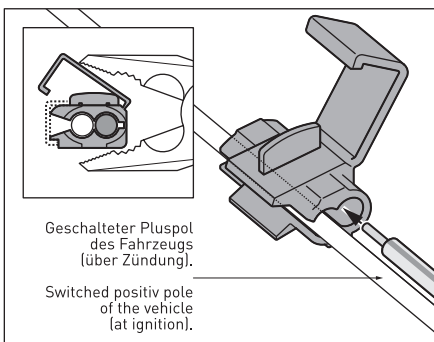

Art.-Nr. / Item No.: **EMA.00.107.12800 & EMA.00.107.12900**

Revision: **00** · Datum / Date: **02 - 2017**

**EVO Fernlicht-Schalter für Cockpit (blau)
EVO Nebellicht-Schalter für Cockpit (grün)**

**EVO high beam switch for cockpit (blue)
EVO fog light switch for cockpit (green)**

DEUTSCH - Vielen Dank, dass Sie sich für dieses Premium-Produkt von SW-MOTECH entschieden haben.

Da es sich bei diesem Produkt um eine Universallösung handelt, welche individuell angeschlossen werden muss, übernimmt SW-MOTECH keinerlei Haftung!

Für 12 V Betriebsspannung!

ACHTUNG: Maximaler Schaltstrom: 2 Ampere!

ENGLISH - Thank you for choosing this premium product from SW-MOTECH. Since this product is an universal solution, which must be connected individually, SW-MOTECH assumes no liability!

For 12 V electrical systems!

ATTENTION: Maximum switching current: 2 Ampere!

Konfektionierung durch / Packed by:

Datum der Konfektionierung / Date of packaging:

SW-MOTECH GmbH & Co. KG
Ernteweg 8/10
35282 Rauschenberg
Germany

Tel. / phone + 49 (0)6425 / 8168 - 050
Fax / fax + 49 (0)6425 / 8168 - 10

info@sw-motech.com
www.sw-motech.com