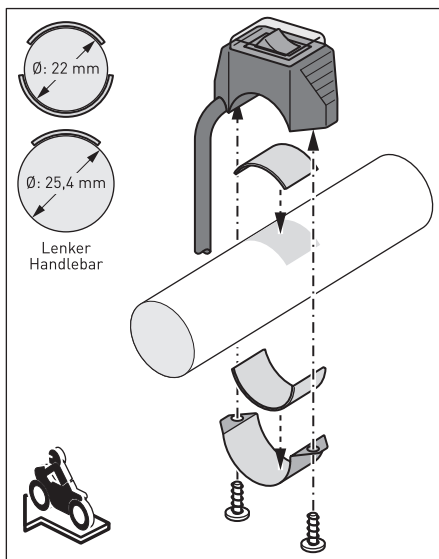

Art.-Nr. / Item No.: **EMA.00.107.12800 & EMA.00.107.12900**

Revision: **00** · Datum / Date: **02 - 2017**

**EVO Fernlicht-Schalter für Cockpit (blau)
EVO Nebellicht-Schalter für Cockpit (grün)**

**EVO high beam switch for cockpit (blue)
EVO fog light switch for cockpit (green)**

DEUTSCH - Vielen Dank, dass Sie sich für dieses Premium-Produkt von SW-MOTECH entschieden haben.

Da es sich bei diesem Produkt um eine Universallösung handelt, welche individuell angeschlossen werden muss, übernimmt SW-MOTECH keinerlei Haftung!

Für 12 V Betriebsspannung!

ACHTUNG: Maximaler Schaltstrom: 2 Ampere!

ENGLISH - Thank you for choosing this premium product from SW-MOTECH. Since this product is an universal solution, which must be connected individually, SW-MOTECH assumes no liability!

For 12 V electrical systems!

ATTENTION: Maximum switching current: 2 Ampere!

Konfektionierung durch / Packed by:

Datum der Konfektionierung / Date of packaging:

SW-MOTECH GmbH & Co. KG
Ernteweg 8/10
35282 Rauschenberg
Germany

Tel. / phone + 49 (0)6425 / 8168 - 050
Fax / fax + 49 (0)6425 / 8168 - 10

info@sw-motech.com
www.sw-motech.com