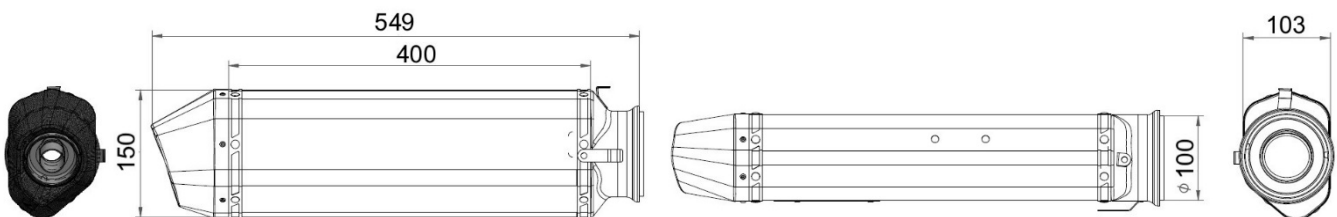

Caractéristiques techniques

SPEED EDGE BLACK

Caractéristiques

Matériau corps silencieux	Acier inox noir
Matériau embout entrée silencieux	Acier inox
Matériau embout sortie silencieux	Carbone
Matériau interne silencieux	Acier inox
Matériau tube de raccord	///
Type de fixation	Patte en acier inox
Longueur totale corps silencieux (mm)	400 mm
Diamètre interne entrée silencieux (mm)	Ø 100
Chicane présente	Oui
Poids silencieux	3,40 kg