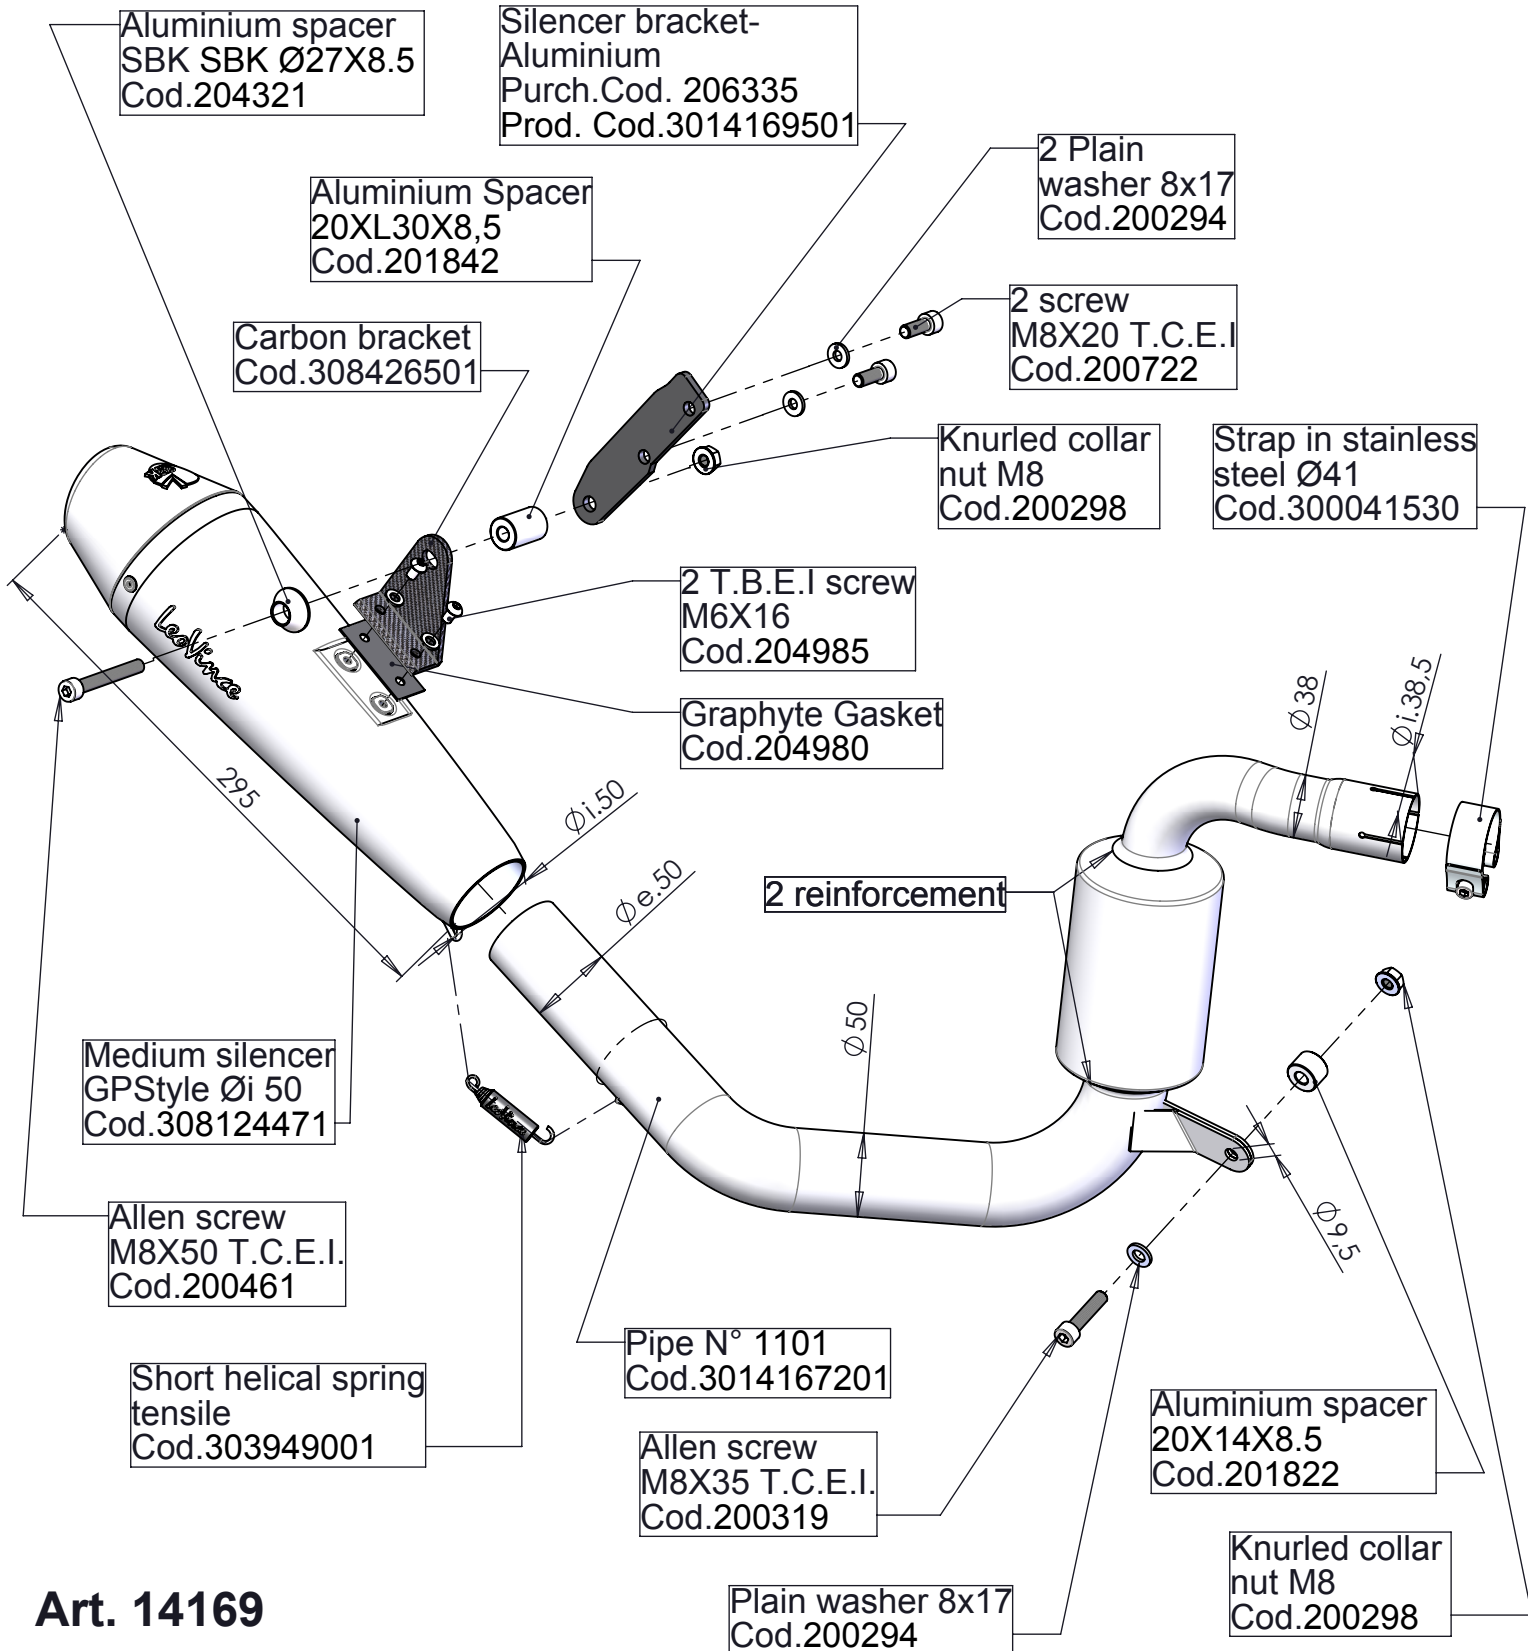

DB-Killer N°32C
Cod.305432801

Aluminium spacer
SBK SBK Ø27X8.5
Cod.204321

Silencer bracket-
Aluminium
Purch.Cod. 206335
Prod. Cod.3014169501

Aluminium Spacer
20XL30X8,5
Cod.201842

Carbon bracket
Cod.308426501

2 Plain
washer 8x17
Cod.200294

2 screw
M8X20 T.C.E.I.
Cod.200722

Knurled collar
nut M8
Cod.200298

Strap in stainless
steel Ø41
Cod.300041530

2 T.B.E.I screw
M6X16
Cod.204985

Graphyte Gasket
Cod.204980

Medium silencer
GPStyle Øi 50
Cod.308124471

Allen screw
M8X50 T.C.E.I.
Cod.200461

Short helical spring
tensile
Cod.303949001

Pipe N° 1101
Cod.3014167201

Allen screw
M8X35 T.C.E.I.
Cod.200319

Aluminium spacer
20X14X8.5
Cod.201822

Knurled collar
nut M8
Cod.200298

Plain washer 8x17
Cod.200294

Art. 14169

KTM RC 125

Slip-on "GPStyle" - APPROVED