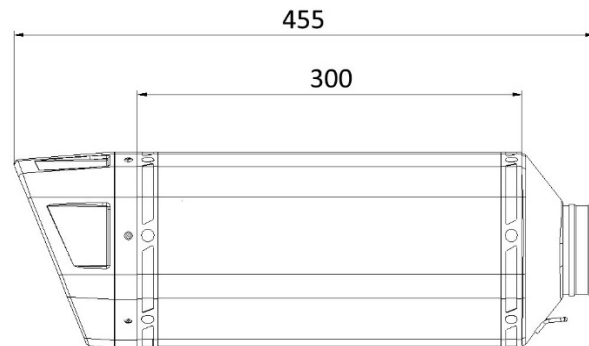

Caractéristiques techniques

SR-1 BLACK

Caractéristiques

Matériau corps silencieux	Acier inox noir
Matériau embout entrée silencieux	Acier inox
Matériau embout sortie silencieux	Carbone
Matériau interne silencieux	Acier inox
Matériau tube de raccord	Acier inox
Type de fixation	Patte vissée en acier inox
Longueur totale corps silencieux (mm)	300 mm
Diamètre interne entrée silencieux (mm)	Ø 55
Chicane présente	Oui
Poids silencieux	2,3 kg

MIVV S.p.A.

Zona Industriale
64027 Sant'Omero (TE)
Italy

CUSTOMER SERVICE

☎ Italy: 0861 8120237
Worldwide: +39 0861 8120239
✉ customerservice@mivv.it

FOLLOW US:

📘 Facebook
📷 Instagram
📺 Youtube