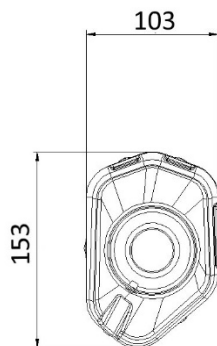

Caractéristiques techniques

SR-1 BLACK

Caractéristiques

Matériau corps silencieux	Acier inox noir
Matériau embout entrée silencieux	Acier inox
Matériau embout sortie silencieux	Carbone
Matériau interne silencieux	Acier inox
Matériau tube de raccord	Acier inox
Type de fixation	Patte vissée en acier inox
Longueur totale corps silencieux (mm)	300 mm
Diamètre interne entrée silencieux (mm)	Ø 55
Chicane présente	Oui
Poids silencieux	2,3 kg

MIVV S.p.A.

Zona Industriale
64027 Sant'Omero (TE)
Italy

CUSTOMER SERVICE

☎ Italy: 0861 8120237
Worldwide: +39 0861 8120239
✉ customerservice@mivv.it

FOLLOW US:

📘 Facebook
📷 Instagram
📺 Youtube