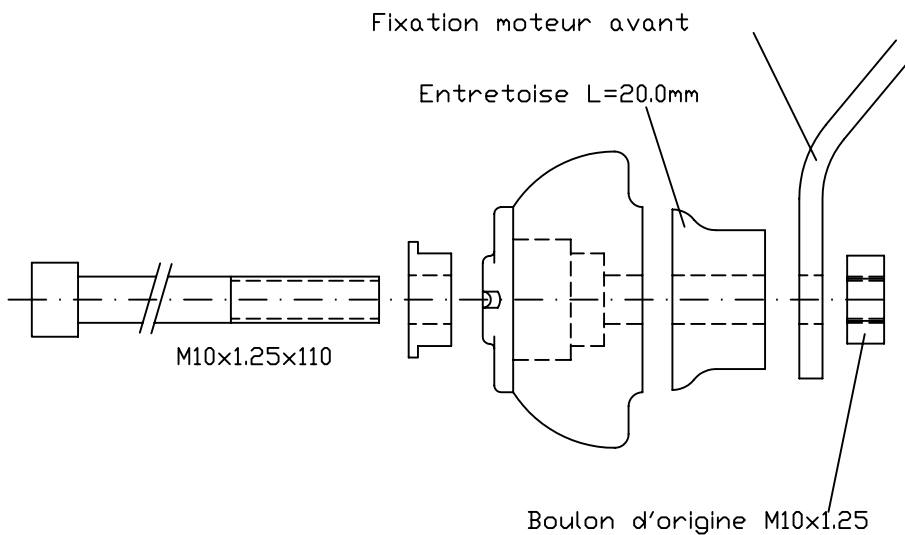

Instructions de montages des Crash Pad pour Honda CB600 Hornet '02 - '06
N° article : 550H080

Important : Le montage doit être fait par un professionnel

Montage côté droit:

Montage côté gauche:

LSL-Motorradtechnik GmbH • D-47809 Krefeld
www.lsl-motorradtechnik.de