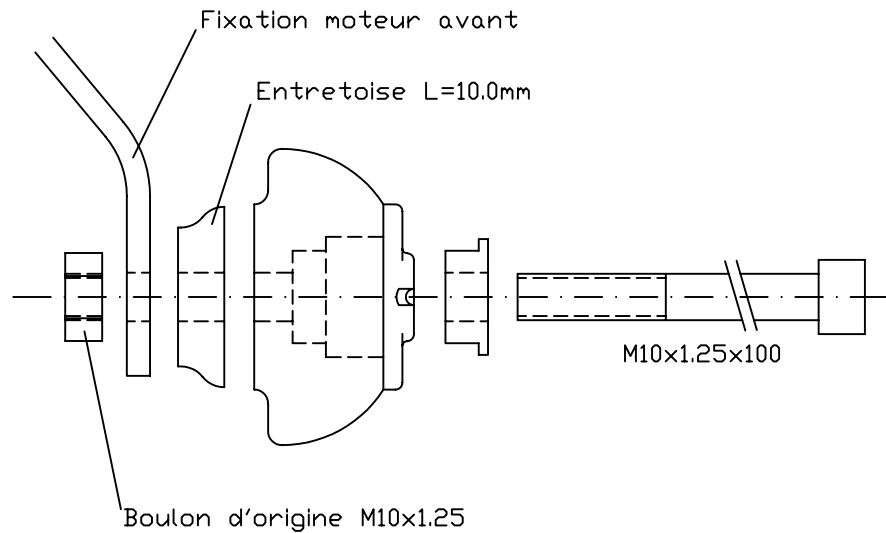

Instructions de montages des Crash Pad pour Honda CB600 Hornet '02 - '06
N° article : 550H080

Important : Le montage doit être fait par un professionnel

Montage côté droit:

Montage côté gauche:

LSL-Motorradtechnik GmbH • D-47809 Krefeld
www.lsl-motorradtechnik.de