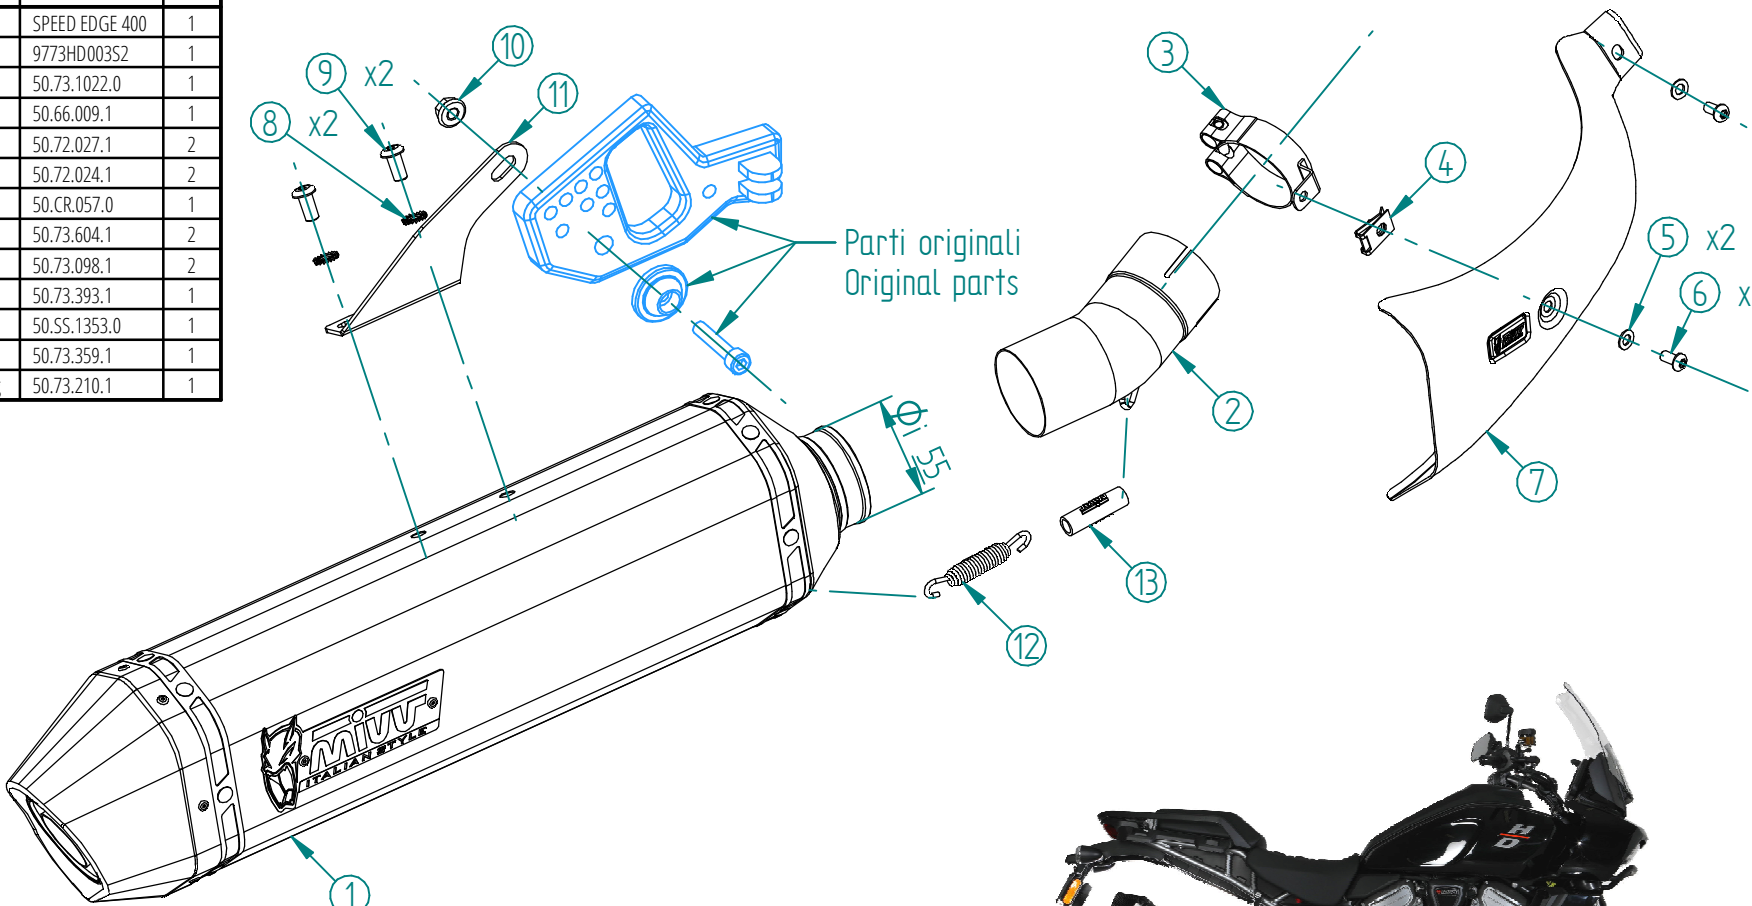

#	DESCRIPTION	PART NUMBER	QTY
1	Silenziatore / Muffler dB killer 50.DK.109.0	SPEED EDGE 400	1
2	Tubo di raccordo / Link pipe	9773HD00352	1
3	Fascetta Ø 52/55 mm / Pipe clamp Ø 52/55 mm	50.73.1022.0	1
4	Dado rapido M6 / Cage nut M6	50.66.009.1	1
5	Rondella M6 / Washer M6	50.72.027.1	2
6	Vite M6 x 12 / Screw M6 x 12	50.72.024.1	2
7	Cover in carbonio / Carbon cover	50.CR.057.0	1
8	Rondella di sicurezza / Safety washer	50.73.604.1	2
9	Vite M8 x 16 / Screw M8 x 16	50.73.098.1	2
10	Dado M8 flangiato / Flanged nut M8	50.73.393.1	1
11	Staffa / Bracket	50.S5.1353.0	1
12	Molla media / Mid-size spring	50.73.359.1	1
13	Tubo in gomma per molla / Rubber pipe for spring	50.73.210.1	1

## OPTIONAL PARTS

Carter in carbonio / Carbon fiber cover

Collettore 2in1 / 2in1 header pipe

Tubo racing / Racing pipe

APPLICAZIONI / APPLICATIONS		
CODICE / CODE	SILENZIATORE / MUFFLER	TUBO / PIPE
HD.003.LRB	STEEL BLACK	INOX / ST. STEEL
HD.003.LRT	TITANO / TITANIUM	INOX / ST. STEEL