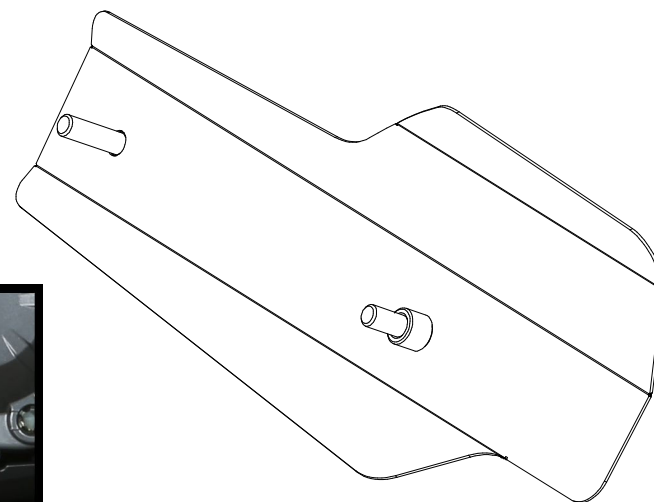

MODEL KAWASAKI Z900 / Z900 A2 (35 KW / 70 KW)

LINE 50.CR.037.0 - COPERTURA IN ACCIAIO / STEEL COVER

SCHEMATIC

ELENCO PARTI / PARTS LIST			
#	QTÀ / QTY	DESCRIZIONE / DESCRIPTION	CODICE / CODE
1	1	Cover acciaio / Steel cover	50.CR.037.0
2	2	Vite M6 x 20 / Screw M6 x 20	50.73.827.1
3	1	Distanziale in alluminio / Aluminium spacer (Øe.10 Øi.6 h.8)	50.73.759.1

VISTA FRONTALE / FRONT VIEW

VISTA RETRO / REAR VIEW