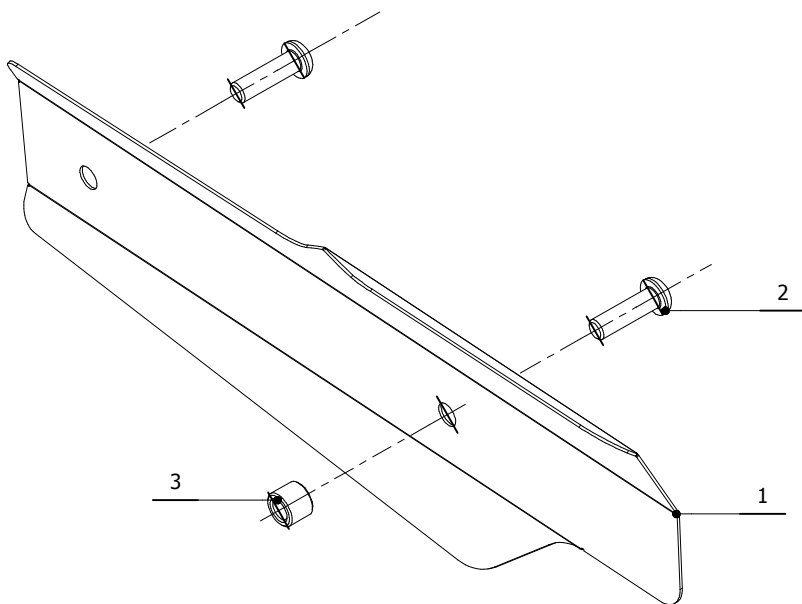

MODEL KAWASAKI Z900 / Z900 A2 (35 KW / 70 KW)

LINE 50.CR.037.0 - COPERTURA IN ACCIAIO / STEEL COVER

SCHEMATIC

ELENCO PARTI / PARTS LIST			
#	QTÀ / QTY	DESCRIZIONE / DESCRIPTION	CODICE / CODE
1	1	Cover acciaio / Steel cover	50.CR.037.0
2	2	Vite M6 x 20 / Screw M6 x 20	50.73.827.1
3	1	Distanziale in alluminio / Aluminium spacer (Øe.10 Øi.6 h.8)	50.73.759.1