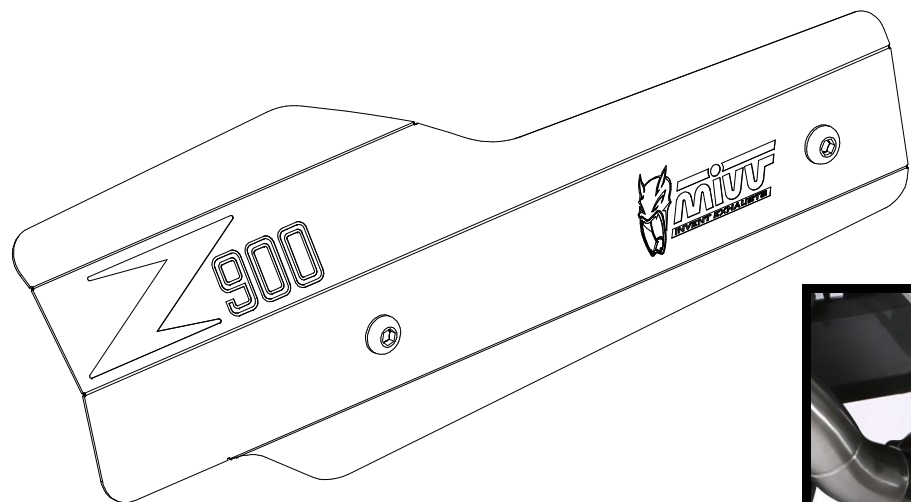

MODEL KAWASAKI Z900 / Z900 A2 (35 KW / 70 KW)

LINE 50.CR.037.0 - COPERTURA IN ACCIAIO / STEEL COVER

SCHEMATIC

ELENCO PARTI / PARTS LIST			
#	QTÀ / QTY	DESCRIZIONE / DESCRIPTION	CODICE / CODE
1	1	Cover acciaio / Steel cover	50.CR.037.0
2	2	Vite M6 x 20 / Screw M6 x 20	50.73.827.1
3	1	Distanziale in alluminio / Aluminium spacer (Øe.10 Øi.6 h.8)	50.73.759.1

VISTA FRONTALE / FRONT VIEW

VISTA RETRO / REAR VIEW