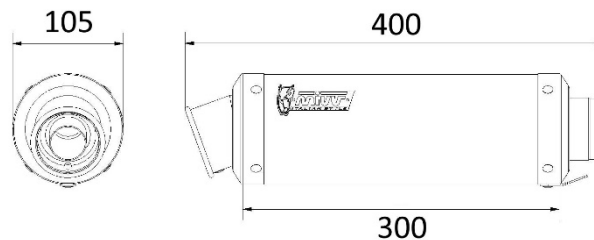

# Caractéristiques techniques

### Caractéristiques

Matériau corps silencieux	Acier inox noir
Matériau embout entrée silencieux	Acier inox
Matériau embout sortie silencieux	Acier inox
Matériau interne silencieux	Acier inox
Matériau tube de raccord	Acier inox
Type de fixation	Collier en acier inox
Longueur totale corps silencieux (mm)	300 mm
Diamètre interne entrée silencieux (mm)	Ø 55
Chicane présente	Oui
Poids silencieux	1,80 kg