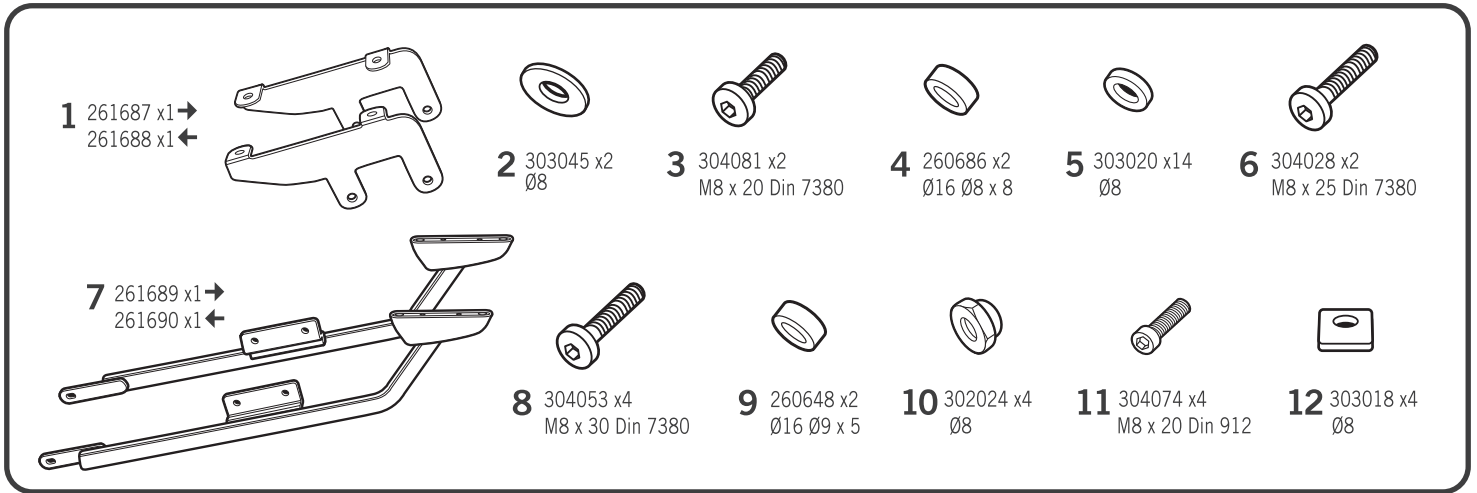

### ! WARNING!

(GB)

Do not fully tighten the screws until it is ensured that the KIT is correctly attached and aligned.

(E)

No apretar los tornillos del todo hasta asegurarse que el KIT está correctamente colocado y alineado.