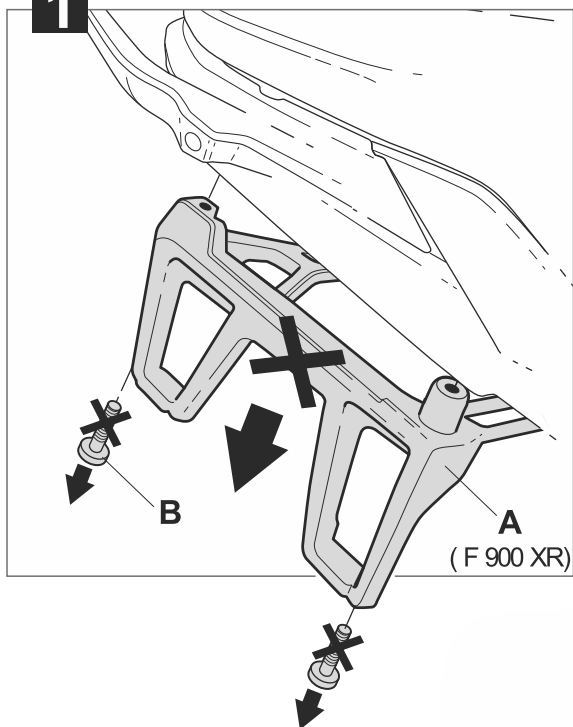

## BMW F900 R / XR '20 - W0FR91SR

1 262969 x 1 →  
262970 x 1 ←

2 260213 x 2  
Ø16 Ø9 x 12

3 302027 x 4  
Ø8

4 303045 x 4  
Ø8

5 304272 x 4  
M8x35 DIN 7380

6 260417 x 2  
Ø16 Ø9 x 16

### WARNING!

**GB** Do not fully tighten the screws until it is ensured that the KIT is correctly attached and aligned.

**E** No apretar los tornillos del todo hasta asegurarse que el KIT está correctamente colocado y alineado.

**D** Ziehen Sie die Schrauben nicht ganz fest, bevor Sie sich nicht vergewissert haben, daß der Bausatz korrekt eingestellt und ausgerichtet ist.

**I** Non stringere del tutto le viti fin tanto non si è sicuri che il kit è collocato correttamente e allineato.

**F** Ne pas serrer les vis avant d'être sûr que le KIT soit correctement positionné et ajusté.

1

2

TOP MASTER

[WWW.SHAD.ES](http://WWW.SHAD.ES)

REF. 500479 Edition 1ª

**IMPORTANT:** Based on European models.