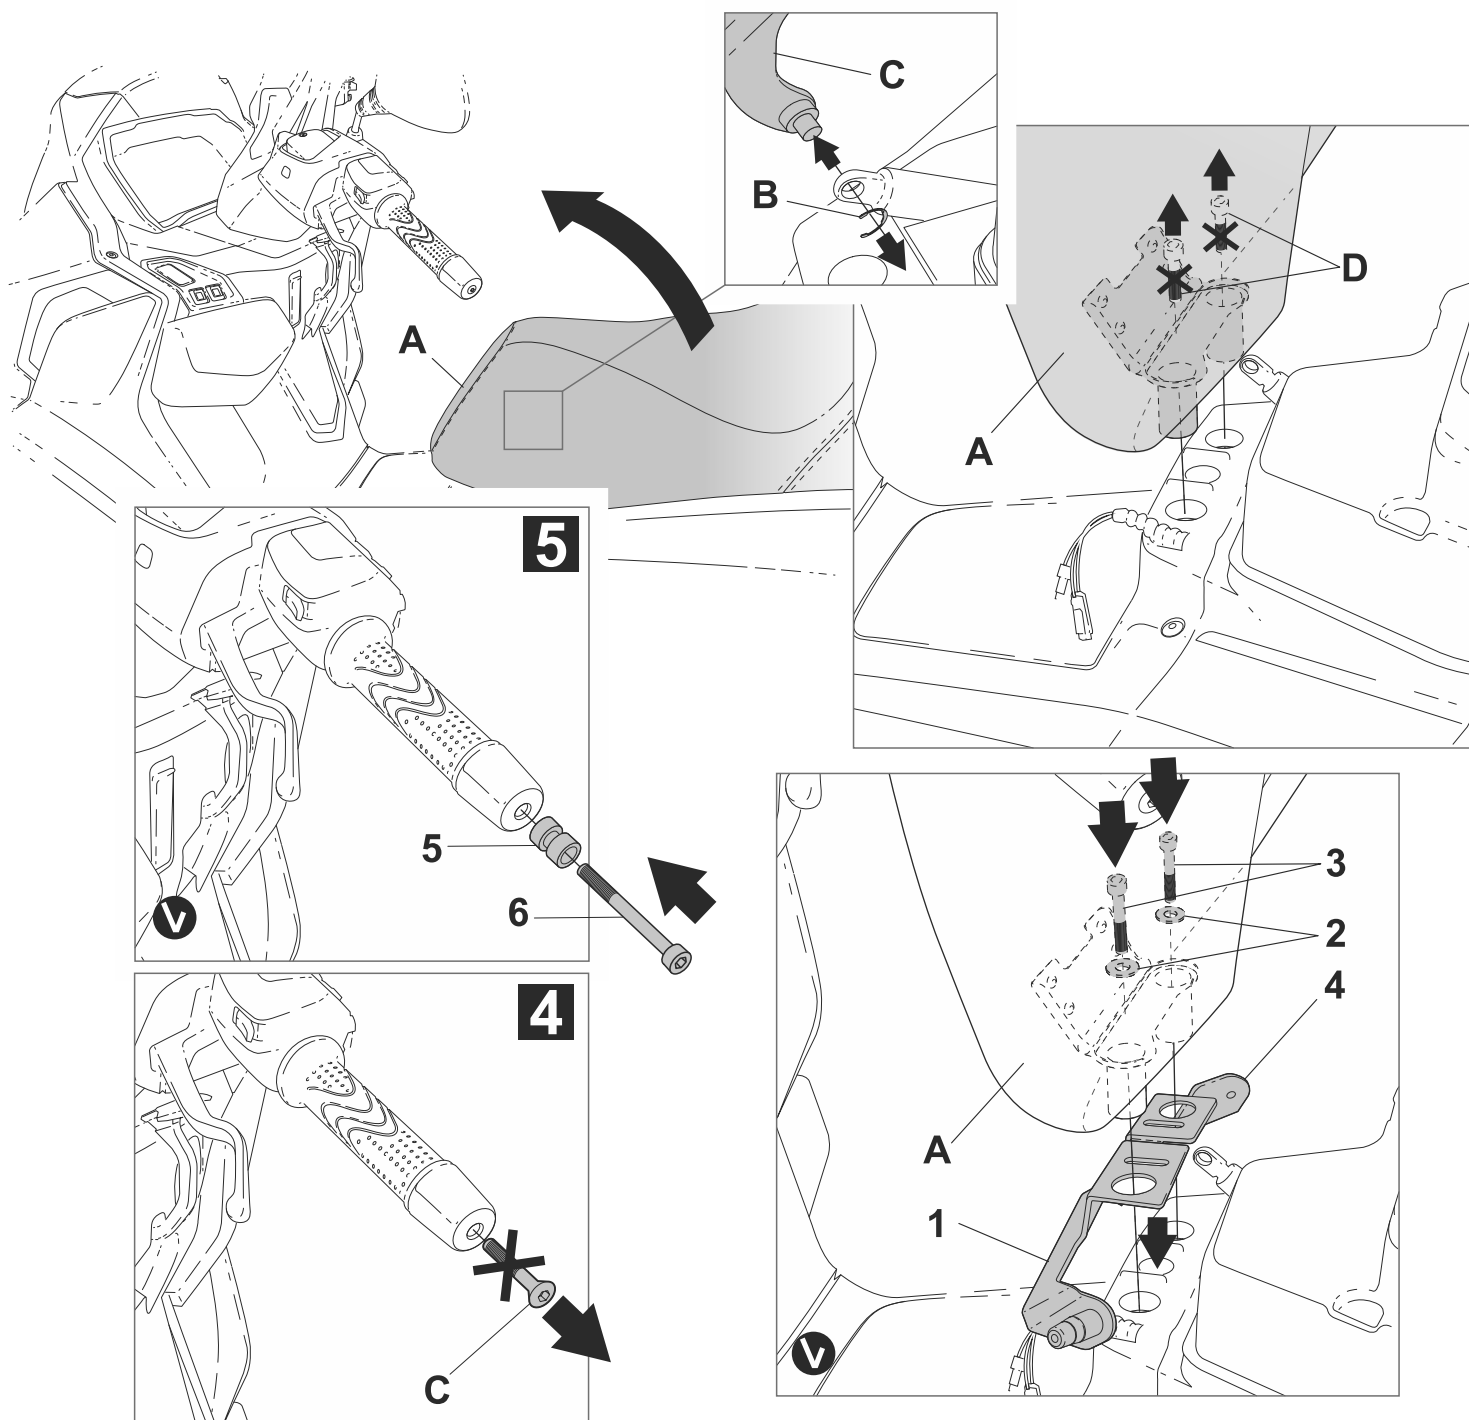

3 304071 x 2
M6x50 DIN 912

4 263151 x 1

5 262920 x 1

6 304117 x 1
M6x70 DIN 912

WARNING! ⚠

- | | | | | |
|---|---|---|--|--|
| <p>(GB)
Tight firmly the pivot.
Make sure that the pivot
is firmly tight.
LUBRICATE ONLY WITH
WD-40 OIL!</p> | <p>(E)
Apretar el pivote
fuertemente. Asegurarse de
que el pivote queda
totalmente fijado. LUBRICAR
SOLO CON ACEITE WD-40!</p> | <p>(D)
Zapfen besonders fest anziehen und
sicherstellen, dass er sich nicht
mehr bewegen kann. ALS
SCHMIERMITTEL IST NUR ÖL VOM
TYP (WD 40) ZU VERWENDEN</p> | <p>(I)
Premere il perno con
forza. Assicurarsi che il
perno sia completamente
fissato. LUBRIFICARE
SOLO CON OLIO WD-40!</p> | <p>(F)
Serrer fortement le pivot.
S'assurer qu'il reste
totalment fixé.
AVEC WD-40!</p> |
|---|---|---|--|--|