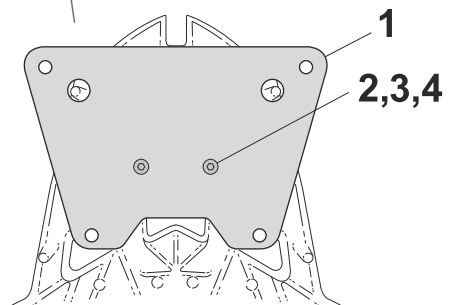

SHAD

VOGE 650 DS / DSX '21 - TOP MASTER V0DS61ST

BCN

1 263006 x 1

2 304081 x 2
M8x20 DIN 7380

3 303027 x 2
Ø8

4 303045 x 2
Ø8

5 304061 x 4
M6x60 DIN 7991

WARNING!

-Compatible with Medium (D1B40PA) & Large mounting plate (D1B48PA).
-ATTENTION: top fitting not compatible with aluminium mounting plate (D1BTRPA).

GB Do not fully tighten the screws until it is ensured that the KIT is correctly attached and aligned.

E No apretar los tornillos del todo hasta asegurarse que el KIT está correctamente colocado y alineado.

D Ziehen Sie die Schrauben nicht ganz fest, bevor Sie sich nicht vergewissert haben, daß der Bausatz korrekt eingestellt und ausgerichtet ist.

I Non stringere del tutto le viti fin tanto non si è sicuri che il kit è collocato correttamente e allineato.

F Ne pas serrer les vis avant d'être sûr que le KIT soit correctement positionné et ajusté.

1