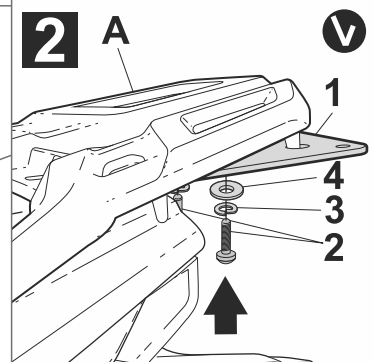

SHAD

VOGE 650 DS / DSX '21 - TOP MASTER V0DS61ST

BCN

1 263006 x 1

2 304081 x 2
M8x20 DIN 7380

3 303027 x 2
Ø8

4 303045 x 2
Ø8

5 304061 x 4
M6x60 DIN 7991

WARNING!

-Compatible with Medium (D1B40PA) & Large mounting plate (D1B48PA).
-ATTENTION: top fitting not compatible with aluminium mounting plate (D1BTRPA).

GB Do not fully tighten the screws until it is ensured that the KIT is correctly attached and aligned.

E No apretar los tornillos del todo hasta asegurarse que el KIT está correctamente colocado y alineado.

D Ziehen Sie die Schrauben nicht ganz fest, bevor Sie sich nicht vergewissert haben, daß der Bausatz korrekt eingestellt und ausgerichtet ist.

I Non stringere del tutto le viti fin tanto non si è sicuri che il kit è collocato correttamente e allineato.

F Ne pas serrer les vis avant d'être sûr que le KIT soit correctement positionné et ajusté.

1