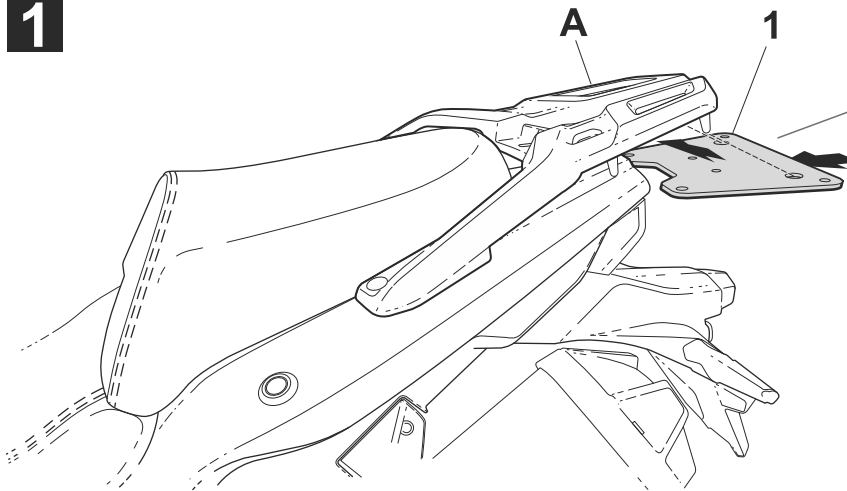

SHAD

VOGE 650 DS / DSX '21 - TOP MASTER V0DS61ST

BCN

1 263006 x 1

2 304081 x 2
M8x20 DIN 7380

3 303027 x 2
Ø8

4 303045 x 2
Ø8

5 304061 x 4
M6x60 DIN 7991

WARNING!

-Compatible with Medium (D1B40PA) & Large mounting plate (D1B48PA).
-ATTENTION: top fitting not compatible with aluminium mounting plate (D1BTRPA).

GB Do not fully tighten the screws until it is ensured that the KIT is correctly attached and aligned.

E No apretar los tornillos del todo hasta asegurarse que el KIT está correctamente colocado y alineado.

D Ziehen Sie die Schrauben nicht ganz fest, bevor Sie sich nicht vergewissert haben, daß der Bausatz korrekt eingestellt und ausgerichtet ist.

I Non stringere del tutto le viti fin tanto non si è sicuri che il kit è collocato correttamente e allineato.

F Ne pas serrer les vis avant d'être sûr que le KIT soit correctement positionné et ajusté.

1