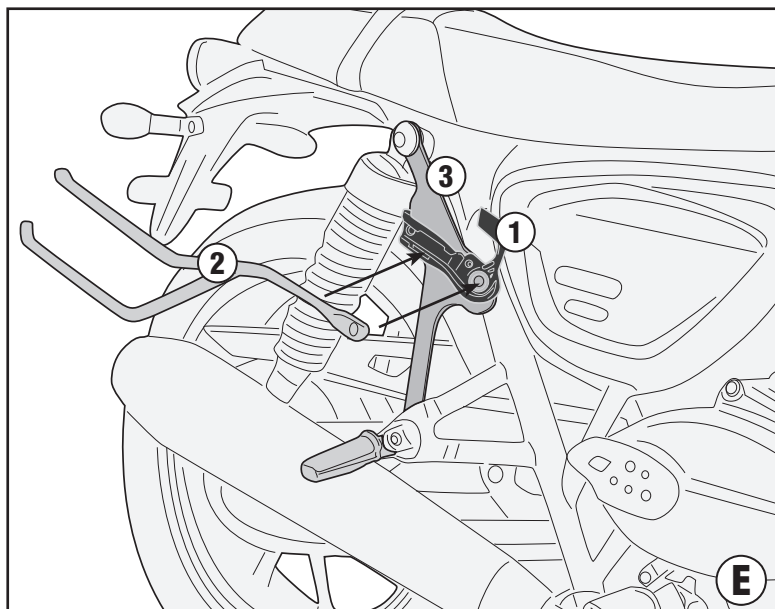

TR6407 - TR6407K

TELAIETTO LATERALE SPECIFICO - SPECIFIC SADDLEBAG TUBULAR HOLDER - SUPPORT TUBULAIRE POUR SACOCHES CAVALIÈRES - SPEZIAL SEITENTRAEGER FUER

WEICHTASCHEN - PORTA ALFORJAS TUBULAR LATERAL - SUPORTE LATERAL DE ALFORGES

TRIUMPH STREET TWIN 900 (2022)

ISTRUZIONI DI MONTAGGIO - MOUNTING INSTRUCTIONS
INSTRUCTIONS DE MONTAGE - BAUANLEITUNG
INSTRUCCIONES DE MONTAJE - INSTRUÇÕES DE MONTAGEM