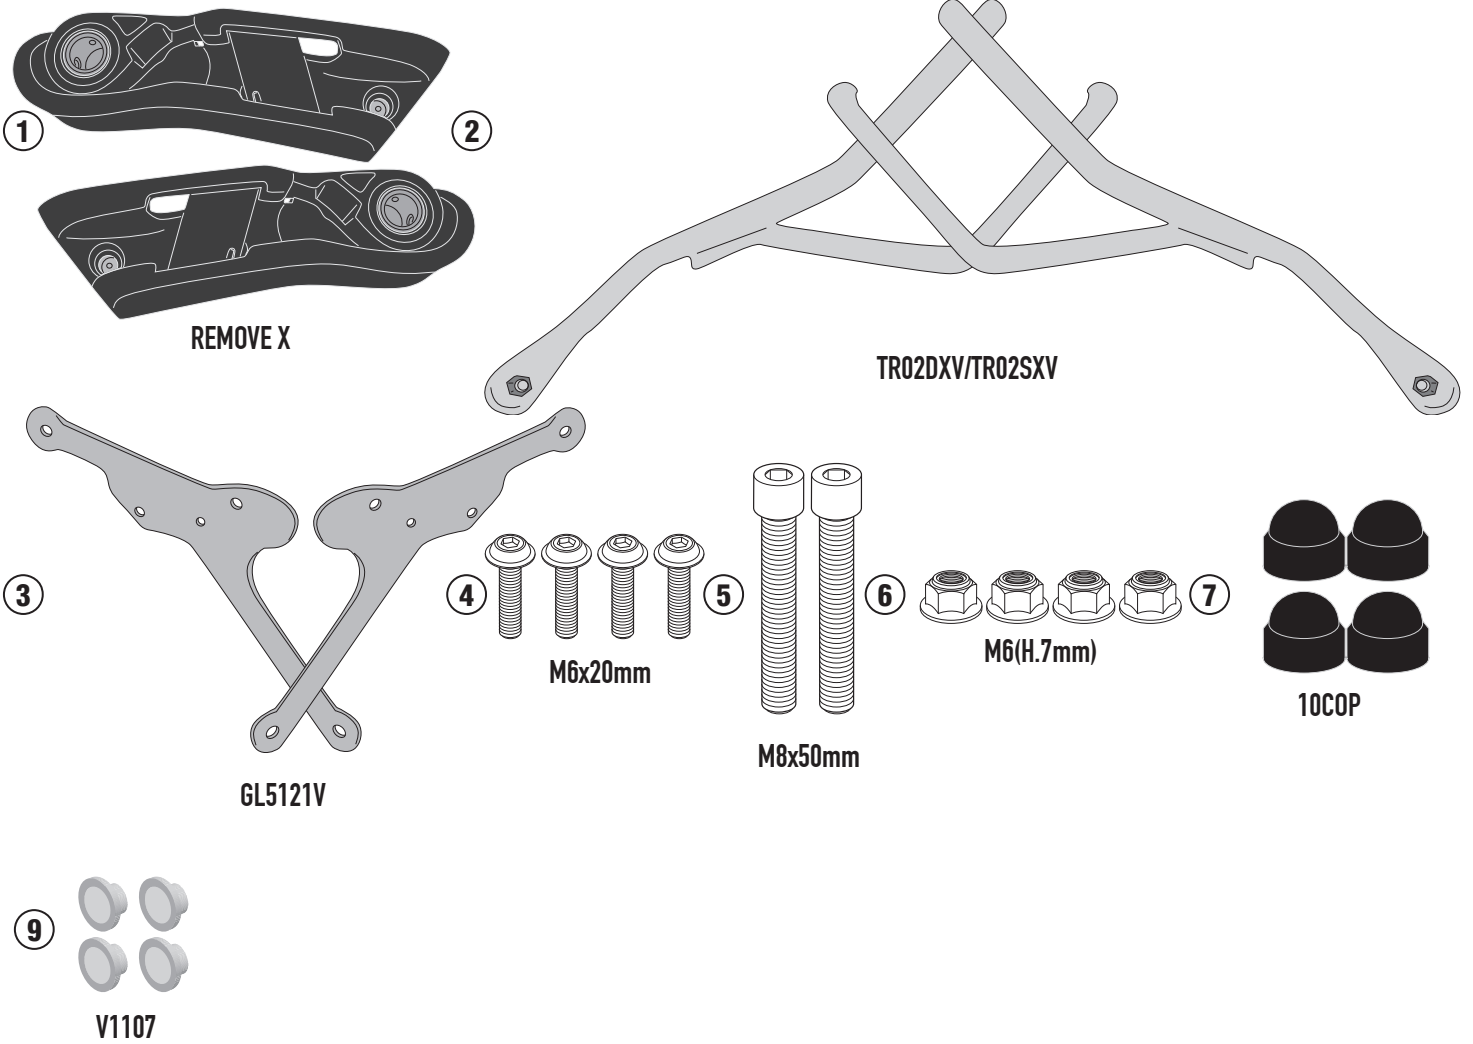

TR6407 - TR6407K

TELAIETTO LATERALE SPECIFICO - SPECIFIC SADDLEBAG TUBULAR HOLDER - SUPPORT TUBULAIRE POUR SACOCHES CAVALIÈRES - SPEZIAL SEITENTRAEGER FUER WEICHTASCHEN - PORTA ALFORJAS TUBULAR LATERAL - SUPORTE LATERAL DE ALFORGES

TRIUMPH STREET TWIN 900 (2022)

CHECK THE SCREW LENGTH HERE

ISTRUZIONI DI MONTAGGIO - MOUNTING INSTRUCTIONS
INSTRUCCIONES DE MONTAJE - BAUANLEITUNG
INSTRUÇÕES DE MONTAJE - INSTRUÇÕES DE MONTAGEM