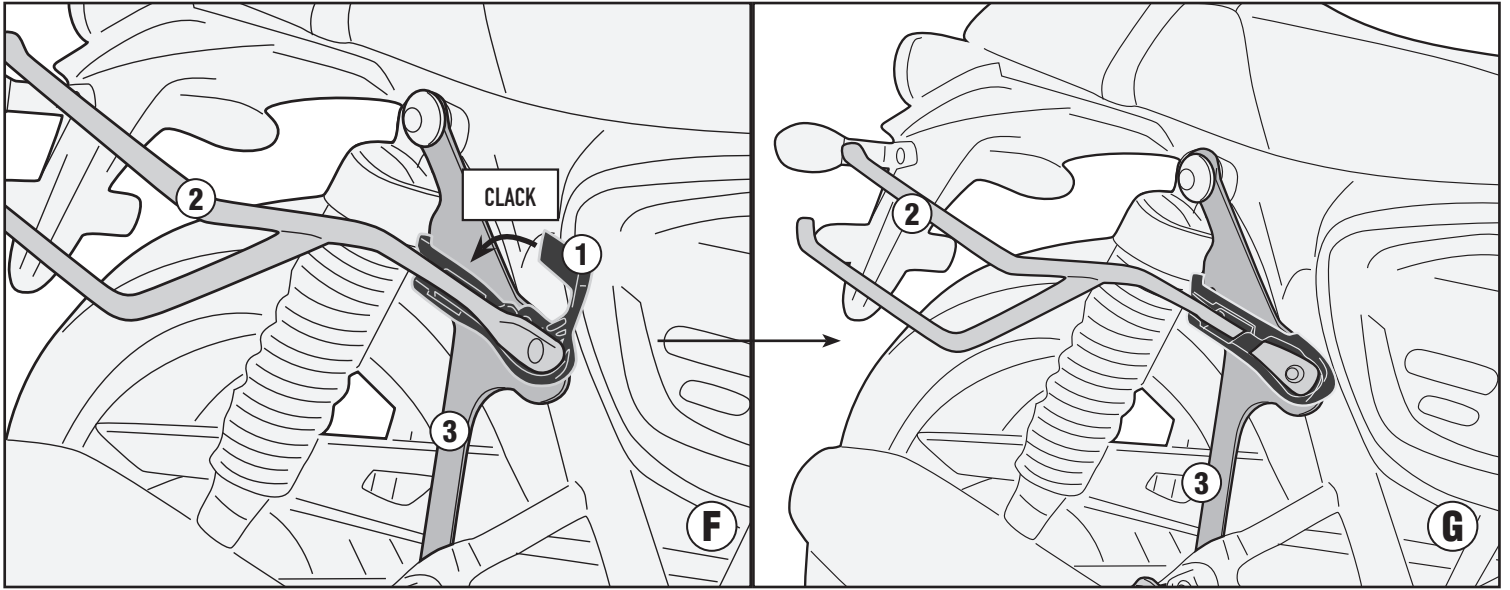

TR6407 - TR6407K

TELAIETTO LATERALE SPECIFICO - SPECIFIC SADDLEBAG TUBULAR HOLDER - SUPPORT TUBULAIRE POUR SACOCHES CAVALIÈRES - SPEZIAL SEITENTRAEGER FUER
WEICHTASCHEN - PORTA ALFORJAS TUBULAR LATERAL - SUPORTE LATERAL DE ALFORGES

TRIUMPH STREET TWIN 900 (2022)