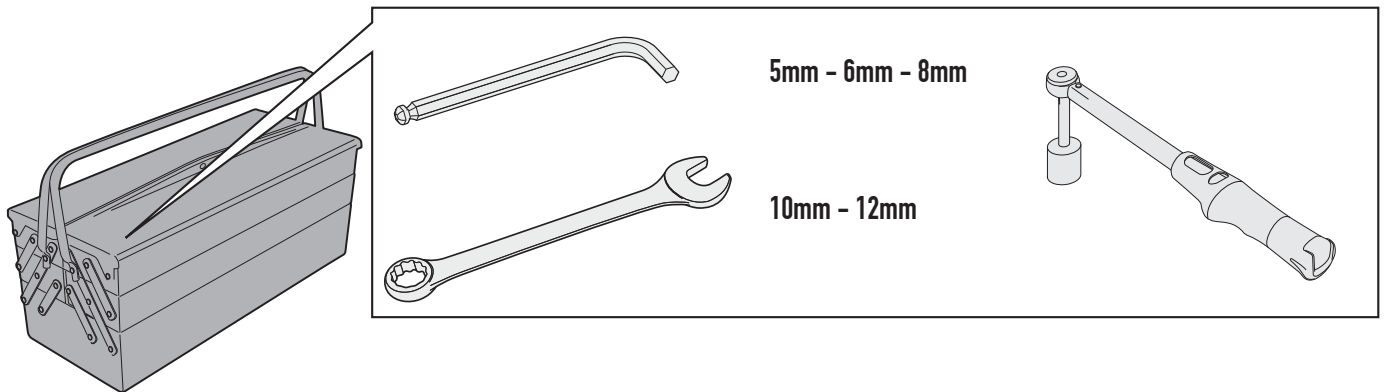

TR6407 - TR6407K

TELAIETTO LATERALE SPECIFICO - SPECIFIC SADDLEBAG TUBULAR HOLDER - SUPPORT TUBULAIRE POUR SACOCHES CAVALIÈRES - SPEZIAL SEITENTRAEGER FUER WEICHTASCHEN - PORTA ALFORJAS TUBULAR LATERAL - SUPORTE LATERAL DE ALFORGES

TRIUMPH STREET TWIN 900 (2022)

CHECK THE SCREW LENGTH HERE

ISTRUZIONI DI MONTAGGIO - MOUNTING INSTRUCTIONS
INSTRUCCIONES DE MONTAJE - BAUANLEITUNG
INSTRUÇÕES DE MONTAJE - INSTRUÇÕES DE MONTAGEM