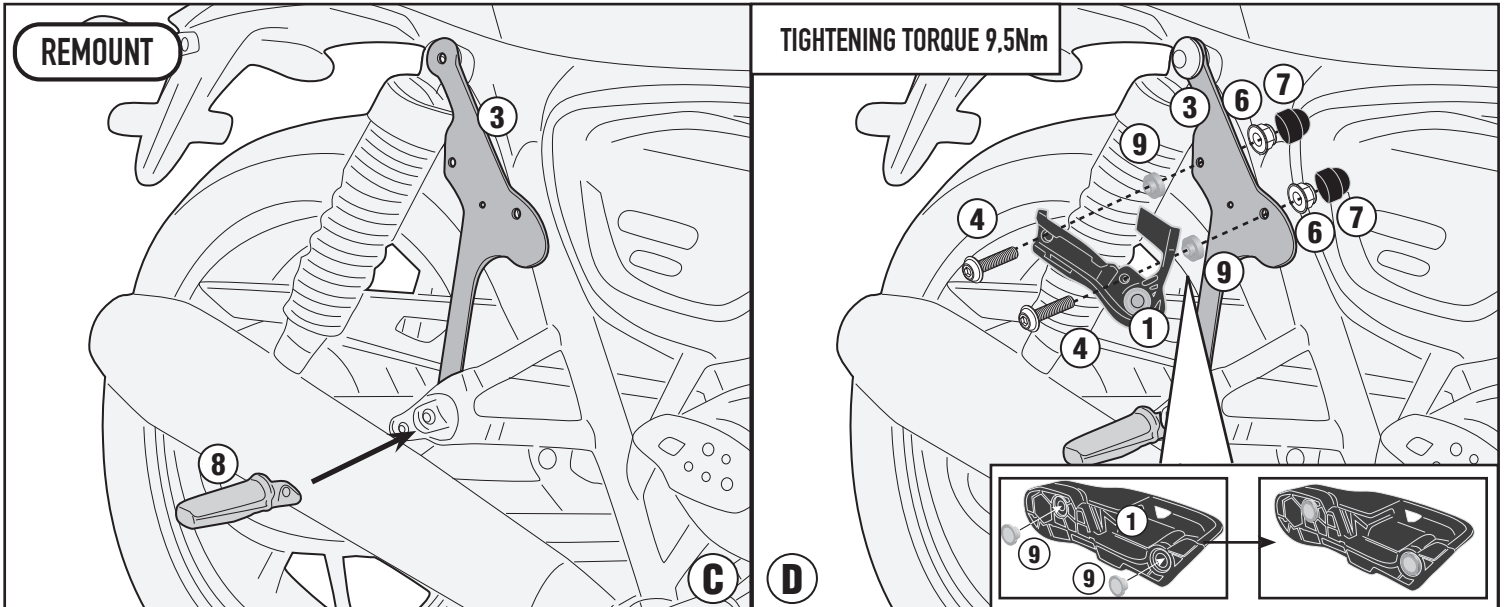

TR6407 - TR6407K

TELAIETTO LATERALE SPECIFICO - SPECIFIC SADDLEBAG TUBULAR HOLDER - SUPPORT TUBULAIRE POUR SACOCHES CAVALIÈRES - SPEZIAL SEITENTRAEGER FUER

WEICHTASCHEN - PORTA ALFORJAS TUBULAR LATERAL - SUPORTE LATERAL DE ALFORGES

TRIUMPH STREET TWIN 900 (2022)

ISTRUZIONI DI MONTAGGIO - MOUNTING INSTRUCTIONS
INSTRUCTIONS DE MONTAGE - BAUANLEITUNG
INSTRUCCIONES DE MONTAJE - INSTRUÇÕES DE MONTAGEM