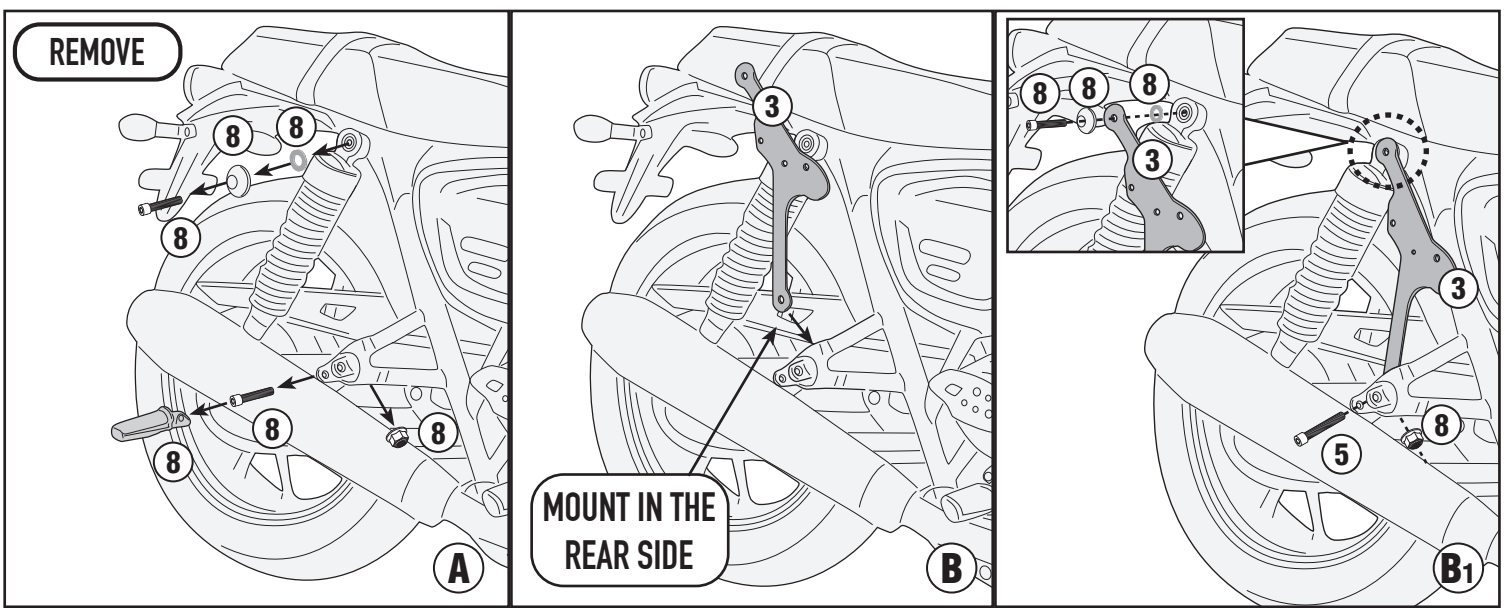

TR6407 - TR6407K

TELAIETTO LATERALE SPECIFICO - SPECIFIC SADDLEBAG TUBULAR HOLDER - SUPPORT TUBULAIRE POUR SACOCHES CAVALIÈRES - SPEZIAL SEITENTRAEGER FUER

WEICHTASCHEN - PORTA ALFORJAS TUBULAR LATERAL - SUPORTE LATERAL DE ALFORGES

TRIUMPH STREET TWIN 900 (2022)

ISTRUZIONI DI MONTAGGIO - MOUNTING INSTRUCTIONS
INSTRUCTIONS DE MONTAGE - BAUANLEITUNG
INSTRUCCIONES DE MONTAJE - INSTRUÇÕES DE MONTAGEM