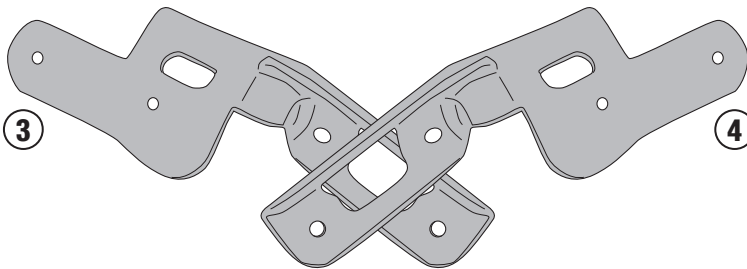

TR2157 - TR2157K

TELAIETTO LATERALE SPECIFICO - SPECIFIC SADDLEBAG TUBULAR HOLDER - SUPPORT TUBULAIRE POUR SACOCHES CAVALIÈRES - SPEZIAL SEITENTRAEGER FUER WEICHTASCHEN - PORTA ALFORJAS TUBULAR LATERAL - SUPORTE LATERAL DE ALFORGES

YAMAHA MT-07 (2018/2020)/ YAMAHA MT-07 (2021)

REMOVE X

TR02DXV/TR02SXV

GL4110DXV/GL4110SXV

M8x35mm

M6x20mm

Hole Ø8mm/
External Ø24mm/
D.2mm

Hole Ø8mm