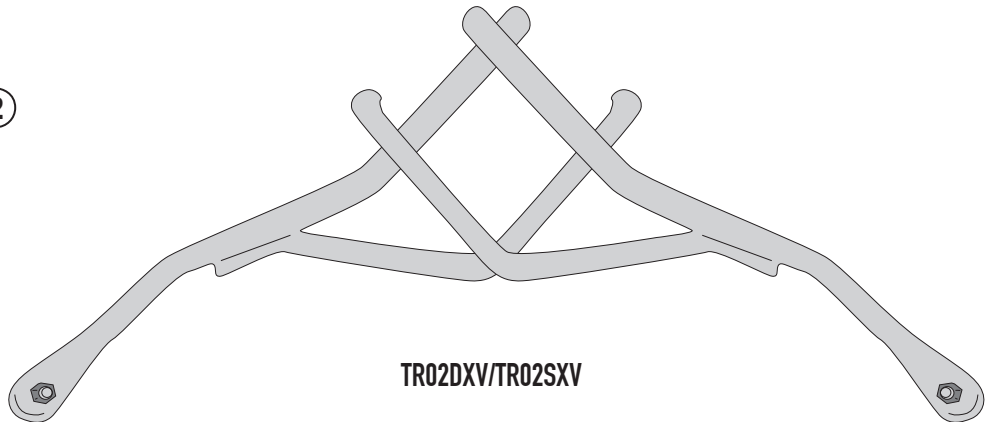

TR02DXV/TR02SXV