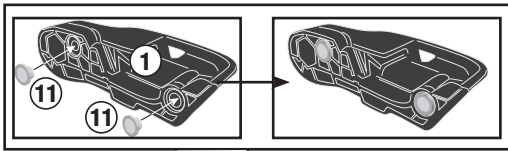

TR2157 - TR2157K

TELAIETTO LATERALE SPECIFICO - SPECIFIC SADDLEBAG TUBULAR HOLDER - SUPPORT TUBULAIRE POUR SACOCHES CAVALIÈRES - SPEZIAL SEITENTRAEGER FUER
WEICHTASCHEN - PORTA ALFORJAS TUBULAR LATERAL - SUPORTE LATERAL DE ALFORGES

YAMAHA MT-07 (2018/2020)/ YAMAHA MT-07 (2021)