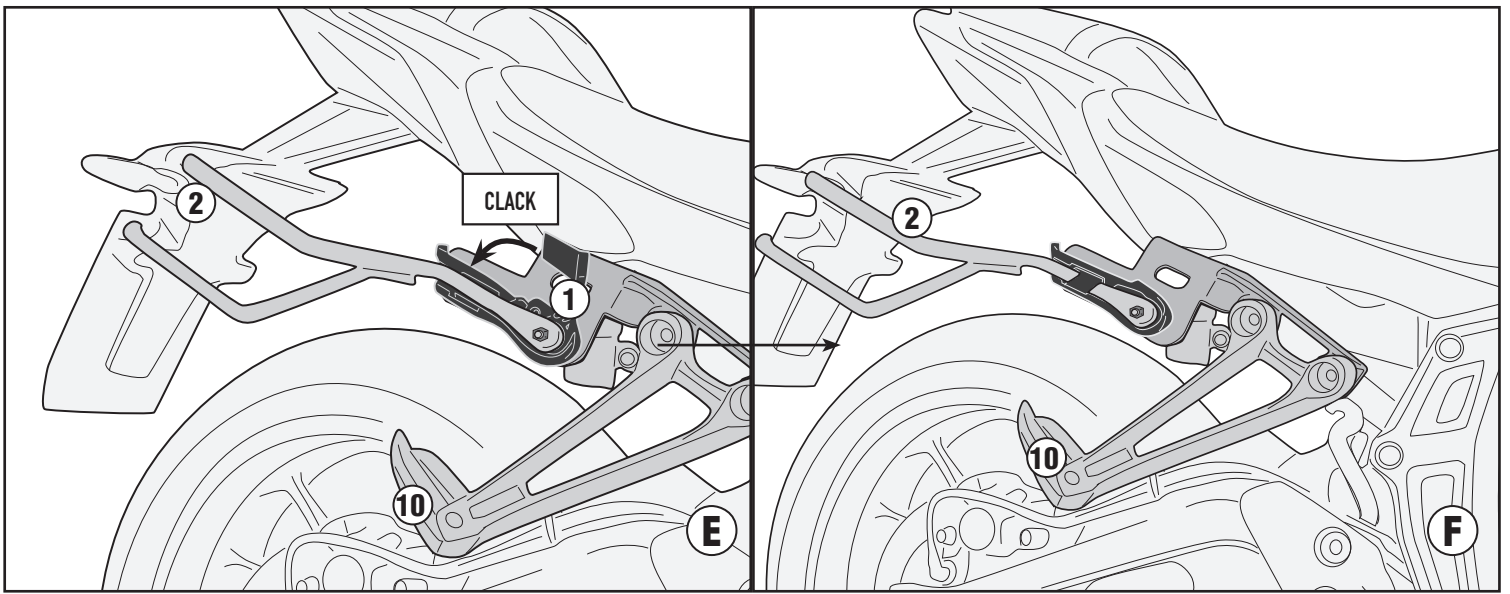

TR2157 - TR2157K

TELAIETTO LATERALE SPECIFICO - SPECIFIC SADDLEBAG TUBULAR HOLDER - SUPPORT TUBULAIRE POUR SACOCHES CAVALIÈRES - SPEZIAL SEITENTRAEGER FUER
WEICHTASCHEN - PORTA ALFORJAS TUBULAR LATERAL - SUPORTE LATERAL DE ALFORGES

YAMAHA MT-07 (2018/2020)/ YAMAHA MT-07 (2021)