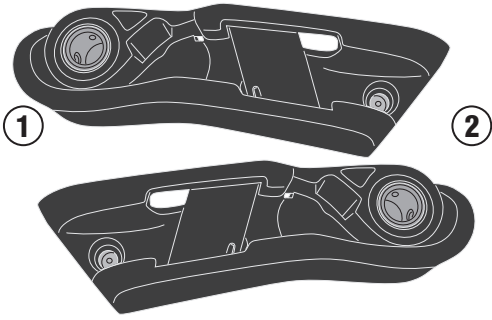

TR2157 - TR2157K

TELAIETTO LATERALE SPECIFICO - SPECIFIC SADDLEBAG TUBULAR HOLDER - SUPPORT TUBULAIRE POUR SACOCHES CAVALIÈRES - SPEZIAL SEITENTRAEGER FUER WEICHTASCHEN - PORTA ALFORJAS TUBULAR LATERAL - SUPORTE LATERAL DE ALFORGES

YAMAHA MT-07 (2018/2020)/ YAMAHA MT-07 (2021)

REMOVE X