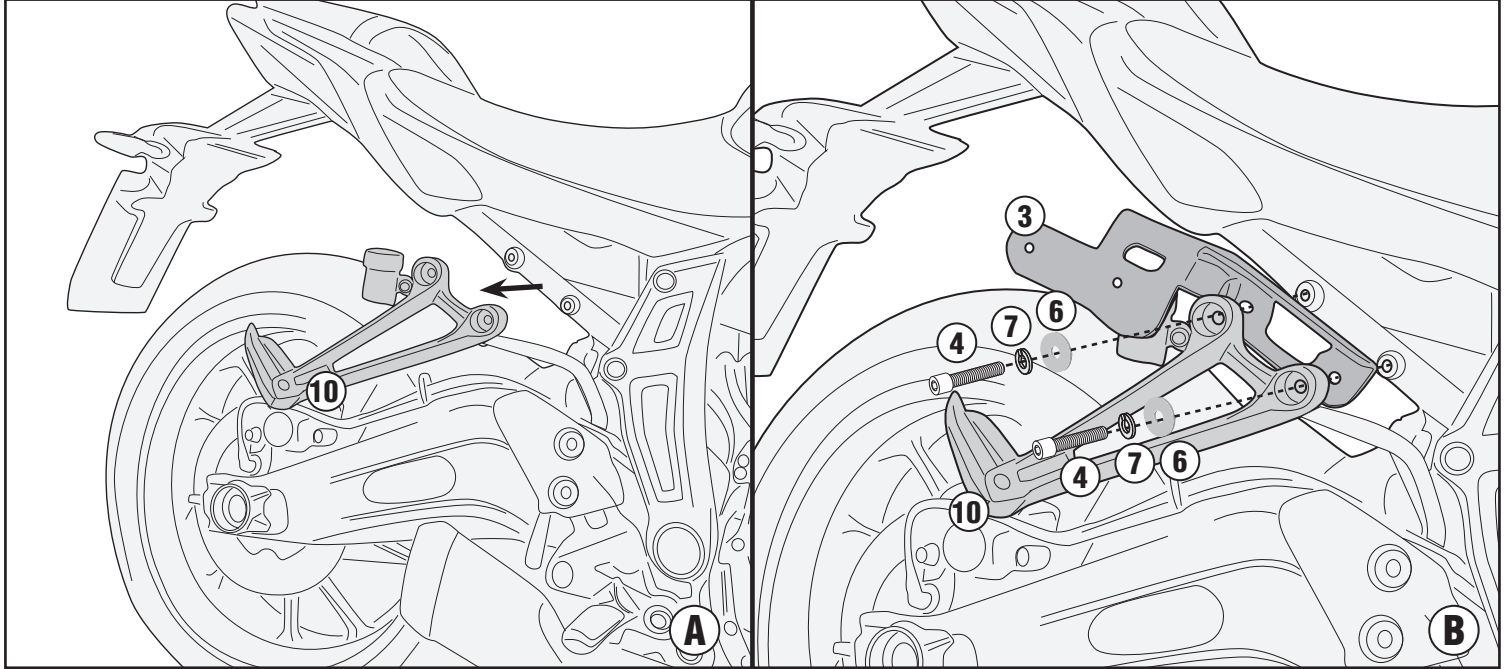

TR2157 - TR2157K

TELAIETTO LATERALE SPECIFICO - SPECIFIC SADDLEBAG TUBULAR HOLDER - SUPPORT TUBULAIRE POUR SACOCHES CAVALIÈRES - SPEZIAL SEITENTRAEGER FUER
WEICHTASCHEN - PORTA ALFORJAS TUBULAR LATERAL - SUPORTE LATERAL DE ALFORGES

YAMAHA MT-07 (2018/2020)/ YAMAHA MT-07 (2021)