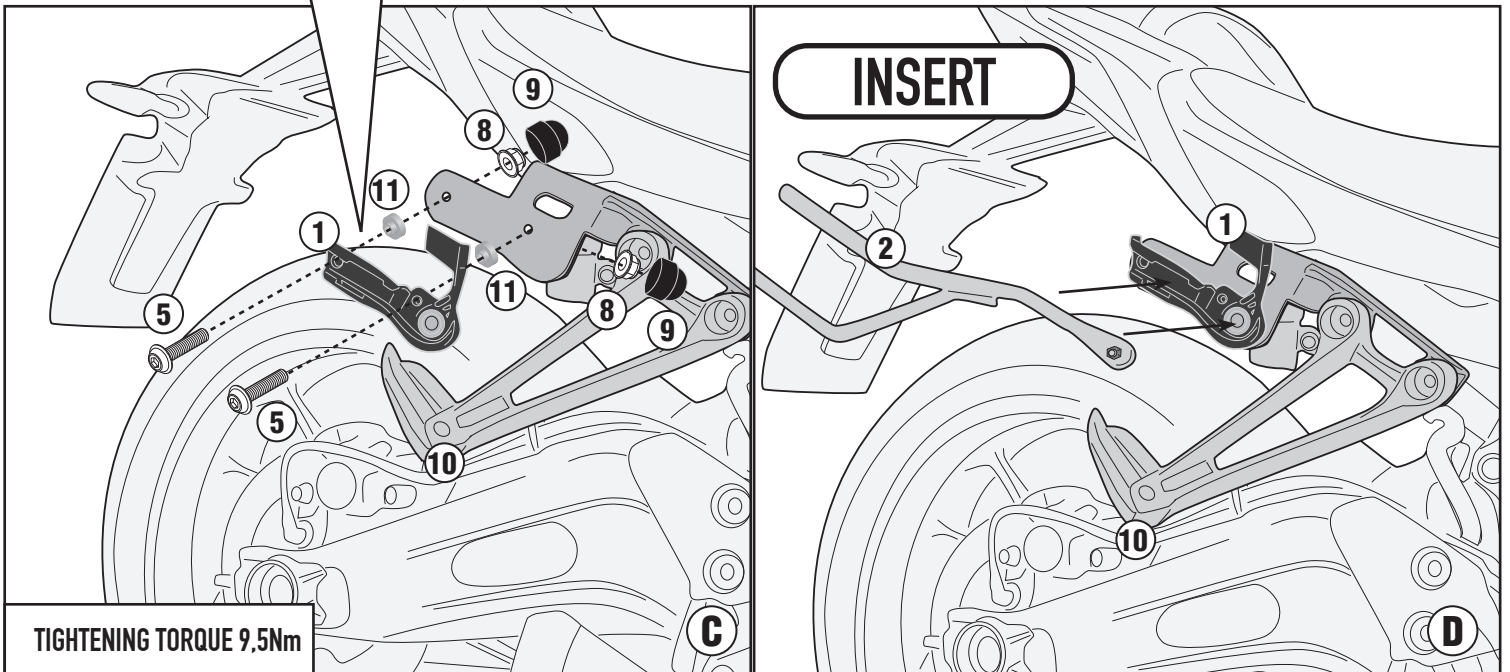

TR2157 - TR2157K

TELAIETTO LATERALE SPECIFICO - SPECIFIC SADDLEBAG TUBULAR HOLDER - SUPPORT TUBULAIRE POUR SACOCHES CAVALIÈRES - SPEZIAL SEITENTRAEGER FUER
WEICHTASCHEN - PORTA ALFORJAS TUBULAR LATERAL - SUPORTE LATERAL DE ALFORGES

YAMAHA MT-07 (2018/2020)/ YAMAHA MT-07 (2021)