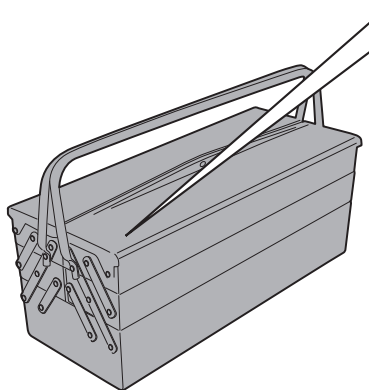

4mm - 6mm

10mm