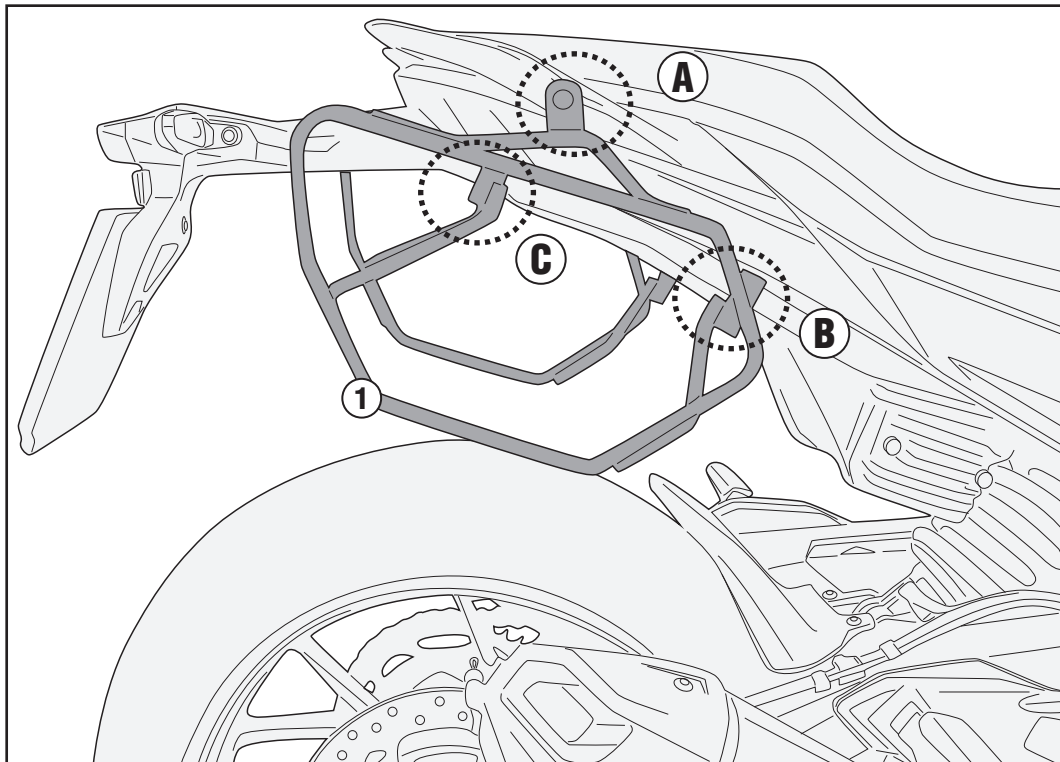

TE5137 - TE5137K

TELAIETTO LATERALE SPECIFICO - SPECIFIC SADDLEBAG TUBULAR HOLDER - SUPPORT TUBULAIRE POUR SACOCHES CAVALIÈRES - SPEZIAL SEITENTRAEGER FUER
WEICHTASCHEN - PORTA ALFORJAS TUBULAR LATERAL - SUPORTE LATERAL DE ALFORGES

BMW F900R (2020) / BMW F900XR(2020)