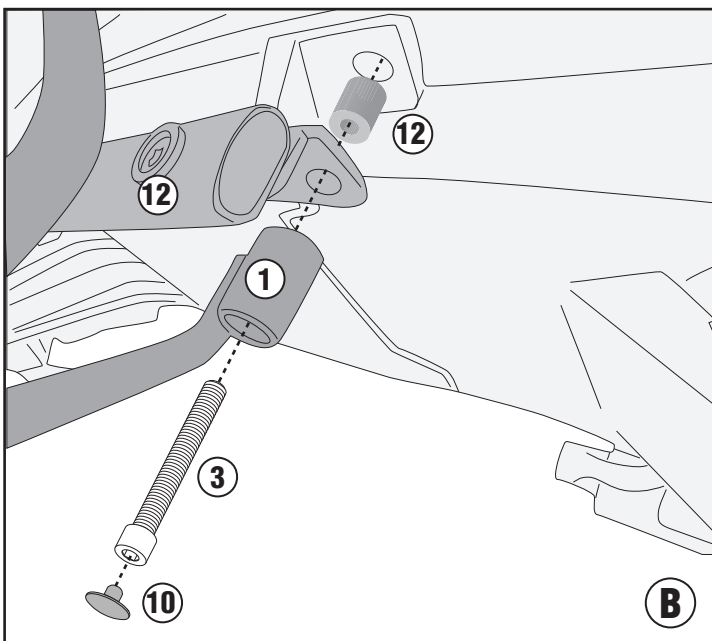

TE5137+5137FZ