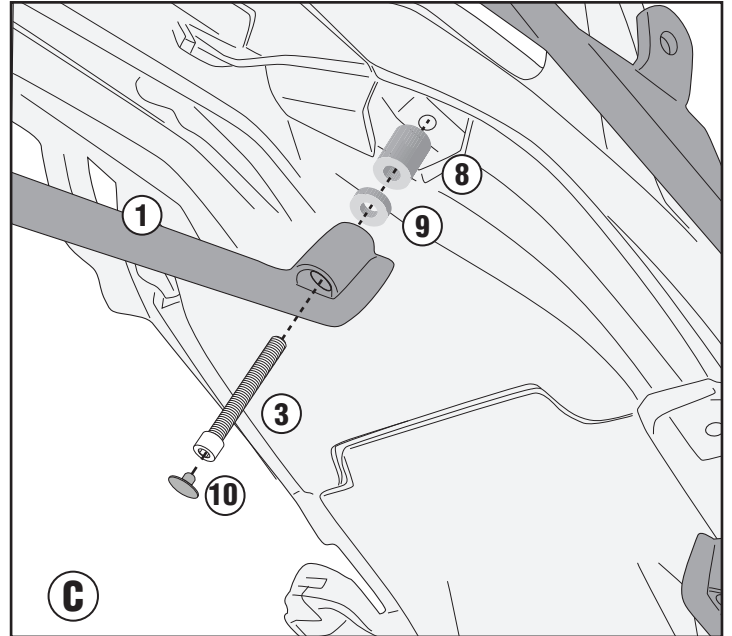

TE5137 - TE5137K

TELAIETTO LATERALE SPECIFICO - SPECIFIC SADDLEBAG TUBULAR HOLDER - SUPPORT TUBULAIRE POUR SACOCHES CAVALIÈRES - SPEZIAL SEITENTRAEGER FUER
WEICHTASCHEN - PORTA ALFORJAS TUBULAR LATERAL - SUPORTE LATERAL DE ALFORGES

BMW F900R (2020) / BMW F900XR(2020)

ONLY TE5137