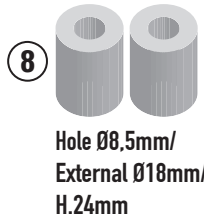

TE5137 - TE5137K

TELAIETTO LATERALE SPECIFICO - SPECIFIC SADDLEBAG TUBULAR HOLDER - SUPPORT TUBULAIRE POUR SACOCHES CAVALIÈRES - SPEZIAL SEITENTRAEGER FUER
WEICHTASCHEN - PORTA ALFORJAS TUBULAR LATERAL - SUPORTE LATERAL DE ALFORGES

BMW F900R (2020) / BMW F900XR(2020)

N°	Descrizione/Description	Caratteristiche/Features	Codice/Code	Quantità/Quantity
1	Supporto laterale - Lateral support - Untere Halterung Support latéral - Soporte lateral - Suporte lateral	-	TE5137DXV TE5137SXV	2(Right;Left)
2	Vite - Screw Vis - Schraube Tornillo - Parafuso	TBEI M8x25	825TBEI	2
3	Vite - Screw Vis - Schraube Tornillo - Parafuso	TCE M8x60	860TCE	4
4	Rondella spaccata - Split washer Scheibe - Rondelle fendue Arandela seccionada - Arruela Dentada	Foro Ø8mm	Z1060	2
5	Rondella Inox - Stainless Steel Washer Rondelle Inox - Rostfreie Unterlegscheibe Aus Stahl Arandela Inox - Arruela Lisa De Aço Inox	Foro Ø8mm / Esterno Ø14 Spessore 0,3mm	805RONX	2
6	Rondella - Washer Rondelle - Scheibe Arandela - Arruela	Foro Ø8mm	8RON	2
7	Distanziale - Spacer Entretoise - Distanzstueck Distanciador - Espaçador	Ø22x21 Foro 8,5mm	C22L21F8,5T	2
8	Distanziale - Spacer Entretoise - Distanzstueck Distanciador - Espaçador	Ø18x24 Foro 8,5mm	C18L24F8,5T	2
9	Distanziale - Spacer Entretoise - Distanzstueck Distanciador - Espaçador	Ø18x5 Foro 8,5mm	C18L5F8,5T	2
10	Coprivite - Screw Cap Cache Vis - Stopsschraube Tapa Tornillo - Capa do Parafuso	-	Z801	4
11	Componenti Originali - Original Parts Parties Originales - Original Bauteile Componentes Originales - Componentes Originais	-	-	-
12	Particolari Inclusi nel 5137FZ Components Included In The 5137FZ Pièces Inclues Dans 5137FZ Die Einzelnen Teile Sind Bei 5137FZ Despieces Incluidos 5137FZ Componentes incluidos na 5137FZ	-	-	-
13	Particolari Inclusi nel SRA5137 Components Included In The SRA5137 Pièces Inclues Dans SRA5137 Die Einzelnen Teile Sind Bei SRA5137 Despieces Incluidos SRA5137 Componentes incluidos na SRA5137	-	-	-

TE5137 - TE5137K

TELAIETTO LATERALE SPECIFICO - SPECIFIC SADDLEBAG TUBULAR HOLDER - SUPPORT TUBULAIRE POUR SACOCHES CAVALIÈRES - SPEZIAL SEITENTRAEGER FUER WEICHTASCHEN - PORTA ALFORJAS TUBULAR LATERAL - SUPORTE LATERAL DE ALFORGES

BMW F900R (2020) / BMW F900XR(2020)