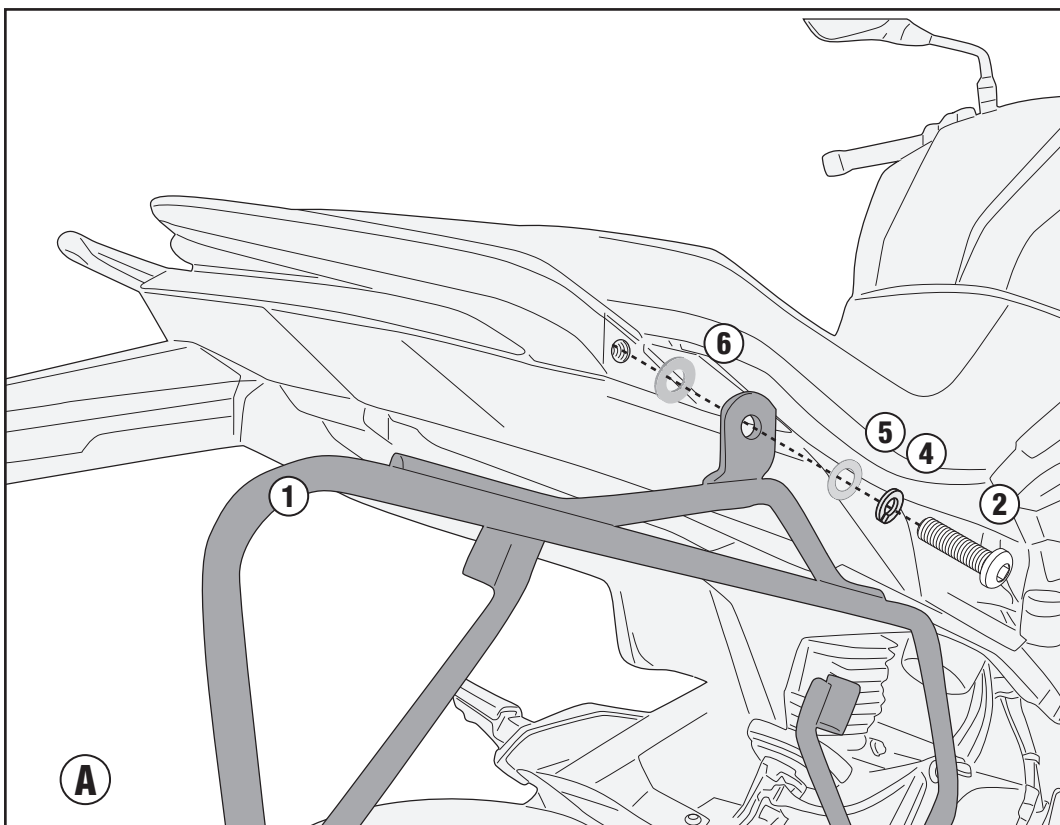

TE5137 - TE5137K

TELAIETTO LATERALE SPECIFICO - SPECIFIC SADDLEBAG TUBULAR HOLDER - SUPPORT TUBULAIRE POUR SACOCHES CAVALIÈRES - SPEZIAL SEITENTRAEGER FUER
WEICHTASCHEN - PORTA ALFORJAS TUBULAR LATERAL - SUPORTE LATERAL DE ALFORGES

BMW F900R (2020) / BMW F900XR(2020)