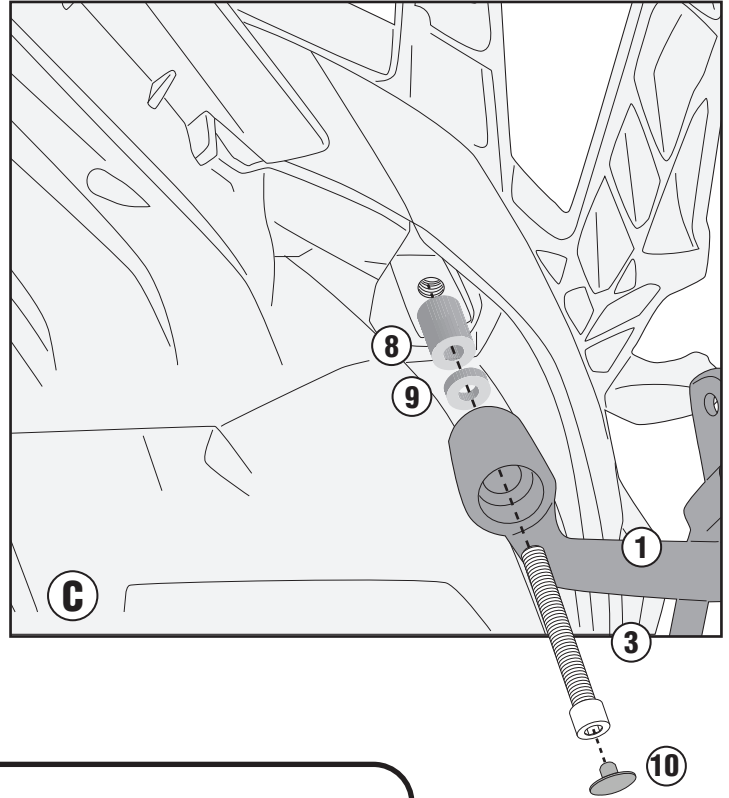

TE5137 - TE5137K

TELAIETTO LATERALE SPECIFICO - SPECIFIC SADDLEBAG TUBULAR HOLDER - SUPPORT TUBULAIRE POUR SACOCHES CAVALIÈRES - SPEZIAL SEITENTRAEGER FUER WEICHTASCHEN - PORTA ALFORJAS TUBULAR LATERAL - SUPORTE LATERAL DE ALFORGES

BMW F900R (2020) / BMW F900XR(2020)

TE5137 + ORIGINAL RACK

TE5137 + ORIGINAL RACK + SRA5137