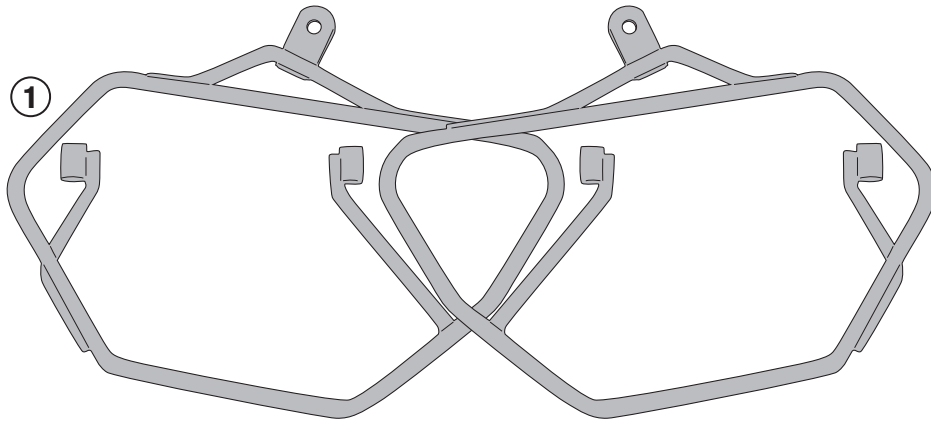

TE5137 - TE5137K

TELAIETTO LATERALE SPECIFICO - SPECIFIC SADDLEBAG TUBULAR HOLDER - SUPPORT TUBULAIRE POUR SACOCHES CAVALIÈRES - SPEZIAL SEITENTRAEGER FUER
WEICHTASCHEN - PORTA ALFORJAS TUBULAR LATERAL - SUPORTE LATERAL DE ALFORGES

BMW F900R (2020) / BMW F900XR(2020)

N°	Descrizione/Description	Caratteristiche/Features	Codice/Code	Quantità/Quantity
1	Supporto laterale - Lateral support - Untere Halterung Support latéral - Soporte lateral - Suporte lateral	-	TE5137DXV TE5137SXV	2(Right;Left)
2	Vite - Screw Vis - Schraube Tornillo - Parafuso	TBEI M8x25	825TBEI	2
3	Vite - Screw Vis - Schraube Tornillo - Parafuso	TCE M8x60	860TCE	4
4	Rondella spaccata - Split washer Scheibe - Rondelle fendue Arandela seccionada - Arruela Dentada	Foro Ø8mm	Z1060	2
5	Rondella Inox - Stainless Steel Washer Rondelle Inox - Rostfreie Unterlegscheibe Aus Stahl Arandela Inox - Arruela Lisa De Aço Inox	Foro Ø8mm / Esterno Ø14 Spessore 0,3mm	805RONX	2
6	Rondella - Washer Rondelle - Scheibe Arandela - Arruela	Foro Ø8mm	8RON	2
7	Distanziale - Spacer Entretoise - Distanzstueck Distanciador - Espaçador	Ø22x21 Foro 8,5mm	C22L21F8,5T	2
8	Distanziale - Spacer Entretoise - Distanzstueck Distanciador - Espaçador	Ø18x24 Foro 8,5mm	C18L24F8,5T	2
9	Distanziale - Spacer Entretoise - Distanzstueck Distanciador - Espaçador	Ø18x5 Foro 8,5mm	C18L5F8,5T	2
10	Coprivite - Screw Cap Cache Vis - Stopsschraube Tapa Tornillo - Capa do Parafuso	-	Z801	4
11	Componenti Originali - Original Parts Parties Originales - Original Bauteile Componentes Originales - Componentes Originais	-	-	-
12	Particolari Inclusi nel 5137FZ Components Included In The 5137FZ Pièces Inclues Dans 5137FZ Die Einzelnen Teile Sind Bei 5137FZ Despieces Incluidos 5137FZ Componentes incluidos na 5137FZ	-	-	-
13	Particolari Inclusi nel SRA5137 Components Included In The SRA5137 Pièces Inclues Dans SRA5137 Die Einzelnen Teile Sind Bei SRA5137 Despieces Incluidos SRA5137 Componentes incluidos na SRA5137	-	-	-

TE5137 - TE5137K

TELAIETTO LATERALE SPECIFICO - SPECIFIC SADDLEBAG TUBULAR HOLDER - SUPPORT TUBULAIRE POUR SACOCHES CAVALIÈRES - SPEZIAL SEITENTRAEGER FUER WEICHTASCHEN - PORTA ALFORJAS TUBULAR LATERAL - SUPORTE LATERAL DE ALFORGES

BMW F900R (2020) / BMW F900XR(2020)