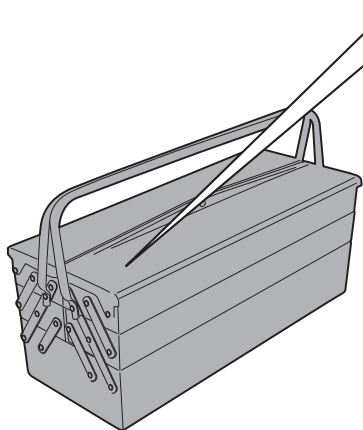

TE5137 - TE5137K

TELAIETTO LATERALE SPECIFICO - SPECIFIC SADDLEBAG TUBULAR HOLDER - SUPPORT TUBULAIRE POUR SACOCHES CAVALIÈRES - SPEZIAL SEITENTRAEGER FUER
WEICHTASCHEN - PORTA ALFORJAS TUBULAR LATERAL - SUPORTE LATERAL DE ALFORGES

BMW F900R (2020) / BMW F900XR(2020)

N°	Descrizione/Description	Caratteristiche/Features	Codice/Code	Quantità/Quantity
1	Supporto laterale - Lateral support - Untere Halterung Support latéral - Soporte lateral - Suporte lateral	-	TE5137DXV TE5137SXV	2(Right;Left)
2	Vite - Screw Vis - Schraube Tornillo - Parafuso	TBEI M8x25	825TBEI	2
3	Vite - Screw Vis - Schraube Tornillo - Parafuso	TCE M8x60	860TCE	4
4	Rondella spaccata - Split washer Scheibe - Rondelle fendue Arandela seccionada - Arruela Dentada	Foro Ø8mm	Z1060	2
5	Rondella Inox - Stainless Steel Washer Rondelle Inox - Rostfreie Unterlegscheibe Aus Stahl Arandela Inox - Arruela Lisa De Aço Inox	Foro Ø8mm / Esterno Ø14 Spessore 0,3mm	805RONX	2
6	Rondella - Washer Rondelle - Scheibe Arandela - Arruela	Foro Ø8mm	8RON	2
7	Distanziale - Spacer Entretoise - Distanzstueck Distanciador - Espaçador	Ø22x21 Foro 8,5mm	C22L21F8,5T	2
8	Distanziale - Spacer Entretoise - Distanzstueck Distanciador - Espaçador	Ø18x24 Foro 8,5mm	C18L24F8,5T	2
9	Distanziale - Spacer Entretoise - Distanzstueck Distanciador - Espaçador	Ø18x5 Foro 8,5mm	C18L5F8,5T	2
10	Coprivite - Screw Cap Cache Vis - Stopsschraube Tapa Tornillo - Capa do Parafuso	-	Z801	4
11	Componenti Originali - Original Parts Parties Originales - Original Bauteile Componentes Originales - Componentes Originais	-	-	-
12	Particolari Inclusi nel 5137FZ Components Included In The 5137FZ Pièces Inclues Dans 5137FZ Die Einzelnen Teile Sind Bei 5137FZ Despieces Incluidos 5137FZ Componentes incluidos na 5137FZ	-	-	-
13	Particolari Inclusi nel SRA5137 Components Included In The SRA5137 Pièces Inclues Dans SRA5137 Die Einzelnen Teile Sind Bei SRA5137 Despieces Incluidos SRA5137 Componentes incluidos na SRA5137	-	-	-

TE5137 - TE5137K

TELAIETTO LATERALE SPECIFICO - SPECIFIC SADDLEBAG TUBULAR HOLDER - SUPPORT TUBULAIRE POUR SACOCHES CAVALIÈRES - SPEZIAL SEITENTRAEGER FUER WEICHTASCHEN - PORTA ALFORJAS TUBULAR LATERAL - SUPORTE LATERAL DE ALFORGES

BMW F900R (2020) / BMW F900XR(2020)