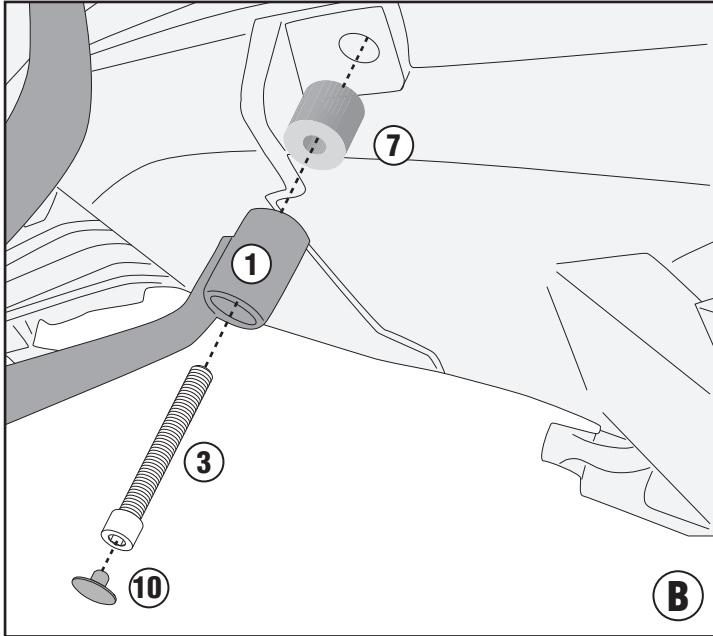

TE5137 - TE5137K

TELAIETTO LATERALE SPECIFICO - SPECIFIC SADDLEBAG TUBULAR HOLDER - SUPPORT TUBULAIRE POUR SACOCHES CAVALIÈRES - SPEZIAL SEITENTRAEGER FUER WEICHTASCHEN - PORTA ALFORJAS TUBULAR LATERAL - SUPORTE LATERAL DE ALFORGES

BMW F900R (2020) / BMW F900XR(2020)

TE5137 + ORIGINAL RACK

TE5137 + ORIGINAL RACK + SRA5137