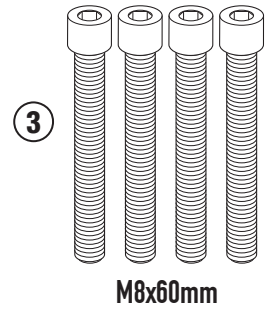

TE5137 - TE5137K

TELAIETTO LATERALE SPECIFICO - SPECIFIC SADDLEBAG TUBULAR HOLDER - SUPPORT TUBULAIRE POUR SACOCHES CAVALIÈRES - SPEZIAL SEITENTRAEGER FUER
WEICHTASCHEN - PORTA ALFORJAS TUBULAR LATERAL - SUPORTE LATERAL DE ALFORGES

BMW F900R (2020) / BMW F900XR(2020)

N°	Descrizione/Description	Caratteristiche/Features	Codice/Code	Quantità/Quantity
1	Supporto laterale - Lateral support - Untere Halterung Support latéral - Soporte lateral - Suporte lateral	-	TE5137DXV TE5137SXV	2(Right;Left)
2	Vite - Screw Vis - Schraube Tornillo - Parafuso	TBEI M8x25	825TBEI	2
3	Vite - Screw Vis - Schraube Tornillo - Parafuso	TCE M8x60	860TCE	4
4	Rondella spaccata - Split washer Scheibe - Rondelle fendue Arandela seccionada - Arruela Dentada	Foro Ø8mm	Z1060	2
5	Rondella Inox - Stainless Steel Washer Rondelle Inox - Rostfreie Unterlegscheibe Aus Stahl Arandela Inox - Arruela Lisa De Aço Inox	Foro Ø8mm / Esterno Ø14 Spessore 0,3mm	805RONX	2
6	Rondella - Washer Rondelle - Scheibe Arandela - Arruela	Foro Ø8mm	8RON	2
7	Distanziale - Spacer Entretoise - Distanzstueck Distanciador - Espaçador	Ø22x21 Foro 8,5mm	C22L21F8,5T	2
8	Distanziale - Spacer Entretoise - Distanzstueck Distanciador - Espaçador	Ø18x24 Foro 8,5mm	C18L24F8,5T	2
9	Distanziale - Spacer Entretoise - Distanzstueck Distanciador - Espaçador	Ø18x5 Foro 8,5mm	C18L5F8,5T	2
10	Coprivite - Screw Cap Cache Vis - Stopsschraube Tapa Tornillo - Capa do Parafuso	-	Z801	4
11	Componenti Originali - Original Parts Parties Originales - Original Bauteile Componentes Originales - Componentes Originais	-	-	-
12	Particolari Inclusi nel 5137FZ Components Included In The 5137FZ Pièces Inclues Dans 5137FZ Die Einzelnen Teile Sind Bei 5137FZ Despieces Incluidos 5137FZ Componentes incluidos na 5137FZ	-	-	-
13	Particolari Inclusi nel SRA5137 Components Included In The SRA5137 Pièces Inclues Dans SRA5137 Die Einzelnen Teile Sind Bei SRA5137 Despieces Incluidos SRA5137 Componentes incluidos na SRA5137	-	-	-

TE5137 - TE5137K

TELAIETTO LATERALE SPECIFICO - SPECIFIC SADDLEBAG TUBULAR HOLDER - SUPPORT TUBULAIRE POUR SACOCHES CAVALIÈRES - SPEZIAL SEITENTRAEGER FUER WEICHTASCHEN - PORTA ALFORJAS TUBULAR LATERAL - SUPORTE LATERAL DE ALFORGES

BMW F900R (2020) / BMW F900XR(2020)