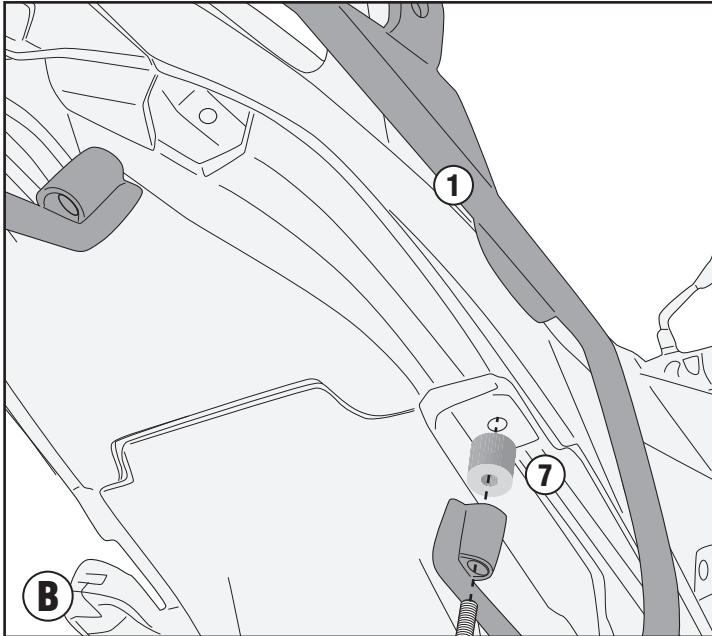

TE5137 - TE5137K

TELAIETTO LATERALE SPECIFICO - SPECIFIC SADDLEBAG TUBULAR HOLDER - SUPPORT TUBULAIRE POUR SACOCHES CAVALIÈRES - SPEZIAL SEITENTRAEGER FUER
WEICHTASCHEN - PORTA ALFORJAS TUBULAR LATERAL - SUPORTE LATERAL DE ALFORGES

BMW F900R (2020) / BMW F900XR(2020)

ONLY TE5137