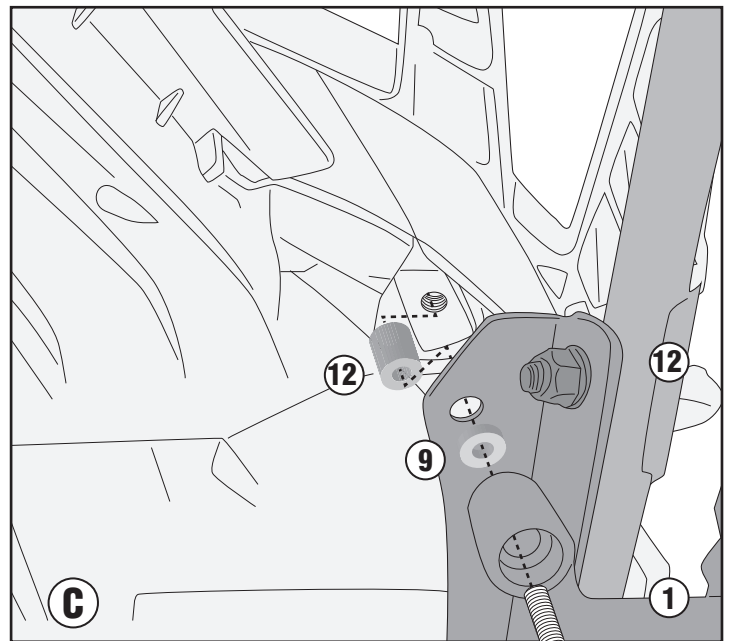

TE5137+5137FZ