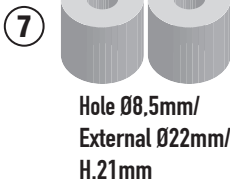

TE5137 - TE5137K

TELAIETTO LATERALE SPECIFICO - SPECIFIC SADDLEBAG TUBULAR HOLDER - SUPPORT TUBULAIRE POUR SACOCHES CAVALIÈRES - SPEZIAL SEITENTRAEGER FUER
WEICHTASCHEN - PORTA ALFORJAS TUBULAR LATERAL - SUPORTE LATERAL DE ALFORGES

BMW F900R (2020) / BMW F900XR(2020)

N°	Descrizione/Description	Caratteristiche/Features	Codice/Code	Quantità/Quantity
1	Supporto laterale - Lateral support - Untere Halterung Support latéral - Soporte lateral - Suporte lateral	-	TE5137DXV TE5137SXV	2(Right;Left)
2	Vite - Screw Vis - Schraube Tornillo - Parafuso	TBEI M8x25	825TBEI	2
3	Vite - Screw Vis - Schraube Tornillo - Parafuso	TCE M8x60	860TCE	4
4	Rondella spaccata - Split washer Scheibe - Rondelle fendue Arandela seccionada - Arruela Dentada	Foro Ø8mm	Z1060	2
5	Rondella Inox - Stainless Steel Washer Rondelle Inox - Rostfreie Unterlegscheibe Aus Stahl Arandela Inox - Arruela Lisa De Aço Inox	Foro Ø8mm / Esterno Ø14 Spessore 0,3mm	805RONX	2
6	Rondella - Washer Rondelle - Scheibe Arandela - Arruela	Foro Ø8mm	8RON	2
7	Distanziale - Spacer Entretoise - Distanzstueck Distanciador - Espaçador	Ø22x21 Foro 8,5mm	C22L21F8,5T	2
8	Distanziale - Spacer Entretoise - Distanzstueck Distanciador - Espaçador	Ø18x24 Foro 8,5mm	C18L24F8,5T	2
9	Distanziale - Spacer Entretoise - Distanzstueck Distanciador - Espaçador	Ø18x5 Foro 8,5mm	C18L5F8,5T	2
10	Coprivite - Screw Cap Cache Vis - Stopsschraube Tapa Tornillo - Capa do Parafuso	-	Z801	4
11	Componenti Originali - Original Parts Parties Originales - Original Bauteile Componentes Originales - Componentes Originais	-	-	-
12	Particolari Inclusi nel 5137FZ Components Included In The 5137FZ Pièces Inclues Dans 5137FZ Die Einzelnen Teile Sind Bei 5137FZ Despieces Incluidos 5137FZ Componentes incluidos na 5137FZ	-	-	-
13	Particolari Inclusi nel SRA5137 Components Included In The SRA5137 Pièces Inclues Dans SRA5137 Die Einzelnen Teile Sind Bei SRA5137 Despieces Incluidos SRA5137 Componentes incluidos na SRA5137	-	-	-

TE5137 - TE5137K

TELAIETTO LATERALE SPECIFICO - SPECIFIC SADDLEBAG TUBULAR HOLDER - SUPPORT TUBULAIRE POUR SACOCHES CAVALIÈRES - SPEZIAL SEITENTRAEGER FUER WEICHTASCHEN - PORTA ALFORJAS TUBULAR LATERAL - SUPORTE LATERAL DE ALFORGES

BMW F900R (2020) / BMW F900XR(2020)