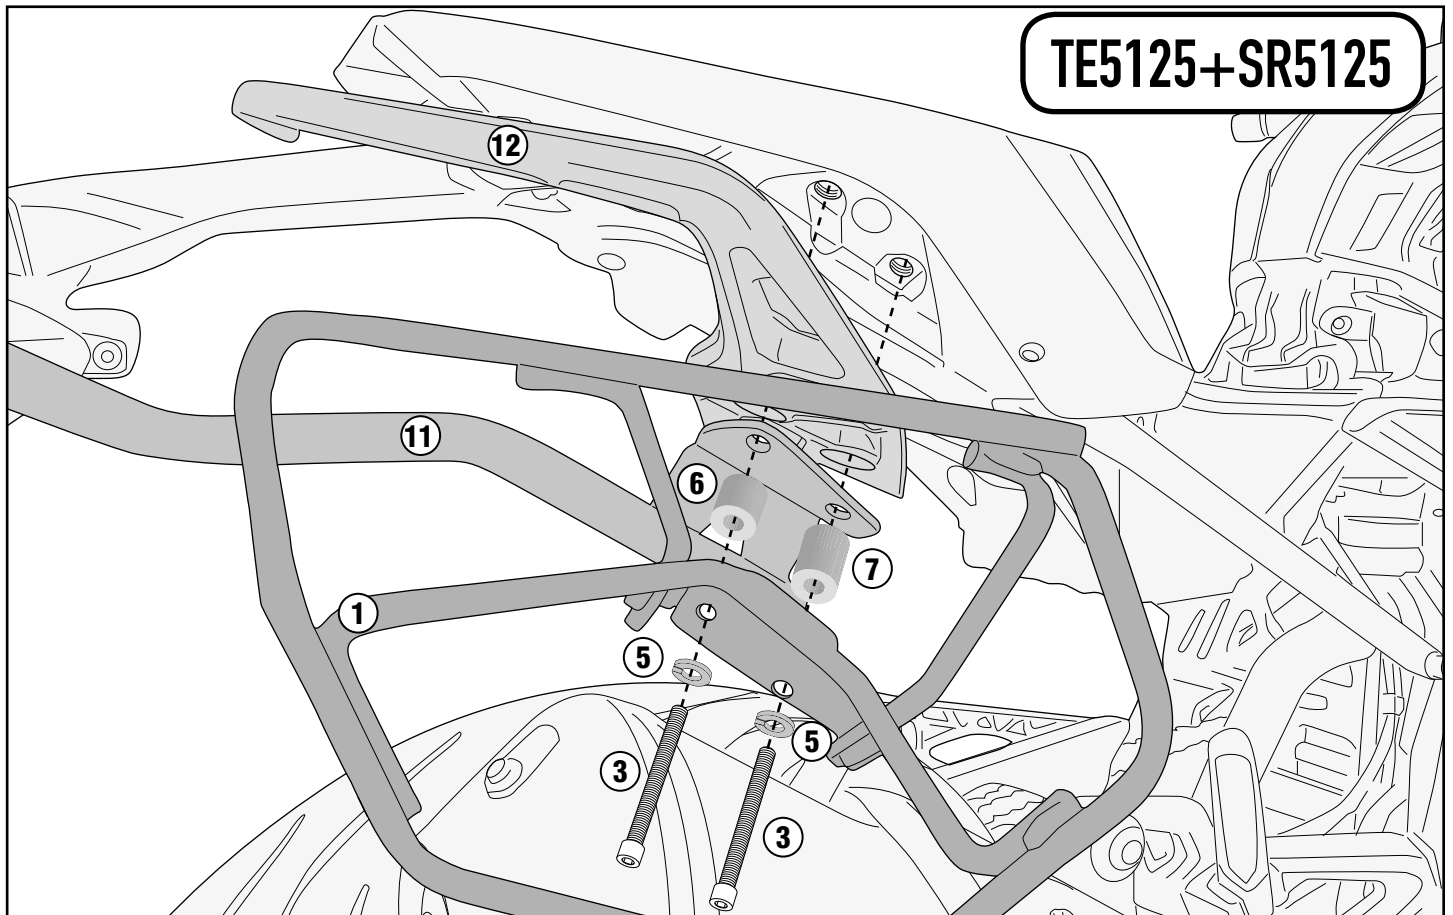

TE5125 - TE5125K

PORTAVALIGIE LATERALE SPECIFICO - SPECIFIC TUBULAR SIDE-CASE HOLDER - PORTE-VALISES LATÉRAUX SPÉCIFIQUE - SPEZIFISCHES STAHLROHR-SEITENTRAEGER

PORTA MALETAS LATERALES ESPECÍFICO

BMW G310 R (2017)

ISTRUZIONI DI MONTAGGIO - MOUNTING INSTRUCTIONS
INSTRUCTIONS DE MONTAGE - BAUANLEITUNG
INSTRUCCIONES DE MONTAJE - INSTRUÇÕES DE MONTAGEM