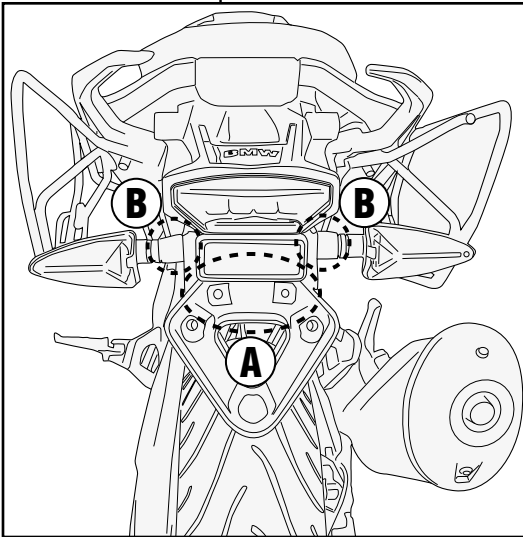

TE5125 - TE5125K

PORTAVALIGIE LATERALE SPECIFICO - SPECIFIC TUBULAR SIDE-CASE HOLDER - PORTE-VALISES LATÉRAUX SPÉCIFIQUE - SPEZIFISCHES STAHLROHR-SEITENTRAEGER

PORTA MALETAS LATERALES ESPECÍFICO

BMW G310 R (2017)

ISTRUZIONI DI MONTAGGIO - MOUNTING INSTRUCTIONS
INSTRUCTIONS DE MONTAGE - BAUANLEITUNG
INSTRUCCIONES DE MONTAJE - INSTRUÇÕES DE MONTAGEM