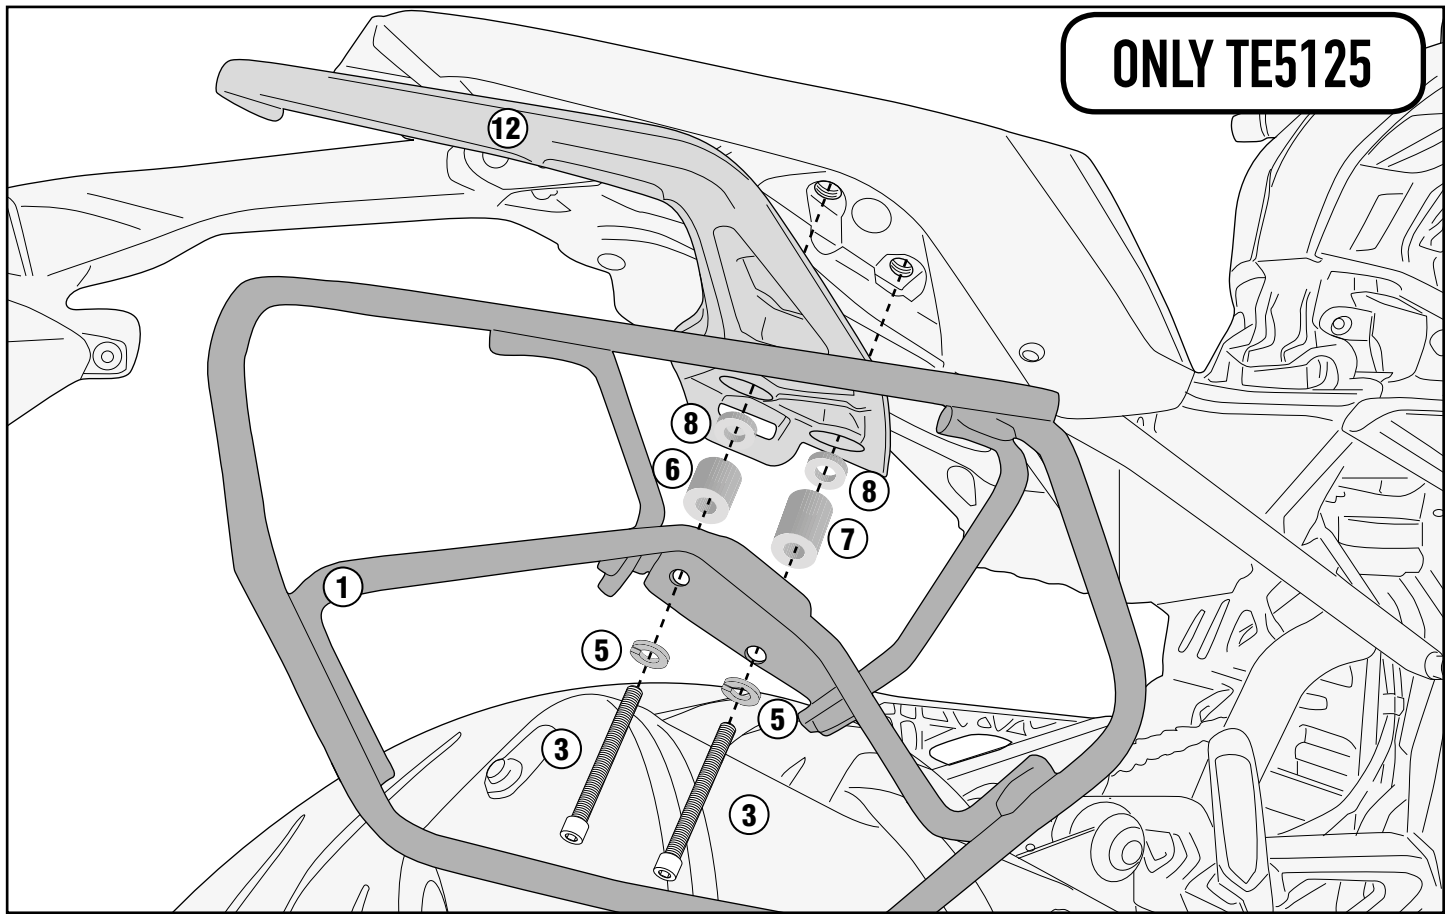

TE5125 - TE5125K

PORTAVALIGIE LATERALE SPECIFICO - SPECIFIC TUBULAR SIDE-CASE HOLDER - PORTE-VALISES LATÉRAUX SPÉCIFIQUE - SPEZIFISCHES STAHLROHR-SEITENTRAEGER

PORTA MALETAS LATERALES ESPECÍFICO

BMW G310 R (2017)

ISTRUZIONI DI MONTAGGIO - MOUNTING INSTRUCTIONS
INSTRUCTIONS DE MONTAGE - BAUANLEITUNG
INSTRUCCIONES DE MONTAJE - INSTRUÇÕES DE MONTAGEM