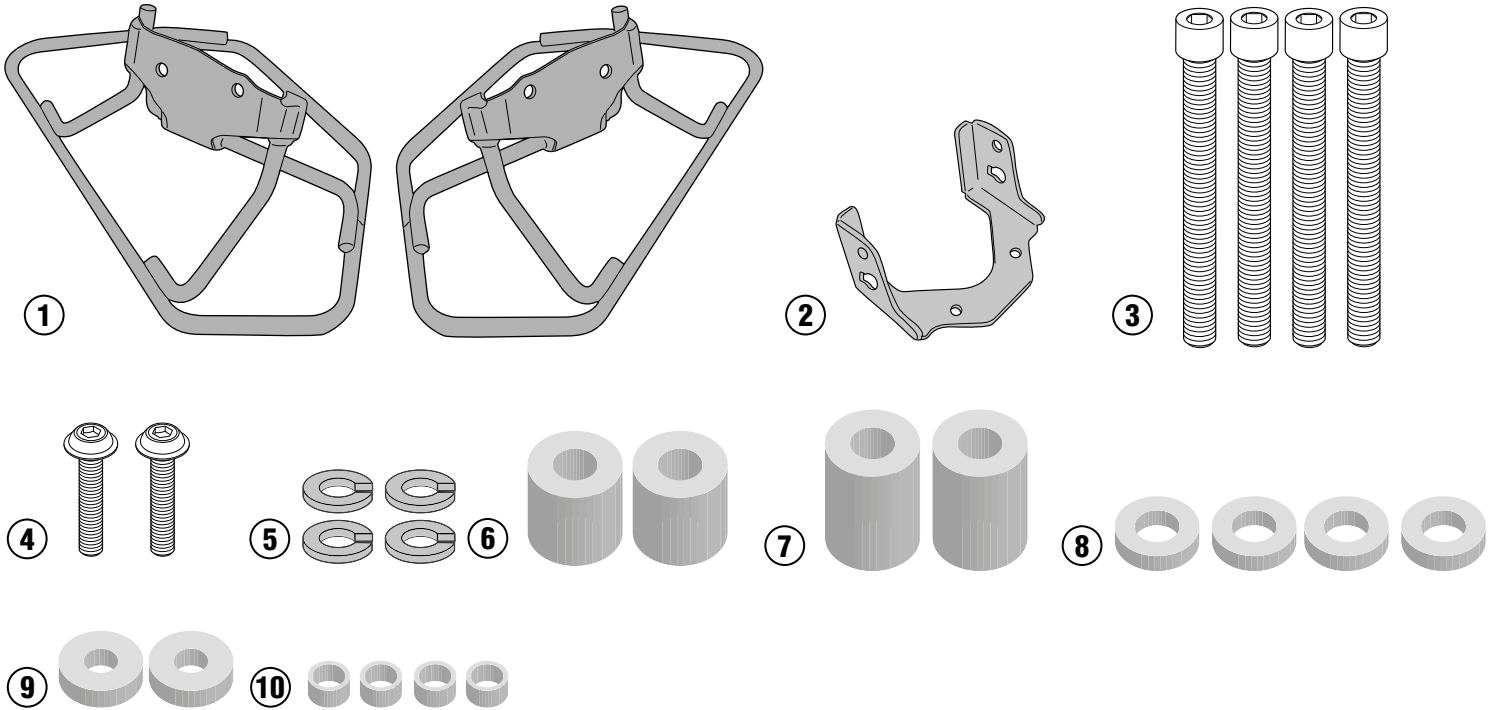

TE5125 - TE5125K

PORTAVALIGIE LATERALE SPECIFICO - SPECIFIC TUBULAR SIDE-CASE HOLDER - PORTE-VALISES LATÉRAUX SPÉCIFIQUE - SPEZIFISCHES STAHLROHR-SEITENTRAEGER

PORTA MALETAS LATERALES ESPECÍFICO

BMW G310 R (2017)

N°	Descrizione	Caratteristiche	Codice	Quantità
1	Supporto - Support - Support Halterung - Soporte - Apoio	-	TE5125DXV TE5125SXV	2 (Dx,Sx)
2	Supporto - Support - Support Halterung - Soporte - Apoio	-	GL3648V	1
3	Vite - Screw Vis - Schraube Tornillo - Parafuso	TCEI M8x65	865TCEI	4
4	Vite - Screw Vis - Schraube Tornillo - Parafuso	TBEIFX M5x25	525TBEIFX	2
5	Rondella - Washer - Rondelle Scheibe - Arandela - Arruela	-	Z1060	4
6	Distanziale - Spacer Entretoise - Distanzstueck Distanciador - Espaçador	Ø18x18 Foro 8,5mm	C18L18F8,5T	2
7	Distanziale - Spacer Entretoise - Distanzstueck Distanciador - Espaçador	Ø18x25 Foro 8,5mm	C18L25F8,5T	2
8	Distanziale - Spacer Entretoise - Distanzstueck Distanciador - Espaçador	Ø16x4 Foro 8,5mm	C16L4F8,5T	4
9	Distanziale - Spacer Entretoise - Distanzstueck Distanciador - Espaçador	Ø16x4,5 Foro 6,5mm	C16L4,5F6,5T	2
10	Distanziale - Spacer Entretoise - Distanzstueck Distanciador - Espaçador	Ø8x4,5 Foro 6,2mm	C8L4,5F6,2T	4
11	Particolari Inclusi in SR5125 Components Included In The SR5125 Pièces Inclues Dans SR5125 Die Einzelnen Teile Sind Bei SR5125	-	-	-
12	Componenti Originali - Original Parts Parties Originales - Original Bauteile Componentes Originales - Componentes Originais	-	-	-