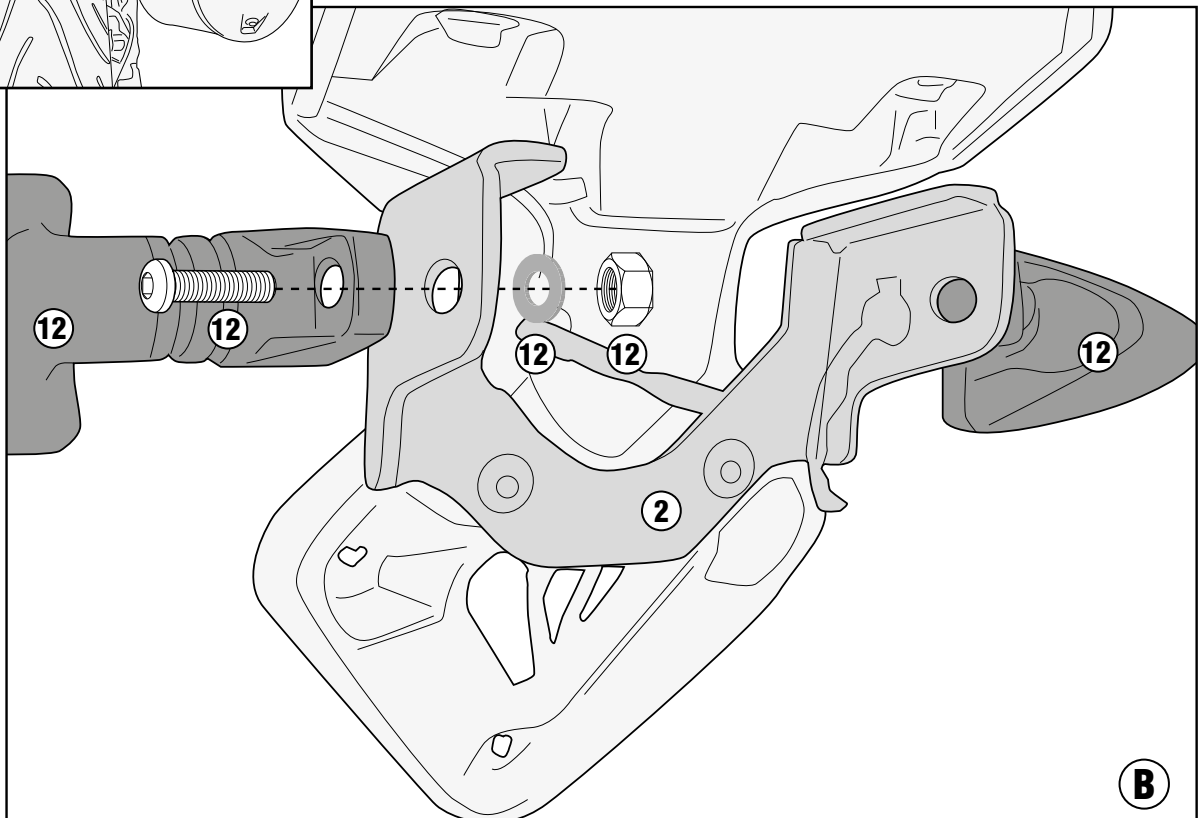

N°	Descrizione	Caratteristiche	Codice	Quantità
1	Supporto - Support - Support Halterung - Soporte - Apoio	-	TE5125DXV TE5125SXV	2 (Dx,Sx)
2	Supporto - Support - Support Halterung - Soporte - Apoio	-	GL3648V	1
3	Vite - Screw Vis - Schraube Tornillo - Parafuso	TCEI M8x65	865TCEI	4
4	Vite - Screw Vis - Schraube Tornillo - Parafuso	TBEIFX M5x25	525TBEIFX	2
5	Rondella - Washer - Rondelle Scheibe - Arandela - Arruela	-	Z1060	4
6	Distanziale - Spacer Entretoise - Distanzstueck Distanciador - Espaçador	Ø18x18 Foro 8,5mm	C18L18F8,5T	2
7	Distanziale - Spacer Entretoise - Distanzstueck Distanciador - Espaçador	Ø18x25 Foro 8,5mm	C18L25F8,5T	2
8	Distanziale - Spacer Entretoise - Distanzstueck Distanciador - Espaçador	Ø16x4 Foro 8,5mm	C16L4F8,5T	4
9	Distanziale - Spacer Entretoise - Distanzstueck Distanciador - Espaçador	Ø16x4,5 Foro 6,5mm	C16L4,5F6,5T	2
10	Distanziale - Spacer Entretoise - Distanzstueck Distanciador - Espaçador	Ø8x4,5 Foro 6,2mm	C8L4,5F6,2T	4
11	Particolari Inclusi in SR5125 Components Included In The SR5125 Pièces Inclues Dans SR5125 Die Einzelnen Teile Sind Bei SR5125	-	-	-
12	Componenti Originali - Original Parts Parties Originales - Original Bauteile Componentes Originales - Componentes Originais	-	-	-

TE5125 - TE5125K

PORTAVALIGIE LATERALE SPECIFICO - SPECIFIC TUBULAR SIDE-CASE HOLDER - PORTE-VALISES LATÉRAUX SPÉCIFIQUE - SPEZIFISCHES STAHLROHR-SEITENTRAEGER

PORTA MALETAS LATERALES ESPECÍFICO

BMW G310 R (2017)