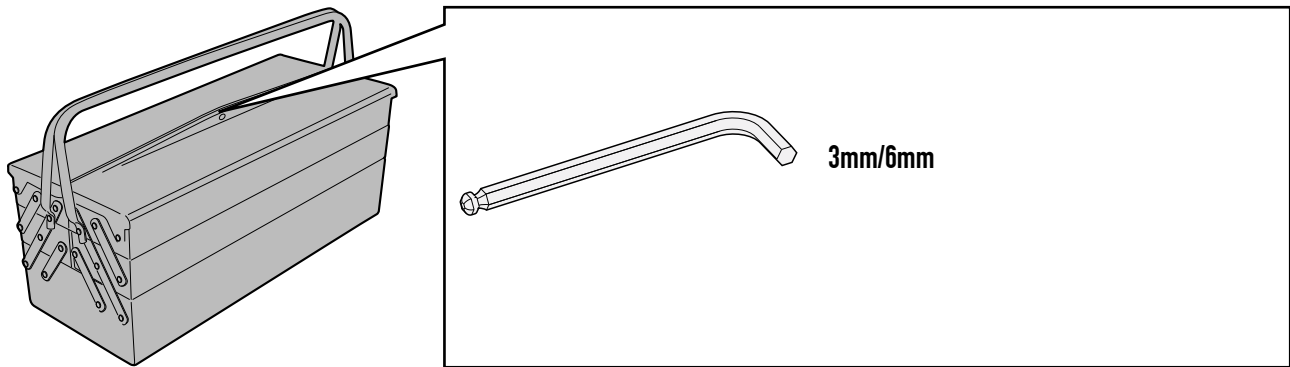

TE5125 - TE5125K

PORTAVALIGIE LATERALE SPECIFICO - SPECIFIC TUBULAR SIDE-CASE HOLDER - PORTE-VALISES LATÉRAUX SPÉCIFIQUE - SPEZIFISCHES STAHLROHR-SEITENTRAEGER

PORTA MALETAS LATERALES ESPECÍFICO

BMW G310 R (2017)

N°	Descrizione	Caratteristiche	Codice	Quantità
1	Supporto - Support - Support Halterung - Soporte - Apoio	-	TE5125DXV TE5125SXV	2 (Dx,Sx)
2	Supporto - Support - Support Halterung - Soporte - Apoio	-	GL3648V	1
3	Vite - Screw Vis - Schraube Tornillo - Parafuso	TCEI M8x65	865TCEI	4
4	Vite - Screw Vis - Schraube Tornillo - Parafuso	TBEIFX M5x25	525TBEIFX	2
5	Rondella - Washer - Rondelle Scheibe - Arandela - Arruela	-	Z1060	4
6	Distanziale - Spacer Entretoise - Distanzstueck Distanciador - Espaçador	Ø18x18 Foro 8,5mm	C18L18F8,5T	2
7	Distanziale - Spacer Entretoise - Distanzstueck Distanciador - Espaçador	Ø18x25 Foro 8,5mm	C18L25F8,5T	2
8	Distanziale - Spacer Entretoise - Distanzstueck Distanciador - Espaçador	Ø16x4 Foro 8,5mm	C16L4F8,5T	4
9	Distanziale - Spacer Entretoise - Distanzstueck Distanciador - Espaçador	Ø16x4,5 Foro 6,5mm	C16L4,5F6,5T	2
10	Distanziale - Spacer Entretoise - Distanzstueck Distanciador - Espaçador	Ø8x4,5 Foro 6,2mm	C8L4,5F6,2T	4
11	Particolari Inclusi in SR5125 Components Included In The SR5125 Pièces Inclues Dans SR5125 Die Einzelnen Teile Sind Bei SR5125	-	-	-
12	Componenti Originali - Original Parts Parties Originales - Original Bauteile Componentes Originales - Componentes Originais	-	-	-

TE5125 - TE5125K

PORTAVALIGIE LATERALE SPECIFICO - SPECIFIC TUBULAR SIDE-CASE HOLDER - PORTE-VALISES LATÉRAUX SPÉCIFIQUE - SPEZIFISCHES STAHLROHR-SEITENTRAEGER

PORTA MALETAS LATERALES ESPECÍFICO

BMW G310 R (2017)