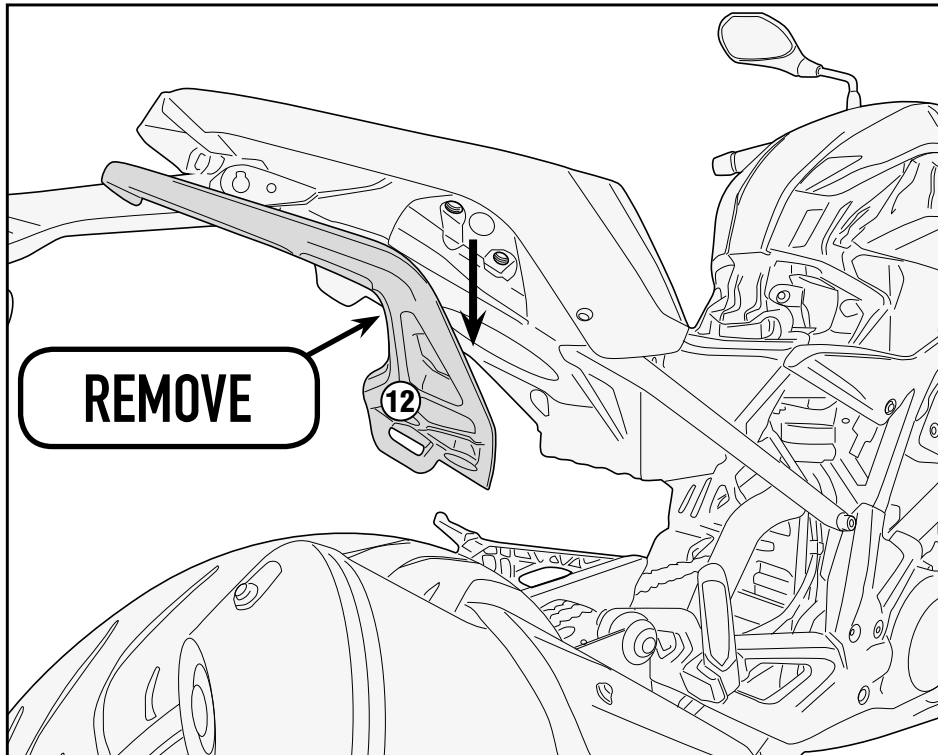

TE5125 - TE5125K

PORTAVALIGIE LATERALE SPECIFICO - SPECIFIC TUBULAR SIDE-CASE HOLDER - PORTE-VALISES LATÉRAUX SPÉCIFIQUE - SPEZIFISCHES STAHLROHR-SEITENTRAEGER

PORTA MALETAS LATERALES ESPECÍFICO

BMW G310 R (2017)