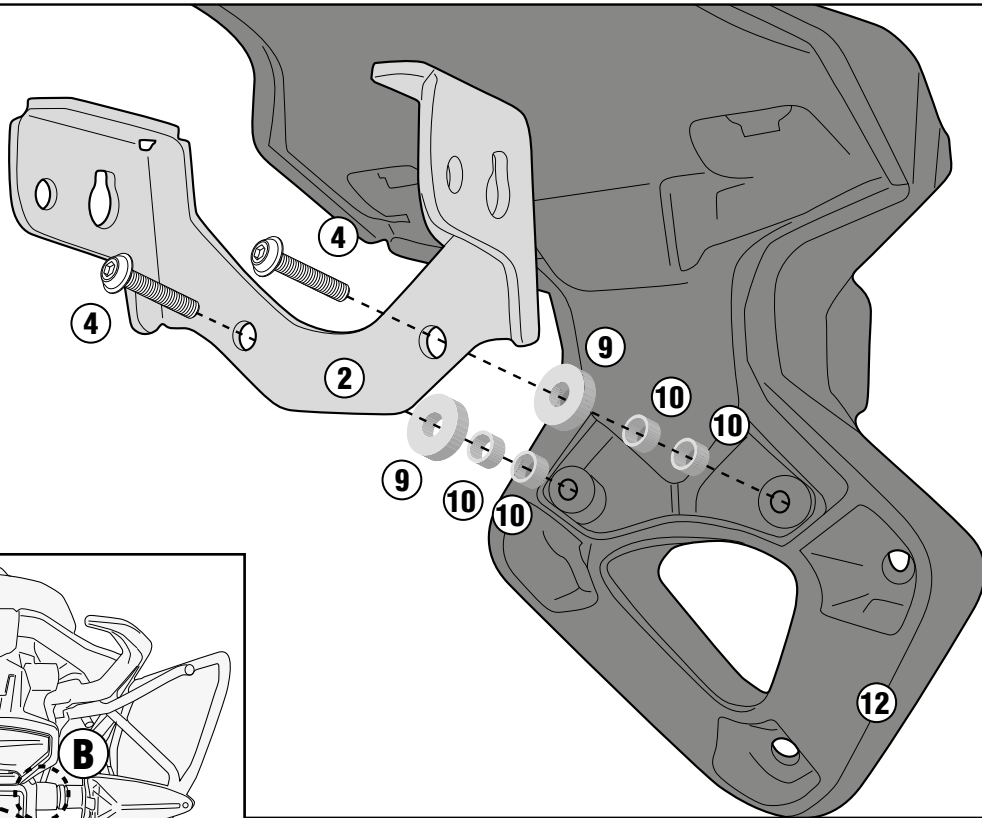

N°	Descrizione	Caratteristiche	Codice	Quantità
1	Supporto - Support - Support Halterung - Soporte - Apoio	-	TE5125DXV TE5125SXV	2 (Dx,Sx)
2	Supporto - Support - Support Halterung - Soporte - Apoio	-	GL3648V	1
3	Vite - Screw Vis - Schraube Tornillo - Parafuso	TCEI M8x65	865TCEI	4
4	Vite - Screw Vis - Schraube Tornillo - Parafuso	TBEIFX M5x25	525TBEIFX	2
5	Rondella - Washer - Rondelle Scheibe - Arandela - Arruela	-	Z1060	4
6	Distanziale - Spacer Entretoise - Distanzstueck Distanciador - Espaçador	Ø18x18 Foro 8,5mm	C18L18F8,5T	2
7	Distanziale - Spacer Entretoise - Distanzstueck Distanciador - Espaçador	Ø18x25 Foro 8,5mm	C18L25F8,5T	2
8	Distanziale - Spacer Entretoise - Distanzstueck Distanciador - Espaçador	Ø16x4 Foro 8,5mm	C16L4F8,5T	4
9	Distanziale - Spacer Entretoise - Distanzstueck Distanciador - Espaçador	Ø16x4,5 Foro 6,5mm	C16L4,5F6,5T	2
10	Distanziale - Spacer Entretoise - Distanzstueck Distanciador - Espaçador	Ø8x4,5 Foro 6,2mm	C8L4,5F6,2T	4
11	Particolari Inclusi in SR5125 Components Included In The SR5125 Pièces Inclues Dans SR5125 Die Einzelnen Teile Sind Bei SR5125	-	-	-
12	Componenti Originali - Original Parts Parties Originales - Original Bauteile Componentes Originales - Componentes Originais	-	-	-

TE5125 - TE5125K

PORTAVALIGIE LATERALE SPECIFICO - SPECIFIC TUBULAR SIDE-CASE HOLDER - PORTE-VALISES LATÉRAUX SPÉCIFIQUE - SPEZIFISCHES STAHLROHR-SEITENTRAEGER

PORTA MALETAS LATERALES ESPECÍFICO

BMW G310 R (2017)