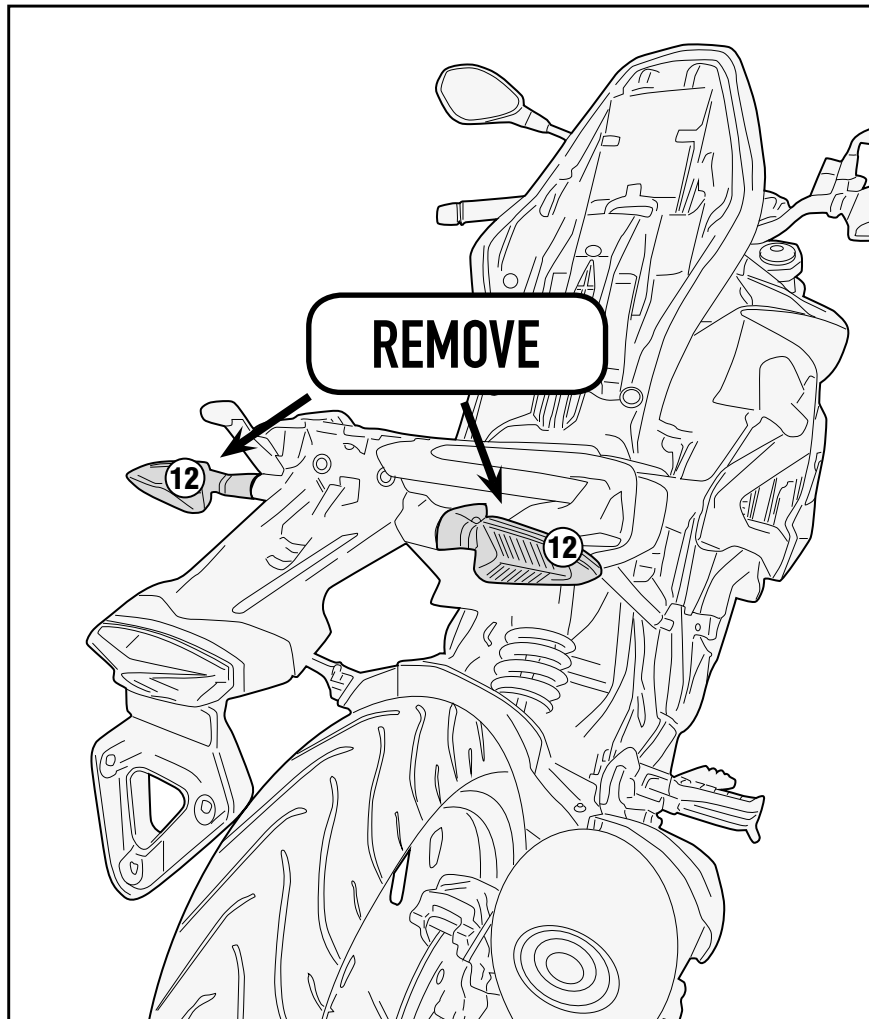

TE5125 - TE5125K

PORTAVALIGIE LATERALE SPECIFICO - SPECIFIC TUBULAR SIDE-CASE HOLDER - PORTE-VALISES LATÉRAUX SPÉCIFIQUE - SPEZIFISCHES STAHLROHR-SEITENTRAEGER

PORTA MALETAS LATERALES ESPECÍFICO

BMW G310 R (2017)