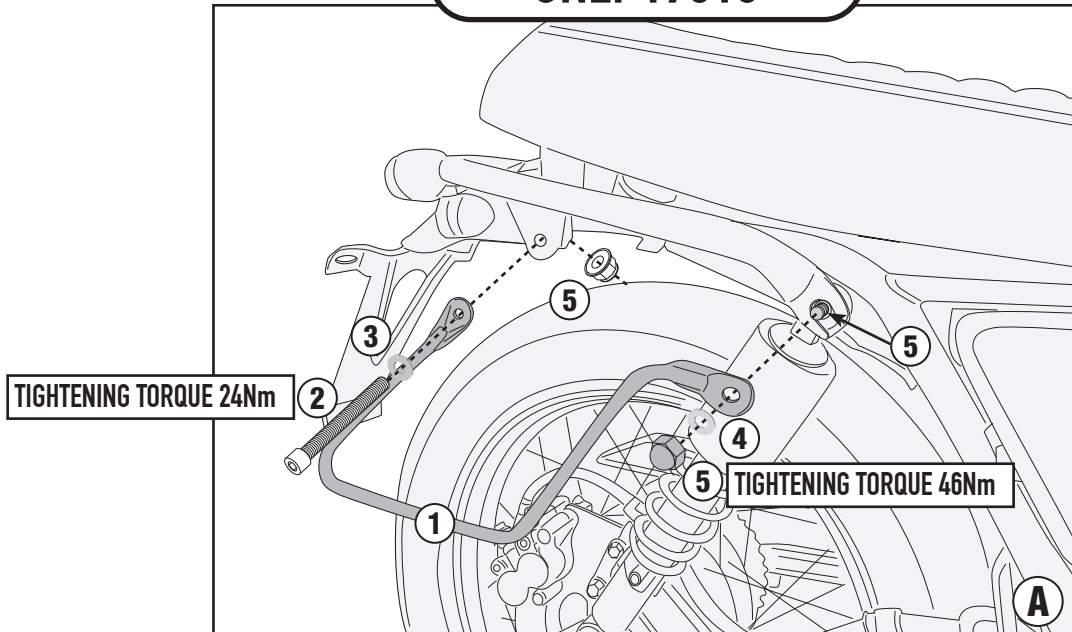

T9610 - T9610K

TELAIETTO LATERALE SPECIFICO - SPECIFIC SADDLEBAG TUBULAR HOLDER - SUPPORT TUBULAIRE POUR SACOCHES CAVALIÈRES - SPEZIAL SEITENTRAEGER FUER WEICHTASCHEN - PORTA ALFORJAS TUBULAR LATERAL - SUPORTE LATERAL DE ALFORGES

BRIXTON CROMWELL 125 (2022)

ONLY T9610