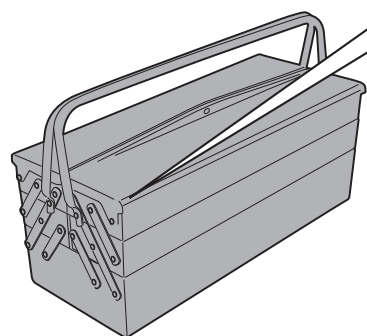

T9610 - T9610K

TELAIETTO LATERALE SPECIFICO - SPECIFIC SADDLEBAG TUBULAR HOLDER - SUPPORT TUBULAIRE POUR SACOCHES CAVALIÈRES - SPEZIAL SEITENTRAEGER FUER WEICHTASCHEN - PORTA ALFORJAS TUBULAR LATERAL - SUPORTE LATERAL DE ALFORGES

BRIXTON CROMWELL 125 (2022)

N°	Descrizione/Description	Caratteristiche/Features	Codice/Code	Quantità/Quantity
1	Supporto laterale - Lower frame - Support latéral - Soporte lateral Untere Halterung - Soporte lateral	-	GNB3001DXV GNB3001SXV	2(Right,Left)
2	Vite - Screw - Vis - Schraube Tornillo - Parafuso	TCE M8x60	860TCE	2
3	Rondella - Washer Rondelle - Scheibe Arandela - Arruela	Foro Ø8mm	8RON	2
4	Rondella - Washer Rondelle - Scheibe Arandela - Arruela	Foro Ø10mm	10RON	2
5	Componenti Originali - Original Parts Parties Originales - Original Bauteile Componentes Originales - Componentes Originais	-	-	-
6	Particolari Inclusi nel SR9610 Components Included In The SR9610 Pièces Inclues Dans SR9610 Die Einzelnen Teile Sind Bei SR9610 Despieces Incluidos SR9610 Componentes incluidos na SR9610	-	-	-

GNB3001DXV/GNB3001SXV

10mm / 13mm / 16mm

ISTRUZIONI DI MONTAGGIO - MOUNTING INSTRUCTIONS
INSTRUCTIONS DE MONTAGE - BAUANLEITUNG
INSTRUCCIONES DE MONTAJE - INSTRUÇÕES DE MONTAGEM

T9610 - T9610K

TELAIETTO LATERALE SPECIFICO - SPECIFIC SADDLEBAG TUBULAR HOLDER - SUPPORT TUBULAIRE POUR SACOCHES CAVALIÈRES - SPEZIAL SEITENTRAEGER FUER WEICHTASCHEN - PORTA ALFORJAS TUBULAR LATERAL - SUPORTE LATERAL DE ALFORGES