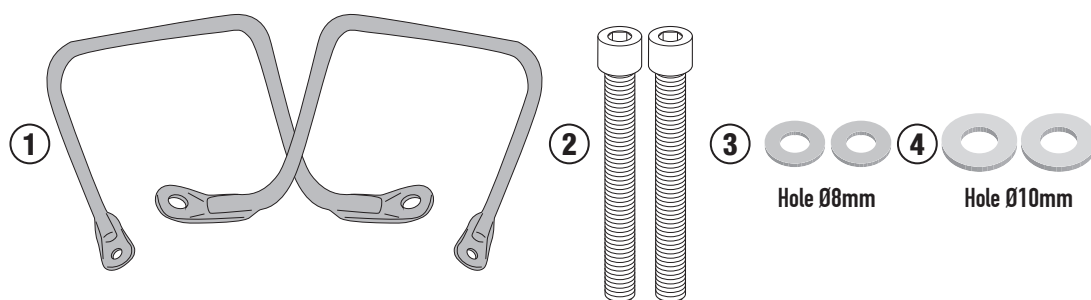

T9610 - T9610K

TELAIETTO LATERALE SPECIFICO - SPECIFIC SADDLEBAG TUBULAR HOLDER - SUPPORT TUBULAIRE POUR SACOCHES CAVALIÈRES - SPEZIAL SEITENTRAEGER FUER WEICHTASCHEN - PORTA ALFORJAS TUBULAR LATERAL - SUPORTE LATERAL DE ALFORGES

BRIXTON CROMWELL 125 (2022)

N°	Descrizione/Description	Caratteristiche/Features	Codice/Code	Quantità/Quantity
1	Supporto laterale - Lower frame - Support latéral - Soporte lateral Untere Halterung - Soporte lateral	-	GNB3001DXV GNB3001SXV	2(Right,Left)
2	Vite - Screw - Vis - Schraube Tornillo - Parafuso	TCE M8x60	860TCE	2
3	Rondella - Washer Rondelle - Scheibe Arandela - Arruela	Foro Ø8mm	8RON	2
4	Rondella - Washer Rondelle - Scheibe Arandela - Arruela	Foro Ø10mm	10RON	2
5	Componenti Originali - Original Parts Parties Originales - Original Bauteile Componentes Originales - Componentes Originais	-	-	-
6	Particolari Inclusi nel SR9610 Components Included In The SR9610 Pièces Inclues Dans SR9610 Die Einzelnen Teile Sind Bei SR9610 Despieces Incluidos SR9610 Componentes incluidos na SR9610	-	-	-

GNB3001DXV/GNB3001SXV

10mm / 13mm / 16mm

ISTRUZIONI DI MONTAGGIO - MOUNTING INSTRUCTIONS
INSTRUCTIONS DE MONTAGE - BAUANLEITUNG
INSTRUCCIONES DE MONTAJE - INSTRUÇÕES DE MONTAGEM

T9610 - T9610K

TELAIETTO LATERALE SPECIFICO - SPECIFIC SADDLEBAG TUBULAR HOLDER - SUPPORT TUBULAIRE POUR SACOCHES CAVALIÈRES - SPEZIAL SEITENTRAEGER FUER WEICHTASCHEN - PORTA ALFORJAS TUBULAR LATERAL - SUPORTE LATERAL DE ALFORGES