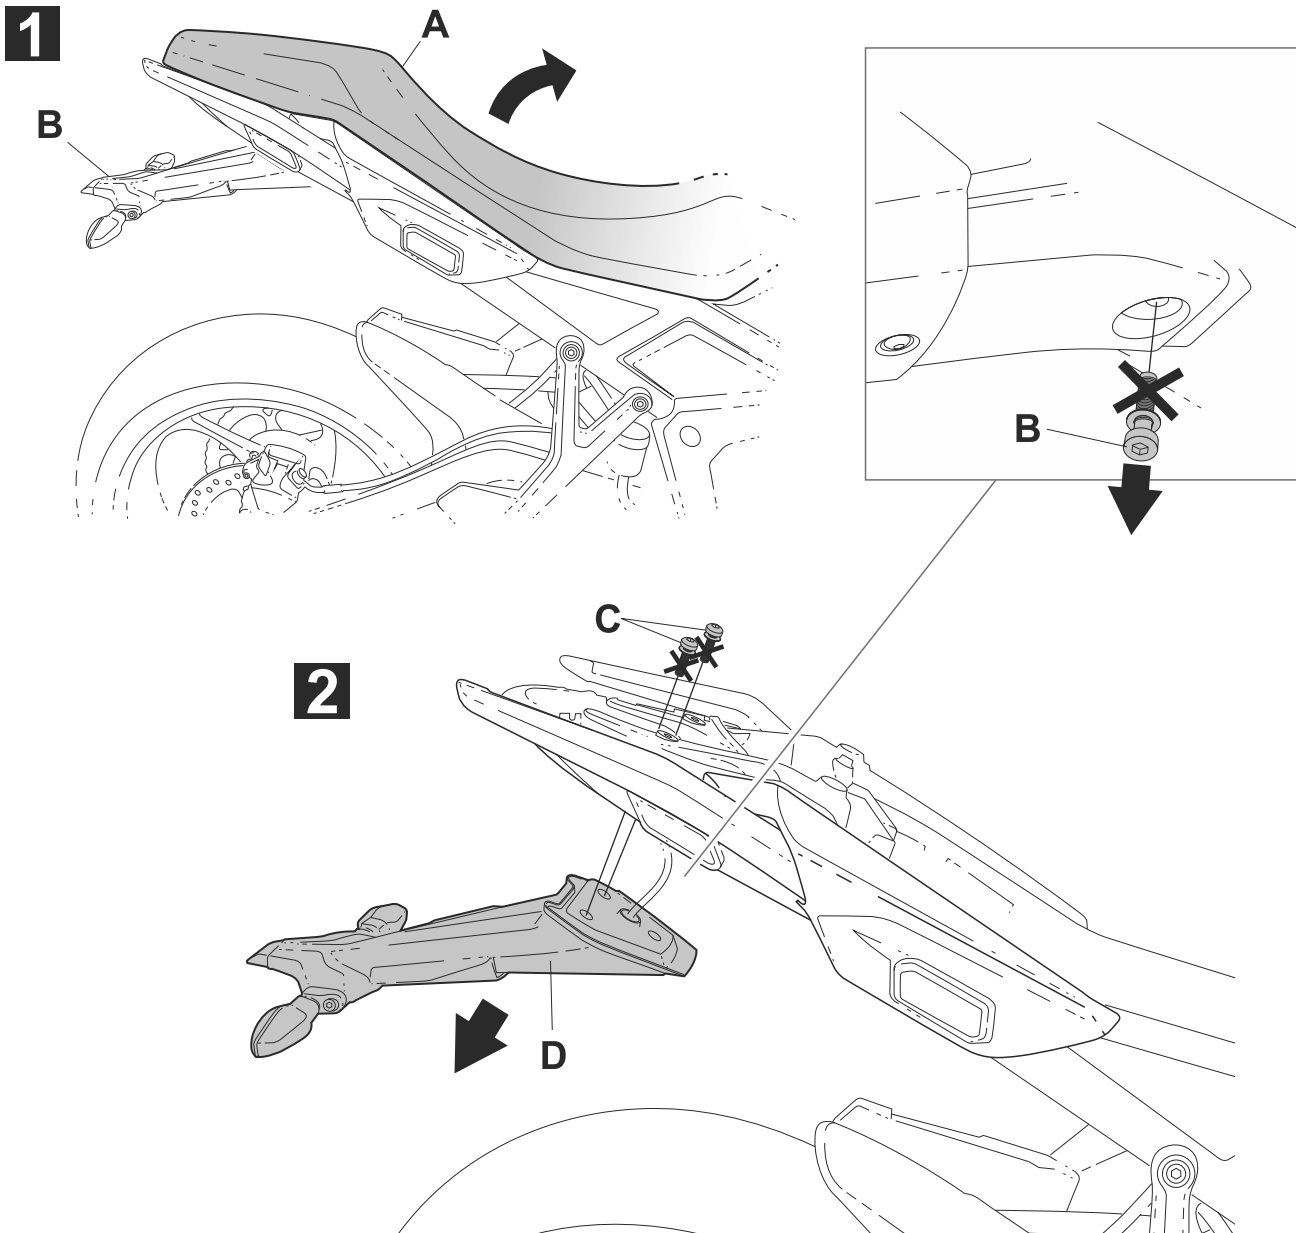

SHAD

TRIUMPH TIGER 660 Sport '22

T0TG62IF

3P
SYSTEM

BCN

WARNING!

-Compatible with Small (D1B29PA), Medium (D1B40PA), Large mounting plate (D1B48PA) & aluminium.
-(NOTE): Compatible with TOP CASES SH26 – SH48 only.

GB Do not fully tighten the screws until it is ensured that the KIT is correctly attached and aligned.

E No apretar los tornillos del todo hasta asegurarse que el KIT está correctamente colocado y alineado.

D Ziehen Sie die Schrauben nicht ganz fest, bevor Sie sich nicht vergewissert haben, daß der Bausatz korrekt eingestellt und ausgerichtet ist.

I Non stringere del tutto le viti fin tanto non si è sicuri che il kit è collocato correttamente e allineato.

F Ne pas serrer les vis avant d'être sûr que le KIT soit correctement positionné et ajusté.

3

4 x2