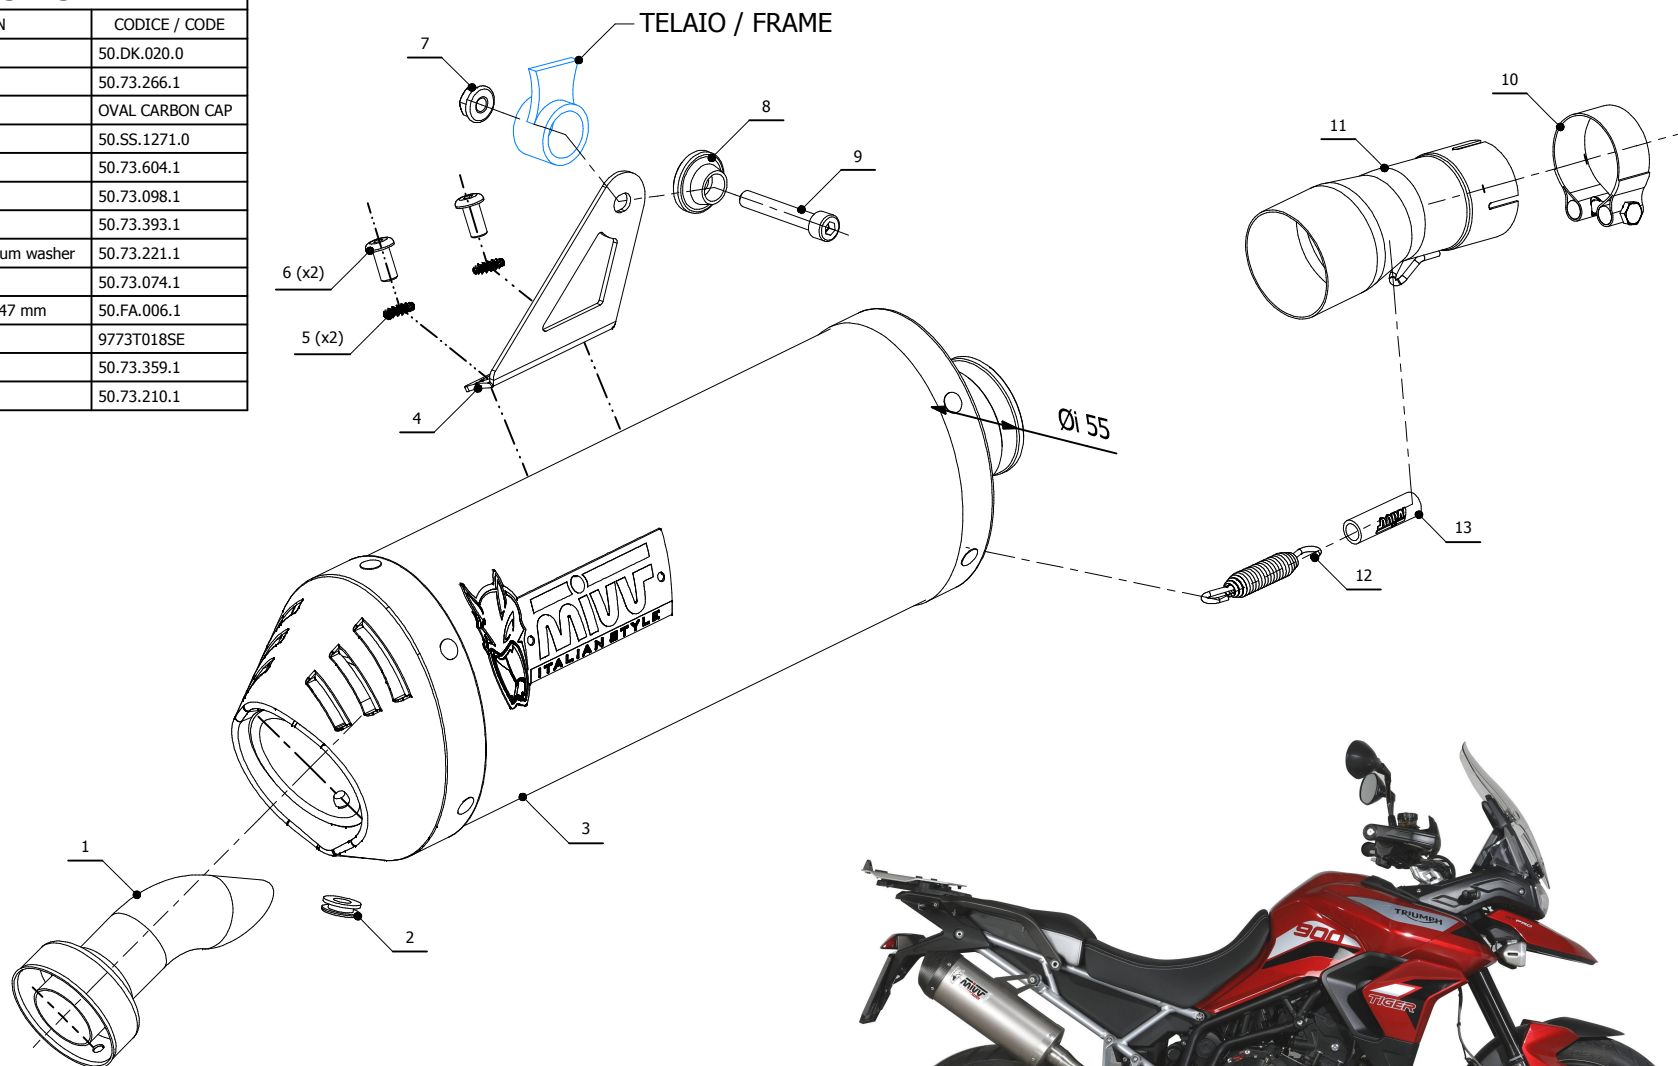

ELENCO PARTI / PARTS LIST

#	QTÀ / QTY	DESCRIZIONE / DESCRIPTION	CODICE / CODE
1	1	DB killer / DB killer	50.DK.020.0
2	1	Tappo in gomma / Rubber stopper	50.73.266.1
3	1	Silenziatore / Muffler L.360	OVAL CARBON CAP
4	1	Staffa / Bracket	50.SS.1271.0
5	2	Rondella di sicurezza / Safety washer	50.73.604.1
6	2	Vite M8 x 16 / Screw M8 x 16	50.73.098.1
7	1	Dado M8 flangiato / Flanged nut M8	50.73.393.1
8	1	Rondella in alluminio nera / Black aluminium washer	50.73.221.1
9	1	Vite M8x50 / Screw M8x50	50.73.074.1
10	1	Fascetta Ø 44/47 mm / Pipe clamp Ø 44/47 mm	50.FA.006.1
11	1	Tubo di raccordo / Link pipe	9773T018SE
12	1	Molla media / Mid-size spring	50.73.359.1
13	1	Gommino per molla / Rubber for spring	50.73.210.1

APPLICAZIONI / APPLICATIONS

CODICE / CODE	SILENZIATORE / MUFFLER	TUBO / PIPE	FASCETTA / CLAMP
T.018.LEC	CARBONIO (COPPA CARBONIO) / CARBON (CARBON CAP)	INOX / ST.STEEL	///
T.018.LNC	TITANIO (COPPA CARBONIO) / TITANIUM (CARBON CAP)		