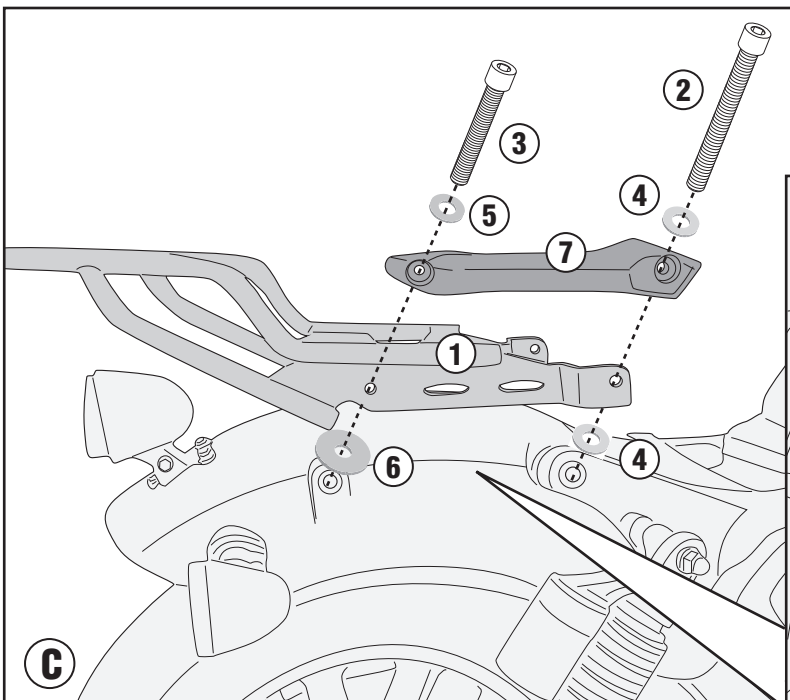

SR9105 - KR9105

PORTAPACCO SPECIFICO - SPECIFIC HOLDER - PORTE-PAQUET SPÉCIFIQUE - SPEZIFISCHER TRÄGER - PORTA-EQUIPAJE ESPECÍFICO - TRANSPORTADOR ESPECÍFICO

KEEWAY K-LIGHT 125 (2020)

N°	Descrizione/ Description	Caratteristiche/ Features	Codice/Code	Quantità/Quantity
1	Supporto - Support - Support Halierung - Soporte - Apoio	-	SR9105V	1
2	Vite - Screw Vis - Schraube Tornillo - Parafuso	TCES 10x80	1080TCES	2
3	Vite - Screw Vis - Schraube Tornillo - Parafuso	TCE 8x45	845TCE	2
4	Rondella - Washer Rondelle - Scheibe Arandela - Arruela	Foro Ø10mm	10RON	4
5	Rondella - Washer Rondelle - Scheibe Arandela - Arruela	Foro Ø8mm	8RON	2
6	Rondella - Washer Rondelle - Scheibe Arandela - Arruela	Foro Ø8mm Esterno Ø24/25mm Sp.2/3mm	258RON	2
7	Componenti Originali - Original Parts Parties Originales - Original Bauteile Componentes Originales - Componentes Originais	-	-	-
8	Particolari Inclusi Nel Kit Viteria Della Piastra Components Included In The Fitting Kit Of The Plate Pièces Inclues Dans Le Kit De Vis De La Platine Die Einzelnen Teile Sind Bei Montagekit Der Platte Enthalten Despieces Incluidos En El Kit De Anclajes De La Parrilla Explodiu Incluído No Kit As Âncoras Da Grelha	-	-	-

SR9105 - KR9105

PORTAPACCO SPECIFICO - SPECIFIC HOLDER - PORTE-PAQUET SPÉCIFIQUE - SPEZIFISCHER TRÄGER - PORTA-EQUIPAJE ESPECÍFICO - TRANSPORTADOR ESPECÍFICO

KEEWAY K-LIGHT 125 (2020)

SR9105 - KR9105

PORTAPACCO SPECIFICO - SPECIFIC HOLDER - PORTE-PAQUET SPÉCIFIQUE - SPEZIFISCHER TRÄGER - PORTA-EQUIPAJE ESPECÍFICO - TRANSPORTADOR ESPECÍFICO

KEEWAY K-LIGHT 125 (2020)

ISTRUZIONI DI MONTAGGIO - MOUNTING INSTRUCTIONS
INSTRUCTIONS DE MONTAGE - BAUANLEITUNG
INSTRUCCIONES DE MONTAJE - INSTRUÇÕES DE MONTAGEM

SR9105 - KR9105

PORTAPACCO SPECIFICO - SPECIFIC HOLDER - PORTE-PAQUET SPÉCIFIQUE - SPEZIFISCHER TRÄGER - PORTA-EQUIPAJE ESPECÍFICO - TRANSPORTADOR ESPECÍFICO