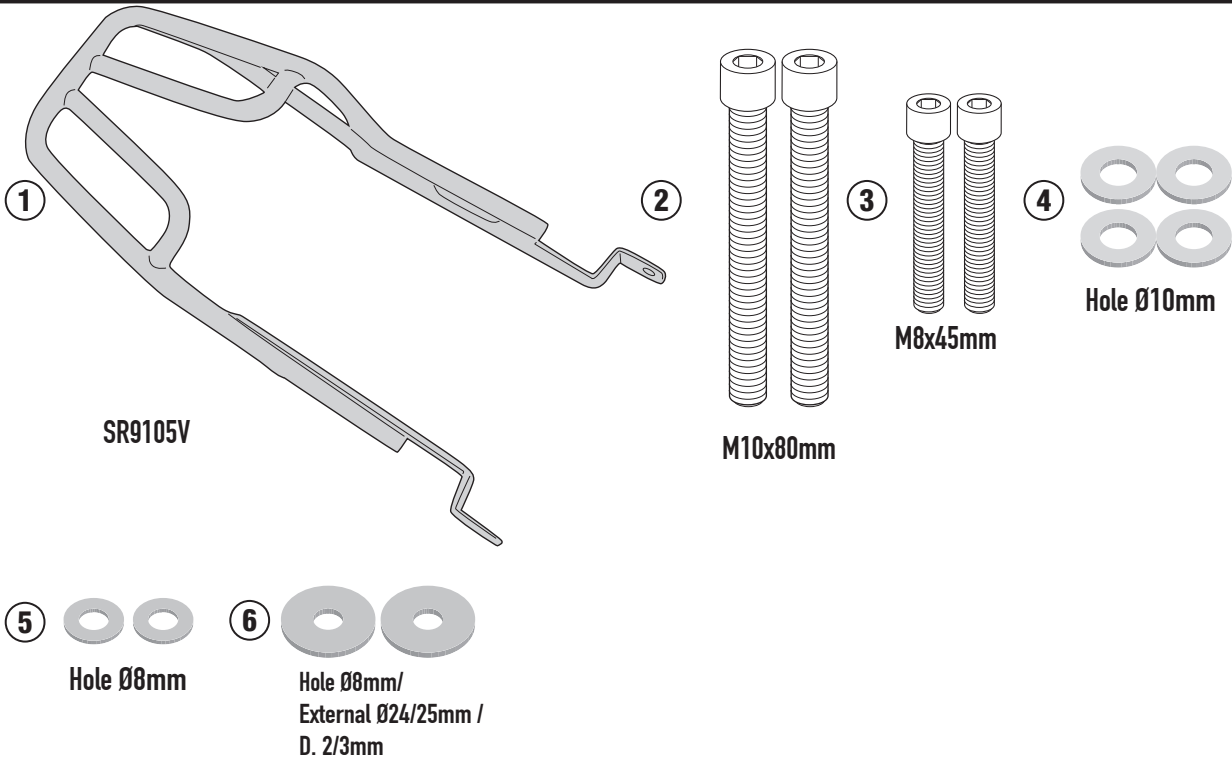

SR9105 - KR9105

PORTAPACCO SPECIFICO - SPECIFIC HOLDER - PORTE-PAQUET SPÉCIFIQUE - SPEZIFISCHER TRÄGER - PORTA-EQUIPAJE ESPECÍFICO - TRANSPORTADOR ESPECÍFICO

KEEWAY K-LIGHT 125 (2020)

N°	Descrizione/ Description	Caratteristiche/ Features	Codice/Code	Quantità/Quantity
1	Supporto - Support - Support Halierung - Soporte - Apoio	-	SR9105V	1
2	Vite - Screw Vis - Schraube Tornillo - Parafuso	TCES 10x80	1080TCES	2
3	Vite - Screw Vis - Schraube Tornillo - Parafuso	TCE 8x45	845TCE	2
4	Rondella - Washer Rondelle - Scheibe Arandela - Arruela	Foro Ø10mm	10RON	4
5	Rondella - Washer Rondelle - Scheibe Arandela - Arruela	Foro Ø8mm	8RON	2
6	Rondella - Washer Rondelle - Scheibe Arandela - Arruela	Foro Ø8mm Esterno Ø24/25mm Sp.2/3mm	258RON	2
7	Componenti Originali - Original Parts Parties Originales - Original Bauteile Componentes Originales - Componentes Originais	-	-	-
8	Particolari Inclusi Nel Kit Viteria Della Piastra Components Included In The Fitting Kit Of The Plate Pièces Inclues Dans Le Kit De Vis De La Platine Die Einzelnen Teile Sind Bei Montagekit Der Platte Enthalten Despieces Incluidos En El Kit De Anclajes De La Parrilla Explodiu Incluído No Kit As Âncoras Da Grelha	-	-	-

SR9105 - KR9105

PORTAPACCO SPECIFICO - SPECIFIC HOLDER - PORTE-PAQUET SPÉCIFIQUE - SPEZIFISCHER TRÄGER - PORTA-EQUIPAJE ESPECÍFICO - TRANSPORTADOR ESPECÍFICO

KEEWAY K-LIGHT 125 (2020)

SR9105 - KR9105

PORTAPACCO SPECIFICO - SPECIFIC HOLDER - PORTE-PAQUET SPÉCIFIQUE - SPEZIFISCHER TRÄGER - PORTA-EQUIPAJE ESPECÍFICO - TRANSPORTADOR ESPECÍFICO

KEEWAY K-LIGHT 125 (2020)

ISTRUZIONI DI MONTAGGIO - MOUNTING INSTRUCTIONS
INSTRUCTIONS DE MONTAGE - BAUANLEITUNG
INSTRUCCIONES DE MONTAJE - INSTRUÇÕES DE MONTAGEM

SR9105 - KR9105

PORTAPACCO SPECIFICO - SPECIFIC HOLDER - PORTE-PAQUET SPÉCIFIQUE - SPEZIFISCHER TRÄGER - PORTA-EQUIPAJE ESPECÍFICO - TRANSPORTADOR ESPECÍFICO

KEEWAY K-LIGHT 125 (2020)

Z113C2 UNIVERSAL MONOLOCK PLATE

E251 UNIVERSAL MONOKEY PLATE