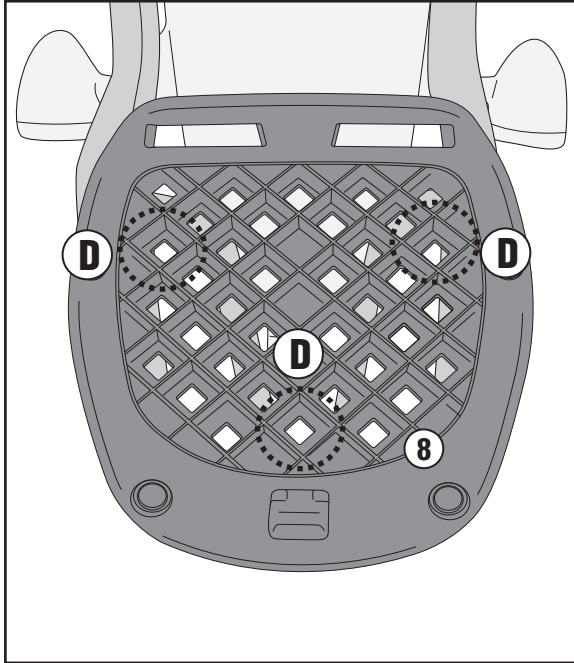

SR9105 - KR9105

PORTAPACCO SPECIFICO - SPECIFIC HOLDER - PORTE-PAQUET SPÉCIFIQUE - SPEZIFISCHER TRÄGER - PORTA-EQUIPAJE ESPECÍFICO - TRANSPORTADOR ESPECÍFICO

KEEWAY K-LIGHT 125 (2020)

N°	Descrizione/ Description	Caratteristiche/ Features	Codice/Code	Quantità/Quantity
1	Supporto - Support - Support Halierung - Soporte - Apoio	-	SR9105V	1
2	Vite - Screw Vis - Schraube Tornillo - Parafuso	TCES 10x80	1080TCES	2
3	Vite - Screw Vis - Schraube Tornillo - Parafuso	TCE 8x45	845TCE	2
4	Rondella - Washer Rondelle - Scheibe Arandela - Arruela	Foro Ø10mm	10RON	4
5	Rondella - Washer Rondelle - Scheibe Arandela - Arruela	Foro Ø8mm	8RON	2
6	Rondella - Washer Rondelle - Scheibe Arandela - Arruela	Foro Ø8mm Esterno Ø24/25mm Sp.2/3mm	258RON	2
7	Componenti Originali - Original Parts Parties Originales - Original Bauteile Componentes Originales - Componentes Originais	-	-	-
8	Particolari Inclusi Nel Kit Viteria Della Piastra Components Included In The Fitting Kit Of The Plate Pièces Inclues Dans Le Kit De Vis De La Platine Die Einzelnen Teile Sind Bei Montagekit Der Platte Enthalten Despieces Incluidos En El Kit De Anclajes De La Parrilla Explodiu Incluído No Kit As Âncoras Da Grelha	-	-	-

SR9105 - KR9105

PORTAPACCO SPECIFICO - SPECIFIC HOLDER - PORTE-PAQUET SPÉCIFIQUE - SPEZIFISCHER TRÄGER - PORTA-EQUIPAJE ESPECÍFICO - TRANSPORTADOR ESPECÍFICO

KEEWAY K-LIGHT 125 (2020)

SR9105 - KR9105

PORTAPACCO SPECIFICO - SPECIFIC HOLDER - PORTE-PAQUET SPÉCIFIQUE - SPEZIFISCHER TRÄGER - PORTA-EQUIPAJE ESPECÍFICO - TRANSPORTADOR ESPECÍFICO

KEEWAY K-LIGHT 125 (2020)

ISTRUZIONI DI MONTAGGIO - MOUNTING INSTRUCTIONS
INSTRUCTIONS DE MONTAGE - BAUANLEITUNG
INSTRUCCIONES DE MONTAJE - INSTRUÇÕES DE MONTAGEM

SR9105 - KR9105

PORTAPACCO SPECIFICO - SPECIFIC HOLDER - PORTE-PAQUET SPÉCIFIQUE - SPEZIFISCHER TRÄGER - PORTA-EQUIPAJE ESPECÍFICO - TRANSPORTADOR ESPECÍFICO

KEEWAY K-LIGHT 125 (2020)

Z113C2 UNIVERSAL MONOLOCK PLATE

E251 UNIVERSAL MONOKEY PLATE