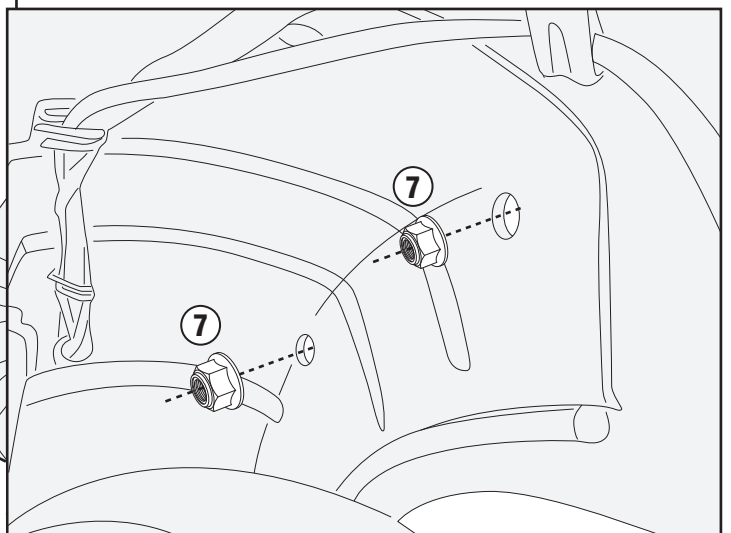

SR9105 - KR9105

PORTAPACCO SPECIFICO - SPECIFIC HOLDER - PORTE-PAQUET SPÉCIFIQUE - SPEZIFISCHER TRÄGER - PORTA-EQUIPAJE ESPECÍFICO - TRANSPORTADOR ESPECÍFICO

KEEWAY K-LIGHT 125 (2020)

N°	Descrizione/ Description	Caratteristiche/ Features	Codice/Code	Quantità/Quantity
1	Supporto - Support - Support Halierung - Soporte - Apoio	-	SR9105V	1
2	Vite - Screw Vis - Schraube Tornillo - Parafuso	TCES 10x80	1080TCES	2
3	Vite - Screw Vis - Schraube Tornillo - Parafuso	TCE 8x45	845TCE	2
4	Rondella - Washer Rondelle - Scheibe Arandela - Arruela	Foro Ø10mm	10RON	4
5	Rondella - Washer Rondelle - Scheibe Arandela - Arruela	Foro Ø8mm	8RON	2
6	Rondella - Washer Rondelle - Scheibe Arandela - Arruela	Foro Ø8mm Esterno Ø24/25mm Sp.2/3mm	258RON	2
7	Componenti Originali - Original Parts Parties Originales - Original Bauteile Componentes Originales - Componentes Originais	-	-	-
8	Particolari Inclusi Nel Kit Viteria Della Piastra Components Included In The Fitting Kit Of The Plate Pièces Inclues Dans Le Kit De Vis De La Platine Die Einzelnen Teile Sind Bei Montagekit Der Platte Enthalten Despieces Incluidos En El Kit De Anclajes De La Parrilla Explodiu Incluído No Kit As Âncoras Da Grelha	-	-	-

SR9105 - KR9105

PORTAPACCO SPECIFICO - SPECIFIC HOLDER - PORTE-PAQUET SPÉCIFIQUE - SPEZIFISCHER TRÄGER - PORTA-EQUIPAJE ESPECÍFICO - TRANSPORTADOR ESPECÍFICO

KEEWAY K-LIGHT 125 (2020)

SR9105 - KR9105

PORTAPACCO SPECIFICO - SPECIFIC HOLDER - PORTE-PAQUET SPÉCIFIQUE - SPEZIFISCHER TRÄGER - PORTA-EQUIPAJE ESPECÍFICO - TRANSPORTADOR ESPECÍFICO

KEEWAY K-LIGHT 125 (2020)

ISTRUZIONI DI MONTAGGIO - MOUNTING INSTRUCTIONS
INSTRUCTIONS DE MONTAGE - BAUANLEITUNG
INSTRUCCIONES DE MONTAJE - INSTRUÇÕES DE MONTAGEM

SR9105 - KR9105

PORTAPACCO SPECIFICO - SPECIFIC HOLDER - PORTE-PAQUET SPÉCIFIQUE - SPEZIFISCHER TRÄGER - PORTA-EQUIPAJE ESPECÍFICO - TRANSPORTADOR ESPECÍFICO