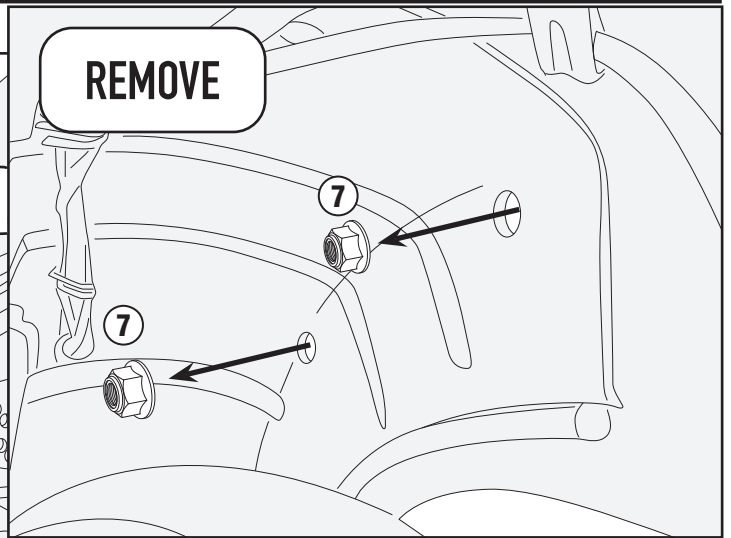

SR9105 - KR9105

PORTAPACCO SPECIFICO - SPECIFIC HOLDER - PORTE-PAQUET SPÉCIFIQUE - SPEZIFISCHER TRÄGER - PORTA-EQUIPAJE ESPECÍFICO - TRANSPORTADOR ESPECÍFICO

KEEWAY K-LIGHT 125 (2020)

N°	Descrizione/ Description	Caratteristiche/ Features	Codice/Code	Quantità/Quantity
1	Supporto - Support - Support Halierung - Soporte - Apoio	-	SR9105V	1
2	Vite - Screw Vis - Schraube Tornillo - Parafuso	TCES 10x80	1080TCES	2
3	Vite - Screw Vis - Schraube Tornillo - Parafuso	TCE 8x45	845TCE	2
4	Rondella - Washer Rondelle - Scheibe Arandela - Arruela	Foro Ø10mm	10RON	4
5	Rondella - Washer Rondelle - Scheibe Arandela - Arruela	Foro Ø8mm	8RON	2
6	Rondella - Washer Rondelle - Scheibe Arandela - Arruela	Foro Ø8mm Esterno Ø24/25mm Sp.2/3mm	258RON	2
7	Componenti Originali - Original Parts Parties Originales - Original Bauteile Componentes Originales - Componentes Originais	-	-	-
8	Particolari Inclusi Nel Kit Viteria Della Piastra Components Included In The Fitting Kit Of The Plate Pièces Inclues Dans Le Kit De Vis De La Platine Die Einzelnen Teile Sind Bei Montagekit Der Platte Enthalten Despieces Incluidos En El Kit De Anclajes De La Parrilla Explodiu Incluído No Kit As Âncoras Da Grelha	-	-	-

SR9105 - KR9105

PORTAPACCO SPECIFICO - SPECIFIC HOLDER - PORTE-PAQUET SPÉCIFIQUE - SPEZIFISCHER TRÄGER - PORTA-EQUIPAJE ESPECÍFICO - TRANSPORTADOR ESPECÍFICO

KEEWAY K-LIGHT 125 (2020)

SR9105 - KR9105

PORTAPACCO SPECIFICO - SPECIFIC HOLDER - PORTE-PAQUET SPÉCIFIQUE - SPEZIFISCHER TRÄGER - PORTA-EQUIPAJE ESPECÍFICO - TRANSPORTADOR ESPECÍFICO

KEEWAY K-LIGHT 125 (2020)

ISTRUZIONI DI MONTAGGIO - MOUNTING INSTRUCTIONS
INSTRUCTIONS DE MONTAGE - BAUANLEITUNG
INSTRUCCIONES DE MONTAJE - INSTRUÇÕES DE MONTAGEM

SR9105 - KR9105

PORTAPACCO SPECIFICO - SPECIFIC HOLDER - PORTE-PAQUET SPÉCIFIQUE - SPEZIFISCHER TRÄGER - PORTA-EQUIPAJE ESPECÍFICO - TRANSPORTADOR ESPECÍFICO