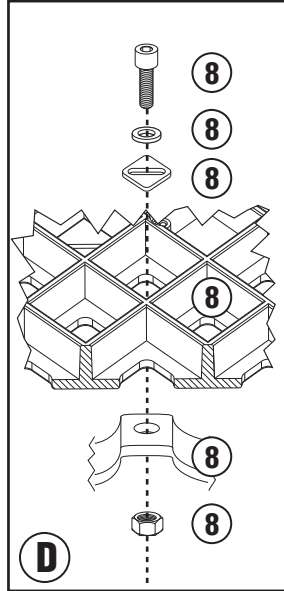

SR9105 - KR9105

PORTAPACCO SPECIFICO - SPECIFIC HOLDER - PORTE-PAQUET SPÉCIFIQUE - SPEZIFISCHER TRÄGER - PORTA-EQUIPAJE ESPECÍFICO - TRANSPORTADOR ESPECÍFICO

KEEWAY K-LIGHT 125 (2020)

Z113C2 UNIVERSAL MONOLOCK PLATE