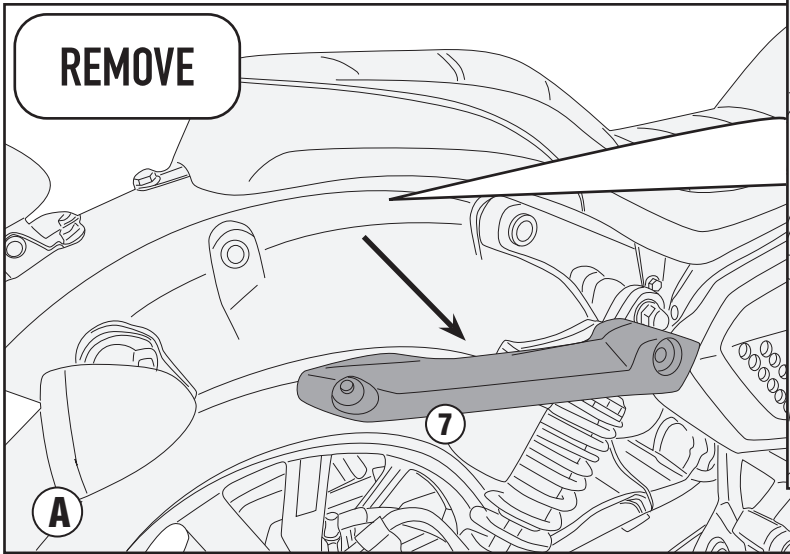

SR9105 - KR9105

PORTAPACCO SPECIFICO - SPECIFIC HOLDER - PORTE-PAQUET SPÉCIFIQUE - SPEZIFISCHER TRÄGER - PORTA-EQUIPAJE ESPECÍFICO - TRANSPORTADOR ESPECÍFICO

KEEWAY K-LIGHT 125 (2020)

N°	Descrizione/ Description	Caratteristiche/ Features	Codice/Code	Quantità/Quantity
1	Supporto - Support - Support Halierung - Soporte - Apoio	-	SR9105V	1
2	Vite - Screw Vis - Schraube Tornillo - Parafuso	TCES 10x80	1080TCES	2
3	Vite - Screw Vis - Schraube Tornillo - Parafuso	TCE 8x45	845TCE	2
4	Rondella - Washer Rondelle - Scheibe Arandela - Arruela	Foro Ø10mm	10RON	4
5	Rondella - Washer Rondelle - Scheibe Arandela - Arruela	Foro Ø8mm	8RON	2
6	Rondella - Washer Rondelle - Scheibe Arandela - Arruela	Foro Ø8mm Esterno Ø24/25mm Sp.2/3mm	258RON	2
7	Componenti Originali - Original Parts Parties Originales - Original Bauteile Componentes Originales - Componentes Originais	-	-	-
8	Particolari Inclusi Nel Kit Viteria Della Piastra Components Included In The Fitting Kit Of The Plate Pièces Inclues Dans Le Kit De Vis De La Platine Die Einzelnen Teile Sind Bei Montagekit Der Platte Enthalten Despieces Incluidos En El Kit De Anclajes De La Parrilla Explodiu Incluído No Kit As Âncoras Da Grelha	-	-	-

SR9105 - KR9105

PORTAPACCO SPECIFICO - SPECIFIC HOLDER - PORTE-PAQUET SPÉCIFIQUE - SPEZIFISCHER TRÄGER - PORTA-EQUIPAJE ESPECÍFICO - TRANSPORTADOR ESPECÍFICO

KEEWAY K-LIGHT 125 (2020)

SR9105 - KR9105

PORTAPACCO SPECIFICO - SPECIFIC HOLDER - PORTE-PAQUET SPÉCIFIQUE - SPEZIFISCHER TRÄGER - PORTA-EQUIPAJE ESPECÍFICO - TRANSPORTADOR ESPECÍFICO

KEEWAY K-LIGHT 125 (2020)

ISTRUZIONI DI MONTAGGIO - MOUNTING INSTRUCTIONS
INSTRUCTIONS DE MONTAGE - BAUANLEITUNG
INSTRUCCIONES DE MONTAJE - INSTRUÇÕES DE MONTAGEM

SR9105 - KR9105

PORTAPACCO SPECIFICO - SPECIFIC HOLDER - PORTE-PAQUET SPÉCIFIQUE - SPEZIFISCHER TRÄGER - PORTA-EQUIPAJE ESPECÍFICO - TRANSPORTADOR ESPECÍFICO