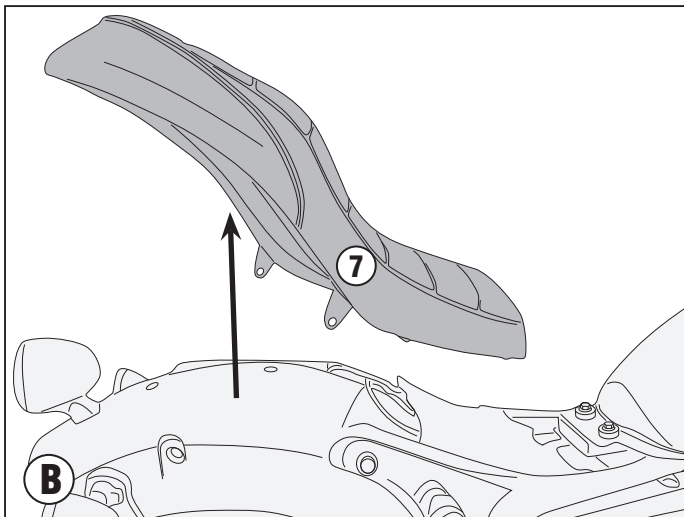

SR9105 - KR9105

PORTAPACCO SPECIFICO - SPECIFIC HOLDER - PORTE-PAQUET SPÉCIFIQUE - SPEZIFISCHER TRÄGER - PORTA-EQUIPAJE ESPECÍFICO - TRANSPORTADOR ESPECÍFICO

KEEWAY K-LIGHT 125 (2020)

N°	Descrizione/ Description	Caratteristiche/ Features	Codice/Code	Quantità/Quantity
1	Supporto - Support - Support Halierung - Soporte - Apoio	-	SR9105V	1
2	Vite - Screw Vis - Schraube Tornillo - Parafuso	TCES 10x80	1080TCES	2
3	Vite - Screw Vis - Schraube Tornillo - Parafuso	TCE 8x45	845TCE	2
4	Rondella - Washer Rondelle - Scheibe Arandela - Arruela	Foro Ø10mm	10RON	4
5	Rondella - Washer Rondelle - Scheibe Arandela - Arruela	Foro Ø8mm	8RON	2
6	Rondella - Washer Rondelle - Scheibe Arandela - Arruela	Foro Ø8mm Esterno Ø24/25mm Sp.2/3mm	258RON	2
7	Componenti Originali - Original Parts Parties Originales - Original Bauteile Componentes Originales - Componentes Originais	-	-	-
8	Particolari Inclusi Nel Kit Viteria Della Piastra Components Included In The Fitting Kit Of The Plate Pièces Inclues Dans Le Kit De Vis De La Platine Die Einzelnen Teile Sind Bei Montagekit Der Platte Enthalten Despieces Incluidos En El Kit De Anclajes De La Parrilla Explodiu Incluído No Kit As Âncoras Da Grelha	-	-	-

SR9105 - KR9105

PORTAPACCO SPECIFICO - SPECIFIC HOLDER - PORTE-PAQUET SPÉCIFIQUE - SPEZIFISCHER TRÄGER - PORTA-EQUIPAJE ESPECÍFICO - TRANSPORTADOR ESPECÍFICO

KEEWAY K-LIGHT 125 (2020)

SR9105 - KR9105

PORTAPACCO SPECIFICO - SPECIFIC HOLDER - PORTE-PAQUET SPÉCIFIQUE - SPEZIFISCHER TRÄGER - PORTA-EQUIPAJE ESPECÍFICO - TRANSPORTADOR ESPECÍFICO

KEEWAY K-LIGHT 125 (2020)

ISTRUZIONI DI MONTAGGIO - MOUNTING INSTRUCTIONS
INSTRUCTIONS DE MONTAGE - BAUANLEITUNG
INSTRUCCIONES DE MONTAJE - INSTRUÇÕES DE MONTAGEM

SR9105 - KR9105

PORTAPACCO SPECIFICO - SPECIFIC HOLDER - PORTE-PAQUET SPÉCIFIQUE - SPEZIFISCHER TRÄGER - PORTA-EQUIPAJE ESPECÍFICO - TRANSPORTADOR ESPECÍFICO