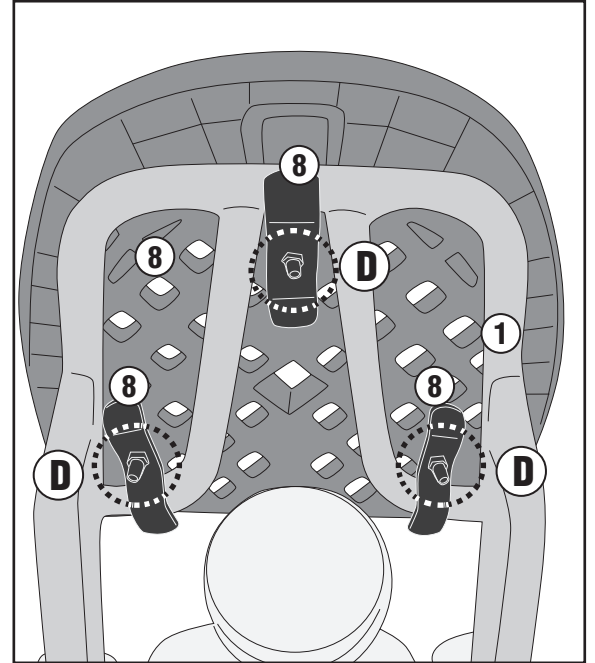

SR9105 - KR9105

PORTAPACCO SPECIFICO - SPECIFIC HOLDER - PORTE-PAQUET SPÉCIFIQUE - SPEZIFISCHER TRÄGER - PORTA-EQUIPAJE ESPECÍFICO - TRANSPORTADOR ESPECÍFICO

KEEWAY K-LIGHT 125 (2020)

N°	Descrizione/ Description	Caratteristiche/ Features	Codice/Code	Quantità/Quantity
1	Supporto - Support - Support Halierung - Soporte - Apoio	-	SR9105V	1
2	Vite - Screw Vis - Schraube Tornillo - Parafuso	TCES 10x80	1080TCES	2
3	Vite - Screw Vis - Schraube Tornillo - Parafuso	TCE 8x45	845TCE	2
4	Rondella - Washer Rondelle - Scheibe Arandela - Arruela	Foro Ø10mm	10RON	4
5	Rondella - Washer Rondelle - Scheibe Arandela - Arruela	Foro Ø8mm	8RON	2
6	Rondella - Washer Rondelle - Scheibe Arandela - Arruela	Foro Ø8mm Esterno Ø24/25mm Sp.2/3mm	258RON	2
7	Componenti Originali - Original Parts Parties Originales - Original Bauteile Componentes Originales - Componentes Originais	-	-	-
8	Particolari Inclusi Nel Kit Viteria Della Piastra Components Included In The Fitting Kit Of The Plate Pièces Inclues Dans Le Kit De Vis De La Platine Die Einzelnen Teile Sind Bei Montagekit Der Platte Enthalten Despieces Incluidos En El Kit De Anclajes De La Parrilla Explodiu Incluído No Kit As Âncoras Da Grelha	-	-	-

KEEWAY K-LIGHT 125 (2020)

ISTRUZIONI DI MONTAGGIO - MOUNTING INSTRUCTIONS
INSTRUCTIONS DE MONTAGE - BAUANLEITUNG
INSTRUCCIONES DE MONTAJE - INSTRUÇÕES DE MONTAGEM

SR9105 - KR9105

PORTAPACCO SPECIFICO - SPECIFIC HOLDER - PORTE-PAQUET SPÉCIFIQUE - SPEZIFISCHER TRÄGER - PORTA-EQUIPAJE ESPECÍFICO - TRANSPORTADOR ESPECÍFICO

KEEWAY K-LIGHT 125 (2020)

Z113C2 UNIVERSAL MONOLOCK PLATE

E251 UNIVERSAL MONOKEY PLATE