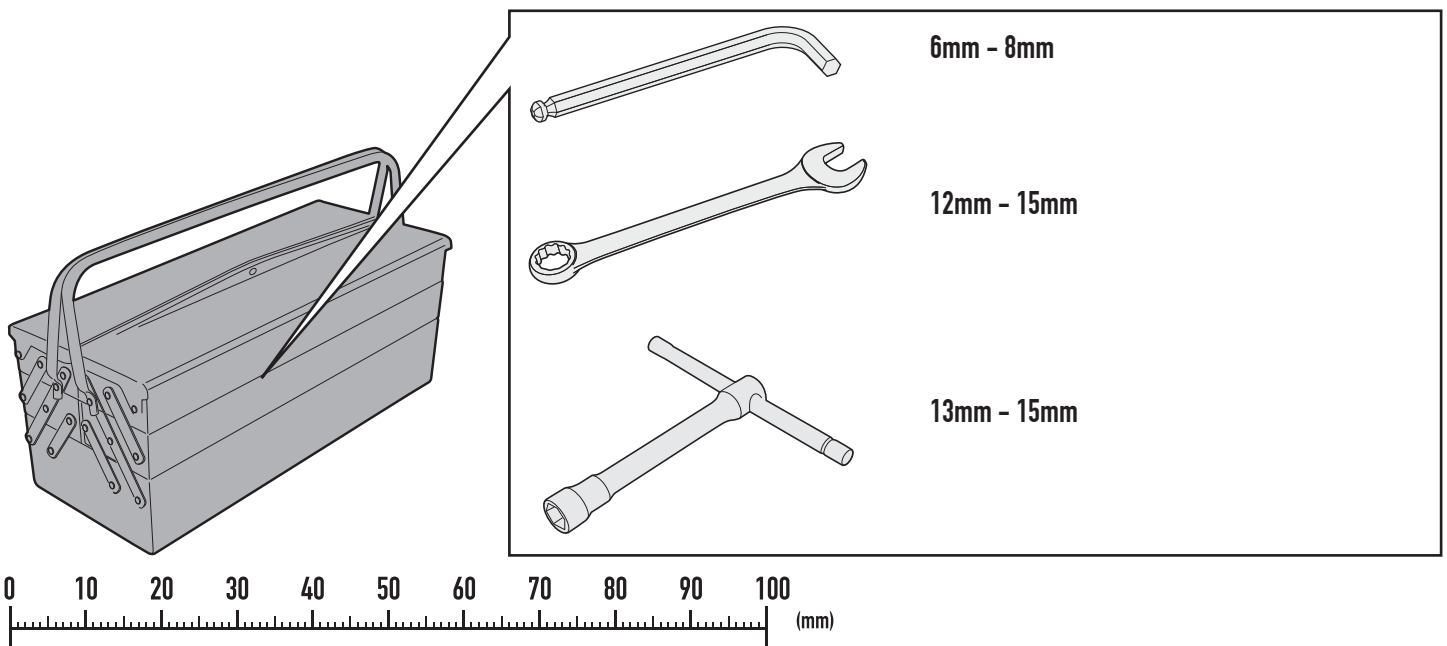

SR9105 - KR9105

PORTAPACCO SPECIFICO - SPECIFIC HOLDER - PORTE-PAQUET SPÉCIFIQUE - SPEZIFISCHER TRÄGER - PORTA-EQUIPAJE ESPECÍFICO - TRANSPORTADOR ESPECÍFICO

KEEWAY K-LIGHT 125 (2020)

N°	Descrizione/ Description	Caratteristiche/ Features	Codice/Code	Quantità/Quantity
1	Supporto - Support - Support Halierung - Soporte - Apoio	-	SR9105V	1
2	Vite - Screw Vis - Schraube Tornillo - Parafuso	TCES 10x80	1080TCES	2
3	Vite - Screw Vis - Schraube Tornillo - Parafuso	TCE 8x45	845TCE	2
4	Rondella - Washer Rondelle - Scheibe Arandela - Arruela	Foro Ø10mm	10RON	4
5	Rondella - Washer Rondelle - Scheibe Arandela - Arruela	Foro Ø8mm	8RON	2
6	Rondella - Washer Rondelle - Scheibe Arandela - Arruela	Foro Ø8mm Esterno Ø24/25mm Sp.2/3mm	258RON	2
7	Componenti Originali - Original Parts Parties Originales - Original Bauteile Componentes Originales - Componentes Originais	-	-	-
8	Particolari Inclusi Nel Kit Viteria Della Piastra Components Included In The Fitting Kit Of The Plate Pièces Inclues Dans Le Kit De Vis De La Platine Die Einzelnen Teile Sind Bei Montagekit Der Platte Enthalten Despieces Incluidos En El Kit De Anclajes De La Parrilla Explodiu Incluído No Kit As Âncoras Da Grelha	-	-	-

SR9105 - KR9105

PORTAPACCO SPECIFICO - SPECIFIC HOLDER - PORTE-PAQUET SPÉCIFIQUE - SPEZIFISCHER TRÄGER - PORTA-EQUIPAJE ESPECÍFICO - TRANSPORTADOR ESPECÍFICO

KEEWAY K-LIGHT 125 (2020)

SR9105 - KR9105

PORTAPACCO SPECIFICO - SPECIFIC HOLDER - PORTE-PAQUET SPÉCIFIQUE - SPEZIFISCHER TRÄGER - PORTA-EQUIPAJE ESPECÍFICO - TRANSPORTADOR ESPECÍFICO