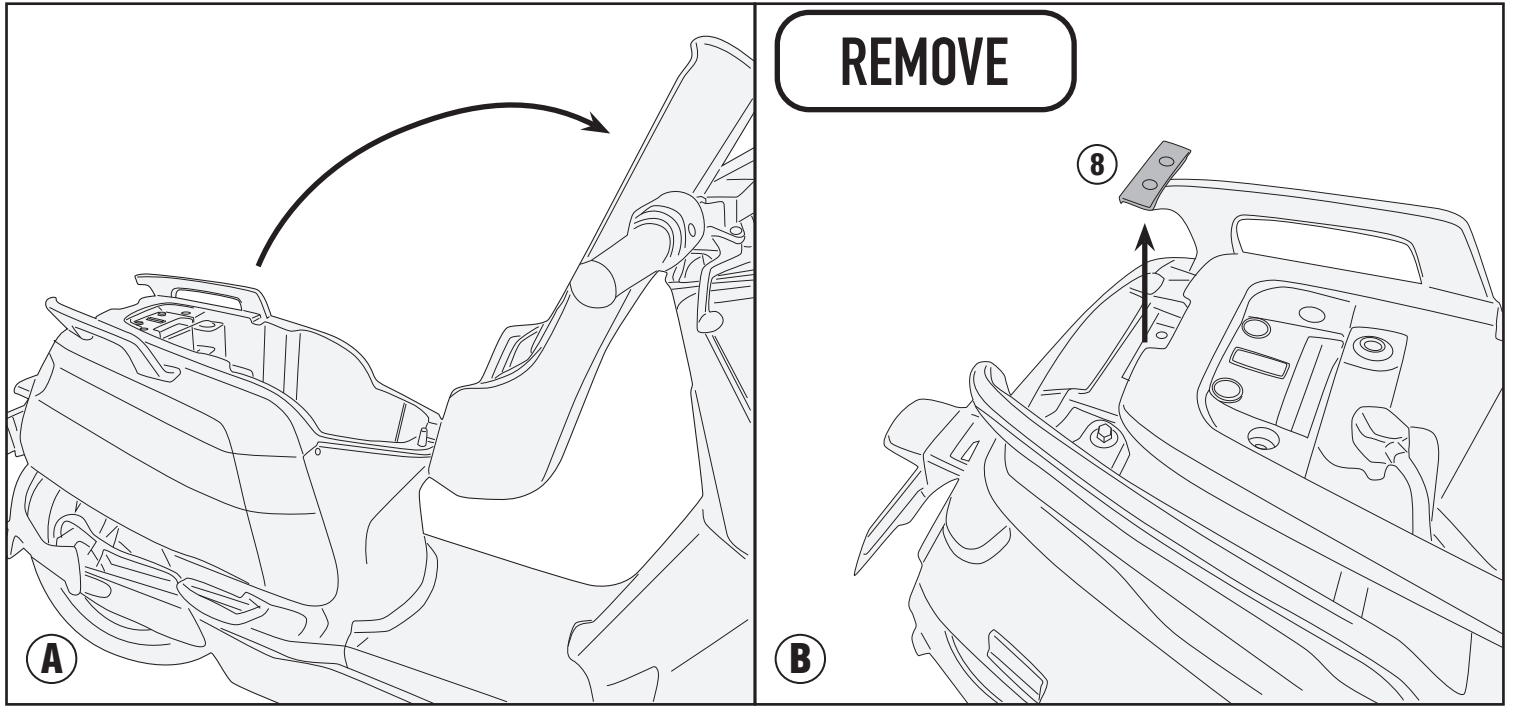

SR8962 - KR8962

PORTAPACCO SPECIFICO - SPECIFIC HOLDER - PORTE-PAQUET SPÉCIFIQUE - SPEZIFISCHER TRÄGER - PORTA-EQUIPAJE ESPECÍFICO - TRANSPORTADOR ESPECÍFICO

NIU NQI (2019/2020)