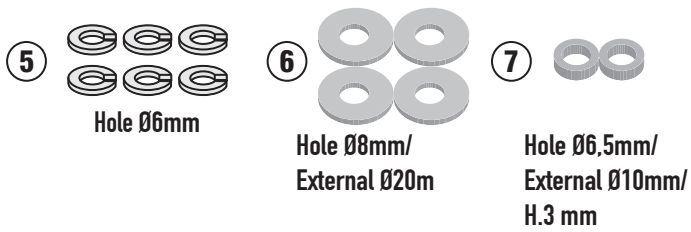

SR8962 – KR8962

PORTAPACCO SPECIFICO – SPECIFIC HOLDER – PORTE-PAQUET SPÉCIFIQUE – SPEZIFISCHER TRÄGER – PORTA-EQUIPAJE ESPECÍFICO – TRANSPORTADOR ESPECÍFICO

NIU NQI (2019/2020)

N°	Descrizione-Description	Caratteristiche-Features	Codice-Code	Quantità-Quantity
1	Supporto - Support - Support Halterung - Soporte - Apoio	-	GL4584V	1
2	Supporto laterale - Lateral support - Untere Halterung Support latéral - Soporte lateral - Suporte lateral	-	GNB2633SXS GNB2633DXV	2(Right; Left)
3	Vite - Screw - Vis - Schraube Tornillo - Parafuso	TBEI M6X20	620TBEI	6
4	Vite - Screw - Vis - Schraube Tornillo - Parafuso	TBEIFH M8X30	830TBEIFH	4
5	Rondella spaccata - Split washer Scheibe - Rondelle fendue Arandela seccionada - Arruela Dentada	Foro Ø6mm	Z1063	6
6	Rondella - Washer Rondelle - Scheibe Arandela - Arruela	Foro Ø8mm Esterno Ø20mm	820RON	4
7	Distanziale - Spacer Entretoise - Distanzstueck Distanciador - Espaçado	Ø10x3 Foro 6,5mm	C10L3F6,5T	2
8	Componenti Originali - Original Parts Parties Originales - Original Bauteile Componentes Originales - Componentes Originais	-	-	-
9	Particolari Inclusi Nel Kit Viteria Della Piastra Components Included In The Fitting Kit Of The Plate Pièces Inclues Dans Le Kit De Vis De La Platine Die Einzelnen Teile Sind Bei Montagekit Der Platte Enthalten Despieces Incluidos En El Kit De Anclajes De La Parrilla Explodiu Incluído No Kit As Âncoras Da Grelha	-	-	-

SR8962 - KR8962

PORTAPACCO SPECIFICO - SPECIFIC HOLDER - PORTE-PAQUET SPÉCIFIQUE - SPEZIFISCHER TRÄGER - PORTA-EQUIPAJE ESPECÍFICO - TRANSPORTADOR ESPECÍFICO

NIU NQI (2019/2020)