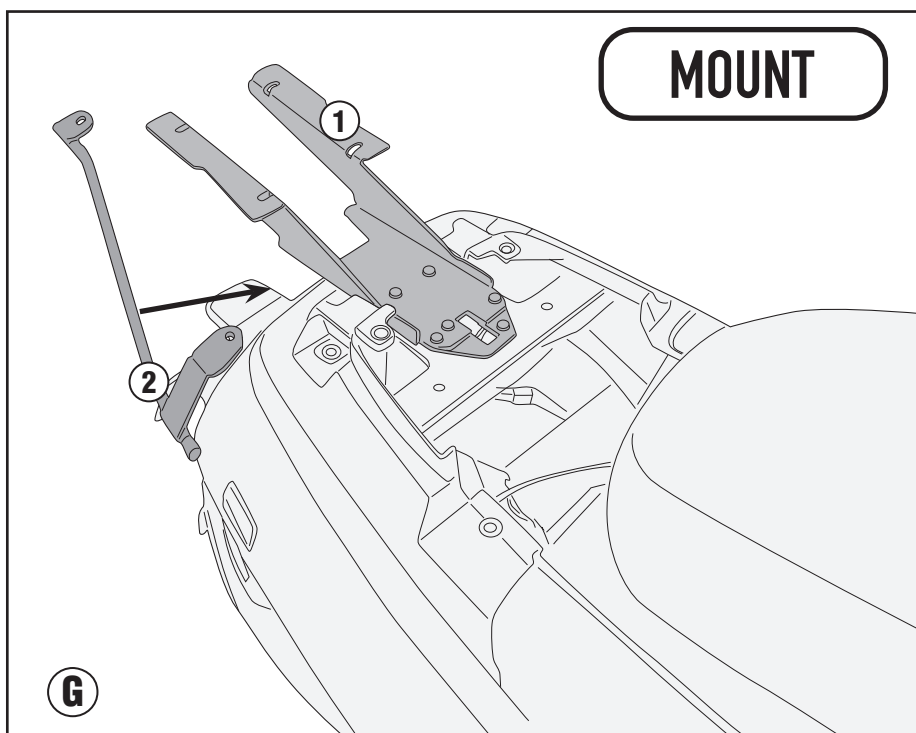

SR8962 - KR8962

PORTAPACCO SPECIFICO - SPECIFIC HOLDER - PORTE-PAQUET SPÉCIFIQUE - SPEZIFISCHER TRÄGER - PORTA-EQUIPAJE ESPECÍFICO - TRANSPORTADOR ESPECÍFICO

NIU NQI (2019/2020)