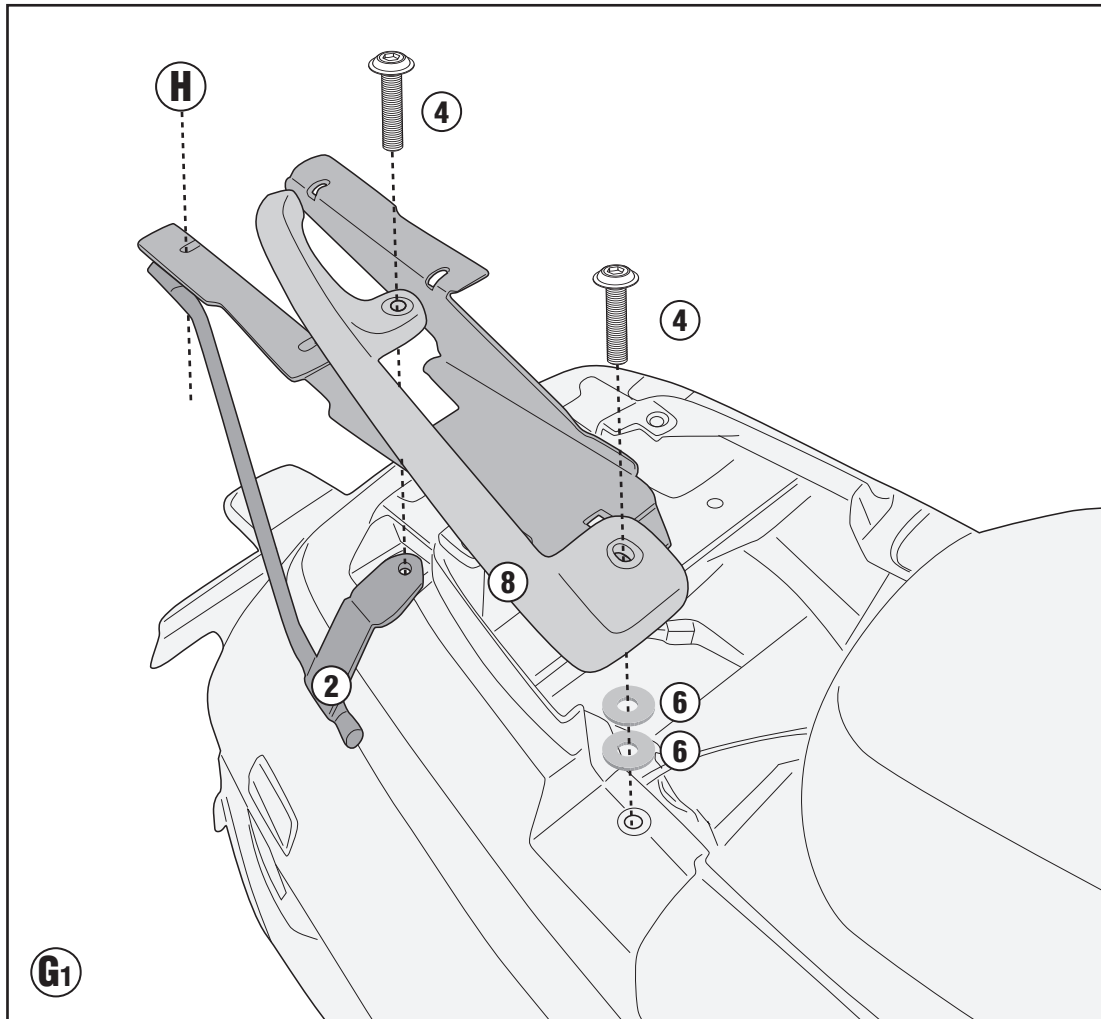

SR8962 - KR8962

PORTAPACCO SPECIFICO - SPECIFIC HOLDER - PORTE-PAQUET SPÉCIFIQUE - SPEZIFISCHER TRÄGER - PORTA-EQUIPAJE ESPECÍFICO - TRANSPORTADOR ESPECÍFICO

NIU NQI (2019/2020)