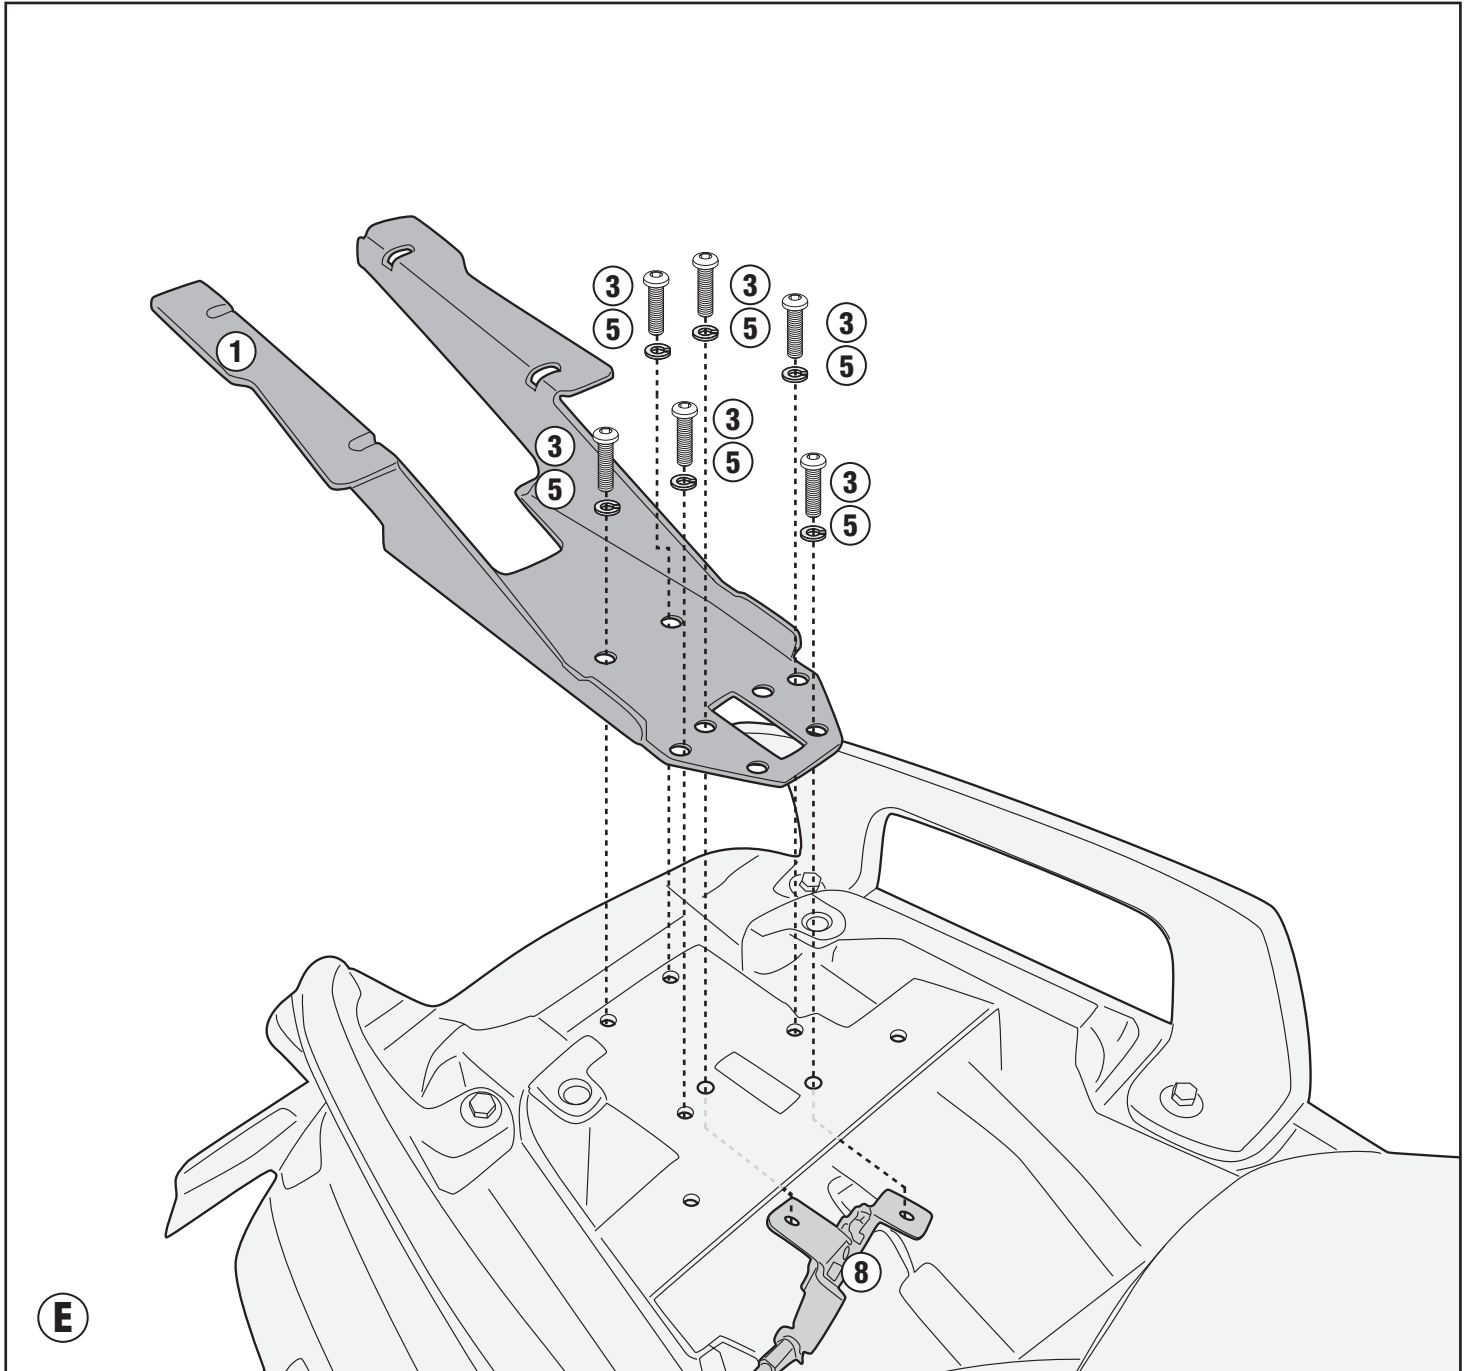

SR8962 - KR8962

PORTAPACCO SPECIFICO - SPECIFIC HOLDER - PORTE-PAQUET SPÉCIFIQUE - SPEZIFISCHER TRÄGER - PORTA-EQUIPAJE ESPECÍFICO - TRANSPORTADOR ESPECÍFICO

NIU NQI (2019/2020)

E