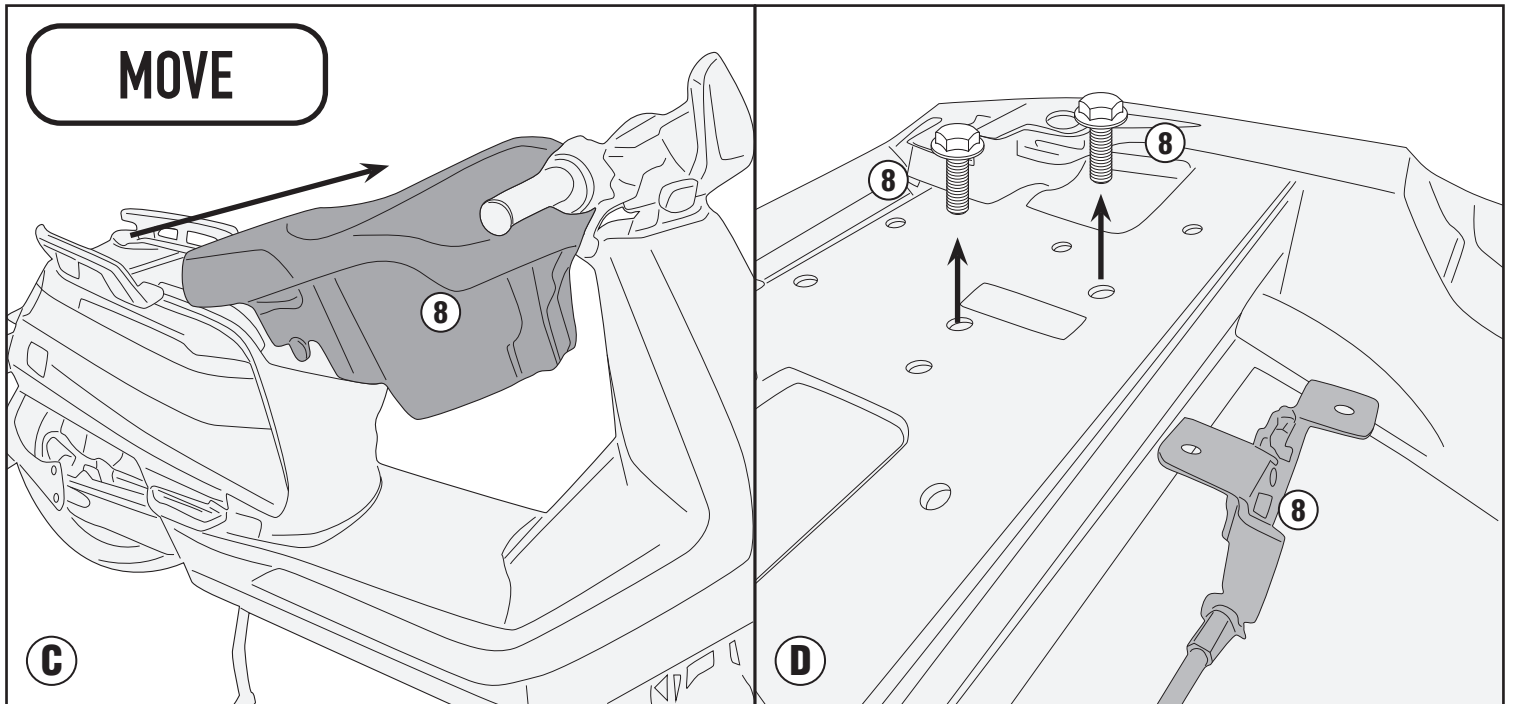

SR8962 - KR8962

PORTAPACCO SPECIFICO - SPECIFIC HOLDER - PORTE-PAQUET SPÉCIFIQUE - SPEZIFISCHER TRÄGER - PORTA-EQUIPAJE ESPECÍFICO - TRANSPORTADOR ESPECÍFICO

NIU NQI (2019/2020)