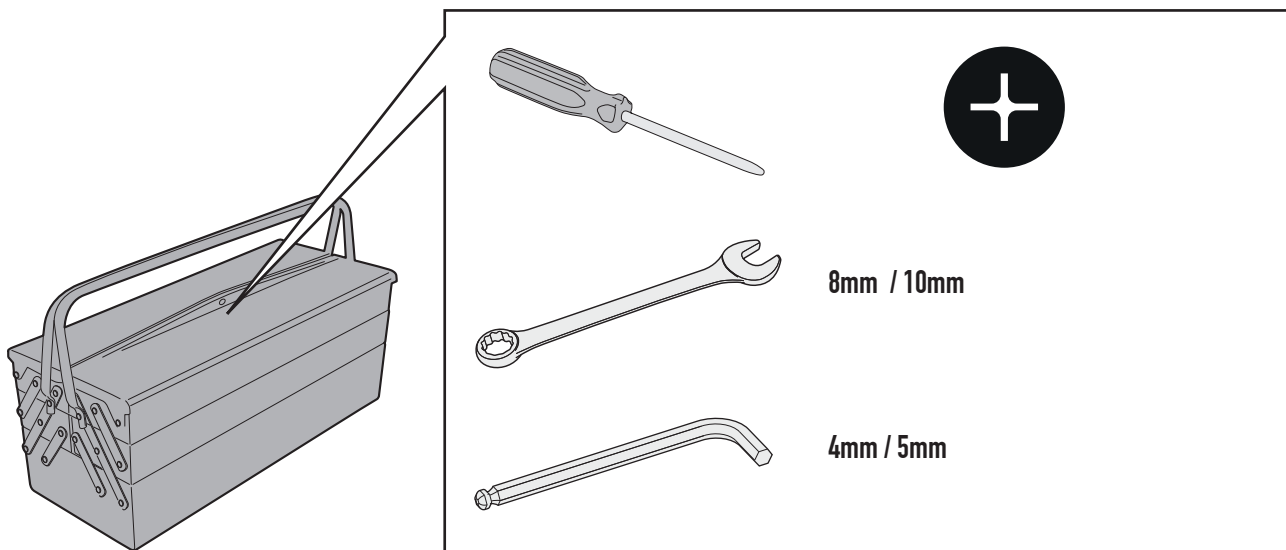

SR8962 – KR8962

PORTAPACCO SPECIFICO – SPECIFIC HOLDER – PORTE-PAQUET SPÉCIFIQUE – SPEZIFISCHER TRÄGER – PORTA-EQUIPAJE ESPECÍFICO – TRANSPORTADOR ESPECÍFICO

NIU NQI (2019/2020)

N°	Descrizione-Description	Caratteristiche-Features	Codice-Code	Quantità-Quantity
1	Supporto - Support - Support Halterung - Soporte - Apoio	-	GL4584V	1
2	Supporto laterale - Lateral support - Untere Halterung Support latéral - Soporte lateral - Suporte lateral	-	GNB2633SXS GNB2633DXV	2(Right; Left)
3	Vite - Screw - Vis - Schraube Tornillo - Parafuso	TBEI M6X20	620TBEI	6
4	Vite - Screw - Vis - Schraube Tornillo - Parafuso	TBEIFH M8X30	830TBEIFH	4
5	Rondella spaccata - Split washer Scheibe - Rondelle fendue Arandela seccionada - Arruela Dentada	Foro Ø6mm	Z1063	6
6	Rondella - Washer Rondelle - Scheibe Arandela - Arruela	Foro Ø8mm Esterno Ø20mm	820RON	4
7	Distanziale - Spacer Entretoise - Distanzstueck Distanciador - Espaçado	Ø10x3 Foro 6,5mm	C10L3F6,5T	2
8	Componenti Originali - Original Parts Parties Originales - Original Bauteile Componentes Originales - Componentes Originais	-	-	-
9	Particolari Inclusi Nel Kit Viteria Della Piastra Components Included In The Fitting Kit Of The Plate Pièces Inclues Dans Le Kit De Vis De La Platine Die Einzelnen Teile Sind Bei Montagekit Der Platte Enthalten Despieces Incluidos En El Kit De Anclajes De La Parrilla Explodiu Incluído No Kit As Âncoras Da Grelha	-	-	-

SR8962 - KR8962

PORTAPACCO SPECIFICO - SPECIFIC HOLDER - PORTE-PAQUET SPÉCIFIQUE - SPEZIFISCHER TRÄGER - PORTA-EQUIPAJE ESPECÍFICO - TRANSPORTADOR ESPECÍFICO

NIU NQI (2019/2020)