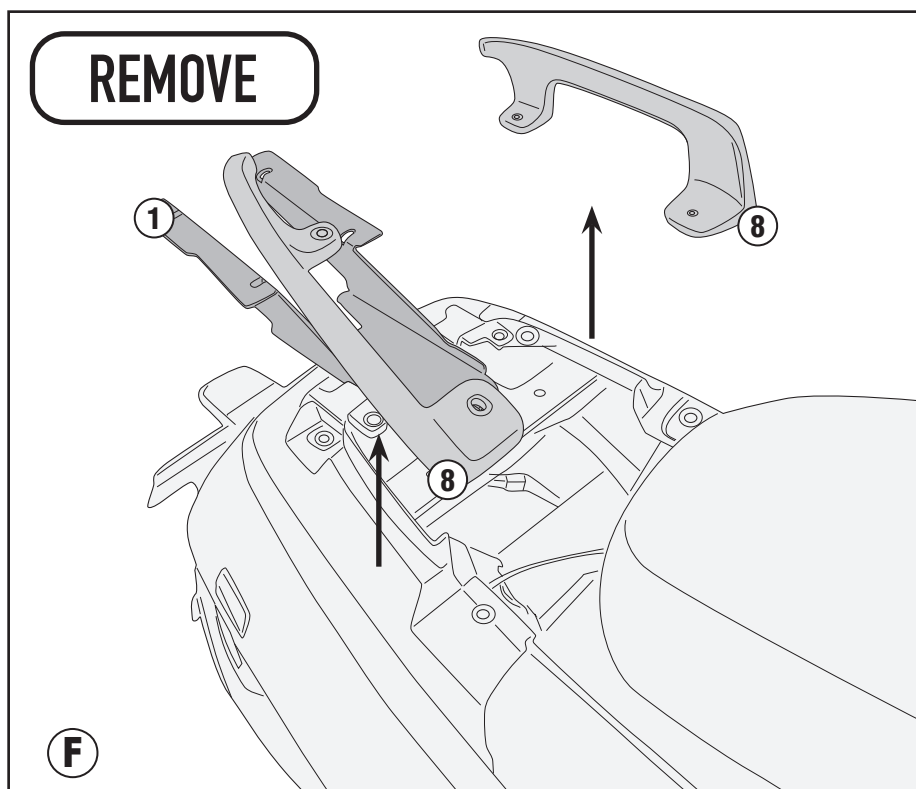

SR8962 - KR8962

PORTAPACCO SPECIFICO - SPECIFIC HOLDER - PORTE-PAQUET SPÉCIFIQUE - SPEZIFISCHER TRÄGER - PORTA-EQUIPAJE ESPECÍFICO - TRANSPORTADOR ESPECÍFICO

NIU NQI (2019/2020)