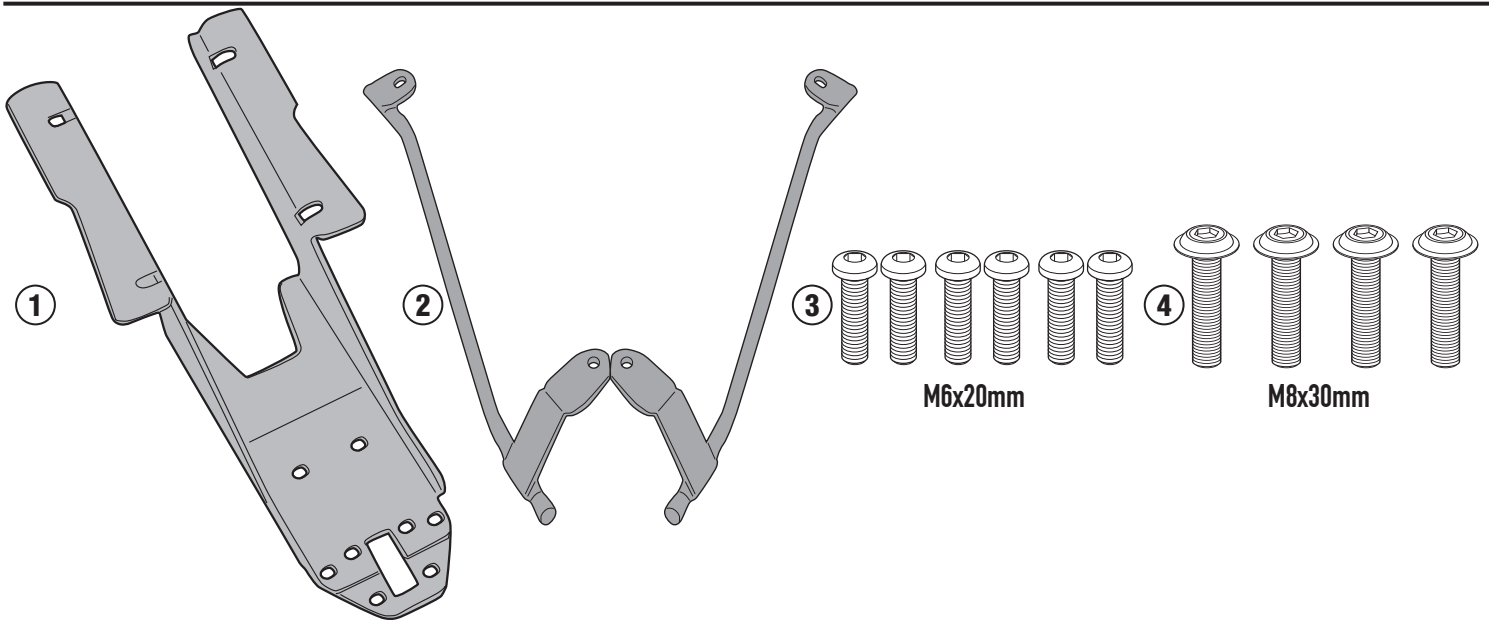

SR8962 – KR8962

PORTAPACCO SPECIFICO – SPECIFIC HOLDER – PORTE-PAQUET SPÉCIFIQUE – SPEZIFISCHER TRÄGER – PORTA-EQUIPAJE ESPECÍFICO – TRANSPORTADOR ESPECÍFICO

NIU NQI (2019/2020)

N°	Descrizione-Description	Caratteristiche-Features	Codice-Code	Quantità-Quantity
1	Supporto - Support - Support Halterung - Soporte - Apoio	-	GL4584V	1
2	Supporto laterale - Lateral support - Untere Halterung Support latéral - Soporte lateral - Suporte lateral	-	GNB2633SXS GNB2633DXV	2(Right; Left)
3	Vite - Screw - Vis - Schraube Tornillo - Parafuso	TBEI M6X20	620TBEI	6
4	Vite - Screw - Vis - Schraube Tornillo - Parafuso	TBEIFH M8X30	830TBEIFH	4
5	Rondella spaccata - Split washer Scheibe - Rondelle fendue Arandela seccionada - Arruela Dentada	Foro Ø6mm	Z1063	6
6	Rondella - Washer Rondelle - Scheibe Arandela - Arruela	Foro Ø8mm Esterno Ø20mm	820RON	4
7	Distanziale - Spacer Entretoise - Distanzstueck Distanciador - Espaçado	Ø10x3 Foro 6,5mm	C10L3F6,5T	2
8	Componenti Originali - Original Parts Parties Originales - Original Bauteile Componentes Originales - Componentes Originais	-	-	-
9	Particolari Inclusi Nel Kit Viteria Della Piastra Components Included In The Fitting Kit Of The Plate Pièces Inclues Dans Le Kit De Vis De La Platine Die Einzelnen Teile Sind Bei Montagekit Der Platte Enthalten Despieces Incluidos En El Kit De Anclajes De La Parrilla Explodiu Incluído No Kit As Âncoras Da Grelha	-	-	-

SR8962 - KR8962

PORTAPACCO SPECIFICO - SPECIFIC HOLDER - PORTE-PAQUET SPÉCIFIQUE - SPEZIFISCHER TRÄGER - PORTA-EQUIPAJE ESPECÍFICO - TRANSPORTADOR ESPECÍFICO

NIU NQI (2019/2020)