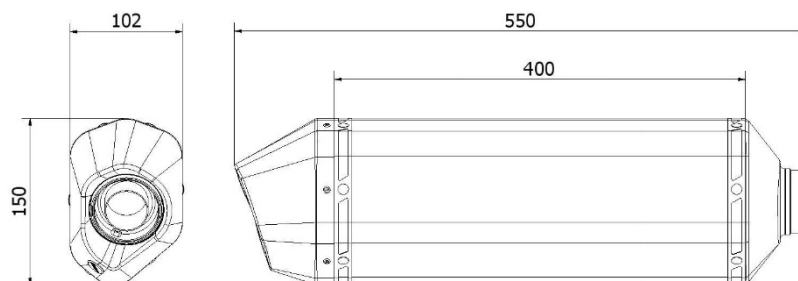

# Caractéristiques techniques

## SPEED EDGE BLACK

### Caractéristiques

Matériau corps silencieux	Acier inox noir
Matériau embout entrée silencieux	Acier inox
Matériau embout sortie silencieux	Carbone
Matériau interne silencieux	Acier inox
Matériau tube de raccord	Acier inox
Type de fixation	Collier en carbone
Longueur totale corps silencieux (mm)	400 mm
Diamètre interne entrée silencieux (mm)	Ø 60
Chicane présente	Oui
Poids silencieux	2,8 kg