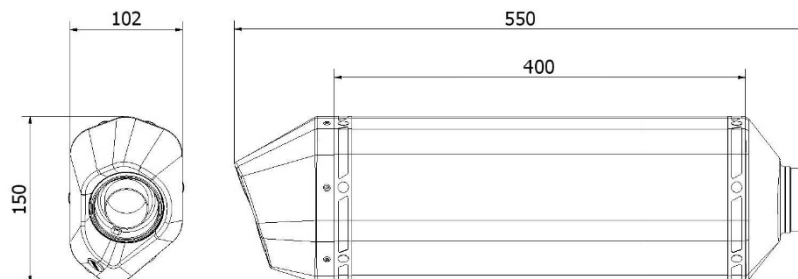

# Caractéristiques techniques

### Caractéristiques

Matériau corps silencieux	Acier inox
Matériau embout entrée silencieux	Acier inox
Matériau embout sortie silencieux	Carbone
Matériau interne silencieux	Acier inox
Matériau tube de raccord	Acier inox
Type de fixation	Collier en carbone
Longueur totale corps silencieux (mm)	400 mm
Diamètre interne entrée silencieux (mm)	Ø 55 mm
Chicane présente	Oui
Poids silencieux	2,8 kg