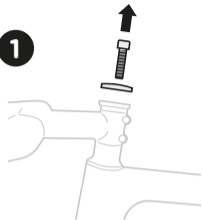

4

**SP**<sup>TM</sup>  
CONNECT

MICRO STEM  
MOUNT PRO

EN / DE / FR / ES

**1**

**Do not untighten stem bolts.  
For fork bearing adjustment  
please follow manufacturer  
guidelines.**

DE: Öffnen Sie nicht die Vorbautschrauben.  
Für die Einstellung des Gabelagers folgen  
Sie bitte den Richtlinien des Herstellers.  
FR: Ne pas desserrer les boulons de la  
potence. Pour le réglage des roulements de  
fourche, veuillez suivre les directives du  
fabricant.  
ES: No afloje los tornillos de la potencia.  
Para el ajuste de los rodamientos de la  
horquilla, siga las directrices del fabricante.