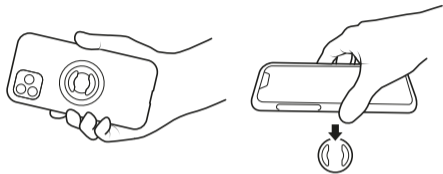

4

**SP**<sup>TM</sup>  
CONNECT

MICRO STEM  
MOUNT PRO

EN / DE / FR / ES

**1**

**Do not untighten stem bolts.  
For fork bearing adjustment  
please follow manufacturer  
guidelines.**

DE: Öffnen Sie nicht die Vorbautschrauben.  
Für die Einstellung des Gabelagers folgen  
Sie bitte den Richtlinien des Herstellers.  
FR: Ne pas desserrer les boulons de la  
potence. Pour le réglage des roulements de  
fourche, veuillez suivre les directives du  
fabricant.  
ES: No afloje los tornillos de la potencia.  
Para el ajuste de los rodamientos de la  
horquilla, siga las directrices del fabricante.