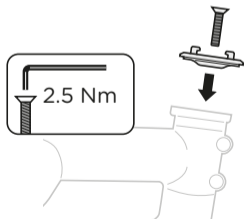

**Do not untighten stem bolts.
For fork bearing adjustment
please follow manufacturer
guidelines.**

DE: Öffnen Sie nicht die Vorbautschrauben.
Für die Einstellung des Gabelagers folgen
Sie bitte den Richtlinien des Herstellers.
FR: Ne pas desserrer les boulons de la
potence. Pour le réglage des roulements de
fourche, veuillez suivre les directives du
fabricant.
ES: No afloje los tornillos de la potencia.
Para el ajuste de los rodamientos de la
horquilla, siga las directrices del fabricante.

2