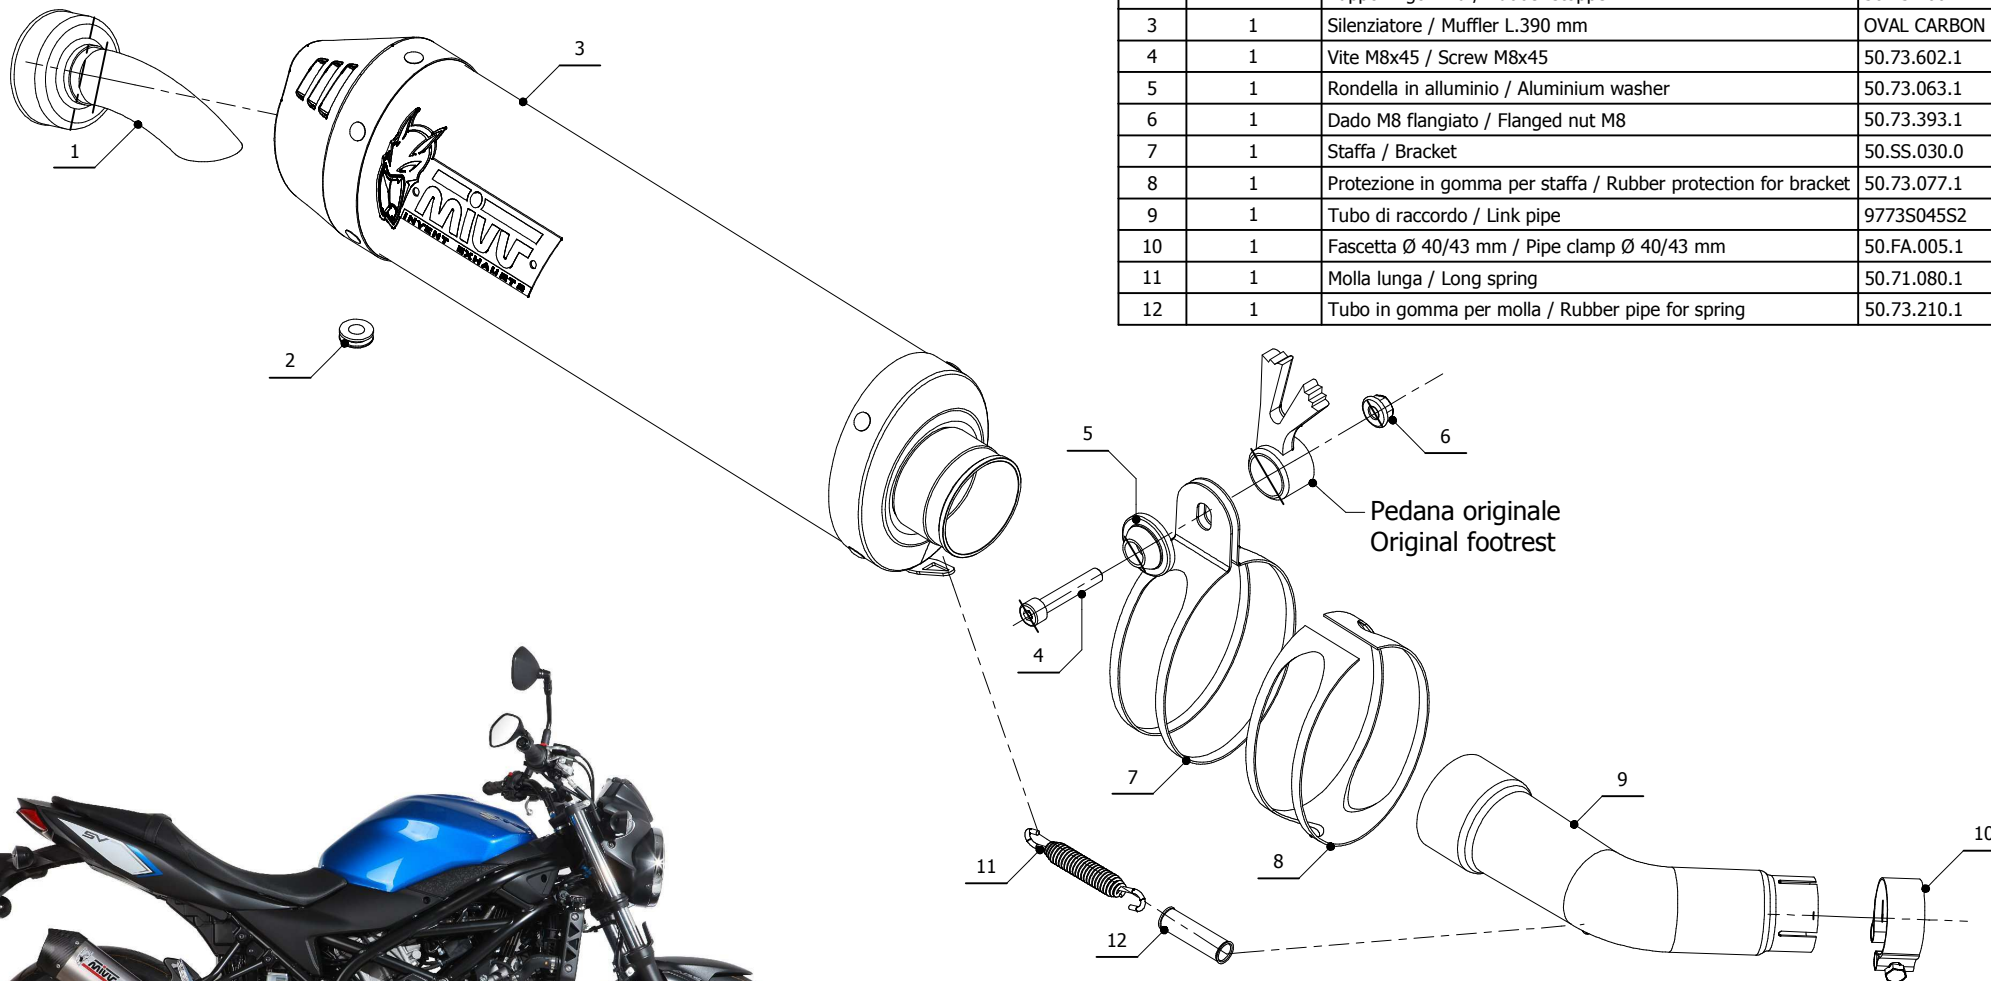

MODEL SUZUKI SV 650

YEAR 2016

LINE SPORT

MUFFLER OVAL CARBON CAP

SCHEMATIC

ELENCO PARTI / PARTS LIST			
#	QTÀ / QTY	DESCRIZIONE / DESCRIPTION	CODICE / CODE
1	1	DB killer / DB killer	50.DK.092.0
2	1	Tappo in gomma / Rubber stopper	50.73.266.1
3	1	Silenziatore / Muffler L.390 mm	OVAL CARBON CAP
4	1	Vite M8x45 / Screw M8x45	50.73.602.1
5	1	Rondella in alluminio / Aluminium washer	50.73.063.1
6	1	Dado M8 flangiato / Flanged nut M8	50.73.393.1
7	1	Staffa / Bracket	50.SS.030.0
8	1	Protezione in gomma per staffa / Rubber protection for bracket	50.73.077.1
9	1	Tubo di raccordo / Link pipe	9773S045S2
10	1	Fascetta Ø 40/43 mm / Pipe clamp Ø 40/43 mm	50.FA.005.1
11	1	Molla lunga / Long spring	50.71.080.1
12	1	Tubo in gomma per molla / Rubber pipe for spring	50.73.210.1

APPLICAZIONI / APPLICATIONS

CODICE / CODE	SILENZIATORE / MUFFLER	TUBO / PIPE	FASCETTA / CLAMP
S.045.L3C	CARBONIO (COPPA CARBONIO) / CARBON (CARBON CAP)	INOX / ST.STEEL	INOX / ST.STEEL
S.045.L4C	TITANIO (COPPA CARBONIO) / TITANIUM (CARBON CAP)		