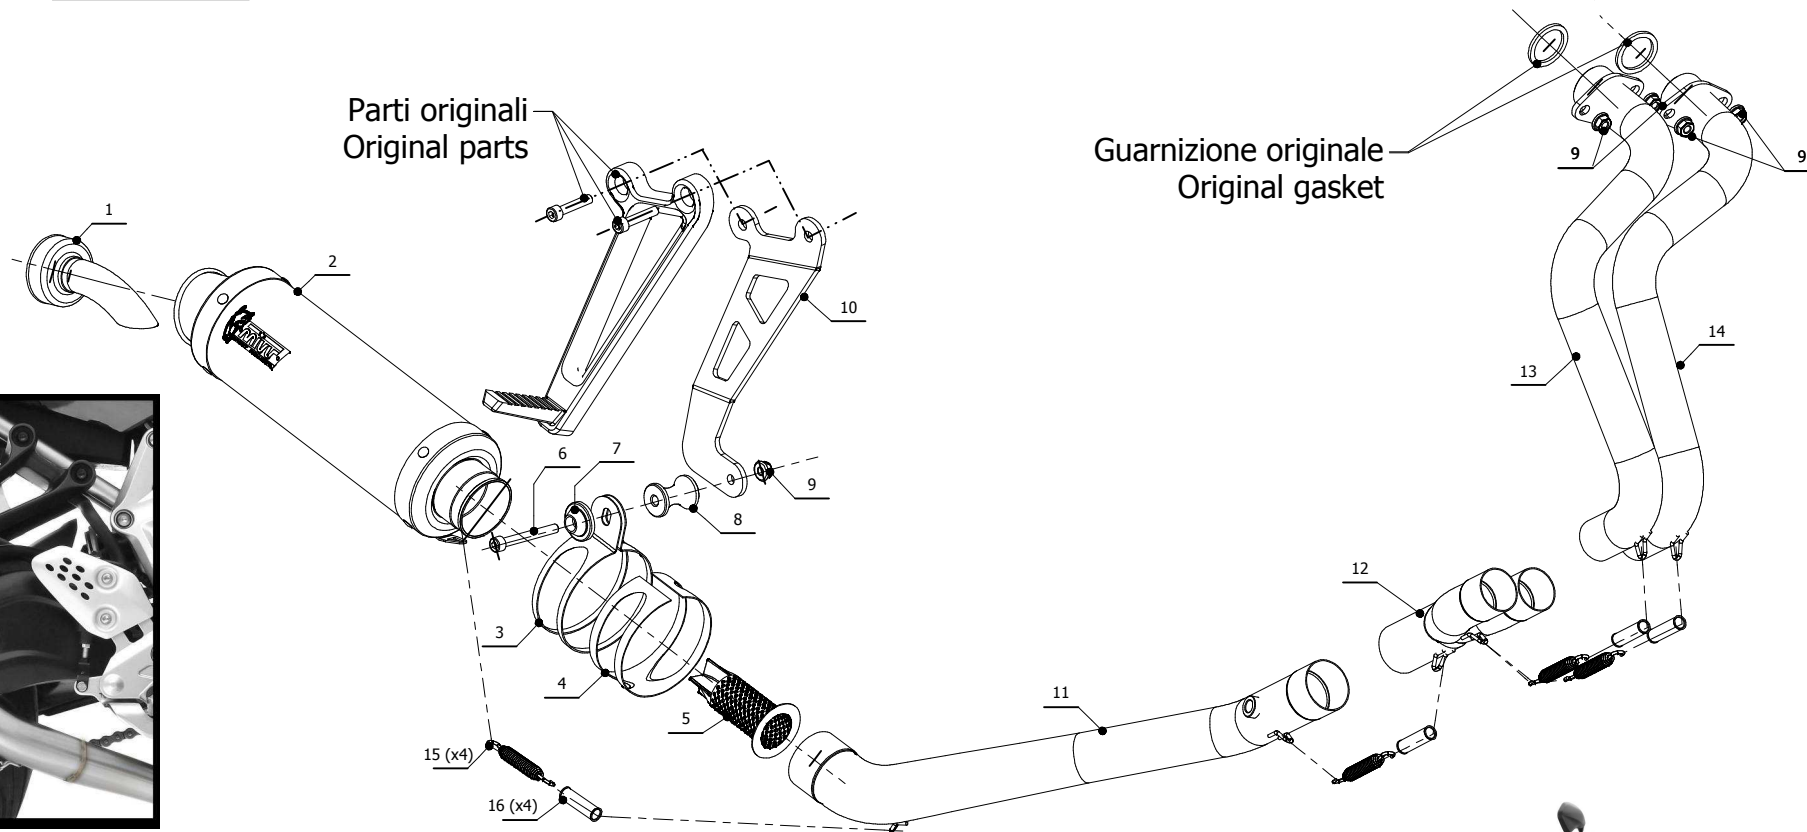

MODEL YAMAHA MT-07

YEAR 2014 -->

LINE SPORT

MUFFLER GP

SCHEMATIC

Parti originali
Original parts

Guarnizione originale
Original gasket

ELENCO PARTI / PARTS LIST

#	QTÀ / QTY	DESCRIZIONE / DESCRIPTION	CODICE / CODE
1	1	DB killer / DB killer	50.DK.092.0
2	1	Silenziatore / Muffler	GP
3	1	Staffa / Bracket	50.SS.001.0
4	1	Protezione in gomma per staffa / Rubber protection for bracket	50.73.040.1
5	1	Db Killer forato / Drilled DB killer	50.DK.082.0
6	1	Vite M8x65 / Screw M8x65	50.73.603.1
7	1	Rondella in alluminio / Aluminium washer	50.73.063.1
8	1	Distanziale in alluminio / Aluminium spacer (Øe.30 Øi.8,5 h.40)	50.SS.191.1
9	5	Dado M8 flangiato / Flanged nut M8	50.73.393.1
10	1	Staffa / Bracket	50.SS.840.0
11	1	Tubo di raccordo / Link pipe	9773Y045S2
12	1	Tubo di raccordo 2-1 / Link pipe 2-1	9773Y044C1C
13	1	Collettore #2 / Down pipe #2	9773Y044C1B
14	1	Collettore #1 / Down pipe #1	9773Y044C1A
15	4	Molla media / Middle spring	50.73.359.1
16	4	Tubo in gomma per molla / Rubber pipe for spring	50.73.210.1

APPLICAZIONI / APPLICATIONS

CODICE / CODE	TUBO / PIPE	SILENZIATORE / MUFFLER	FASCETTA / CLAMP	CODICE OMOL. / HOMOL. CODE
Y.045.L2S	INOX / ST. STEEL	CARBONIO / CARBON FIBER	INOX / ST. STEEL	ME047 e9 1356
Y.045.L6S	INOX / ST. STEEL	TITANIO / TITANIUM	INOX / ST. STEEL	ME047 e9 1356
Y.045.LXB	INOX / ST. STEEL	STEEL BLACK	INOX / ST. STEEL	ME047 e9 1356