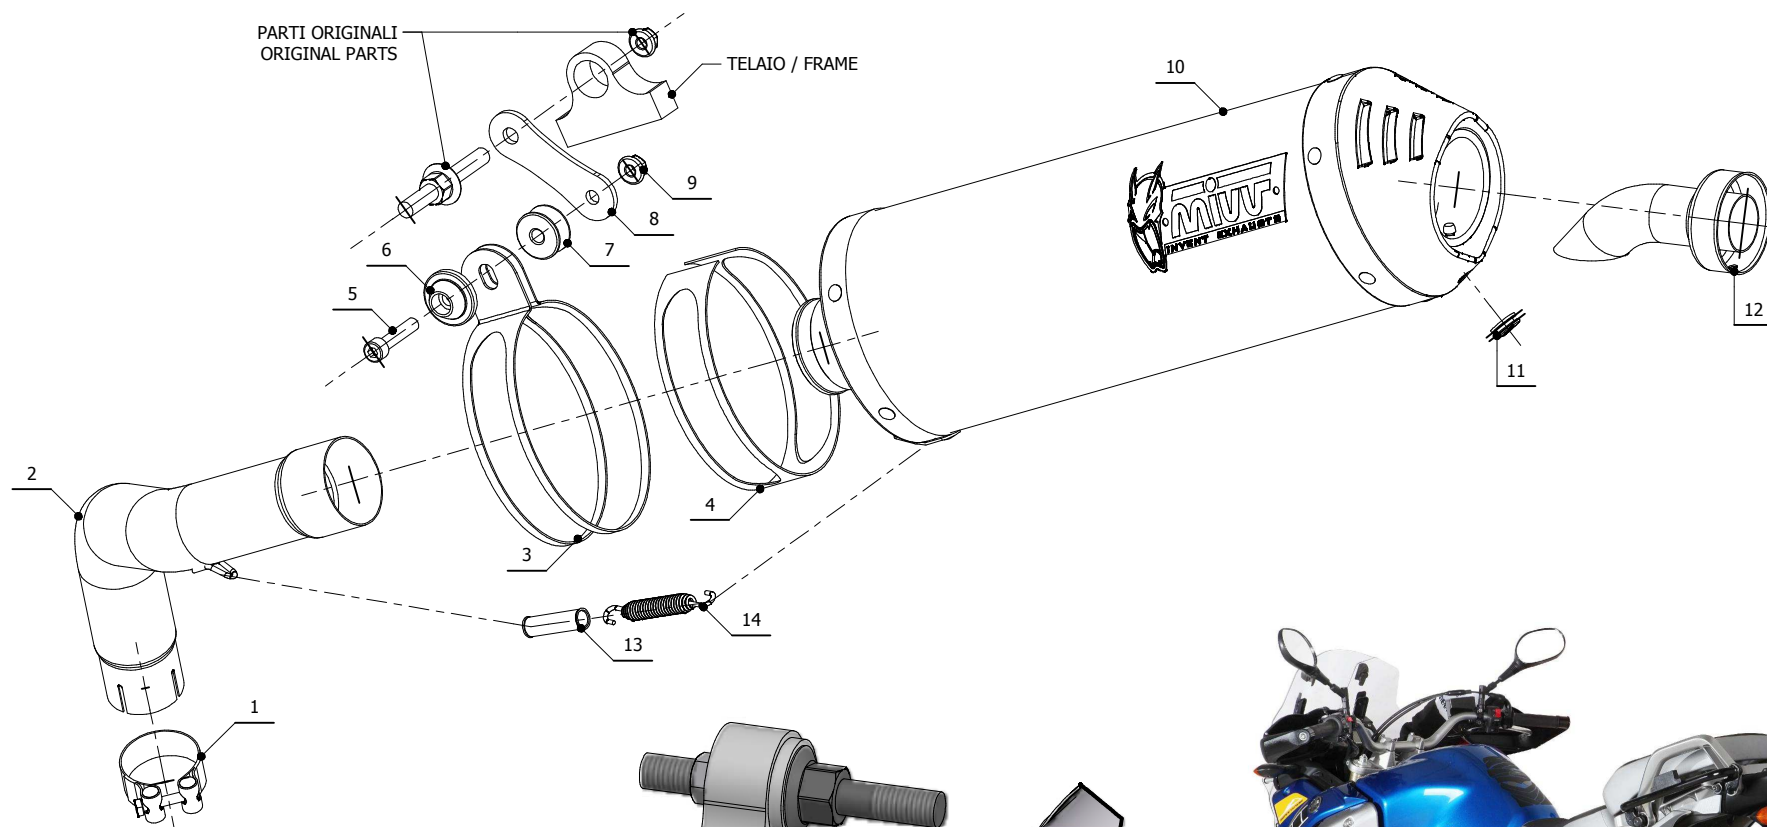

MODEL XT 1200 Z SUPERTENERE

YEAR 2010->

LINE SPORT

MUFFLER OVAL CARBON CAP

SCHEMATIC

ELENCO PARTI / PARTS LIST

#	QTÀ / QTY	DESCRIZIONE / DESCRIPTION	CODICE / CODE
1	1	Fascetta Ø 48/51 mm / Pipe clamp Ø 48/51 mm	50.FA.007.1
2	1	Tubo di raccordo / Link pipe	9773Y034S2
3	1	Staffa / Bracket	50.SS.002.0
4	1	Protezione in gomma / Rubber protection	50.73.041.1
5	1	Vite M8x40 / Screw M8x40	50.73.075.1
6	1	Rondella in alluminio / Aluminium washer	50.73.063.1
7	1	Distanziale in alluminio / Aluminium spacer	50.SS.454.1
8	1	Staffa / Bracket	50.SS.890.0
9	1	Dado M8 flangiato / Flanged nut M8	50.73.393.1
10	1	Silenziatore / Muffler	OVAL CARBON CAP
11	1	Tappo in gomma / Rubber stopper	50.73.266.1
12	1	DB killer / DB killer	50.DK.020.0
13	1	Tubo in gomma per molla / Rubber pipe for spring	50.73.210.1
14	1	Molla lunga / Long spring	50.71.080.1

APPLICAZIONI / APPLICATIONS

CODICE / CODE	TUBO / PIPE	SILENZIATORE / MUFFLER	FASCETTA / CLAMP	CODICE OMOL. / HOMOL.CODE
Y.034.LEC	INOX / ST.STEEL	CARBONIO (COPPA CARBONIO) / CARBON (CARBON CAP)	INOX / ST.STEEL	ME002 e9 1177
Y.034.LNC	INOX / ST.STEEL	TITANIO (COPPA CARBONIO) / TITANIUM (CARBON CAP)	INOX / ST.STEEL	ME002 e9 1177