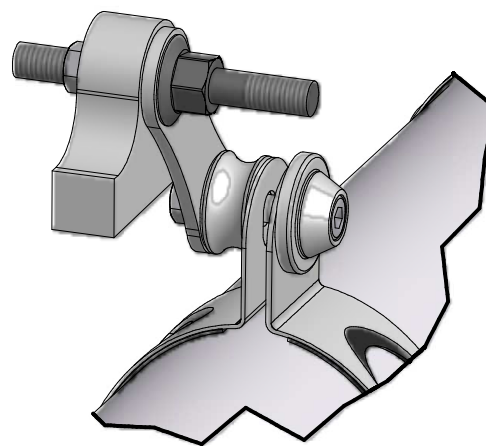

MODEL XT 1200 Z SUPERTENERE

YEAR 2010->

LINE SPORT

MUFFLER OVAL CARBON CAP

SCHEMATIC

ELENCO PARTI / PARTS LIST

#	QTÀ / QTY	DESCRIZIONE / DESCRIPTION	CODICE / CODE
1	1	Fascetta Ø 48/51 mm / Pipe clamp Ø 48/51 mm	50.FA.007.1
2	1	Tubo di raccordo / Link pipe	9773Y034S2
3	1	Staffa / Bracket	50.SS.002.0
4	1	Protezione in gomma / Rubber protection	50.73.041.1
5	1	Vite M8x40 / Screw M8x40	50.73.075.1
6	1	Rondella in alluminio / Aluminium washer	50.73.063.1
7	1	Distanziale in alluminio / Aluminium spacer	50.SS.454.1
8	1	Staffa / Bracket	50.SS.890.0
9	1	Dado M8 flangiato / Flanged nut M8	50.73.393.1
10	1	Silenziatore / Muffler	OVAL CARBON CAP
11	1	Tappo in gomma / Rubber stopper	50.73.266.1
12	1	DB killer / DB killer	50.DK.020.0
13	1	Tubo in gomma per molla / Rubber pipe for spring	50.73.210.1
14	1	Molla lunga / Long spring	50.71.080.1

APPLICAZIONI / APPLICATIONS

CODICE / CODE	TUBO / PIPE	SILENZIATORE / MUFFLER	FASCETTA / CLAMP	CODICE OMOL. / HOMOL.CODE
Y.034.LEC	INOX / ST.STEEL	CARBONIO (COPPA CARBONIO) / CARBON (CARBON CAP)	INOX / ST.STEEL	ME002 e9 1177
Y.034.LNC	INOX / ST.STEEL	TITANIO (COPPA CARBONIO) / TITANIUM (CARBON CAP)	INOX / ST.STEEL	ME002 e9 1177