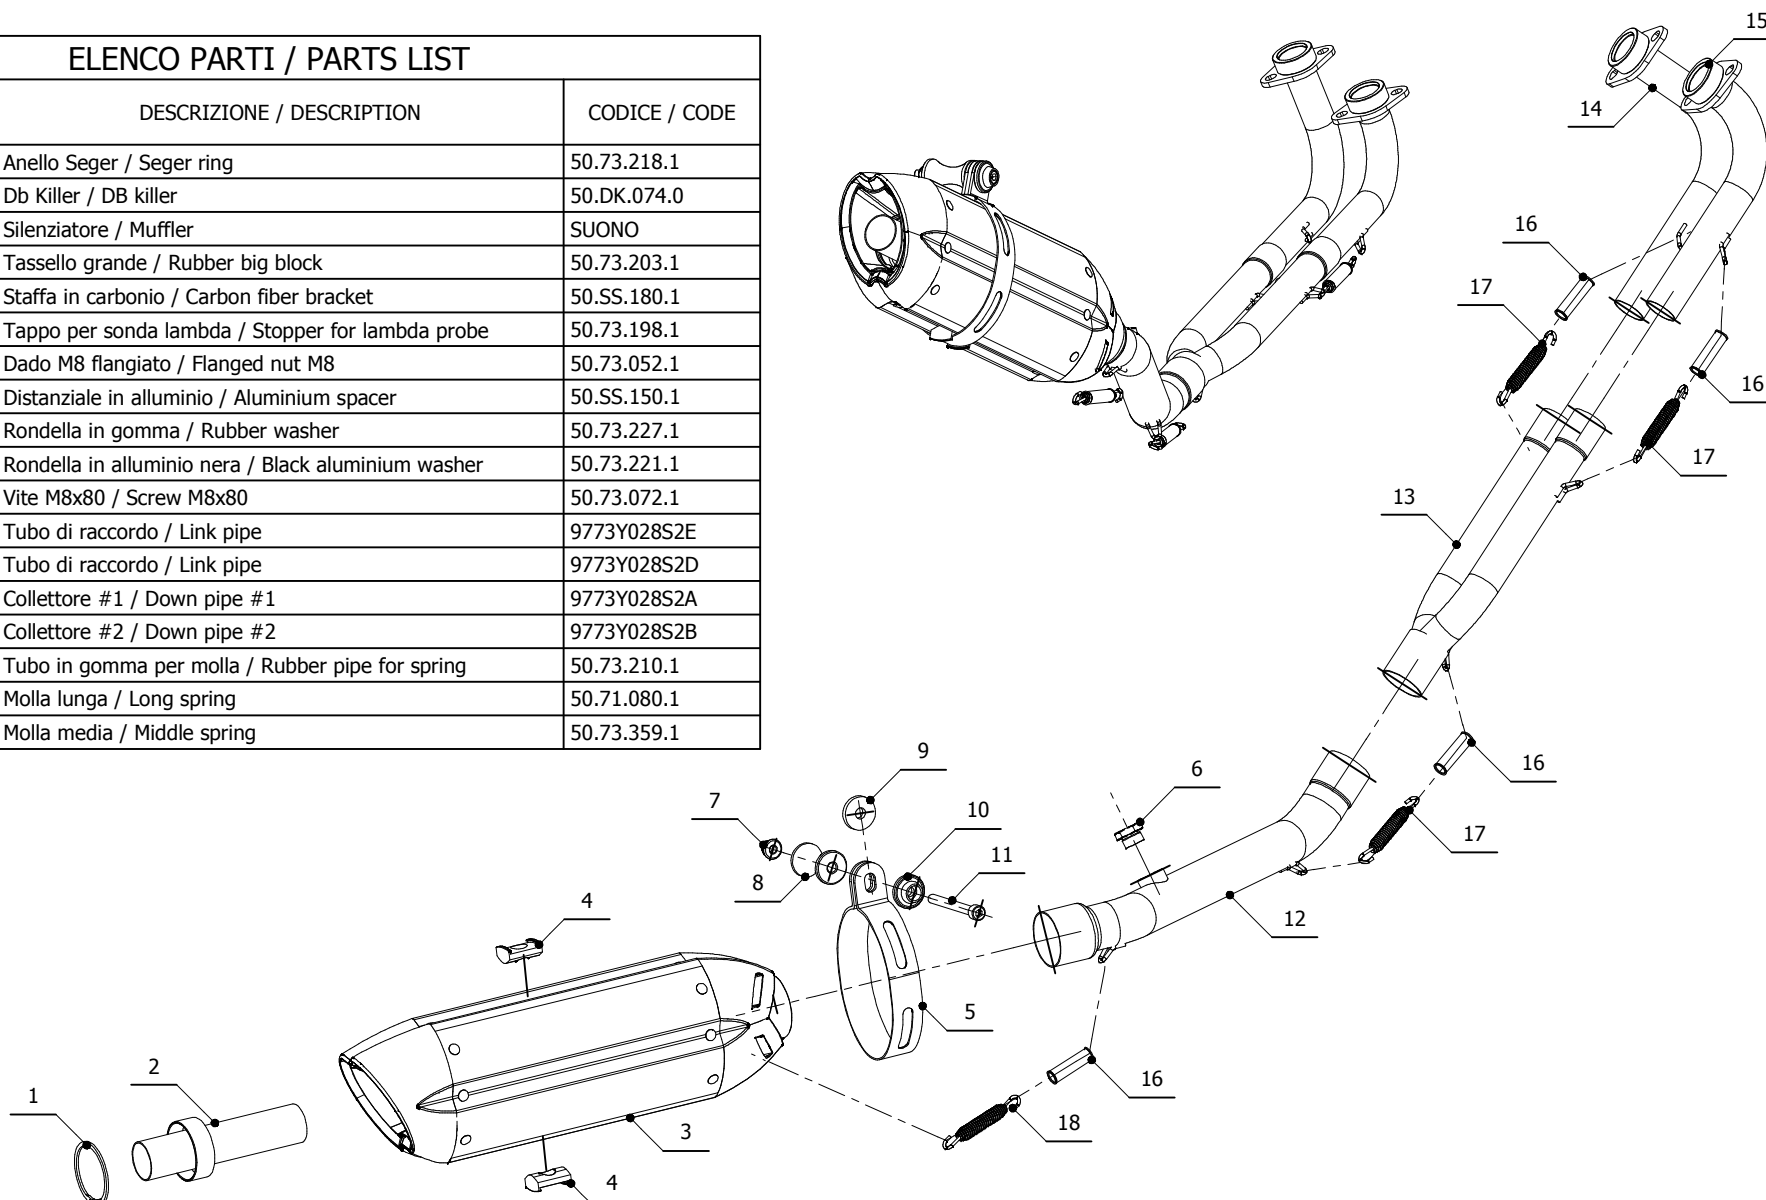

MODEL YAMAHA T-MAX 500

YEAR 2008 - 2011

LINE SPORT

MUFFLER SUONO

SCHEMATIC

ELENCO PARTI / PARTS LIST

#	QTÀ / QTY	DESCRIZIONE / DESCRIPTION	CODICE / CODE
1	1	Anello Seger / Seger ring	50.73.218.1
2	1	Db Killer / DB killer	50.DK.074.0
3	1	Silenziatore / Muffler	SUONO
4	2	Tassello grande / Rubber big block	50.73.203.1
5	1	Staffa in carbonio / Carbon fiber bracket	50.SS.180.1
6	1	Tappo per sonda lambda / Stopper for lambda probe	50.73.198.1
7	1	Dado M8 flangiato / Flanged nut M8	50.73.052.1
8	1	Distanziale in alluminio / Aluminium spacer	50.SS.150.1
9	1	Rondella in gomma / Rubber washer	50.73.227.1
10	1	Rondella in alluminio nera / Black aluminium washer	50.73.221.1
11	1	Vite M8x80 / Screw M8x80	50.73.072.1
12	1	Tubo di raccordo / Link pipe	9773Y028S2E
13	1	Tubo di raccordo / Link pipe	9773Y028S2D
14	1	Collettore #1 / Down pipe #1	9773Y028S2A
15	1	Collettore #2 / Down pipe #2	9773Y028S2B
16	4	Tubo in gomma per molla / Rubber pipe for spring	50.73.210.1
17	3	Molla lunga / Long spring	50.71.080.1
18	1	Molla media / Middle spring	50.73.359.1

APPLICAZIONI / APPLICATIONS

CODICE / CODE	TUBO / PIPE	SILENZIATORE / MUFFLER	FASCETTA / CLAMP	CODICE OMOL. / HOMOL. CODE
Y.028.L7	INOX / ST. STEEL	INOX (COPPE CARBONIO) / ST. STEEL (CARBON CAPS)	CARBONIO / CARBON FIBER	ME041 e9 1309
Y.028.L9	INOX / ST. STEEL	CARBONIO (COPPE CARBONIO) / CARBON (CARBON CAPS)	CARBONIO / CARBON FIBER	ME041 e9 1309