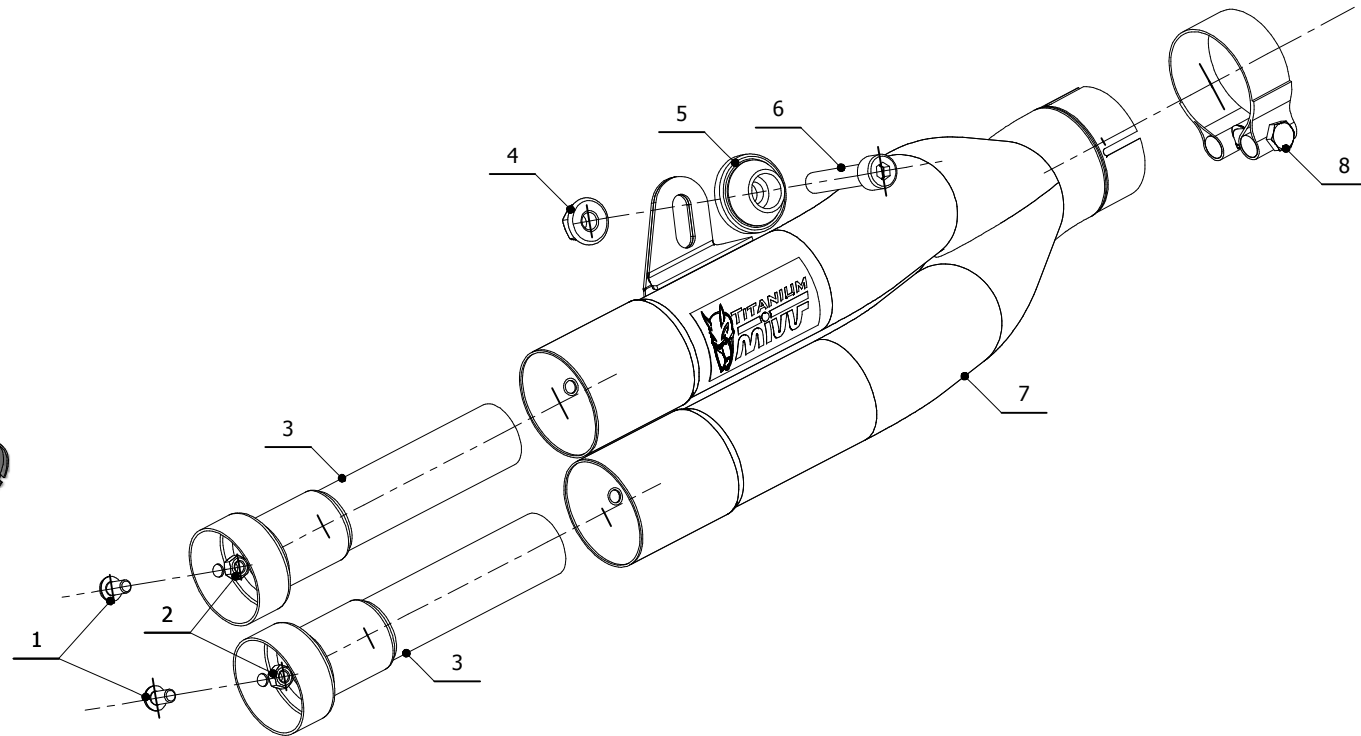

MODEL YAMAHA YZF R6

YEAR 2006-->

LINE SPORT

MUFFLER DOUBLE GUN

SCHEMATIC

ELENCO PARTI / PARTS LIST

#	QTÀ / QTY	DESCRIZIONE / DESCRIPTION	CODICE / CODE
1	2	Vite M5 x 8 / Screw M5 x 8	50.73.459.1
2	2	Dado M5 / M5 nut	50.73.267.1
3	2	DB killer / DB killer	50.DK.059.0
4	1	Dado 8 MA flangiato / Flanged nut 8 MA	50.73.052.1
5	1	Rondella alluminio / Aluminium washer	50.73.291.1
6	1	Vite M8x40 / Screw M8x40	50.73.075.1
7	1	Silenziatore / Muffler	DOUBLE GUN
8	1	Fascetta Ø 44/47 mm / Pipe clamp Ø 44/47 mm	50.FA.006.1
9	2	Fascetta in nylon / Nylon clamp	50.73.361.1

APPLICAZIONI / APPLICATIONS

CODICE / CODE	TUBO / PIPE	SILENZIATORE / MUFFLER	CODICE OMOL. / HOMOL. CODE
Y.021.LDG	////	TITANIO / TITANIUM	ME047 e9 1356