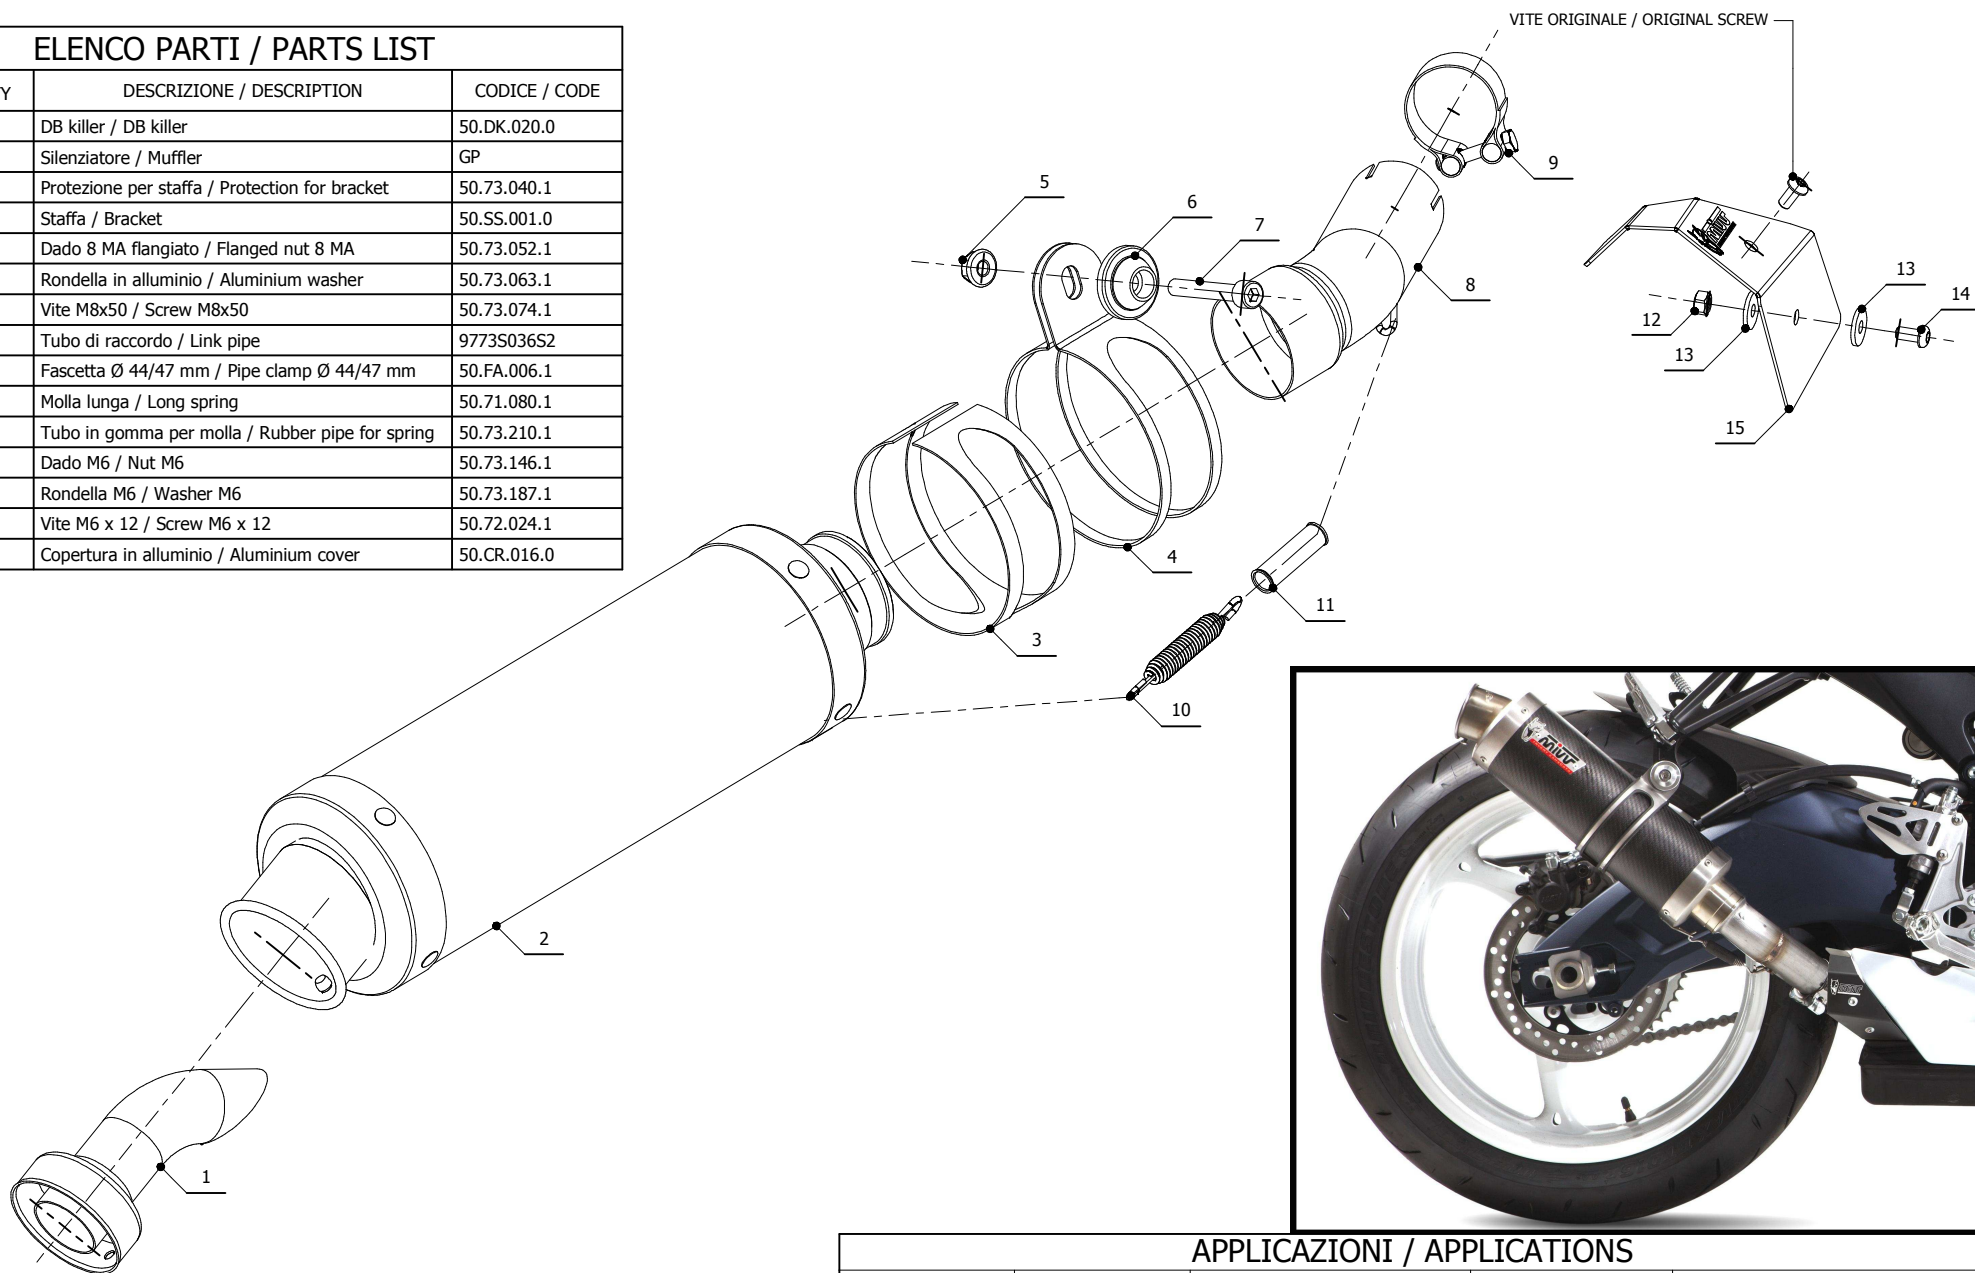

MODEL SUZUKI GSX-R 600 / 750

YEAR 2011-->

LINE SPORT

MUFFLER GP

SCHEMATIC

ELENCO PARTI / PARTS LIST

#	QTÀ / QTY	DESCRIZIONE / DESCRIPTION	CODICE / CODE
1	1	DB killer / DB killer	50.DK.020.0
2	1	Silenziatore / Muffler	GP
3	1	Protezione per staffa / Protection for bracket	50.73.040.1
4	1	Staffa / Bracket	50.SS.001.0
5	1	Dado 8 MA flangiato / Flanged nut 8 MA	50.73.052.1
6	1	Rondella in alluminio / Aluminium washer	50.73.063.1
7	1	Vite M8x50 / Screw M8x50	50.73.074.1
8	1	Tubo di raccordo / Link pipe	9773S036S2
9	1	Fascetta Ø 44/47 mm / Pipe clamp Ø 44/47 mm	50.FA.006.1
10	1	Molla lunga / Long spring	50.71.080.1
11	1	Tubo in gomma per molla / Rubber pipe for spring	50.73.210.1
12	1	Dado M6 / Nut M6	50.73.146.1
13	2	Rondella M6 / Washer M6	50.73.187.1
14	1	Vite M6 x 12 / Screw M6 x 12	50.72.024.1
15	1	Copertura in alluminio / Aluminium cover	50.CR.016.0

APPLICAZIONI / APPLICATIONS

CODICE / CODE	TUBO / PIPE	SILENZIATORE / MUFFLER	FASCETTA / CLAMP	CODICE OMOL. / HOMOL. CODE
S.036.L2S	INOX / ST. STEEL	CARBONIO / CARBON FIBER	INOX / ST. STEEL	ME008 e9 1176
S.036.L6S	INOX / ST. STEEL	TITANIO / TITANIUM	INOX / ST. STEEL	ME008 e9 1176