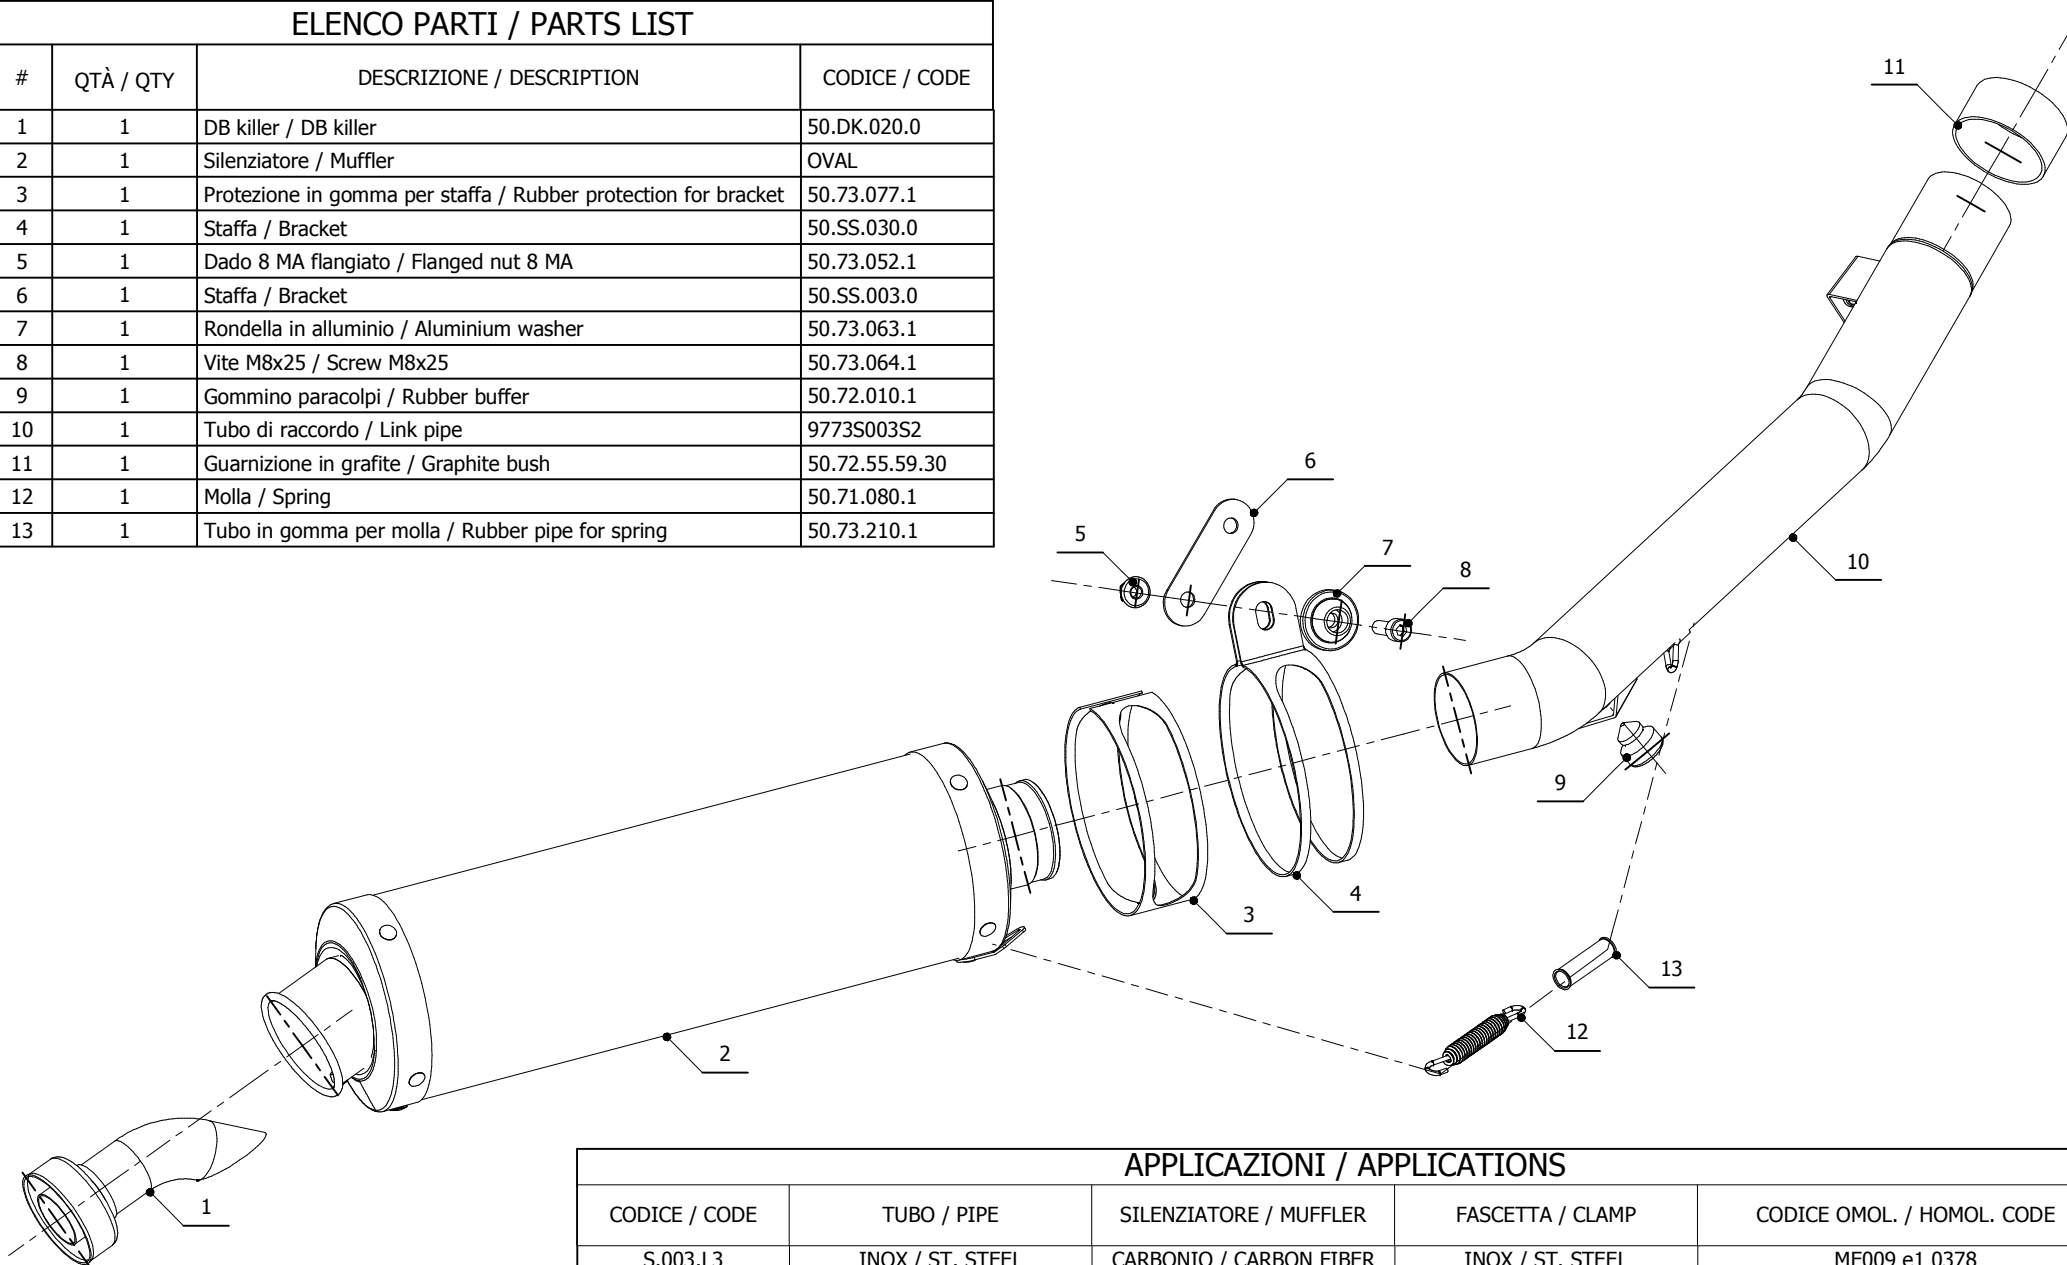

MODEL SUZUKI GSF 600 BANDIT

YEAR 1995-2004

LINE SPORT

MUFFLER OVAL

SCHEMATIC

ELENCO PARTI / PARTS LIST

#	QTÀ / QTY	DESCRIZIONE / DESCRIPTION	CODICE / CODE
1	1	DB killer / DB killer	50.DK.020.0
2	1	Silenziatore / Muffler	OVAL
3	1	Protezione in gomma per staffa / Rubber protection for bracket	50.73.077.1
4	1	Staffa / Bracket	50.SS.030.0
5	1	Dado 8 MA flangiato / Flanged nut 8 MA	50.73.052.1
6	1	Staffa / Bracket	50.SS.003.0
7	1	Rondella in alluminio / Aluminium washer	50.73.063.1
8	1	Vite M8x25 / Screw M8x25	50.73.064.1
9	1	Gommino paracolpi / Rubber buffer	50.72.010.1
10	1	Tubo di raccordo / Link pipe	9773S003S2
11	1	Guarnizione in grafite / Graphite bush	50.72.55.59.30
12	1	Molla / Spring	50.71.080.1
13	1	Tubo in gomma per molla / Rubber pipe for spring	50.73.210.1

APPLICAZIONI / APPLICATIONS

CODICE / CODE	TUBO / PIPE	SILENZIATORE / MUFFLER	FASCETTA / CLAMP	CODICE OMOL. / HOMOL. CODE
S.003.L3	INOX / ST. STEEL	CARBONIO / CARBON FIBER	INOX / ST. STEEL	ME009 e1 0378
S.003.L4	INOX / ST. STEEL	TITANIO / TITANIUM	INOX / ST. STEEL	ME009 e1 0378
S.003.LX1	INOX / ST. STEEL	INOX / ST. STEEL	INOX / ST. STEEL	ME009 e1 0378