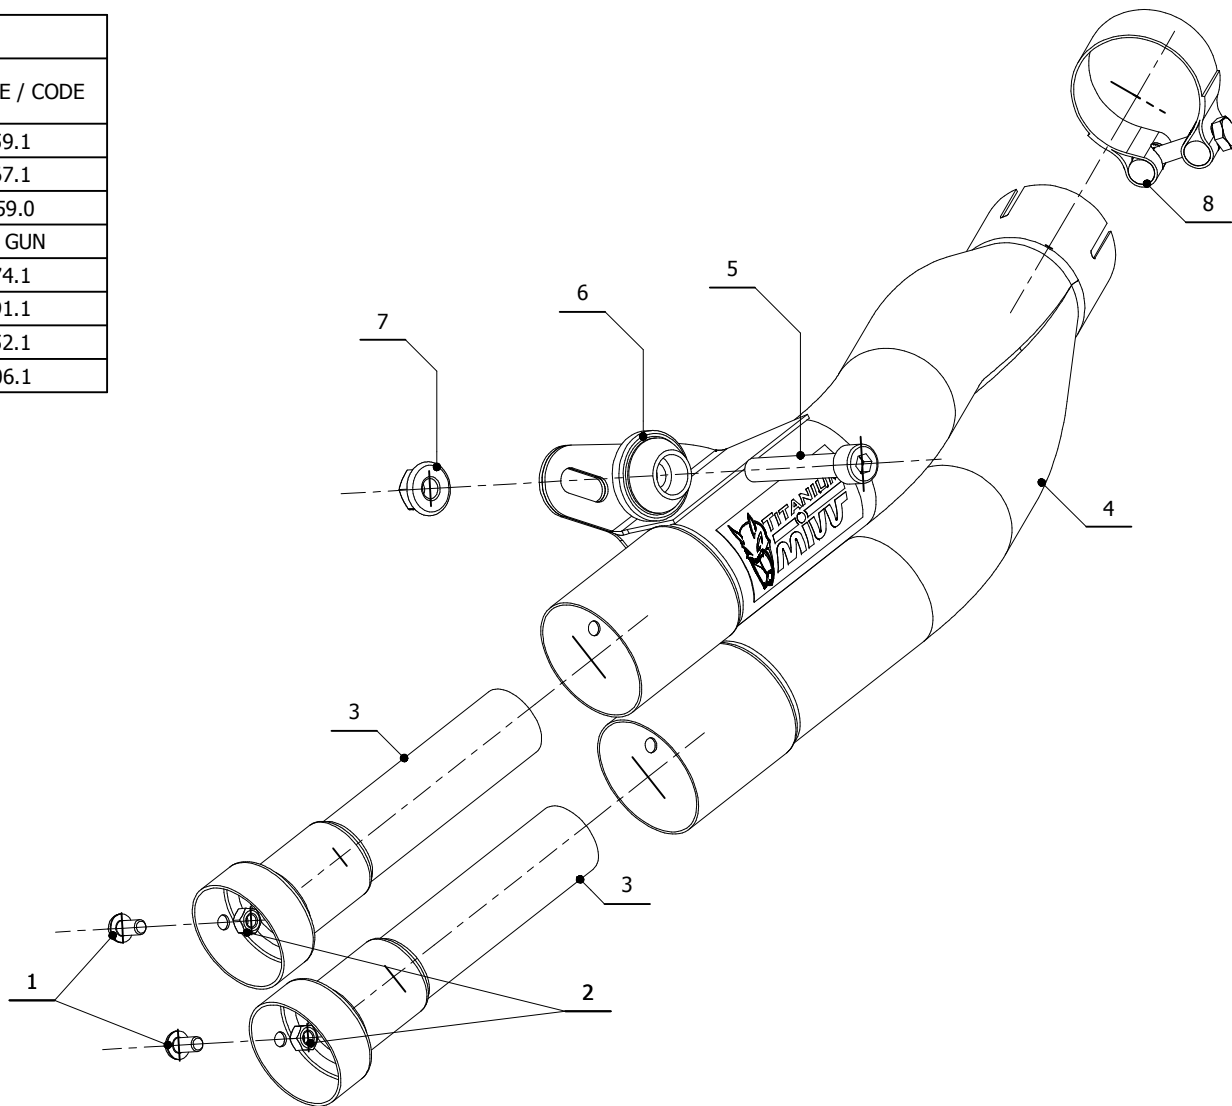

**MODEL** HONDA HORNET 600  
HONDA CBR 600 F

**YEAR** 2007-->  
2011-->

**LINE** SPORT

**MUFFLER** DOUBLE GUN

**SCHEMATIC**

**ELENCO PARTI / PARTS LIST**

#	QTÀ / QTY	DESCRIZIONE / DESCRIPTION	CODICE / CODE
1	2	Vite M5 x 8 / Screw M5 x 8	50.73.459.1
2	2	Dado M5 / M5 nut	50.73.267.1
3	2	DB killer / DB killer	50.DK.059.0
4	1	Silenziatore / Muffler	DOUBLE GUN
5	1	Vite M8x50 / Screw M8x50	50.73.074.1
6	1	Rondella alluminio / Aluminium washer	50.73.291.1
7	1	Dado 8 MA flangiato / Flanged nut 8 MA	50.73.052.1
8	1	Fascetta Ø 44/47 mm / Pipe clamp Ø 44/47 mm	50.FA.006.1

**APPLICAZIONI / APPLICATIONS**

CODICE / CODE	TUBO / PIPE	SILENZIATORE / MUFFLER	CODICE OMOL. / HOMOL. CODE
H.038.LDG	////	TITANIO / TITANIUM	ME047 e9 1356