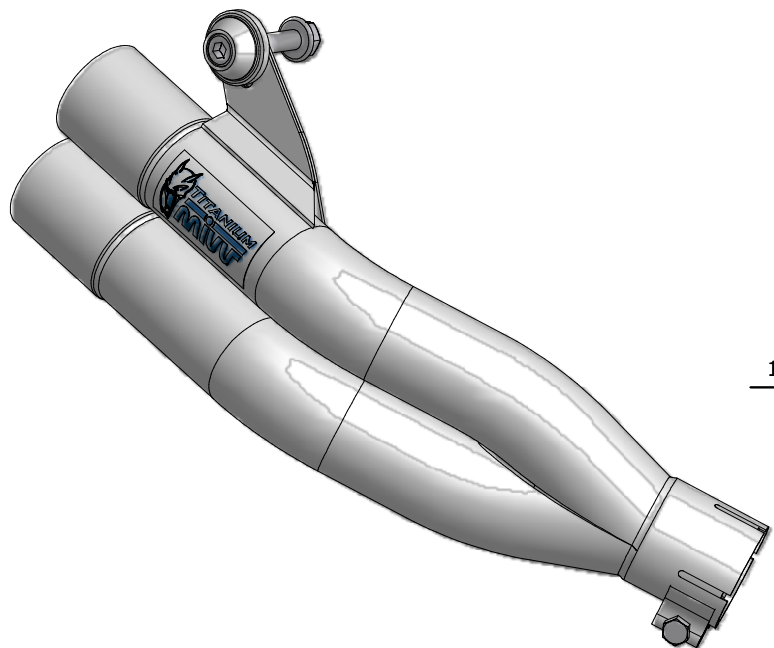

**MODEL** HONDA HORNET 600  
HONDA CBR 600 F

**YEAR** 2007-->  
2011-->

**LINE** SPORT

**MUFFLER** DOUBLE GUN

**SCHEMATIC**

**ELENCO PARTI / PARTS LIST**

#	QTÀ / QTY	DESCRIZIONE / DESCRIPTION	CODICE / CODE
1	2	Vite M5 x 8 / Screw M5 x 8	50.73.459.1
2	2	Dado M5 / M5 nut	50.73.267.1
3	2	DB killer / DB killer	50.DK.059.0
4	1	Silenziatore / Muffler	DOUBLE GUN
5	1	Vite M8x50 / Screw M8x50	50.73.074.1
6	1	Rondella alluminio / Aluminium washer	50.73.291.1
7	1	Dado 8 MA flangiato / Flanged nut 8 MA	50.73.052.1
8	1	Fascetta Ø 44/47 mm / Pipe clamp Ø 44/47 mm	50.FA.006.1

**APPLICAZIONI / APPLICATIONS**

CODICE / CODE	TUBO / PIPE	SILENZIATORE / MUFFLER	CODICE OMOL. / HOMOL. CODE
H.038.LDG	////	TITANIO / TITANIUM	ME047 e9 1356