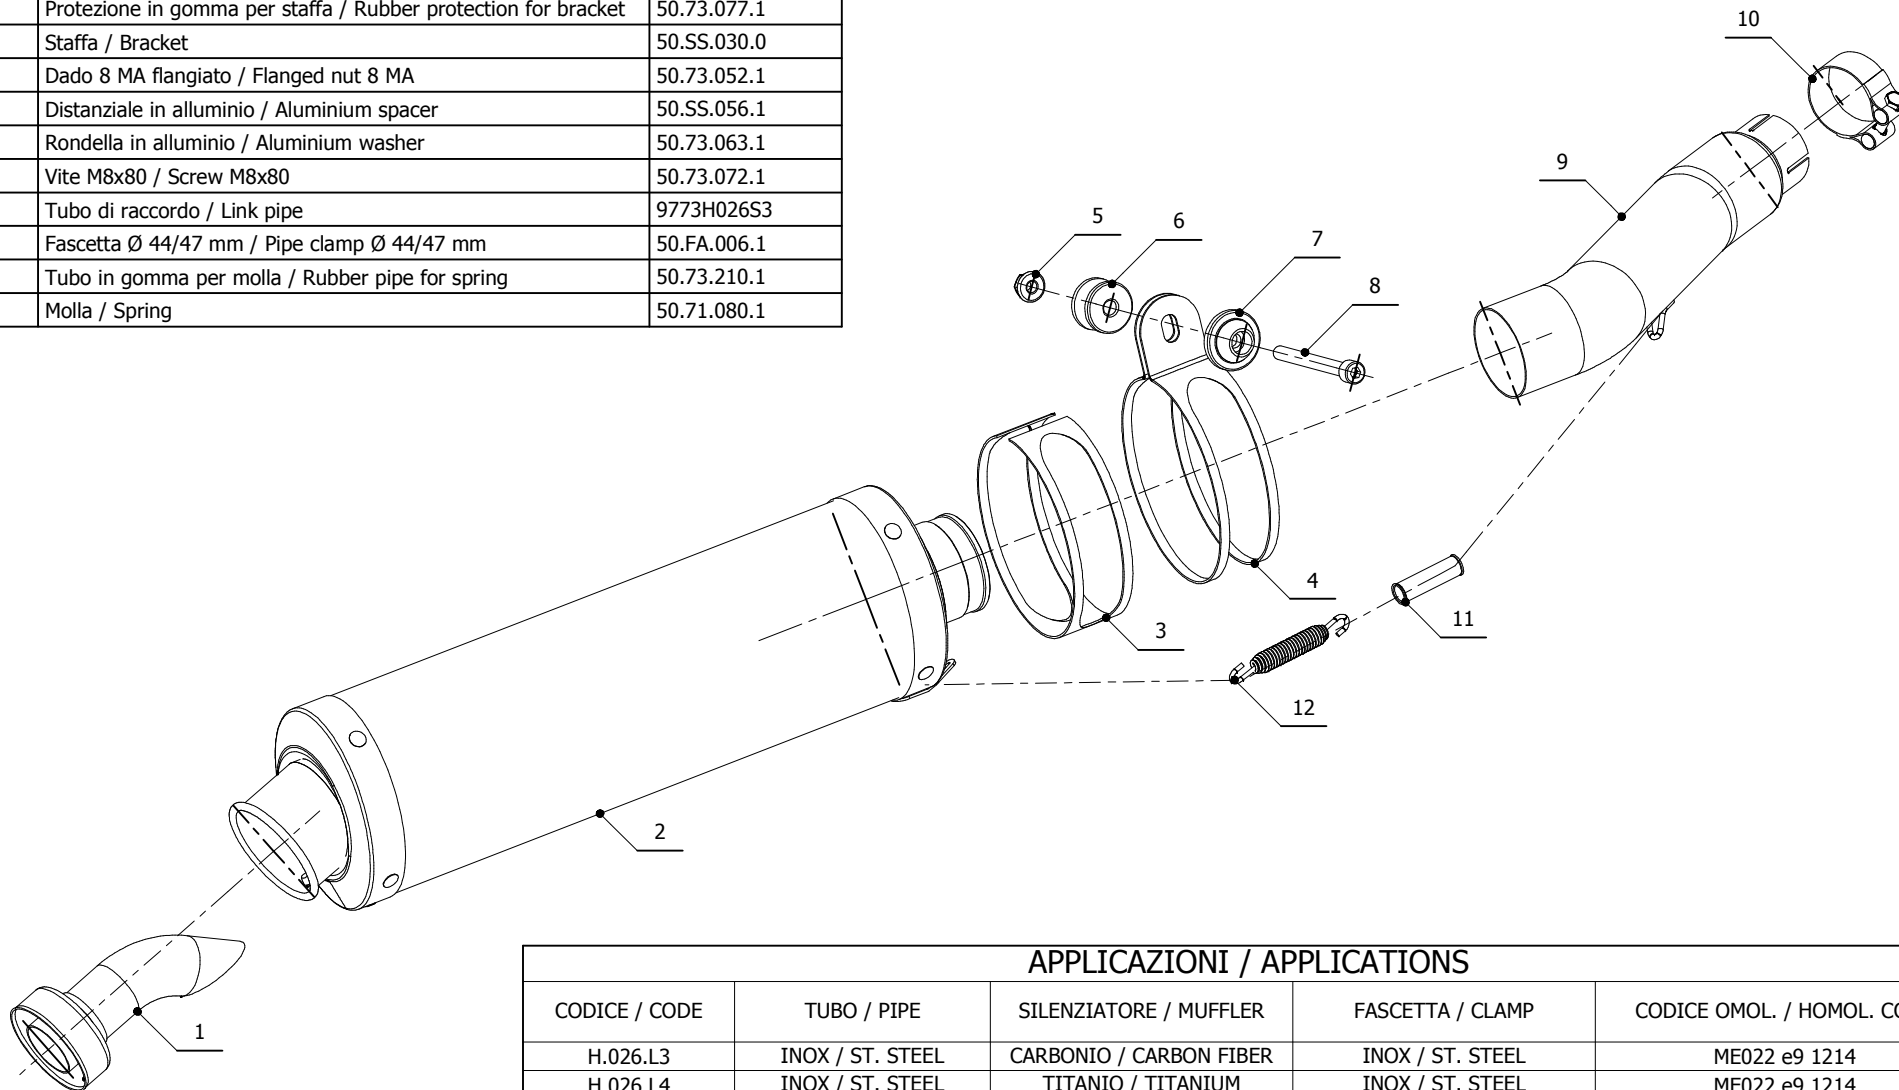

MODEL HONDA CBF 600

YEAR 2004 -->

LINE SPORT

MUFFLER OVAL

SCHEMATIC

ELENCO PARTI / PARTS LIST

#	QTÀ / QTY	DESCRIZIONE / DESCRIPTION	CODICE / CODE
1	1	DB killer / DB killer	50.DK.020.0
2	1	Silenziatore / Muffler	OVAL
3	1	Protezione in gomma per staffa / Rubber protection for bracket	50.73.077.1
4	1	Staffa / Bracket	50.SS.030.0
5	1	Dado 8 MA flangiato / Flanged nut 8 MA	50.73.052.1
6	1	Distanziale in alluminio / Aluminium spacer	50.SS.056.1
7	1	Rondella in alluminio / Aluminium washer	50.73.063.1
8	1	Vite M8x80 / Screw M8x80	50.73.072.1
9	1	Tubo di raccordo / Link pipe	9773H026S3
10	1	Fascetta Ø 44/47 mm / Pipe clamp Ø 44/47 mm	50.FA.006.1
11	1	Tubo in gomma per molla / Rubber pipe for spring	50.73.210.1
12	1	Molla / Spring	50.71.080.1

APPLICAZIONI / APPLICATIONS

CODICE / CODE	TUBO / PIPE	SILENZIATORE / MUFFLER	FASCETTA / CLAMP	CODICE OMOL. / HOMOL. CODE
H.026.L3	INOX / ST. STEEL	CARBONIO / CARBON FIBER	INOX / ST. STEEL	ME022 e9 1214
H.026.L4	INOX / ST. STEEL	TITANIO / TITANIUM	INOX / ST. STEEL	ME022 e9 1214
H.026.LX1	INOX / ST. STEEL	INOX / ST. STEEL	INOX / ST. STEEL	ME022 e9 1214