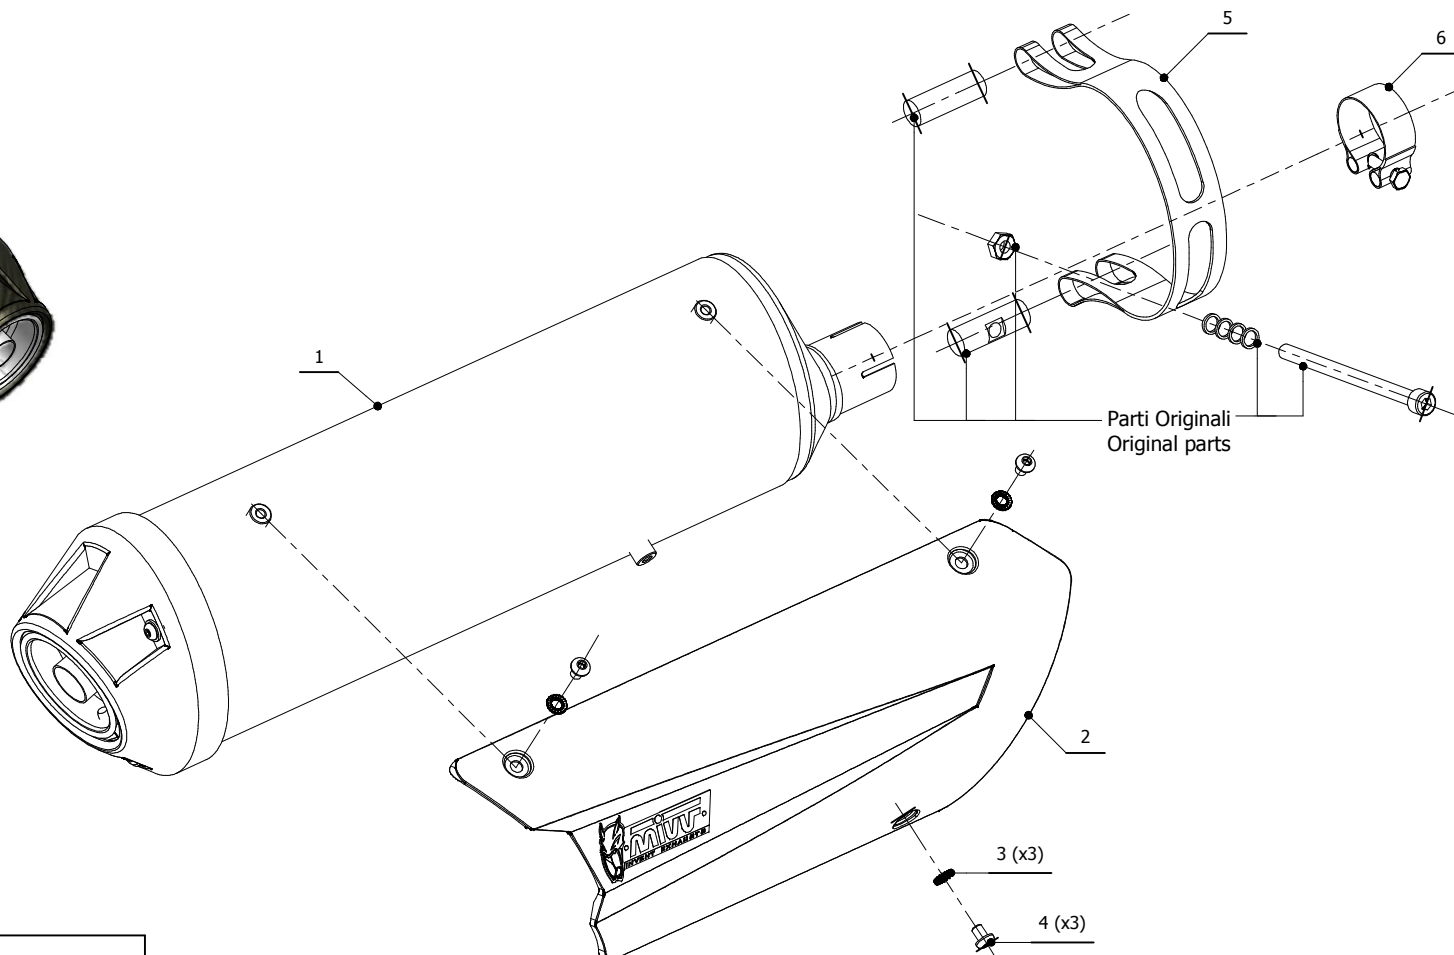

MODEL

Gilera Nexus 500	04-	Piaggio X-evo 400	07-
Gilera Fuoco 500	07-	Piaggio X8 400	06-
Piaggio Beverly 400	06-	Aprilia Scarabeo 500	2006
Piaggio Beverly 500	04-		

LINE

URBAN

SCHEMATIC

ELENCO PARTI / PARTS LIST

#	QTÀ / QTY	DESCRIZIONE / DESCRIPTION	CODICE / CODE
1	1	Silenziatore / Muffler	URBAN
2	1	Copertura in alluminio / Aluminium cover	50.CR.010.1
3	3	Rondella di sicurezza M6 / Safety washer M6	50.73.131.1
4	3	Vite M6 x 8 / Screw M6 x 8	50.72.026.1
5	1	Staffa / Bracket	50.SS.418.1
6	1	Fascetta Ø 40/43 mm / Pipe clamp Ø 40/43 mm	50.FA.005.1