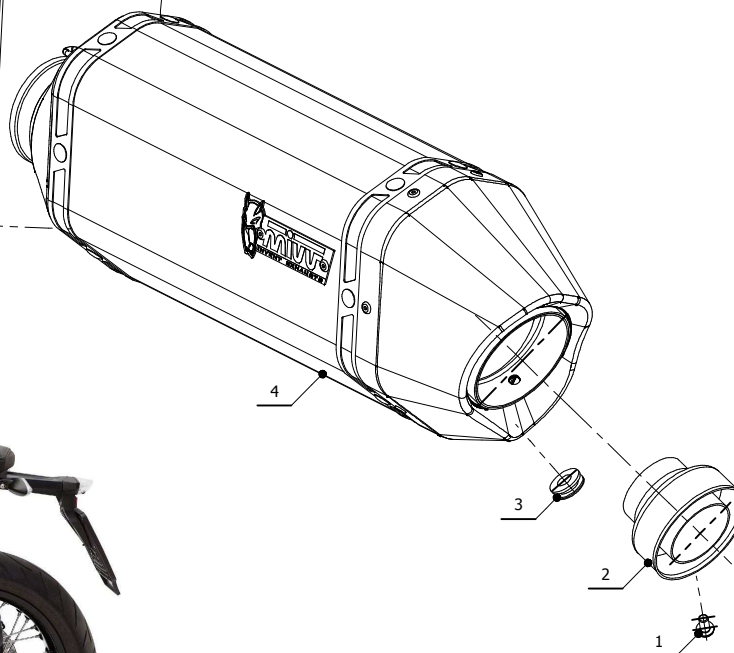

**MODEL** BMW R NINE T

**YEAR** 2014 -->

**SCHEMATIC**

**LINE** SPORT

**MUFFLER** SPEED EDGE

ELENCO PARTI / PARTS LIST			
#	QTÀ / QTY	DESCRIZIONE / DESCRIPTION	CODICE / CODE
1	1	Vite M5 x 8 / Screw M5 x 8	50.73.459.1
2	1	DB killer / DB killer	50.DK.086.0
3	1	Tappo in gomma / Rubber stopper	50.73.266.1
4	1	Silenziatore / Muffler	SPEED EDGE 250
5	1	Staffa in carbonio / Carbon fiber bracket	50.SS.814.1
6	1	Vite M8x40 / Screw M8x40	50.73.075.1
7	1	Rondella in alluminio nera / Black aluminium washer	50.73.221.1
8	2	Silentblock / Silentblock	50.73.380.1
9	2	Boccola / Bush	50.73.381.1
10	1	Staffa / Bracket	50.SS.750.0
11	2	Dado M8 flangiato / Flanged nut M8	50.73.393.1
12	1	Tubo di raccordo / Link pipe	9773B021SHX
13	1	Fascetta Ø 64/67 mm / Pipe clamp Ø 64/67 mm	50.FA.011.1
14	2	Molla media / Middle spring	50.73.359.1
15	2	Tubo in gomma per molla / Rubber pipe for spring	50.73.210.1

**OPTIONAL PARTS**  
B.021.C1 - NO KAT PIPE

APPLICAZIONI / APPLICATIONS				
CODICE / CODE	TUBO / PIPE	SILENZIATORE / MUFFLER	FASCETTA / CLAMP	CODICE OMOL. / HOMOL. CODE
B.021.LRX	INOX / ST. STEEL	INOX (COPPE CARBONIO) / ST. STEEL (CARBON CAPS)	CARBONIO / CARBON FIBER	ME008 e9 1176
B.021.LRB	INOX / ST. STEEL	STEEL BLACK	CARBONIO / CARBON FIBER	ME008 e9 1176