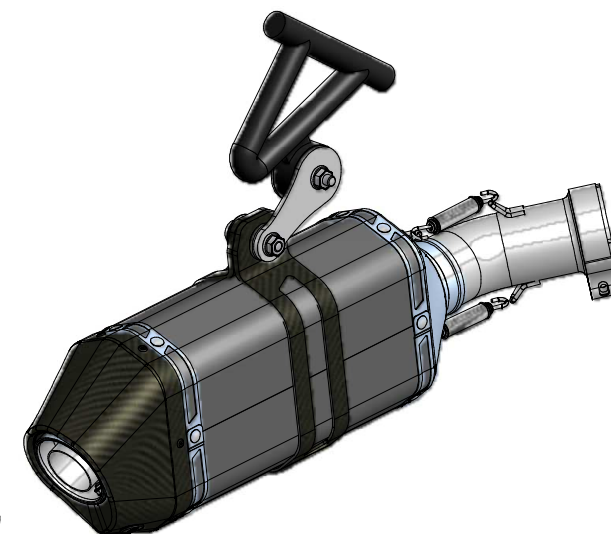

**MODEL** BMW R NINE T

**YEAR** 2014 -->

**SCHEMATIC**

**LINE** SPORT

**MUFFLER** SPEED EDGE

ELENCO PARTI / PARTS LIST			
#	QTÀ / QTY	DESCRIZIONE / DESCRIPTION	CODICE / CODE
1	1	Vite M5 x 8 / Screw M5 x 8	50.73.459.1
2	1	DB killer / DB killer	50.DK.086.0
3	1	Tappo in gomma / Rubber stopper	50.73.266.1
4	1	Silenziatore / Muffler	SPEED EDGE 250
5	1	Staffa in carbonio / Carbon fiber bracket	50.SS.814.1
6	1	Vite M8x40 / Screw M8x40	50.73.075.1
7	1	Rondella in alluminio nera / Black aluminium washer	50.73.221.1
8	2	Silentblock / Silentblock	50.73.380.1
9	2	Boccola / Bush	50.73.381.1
10	1	Staffa / Bracket	50.SS.750.0
11	2	Dado M8 flangiato / Flanged nut M8	50.73.393.1
12	1	Tubo di raccordo / Link pipe	9773B021SHX
13	1	Fascetta Ø 64/67 mm / Pipe clamp Ø 64/67 mm	50.FA.011.1
14	2	Molla media / Middle spring	50.73.359.1
15	2	Tubo in gomma per molla / Rubber pipe for spring	50.73.210.1

**OPTIONAL PARTS**  
B.021.C1 - NO KAT PIPE

APPLICAZIONI / APPLICATIONS				
CODICE / CODE	TUBO / PIPE	SILENZIATORE / MUFFLER	FASCETTA / CLAMP	CODICE OMOL. / HOMOL. CODE
B.021.LRX	INOX / ST. STEEL	INOX (COPPE CARBONIO) / ST. STEEL (CARBON CAPS)	CARBONIO / CARBON FIBER	ME008 e9 1176
B.021.LRB	INOX / ST. STEEL	STEEL BLACK	CARBONIO / CARBON FIBER	ME008 e9 1176