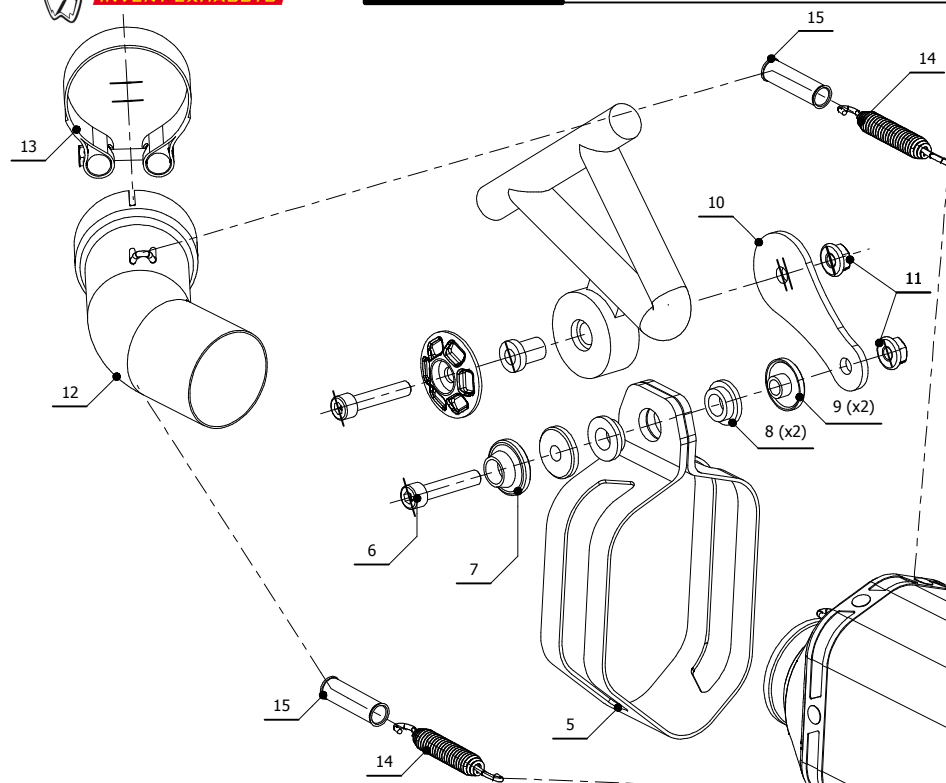

**MODEL** BMW R NINE T

**YEAR** 2014 -->

**SCHEMATIC**

**LINE** SPORT

**MUFFLER** SPEED EDGE

ELENCO PARTI / PARTS LIST			
#	QTÀ / QTY	DESCRIZIONE / DESCRIPTION	CODICE / CODE
1	1	Vite M5 x 8 / Screw M5 x 8	50.73.459.1
2	1	DB killer / DB killer	50.DK.086.0
3	1	Tappo in gomma / Rubber stopper	50.73.266.1
4	1	Silenziatore / Muffler	SPEED EDGE 250
5	1	Staffa in carbonio / Carbon fiber bracket	50.SS.814.1
6	1	Vite M8x40 / Screw M8x40	50.73.075.1
7	1	Rondella in alluminio nera / Black aluminium washer	50.73.221.1
8	2	Silentblock / Silentblock	50.73.380.1
9	2	Boccola / Bush	50.73.381.1
10	1	Staffa / Bracket	50.SS.750.0
11	2	Dado M8 flangiato / Flanged nut M8	50.73.393.1
12	1	Tubo di raccordo / Link pipe	9773B021SHX
13	1	Fascetta Ø 64/67 mm / Pipe clamp Ø 64/67 mm	50.FA.011.1
14	2	Molla media / Middle spring	50.73.359.1
15	2	Tubo in gomma per molla / Rubber pipe for spring	50.73.210.1

**OPTIONAL PARTS**  
B.021.C1 - NO KAT PIPE

APPLICAZIONI / APPLICATIONS				
CODICE / CODE	TUBO / PIPE	SILENZIATORE / MUFFLER	FASCETTA / CLAMP	CODICE OMOL. / HOMOL. CODE
B.021.LRX	INOX / ST. STEEL	INOX (COPPE CARBONIO) / ST. STEEL (CARBON CAPS)	CARBONIO / CARBON FIBER	ME008 e9 1176
B.021.LRB	INOX / ST. STEEL	STEEL BLACK	CARBONIO / CARBON FIBER	ME008 e9 1176