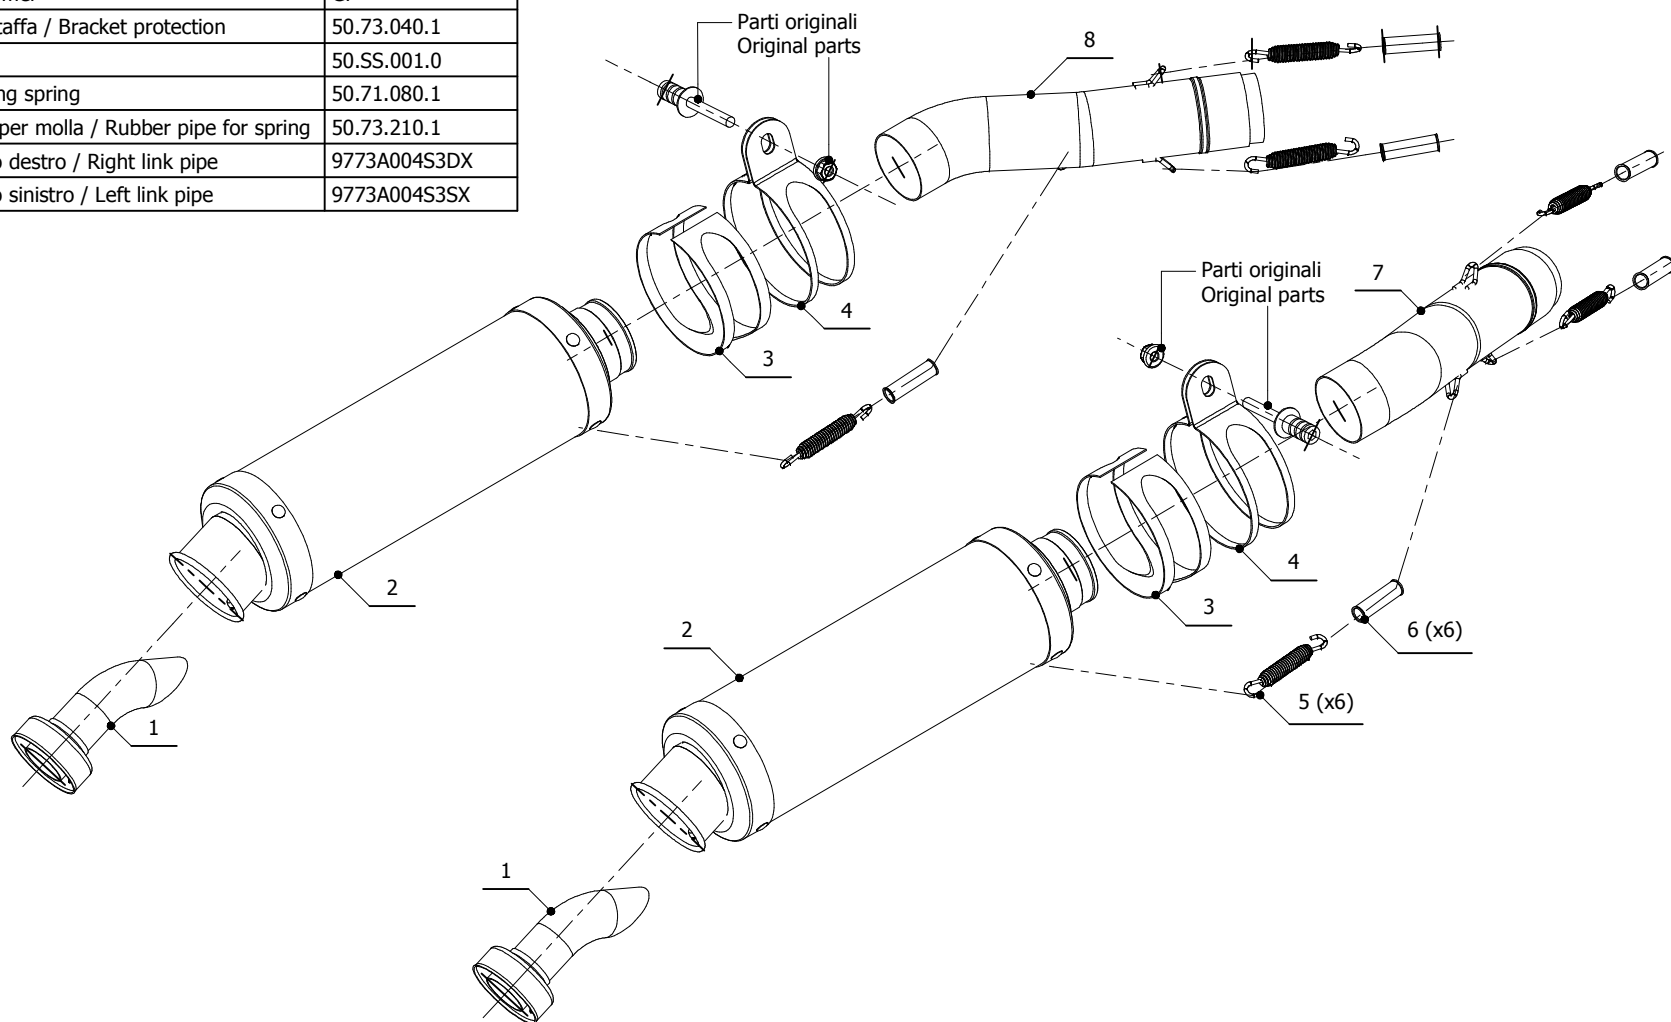

MODEL APRILIA RSV 1000
APRILIA TUONO FIGHTER 1000
LINE SPORT

YEAR 2004-->
2006-->
MUFFLER GP

SCHEMATIC

ELENCO PARTI / PARTS LIST

| # | QTÀ / QTY | DESCRIZIONE / DESCRIPTION | CODICE / CODE |
|---|-----------|--|---------------|
| 1 | 2 | DB killer / DB killer | 50.DK.020.0 |
| 2 | 2 | Silenziatore / Muffler | GP |
| 3 | 2 | Protezione per staffa / Bracket protection | 50.73.040.1 |
| 4 | 2 | Staffa / Bracket | 50.SS.001.0 |
| 5 | 6 | Molla lunga / Long spring | 50.71.080.1 |
| 6 | 6 | Tubo in gomma per molla / Rubber pipe for spring | 50.73.210.1 |
| 7 | 1 | Tubo di raccordo destro / Right link pipe | 9773A004S3DX |
| 8 | 1 | Tubo di raccordo sinistro / Left link pipe | 9773A004S3SX |

APPLICAZIONI / APPLICATIONS

| CODICE / CODE | TUBO / PIPE | SILENZIATORE / MUFFLER | FASCETTA / CLAMP | CODICE OMOL. / HOMOL. CODE |
|---------------|------------------|-------------------------|------------------|----------------------------|
| A.004.L2S | INOX / ST. STEEL | CARBONIO / CARBON FIBER | INOX / ST. STEEL | ME033 e9 1288 |
| A.004.L6S | INOX / ST. STEEL | TITANIO / TITANIUM | INOX / ST. STEEL | ME033 e9 1288 |