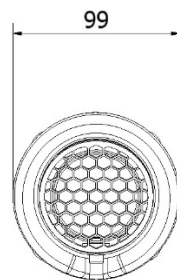

Caractéristiques techniques

X-M5 BLACK

Caractéristiques

Matériau corps silencieux	Acier inox noir
Matériau embout entrée silencieux	///
Matériau embout sortie silencieux	Carbone
Matériau interne silencieux	Acier inox
Matériau tube de raccord	Acier inox
Type de fixation	Patte en acier inox
Longueur totale corps silencieux (mm)	340 mm
Diamètre interne entrée silencieux (mm)	Ø 55
Chicane présente	Oui
Poids silencieux	1.45 kg