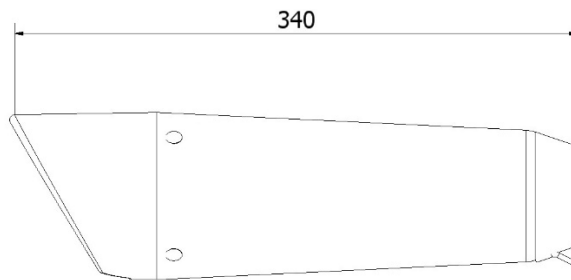

Caractéristiques techniques

X-M5 BLACK

Caractéristiques

Matériau corps silencieux	Acier inox noir
Matériau embout entrée silencieux	///
Matériau embout sortie silencieux	Carbone
Matériau interne silencieux	Acier inox
Matériau tube de raccord	Acier inox
Type de fixation	Patte en acier inox
Longueur totale corps silencieux (mm)	340 mm
Diamètre interne entrée silencieux (mm)	Ø 55
Chicane présente	Oui
Poids silencieux	1.45 kg