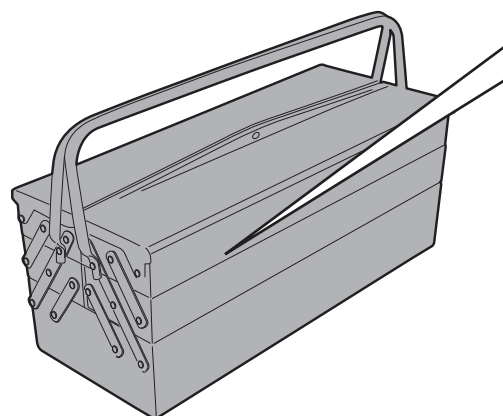

HP9350B – KHP9350B

PARAMANI – HAND PROTECTOR – PROTECTION DES MAINS HANDSCHUTZ – PROTECCIÓN DE MANO – PROTETOR DE MÃO

MOTO MORINI X-CAPE 649 (2021/2022)

N°	Descrizione/Description	Caratteristiche/Features	Codice/Code	Quantità/Quantity
1	Paramani – Hand Protector Protection Des Mains – Handschutz Protección De Mano – Protetor De Mão	-	Z2651SX02 Z2651DX02	2 (Right: Left)
2	Supporto – Support Support – Halterung Soporte – Apoio	LEFT SIDE	GL5147V	1 (Left side)
3	Supporto – Support Support – Halterung Soporte – Apoio	RIGHT SIDE	GL5148V	1 (Right side)
4	Vite – Screw Vis – Schraube Tornillo – Parafuso	TCE M6x90	690TCE	2
5	Vite – Screw Vis – Schraube Tornillo – Parafuso	TBEIFN M6x16	616TBEIFN	2
6	Distanziale – Spacer Entretoise – Distanzstueck Distanciador – Espaçador	-	V110	2
7	Rondella In Nylon – Nylon Washer Rondelle Original En Nylon – Nylonscheibe Arandela De Nylon – Arruela De Nylon	-	Z1979	2
8	Dado – Bolt – Erou Mutter – Tuerca – Porca	Dado Auto Bloccante Flangiato Ribassato M6	6DADIABFN	2
9	Componenti Originali – Original Parts Parties Originales – Original Bauteile Componentes Originales – Componentes Originais	-	-	-

HP9350B - KHP9350B

PARAMANI - HAND PROTECTOR - PROTECTION DES MAINS
HANDSCHUTZ - PROTECCIÓN DE MANO - PROTETOR DE MÃO

MOTO MORINI X-CAPE 649 (2021)