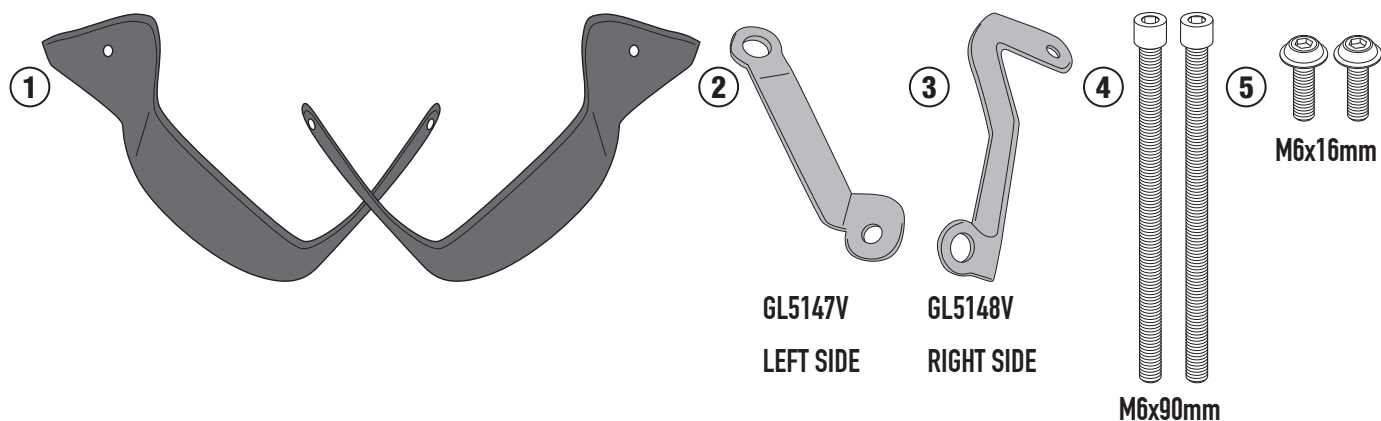

HP9350B – KHP9350B

PARAMANI – HAND PROTECTOR – PROTECTION DES MAINS HANDSCHUTZ – PROTECCIÓN DE MANO – PROTETOR DE MÃO

MOTO MORINI X-CAPE 649 (2021/2022)

N°	Descrizione/Description	Caratteristiche/Features	Codice/Code	Quantità/Quantity
1	Paramani – Hand Protector Protection Des Mains – Handschutz Protección De Mano – Protetor De Mão	-	Z2651SX02 Z2651DX02	2 (Right: Left)
2	Supporto – Support Support – Halterung Soporte – Apoio	LEFT SIDE	GL5147V	1 (Left side)
3	Supporto – Support Support – Halterung Soporte – Apoio	RIGHT SIDE	GL5148V	1 (Right side)
4	Vite – Screw Vis – Schraube Tornillo – Parafuso	TCE M6x90	690TCE	2
5	Vite – Screw Vis – Schraube Tornillo – Parafuso	TBEIFN M6x16	616TBEIFN	2
6	Distanziale – Spacer Entretoise – Distanzstueck Distanciador – Espaçador	-	V110	2
7	Rondella In Nylon – Nylon Washer Rondelle Original En Nylon – Nylonscheibe Arandela De Nylon – Arruela De Nylon	-	Z1979	2
8	Dado – Bolt – Erou Mutter – Tuerca – Porca	Dado Auto Bloccante Flangiato Ribassato M6	6DADIABFN	2
9	Componenti Originali – Original Parts Parties Originales – Original Bauteile Componentes Originales – Componentes Originais	-	-	-

HP9350B - KHP9350B

PARAMANI - HAND PROTECTOR - PROTECTION DES MAINS
HANDSCHUTZ - PROTECCIÓN DE MANO - PROTETOR DE MÃO

MOTO MORINI X-CAPE 649 (2021)