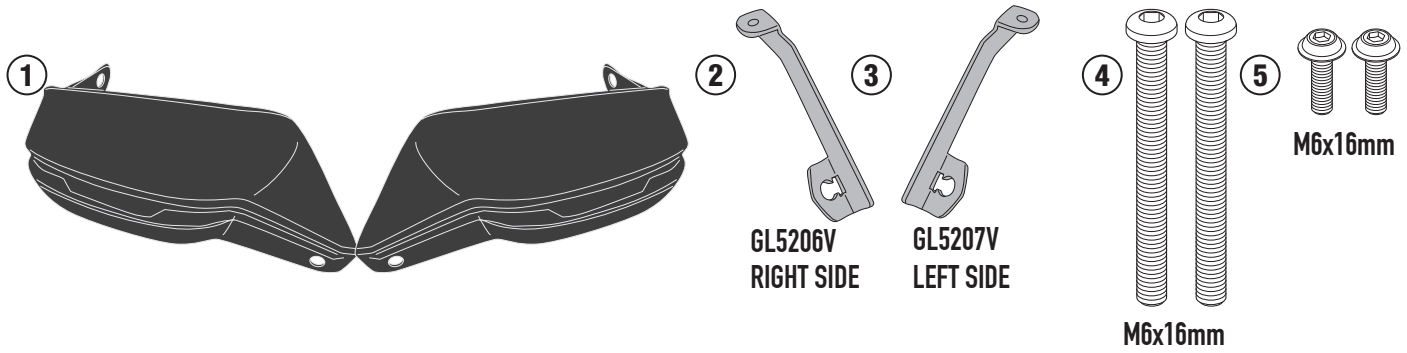

HP9225B – KHP9225B

PARAMANI – HAND PROTECTOR – PROTECTION DES MAINS
HANDSCHUTZ – PROTECCIÓN DE MANO – PROTETOR DE MÃO

CFMOTO 800 MT (2022)

N°	Descrizione/Description	Caratteristiche/Features	Codice/Code	Quantità/Quantity
1	Paramani – Hand Protector Protection Des Mains – Handschutz Protección De Mano – Protetor De Mão	-	Z2651DX02 Z2651SX02	2 (Right: Left)
2	Supporto – Support Support – Halterung Soporte – Apoio	RIGHT SIDE	GL5206V	1 (Right side)
3	Supporto – Support Support – Halterung Soporte – Apoio	LEFT SIDE	GL5207V	1 (Left side)
4	Vite – Screw Vis – Schraube Tornillo – Parafuso	TBEI M8x75	875TBEI	2
5	Vite – Screw Vis – Schraube Tornillo – Parafuso	TBEIFN M6x16	616TBEIFN	2
6	Rondella Inox – Stainless Steel Washer Rondelle Inox – Rostfreie Unterlegscheibe Aus Stahl Arandela Inox – Arruela Lisa De Aço Inox	Foro Ø8mm / Esterno Ø14mm / Sp.0,3mm	805RONX	2
7	Rondella Inox – Stainless Steel Washer Rondelle Inox – Rostfreie Unterlegscheibe Aus Stahl Arandela Inox – Arruela Lisa De Aço Inox	Foro Ø10mm / Sp.0,1mm	101RON	2
8	Distanziale – Spacer Entretoise – Distanzstueck Distanciador – Espaçador	16x5,5mm Rib.12x2,5mm Foro 8,5mm	V766	2
9	Distanziale – Spacer Entretoise – Distanzstueck Distanciador – Espaçador	Ø13x15 Foro 8,5mm	C13L15F8,5T	2
10	Distanziale – Spacer Entretoise – Distanzstueck Distanciador – Espaçador	14x5,3 Foro 6,5mm	V064	2
11	Dado – Bolt – Erou Mutter – Tuerca – Porca	Dado Auto Bloccante Flangiato M6 (H.9mm)	6DADIAFLN	2
12	Tappo – Cap Fiche – Stecker Enchufe – Capa	-	10COP	2
13	Componenti Originali – Original Parts Parties Originales – Original Bauteile Componentes Originales – Componentes Originais	-	-	-

HP9225B - KHP9225B

PARAMANI - HAND PROTECTOR - PROTECTION DES MAINS
HANDSCHUTZ - PROTECCIÓN DE MANO - PROTETOR DE MÃO

CFMOTO 800 MT (2022)

M6x30mm

ISTRUZIONI DI MONTAGGIO - MOUNTING INSTRUCTIONS
INSTRUCCIONES DE MONTAJE - BAUANLEITUNG
INSTRUÇÕES DE MONTAJE - INSTRUÇÕES DE MONTAGEM