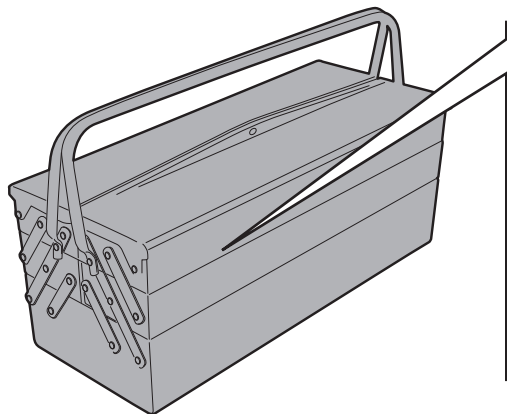

HP9225B – KHP9225B

PARAMANI – HAND PROTECTOR – PROTECTION DES MAINS
HANDSCHUTZ – PROTECCIÓN DE MANO – PROTETOR DE MÃO

CFMOTO 800 MT (2022)

N°	Descrizione/Description	Caratteristiche/Features	Codice/Code	Quantità/Quantity
1	Paramani – Hand Protector Protection Des Mains – Handschutz Protección De Mano – Protetor De Mão	-	Z2651DX02 Z2651SX02	2 (Right: Left)
2	Supporto – Support Support – Halterung Soporte – Apoio	RIGHT SIDE	GL5206V	1 (Right side)
3	Supporto – Support Support – Halterung Soporte – Apoio	LEFT SIDE	GL5207V	1 (Left side)
4	Vite – Screw Vis – Schraube Tornillo – Parafuso	TBEI M8x75	875TBEI	2
5	Vite – Screw Vis – Schraube Tornillo – Parafuso	TBEIFN M6x16	616TBEIFN	2
6	Rondella Inox – Stainless Steel Washer Rondelle Inox – Rostfreie Unterlegscheibe Aus Stahl Arandela Inox – Arruela Lisa De Aço Inox	Foro Ø8mm / Esterno Ø14mm / Sp.0,3mm	805RONX	2
7	Rondella Inox – Stainless Steel Washer Rondelle Inox – Rostfreie Unterlegscheibe Aus Stahl Arandela Inox – Arruela Lisa De Aço Inox	Foro Ø10mm / Sp.0,1mm	101RON	2
8	Distanziale – Spacer Entretoise – Distanzstueck Distanciador – Espaçador	16x5,5mm Rib.12x2,5mm Foro 8,5mm	V766	2
9	Distanziale – Spacer Entretoise – Distanzstueck Distanciador – Espaçador	Ø13x15 Foro 8,5mm	C13L15F8,5T	2
10	Distanziale – Spacer Entretoise – Distanzstueck Distanciador – Espaçador	14x5,3 Foro 6,5mm	V064	2
11	Dado – Bolt – Erou Mutter – Tuerca – Porca	Dado Auto Bloccante Flangiato M6 (H.9mm)	6DADIAFLN	2
12	Tappo – Cap Fiche – Stecker Enchufe – Capa	-	10COP	2
13	Componenti Originali – Original Parts Parties Originales – Original Bauteile Componentes Originales – Componentes Originais	-	-	-

HP9225B - KHP9225B

PARAMANI - HAND PROTECTOR - PROTECTION DES MAINS
HANDSCHUTZ - PROTECCIÓN DE MANO - PROTETOR DE MÃO

CFMOTO 800 MT (2022)

M6x30mm

ISTRUZIONI DI MONTAGGIO - MOUNTING INSTRUCTIONS
INSTRUCCIONES DE MONTAJE - BAUANLEITUNG
INSTRUÇÕES DE MONTAJE - INSTRUÇÕES DE MONTAGEM