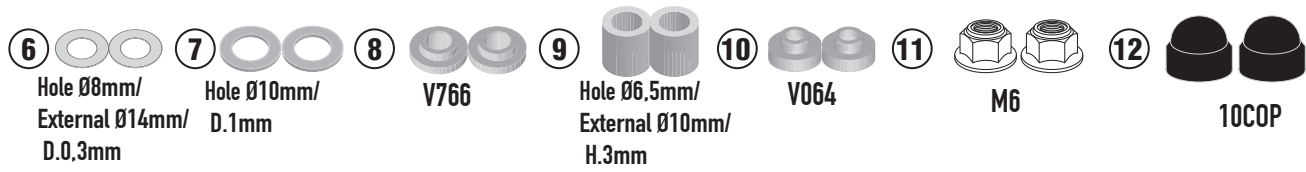

HP9225B – KHP9225B

PARAMANI – HAND PROTECTOR – PROTECTION DES MAINS
HANDSCHUTZ – PROTECCIÓN DE MANO – PROTETOR DE MÃO

CFMOTO 800 MT (2022)

N°	Descrizione/Description	Caratteristiche/Features	Codice/Code	Quantità/Quantity
1	Paramani – Hand Protector Protection Des Mains – Handschutz Protección De Mano – Protetor De Mão	-	Z2651DX02 Z2651SX02	2 (Right: Left)
2	Supporto – Support Support – Halterung Soporte – Apoio	RIGHT SIDE	GL5206V	1 (Right side)
3	Supporto – Support Support – Halterung Soporte – Apoio	LEFT SIDE	GL5207V	1 (Left side)
4	Vite – Screw Vis – Schraube Tornillo – Parafuso	TBEI M8x75	875TBEI	2
5	Vite – Screw Vis – Schraube Tornillo – Parafuso	TBEIFN M6x16	616TBEIFN	2
6	Rondella Inox – Stainless Steel Washer Rondelle Inox – Rostfreie Unterlegscheibe Aus Stahl Arandela Inox – Arruela Lisa De Aço Inox	Foro Ø8mm / Esterno Ø14mm / Sp.0,3mm	805RONX	2
7	Rondella Inox – Stainless Steel Washer Rondelle Inox – Rostfreie Unterlegscheibe Aus Stahl Arandela Inox – Arruela Lisa De Aço Inox	Foro Ø10mm / Sp.0,1mm	101RON	2
8	Distanziale – Spacer Entretoise – Distanzstueck Distanciador – Espaçador	16x5,5mm Rib.12x2,5mm Foro 8,5mm	V766	2
9	Distanziale – Spacer Entretoise – Distanzstueck Distanciador – Espaçador	Ø13x15 Foro 8,5mm	C13L15F8,5T	2
10	Distanziale – Spacer Entretoise – Distanzstueck Distanciador – Espaçador	14x5,3 Foro 6,5mm	V064	2
11	Dado – Bolt – Erou Mutter – Tuerca – Porca	Dado Auto Bloccante Flangiato M6 (H.9mm)	6DADIAFLN	2
12	Tappo – Cap Fiche – Stecker Enchufe – Capa	-	10COP	2
13	Componenti Originali – Original Parts Parties Originales – Original Bauteile Componentes Originales – Componentes Originais	-	-	-

HP9225B - KHP9225B

PARAMANI - HAND PROTECTOR - PROTECTION DES MAINS
HANDSCHUTZ - PROTECCIÓN DE MANO - PROTETOR DE MÃO

CFMOTO 800 MT (2022)

M6x30mm

ISTRUZIONI DI MONTAGGIO - MOUNTING INSTRUCTIONS
INSTRUCCIONES DE MONTAJE - BAUANLEITUNG
INSTRUÇÕES DE MONTAJE - INSTRUÇÕES DE MONTAGEM