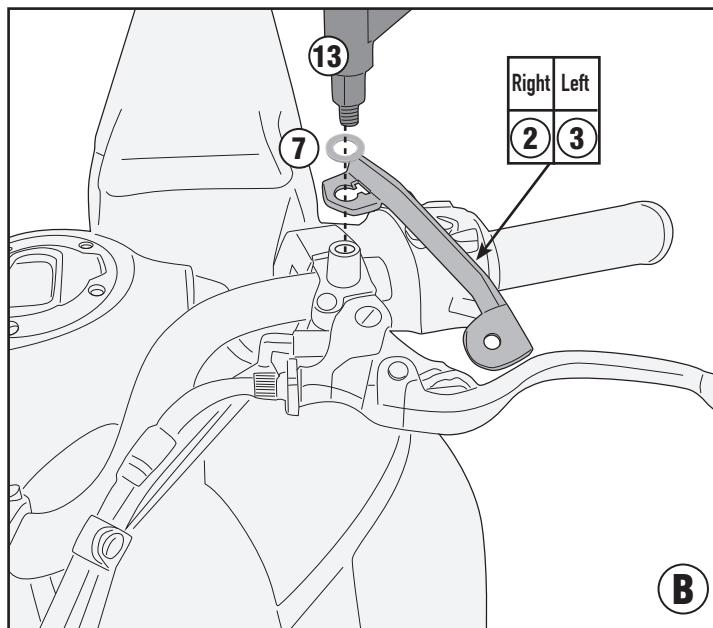

HP9225B - KHP9225B

PARAMANI - HAND PROTECTOR - PROTECTION DES MAINS
HANDSCHUTZ - PROTECCIÓN DE MANO - PROTETOR DE MÃO

CFMOTO 800 MT (2022)

M6x30mm

ISTRUZIONI DI MONTAGGIO - MOUNTING INSTRUCTIONS
INSTRUCCIONES DE MONTAJE - BAUANLEITUNG
INSTRUÇÕES DE MONTAJE - INSTRUÇÕES DE MONTAGEM

HP9225B - KHP9225B

PARAMANI - HAND PROTECTOR - PROTECTION DES MAINS
HANDSCHUTZ - PROTECCIÓN DE MANO - PROTETOR DE MÃO

CFMOTO 800 MT (2022)

RIGHT SIDE

LEFT SIDE

HP9225B - KHP9225B

PARAMANI - HAND PROTECTOR - PROTECTION DES MAINS
HANDSCHUTZ - PROTECCIÓN DE MANO - PROTETOR DE MÃO