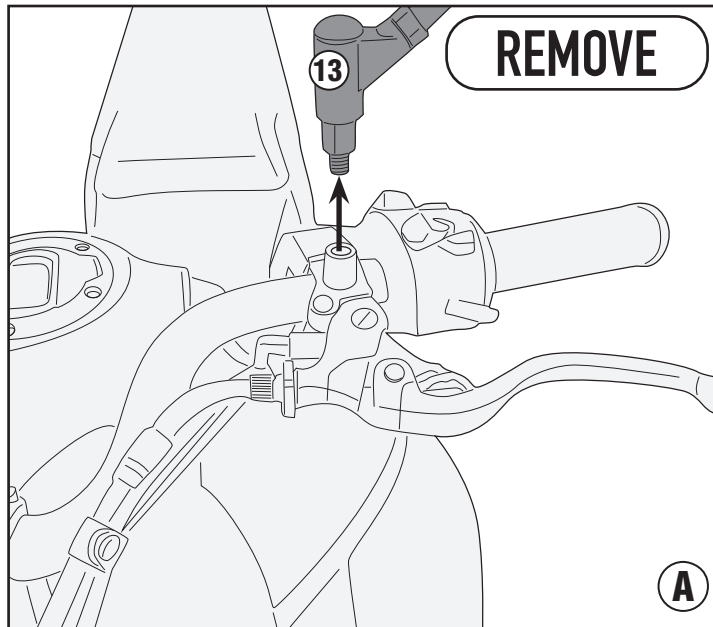

HP9225B - KHP9225B

PARAMANI - HAND PROTECTOR - PROTECTION DES MAINS
HANDSCHUTZ - PROTECCIÓN DE MANO - PROTETOR DE MÃO

CFMOTO 800 MT (2022)

RIGHT SIDE

LEFT SIDE