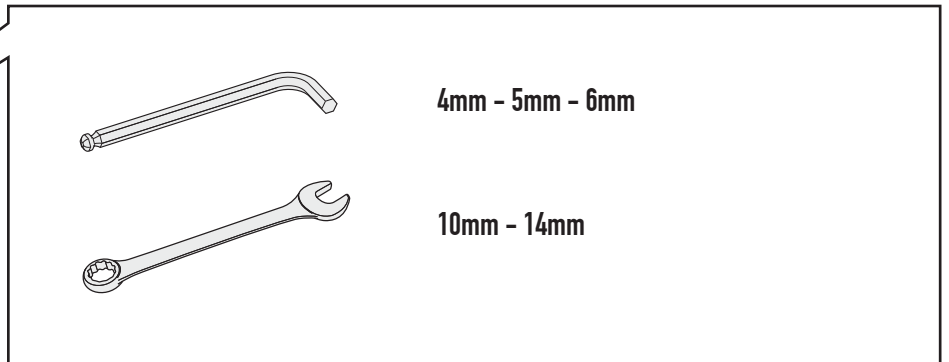

HP9225B – KHP9225B

PARAMANI – HAND PROTECTOR – PROTECTION DES MAINS
HANDSCHUTZ – PROTECCIÓN DE MANO – PROTETOR DE MÃO

CFMOTO 800 MT (2022)

N°	Descrizione/Description	Caratteristiche/Features	Codice/Code	Quantità/Quantity
1	Paramani – Hand Protector Protection Des Mains – Handschutz Protección De Mano – Protetor De Mão	-	Z2651DX02 Z2651SX02	2 (Right: Left)
2	Supporto – Support Support – Halterung Soporte – Apoio	RIGHT SIDE	GL5206V	1 (Right side)
3	Supporto – Support Support – Halterung Soporte – Apoio	LEFT SIDE	GL5207V	1 (Left side)
4	Vite – Screw Vis – Schraube Tornillo – Parafuso	TBEI M8x75	875TBEI	2
5	Vite – Screw Vis – Schraube Tornillo – Parafuso	TBEIFN M6x16	616TBEIFN	2
6	Rondella Inox – Stainless Steel Washer Rondelle Inox – Rostfreie Unterlegscheibe Aus Stahl Arandela Inox – Arruela Lisa De Aço Inox	Foro Ø8mm / Esterno Ø14mm / Sp.0,3mm	805RONX	2
7	Rondella Inox – Stainless Steel Washer Rondelle Inox – Rostfreie Unterlegscheibe Aus Stahl Arandela Inox – Arruela Lisa De Aço Inox	Foro Ø10mm / Sp.0,1mm	101RON	2
8	Distanziale – Spacer Entretoise – Distanzstueck Distanciador – Espaçador	16x5,5mm Rib.12x2,5mm Foro 8,5mm	V766	2
9	Distanziale – Spacer Entretoise – Distanzstueck Distanciador – Espaçador	Ø13x15 Foro 8,5mm	C13L15F8,5T	2
10	Distanziale – Spacer Entretoise – Distanzstueck Distanciador – Espaçador	14x5,3 Foro 6,5mm	V064	2
11	Dado – Bolt – Erou Mutter – Tuerca – Porca	Dado Auto Bloccante Flangiato M6 (H.9mm)	6DADIAFLN	2
12	Tappo – Cap Fiche – Stecker Enchufe – Capa	-	10COP	2
13	Componenti Originali – Original Parts Parties Originales – Original Bauteile Componentes Originales – Componentes Originais	-	-	-

HP9225B - KHP9225B

PARAMANI - HAND PROTECTOR - PROTECTION DES MAINS
HANDSCHUTZ - PROTECCIÓN DE MANO - PROTETOR DE MÃO

CFMOTO 800 MT (2022)

M6x30mm

ISTRUZIONI DI MONTAGGIO - MOUNTING INSTRUCTIONS
INSTRUCCIONES DE MONTAJE - BAUANLEITUNG
INSTRUÇÕES DE MONTAJE - INSTRUÇÕES DE MONTAGEM