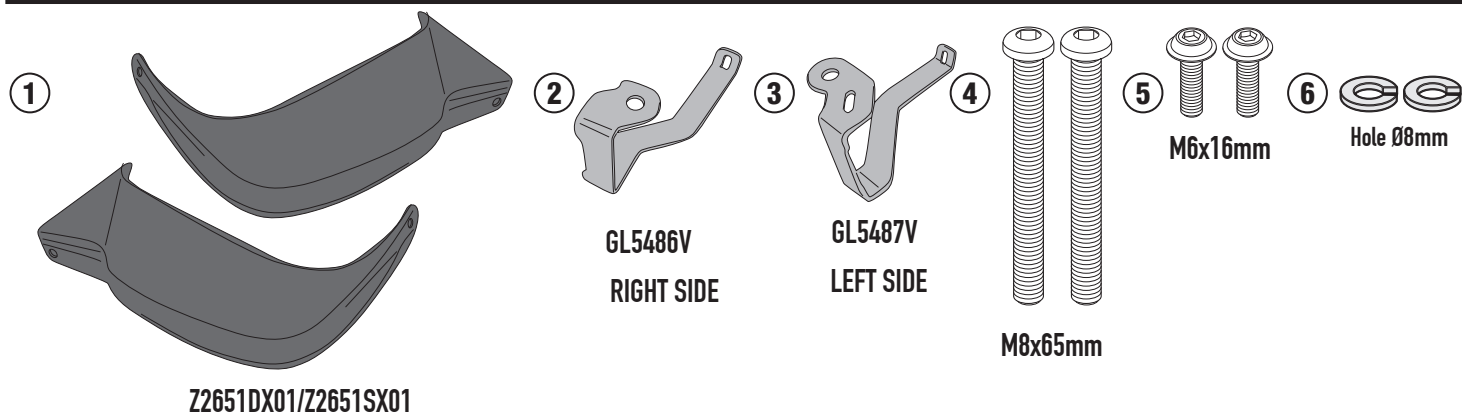

HP9221B - KHP9221B

PARAMANI - HAND PROTECTOR - PROTECTION DES MAINS
HANDSCHUTZ - PROTECCIÓN DE MANO - PROTETOR DE MÃO

CFMOTO 650 MT (2021 / 2023)

N°	Descrizione/Description	Caratteristiche/Features	Codice/Code	Quantità/Quantity
1	Paramani - Hand Protector Protection Des Mains - Handschutz Protección De Mano - Protetor De Mão	-	Z2651DX01 Z2651SX01	2 (Right: Left)
2	Supporto - Support Support - Halterung Soporte - Apoio	Right Side	GL5486V	1 (Right)
3	Supporto - Support Support - Halterung Soporte - Apoio	Left Side	GL5487V	1 (Left)
4	Vite - Screw Vis - Schraube Tornillo - Parafuso	TBEI M8x65	865TBEI	2
5	Vite - Screw Vis - Schraube Tornillo - Parafuso	TBEIFN M6x16	616TBEIFN	2
6	Rondella spaccata - Split washer Scheibe - Rondelle fendue Arandela seccionada - Arruela Dentada	Foro Ø8mm	Z1060	2
7	Rondella - Washer Rondelle - Scheibe Arandela - Arruela	Foro Ø8mm / Esterno Ø20mm / Sp.2mm	820RON	2
8	Rondella Inox - Stainless Steel Washer Rondelle Inox - Rostfreie Unterlegscheibe Aus Stahl Arandela Inox - Arruela Lisa De Aço Inox	Foro Ø10mm / Sp.1mm	101RON	2
9	Distanziale Ribassato - Lowered Spacer Entretoise Abaissée - Abgesenkter Abstandshalter espaciador rebajado - espaçador rebaixado	-	V766	2
10	Distanziale - Spacer Entretoise - Distanzstueck Distanciador - Espaçador	Ø14x16 Foro 8,5mm	C14L16F8,5T	2
11	Distanziale - Spacer Entretoise - Distanzstueck Distanciador - Espaçador	Ø10x3 Foro 6,5mm	C10L3F6,5T	2
12	Dado - Bolt - Erou Mutter - Tuerca - Porca	Dado Auto Bloccante Flangiato Basso M6 (7mm)	6DADIABFN	2
13	Tappo - Cap Fiche - Stecker Enchufe - Capa	-	10COP	2
14	Componenti Originali - Original Parts Parties Originales - Original Bauteile Componentes Originales - Componentes Originais	-	-	-

HP9221B - KHP9221B

PARAMANI - HAND PROTECTOR - PROTECTION DES MAINS
HANDSCHUTZ - PROTECCIÓN DE MANO - PROTETOR DE MÃO

CFMOTO 650 MT (2021 / 2023)

HP9221B - KHP9221B

PARAMANI - HAND PROTECTOR - PROTECTION DES MAINS
HANDSCHUTZ - PROTECCIÓN DE MANO - PROTETOR DE MÃO