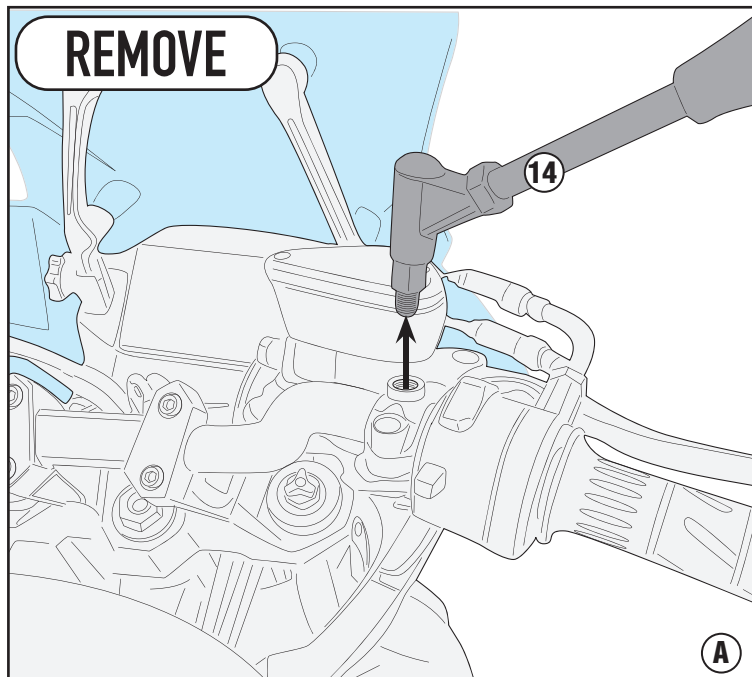

HP9221B - KHP9221B

PARAMANI - HAND PROTECTOR - PROTECTION DES MAINS
HANDSCHUTZ - PROTECCIÓN DE MANO - PROTETOR DE MÃO

CFMOTO 650 MT (2021 / 2023)

TIGHTENING TORQUE 36Nm