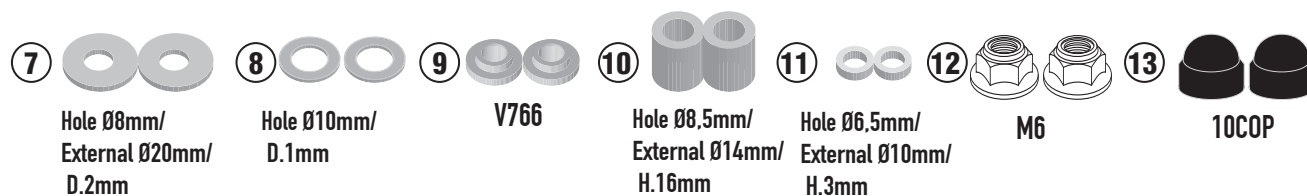

HP9221B - KHP9221B

PARAMANI - HAND PROTECTOR - PROTECTION DES MAINS
HANDSCHUTZ - PROTECCIÓN DE MANO - PROTETOR DE MÃO

CFMOTO 650 MT (2021 / 2023)

N°	Descrizione/Description	Caratteristiche/Features	Codice/Code	Quantità/Quantity
1	Paramani - Hand Protector Protection Des Mains - Handschutz Protección De Mano - Protetor De Mão	-	Z2651DX01 Z2651SX01	2 (Right: Left)
2	Supporto - Support Support - Halterung Soporte - Apoio	Right Side	GL5486V	1 (Right)
3	Supporto - Support Support - Halterung Soporte - Apoio	Left Side	GL5487V	1 (Left)
4	Vite - Screw Vis - Schraube Tornillo - Parafuso	TBEI M8x65	865TBEI	2
5	Vite - Screw Vis - Schraube Tornillo - Parafuso	TBEIFN M6x16	616TBEIFN	2
6	Rondella spaccata - Split washer Scheibe - Rondelle fendue Arandela seccionada - Arruela Dentada	Foro Ø8mm	Z1060	2
7	Rondella - Washer Rondelle - Scheibe Arandela - Arruela	Foro Ø8mm / Esterno Ø20mm / Sp.2mm	820RON	2
8	Rondella Inox - Stainless Steel Washer Rondelle Inox - Rostfreie Unterlegscheibe Aus Stahl Arandela Inox - Arruela Lisa De Aço Inox	Foro Ø10mm / Sp.1mm	101RON	2
9	Distanziale Ribassato - Lowered Spacer Entretoise Abaissée - Abgesenkter Abstandshalter espaciador rebajado - espaçador rebaixado	-	V766	2
10	Distanziale - Spacer Entretoise - Distanzstueck Distanciador - Espaçador	Ø14x16 Foro 8,5mm	C14L16F8,5T	2
11	Distanziale - Spacer Entretoise - Distanzstueck Distanciador - Espaçador	Ø10x3 Foro 6,5mm	C10L3F6,5T	2
12	Dado - Bolt - Erou Mutter - Tuerca - Porca	Dado Auto Bloccante Flangiato Basso M6 (7mm)	6DADIABFN	2
13	Tappo - Cap Fiche - Stecker Enchufe - Capa	-	10COP	2
14	Componenti Originali - Original Parts Parties Originales - Original Bauteile Componentes Originales - Componentes Originais	-	-	-

HP9221B - KHP9221B

PARAMANI - HAND PROTECTOR - PROTECTION DES MAINS
HANDSCHUTZ - PROTECCIÓN DE MANO - PROTETOR DE MÃO

CFMOTO 650 MT (2021 / 2023)