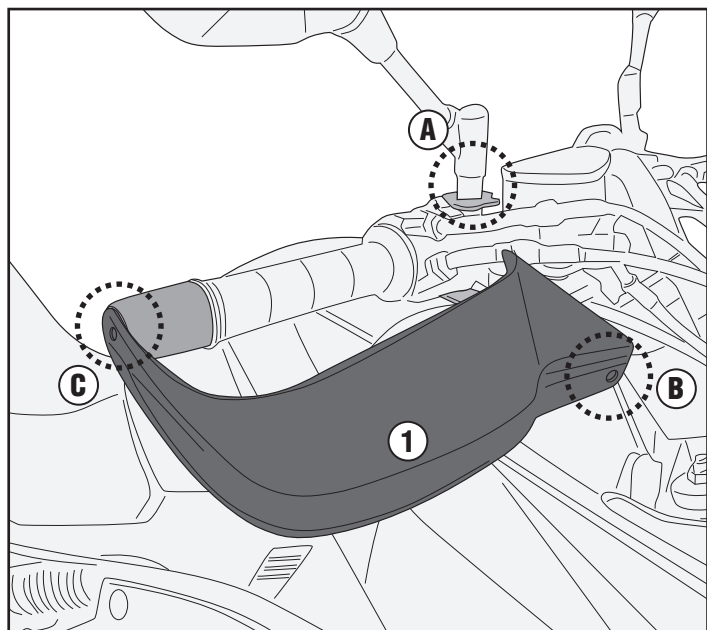

HP9221B - KHP9221B

PARAMANI - HAND PROTECTOR - PROTECTION DES MAINS
HANDSCHUTZ - PROTECCIÓN DE MANO - PROTETOR DE MÃO

CFMOTO 650 MT (2021 / 2023)

TIGHTENING TORQUE 36Nm