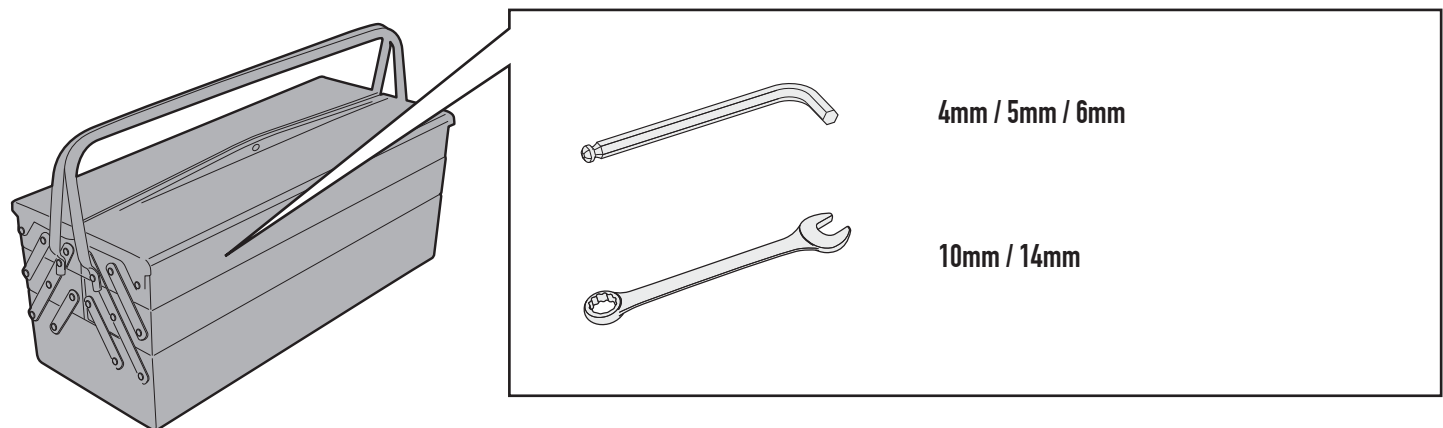

HP9221B - KHP9221B

PARAMANI - HAND PROTECTOR - PROTECTION DES MAINS
HANDSCHUTZ - PROTECCIÓN DE MANO - PROTETOR DE MÃO

CFMOTO 650 MT (2021 / 2023)

N°	Descrizione/Description	Caratteristiche/Features	Codice/Code	Quantità/Quantity
1	Paramani - Hand Protector Protection Des Mains - Handschutz Protección De Mano - Protetor De Mão	-	Z2651DX01 Z2651SX01	2 (Right: Left)
2	Supporto - Support Support - Halterung Soporte - Apoio	Right Side	GL5486V	1 (Right)
3	Supporto - Support Support - Halterung Soporte - Apoio	Left Side	GL5487V	1 (Left)
4	Vite - Screw Vis - Schraube Tornillo - Parafuso	TBEI M8x65	865TBEI	2
5	Vite - Screw Vis - Schraube Tornillo - Parafuso	TBEIFN M6x16	616TBEIFN	2
6	Rondella spaccata - Split washer Scheibe - Rondelle fendue Arandela seccionada - Arruela Dentada	Foro Ø8mm	Z1060	2
7	Rondella - Washer Rondelle - Scheibe Arandela - Arruela	Foro Ø8mm / Esterno Ø20mm / Sp.2mm	820RON	2
8	Rondella Inox - Stainless Steel Washer Rondelle Inox - Rostfreie Unterlegscheibe Aus Stahl Arandela Inox - Arruela Lisa De Aço Inox	Foro Ø10mm / Sp.1mm	101RON	2
9	Distanziale Ribassato - Lowered Spacer Entretoise Abaissée - Abgesenkter Abstandshalter espaciador rebajado - espaçador rebaixado	-	V766	2
10	Distanziale - Spacer Entretoise - Distanzstueck Distanciador - Espaçador	Ø14x16 Foro 8,5mm	C14L16F8,5T	2
11	Distanziale - Spacer Entretoise - Distanzstueck Distanciador - Espaçador	Ø10x3 Foro 6,5mm	C10L3F6,5T	2
12	Dado - Bolt - Erou Mutter - Tuerca - Porca	Dado Auto Bloccante Flangiato Basso M6 (7mm)	6DADIABFN	2
13	Tappo - Cap Fiche - Stecker Enchufe - Capa	-	10COP	2
14	Componenti Originali - Original Parts Parties Originales - Original Bauteile Componentes Originales - Componentes Originais	-	-	-

HP9221B - KHP9221B

PARAMANI - HAND PROTECTOR - PROTECTION DES MAINS
HANDSCHUTZ - PROTECCIÓN DE MANO - PROTETOR DE MÃO

CFMOTO 650 MT (2021 / 2023)