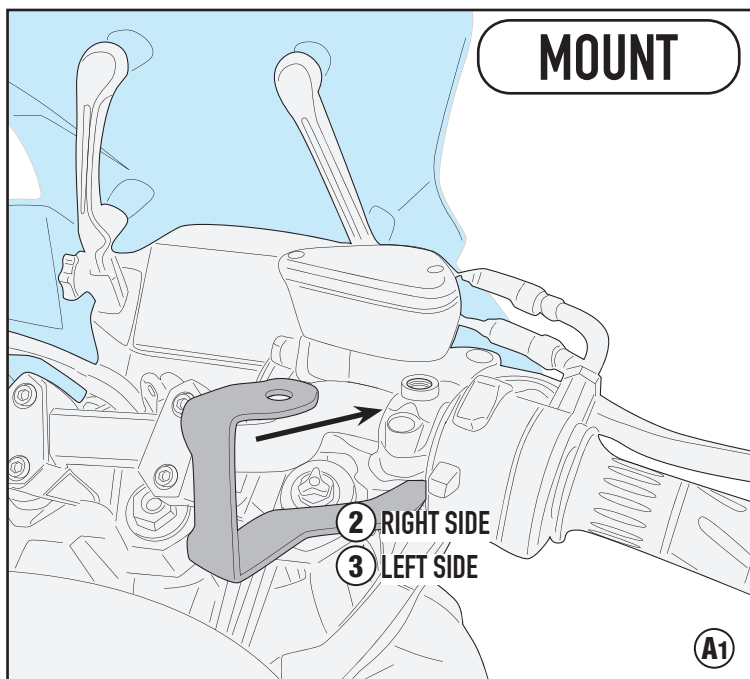

HP9221B - KHP9221B

PARAMANI - HAND PROTECTOR - PROTECTION DES MAINS
HANDSCHUTZ - PROTECCIÓN DE MANO - PROTETOR DE MÃO

CFMOTO 650 MT (2021 / 2023)

TIGHTENING TORQUE 36Nm