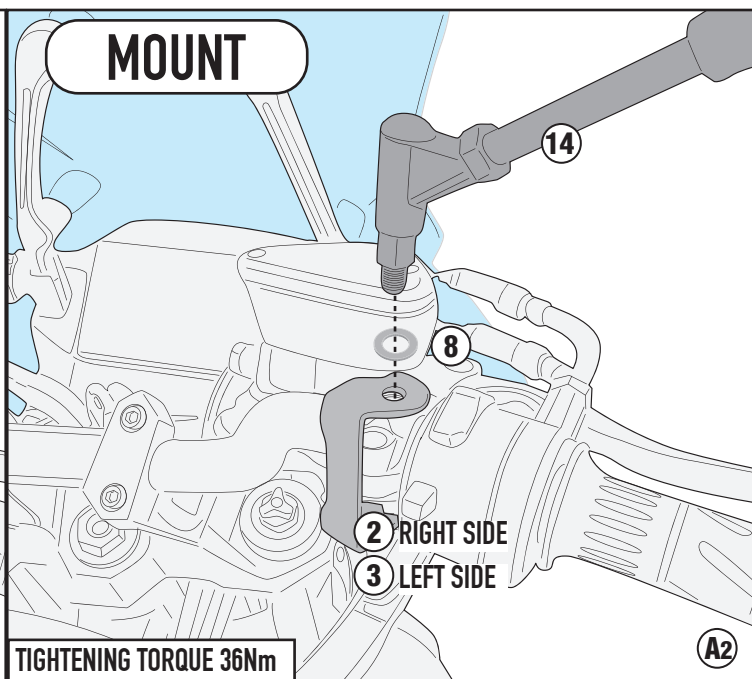

HP9221B - KHP9221B

PARAMANI - HAND PROTECTOR - PROTECTION DES MAINS
HANDSCHUTZ - PROTECCIÓN DE MANO - PROTETOR DE MÃO

CFMOTO 650 MT (2021 / 2023)

TIGHTENING TORQUE 36Nm