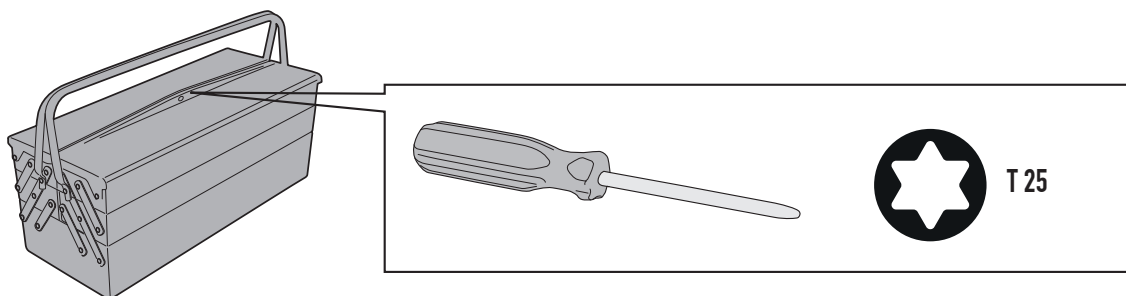

ATTENZIONE: IL MONTAGGIO DELL' ESTENSIONE DEL CAVALLETTO, POTREBBE LIMITARE IL GRADO DI LIBERTÀ DI INCLINAZIONE DELLA MOTO.
APPLICARE ALCUNE GOCCE DI FRENA FILETTI SULLE VITI DI FISSAGGIO.

ATTENTION: MOUNTING OF STAND EXTENSION, COULD LIMIT LEAN ANGLE.
APPLY SOME THREADLOCK ON THE SCREWS

ATTENTION: MONTAGE DE L'EXTENSION DU PEUPLEMENT, POURRAIT LIMITER L'ANGLE D'INCLINAISON.
APPLIQUER UN PEU DE FREIN-FILET SUR LES VIS

ACHTUNG: DER ANBAU DER FUSSVERBREITERUNGEN FÜR SEITENSTÄNDER KANN EINFLUSS AUF DIE SCHRÄGLAGENFREIHEIT DES FAHRZEUGS HABEN.
BRINGEN SIE ETWAS GEWINDEKLE AUF DEN SCHRAUBEN

ATENCIÓN: MONTAJE DE EXTENSIÓN SOPORTE, PODRÍA LIMITAR ÁNGULO DE INCLINACIÓN.
APLIQUE UN POCO DE FIJADOR DE ROSCAS EN LOS TORNILLOS

ATENÇÃO: MONTAGEM DE SUPORTE DE EXTENSÃO, PODERIA LIMITAR O ÂNGULO DE INCLINAÇÃO.
APLIQUE UM POUCO DE MASSA DE BLOQUEIO DE ROSCAS NOS PARAFUSOS