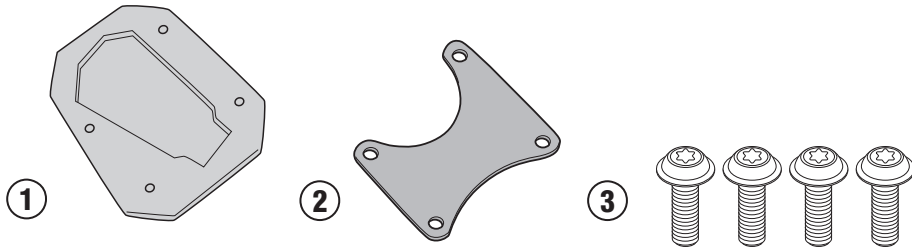

# ES1191 - ES1191K

ESTENSIONE CAVALLETTO LATERALE - SIDE STAND EXTENSION - FUSSVERBREITERUNGEN FÜR SEITENSTÄNDER  
 ZIJSTANDAARD EXTENSIE - EXTENSIÓN DEL CABALLETE LATERAL - EXTENSÃO DO CAVALETE LATERAL

## HONDA CRF 300 L (2021)

N°	Descrizione	Caratteristiche	Codice	Quantità
1	Supporto inferiore - Lower support - Support inférieur - Soporte inferior - Untere Halterung - Suporte inferior	Alluminio Sp.8mm	GL4778	1
2	Supporto superiore - Support higher - Support supérieur - Halterung höher - Soporte superior - Apoio superior	Inox Sp.2mm	GL4779	1
3	Vite - Screw Vis - Schraube Tornillo - Parafuso	-	M5x10 INOX	4

ATTENZIONE: IL MONTAGGIO DELL' ESTENSIONE DEL CAVALLETTO, POTREBBE LIMITARE IL GRADO DI LIBERTÀ DI INCLINAZIONE DELLA MOTO.  
 APPLICARE ALCUNE GOCCE DI FRENA FILETTI SULLE VITI DI FISSAGGIO.

ATTENTION: MOUNTING OF STAND EXTENSION, COULD LIMIT LEAN ANGLE.  
 APPLY SOME THREADLOCK ON THE SCREWS