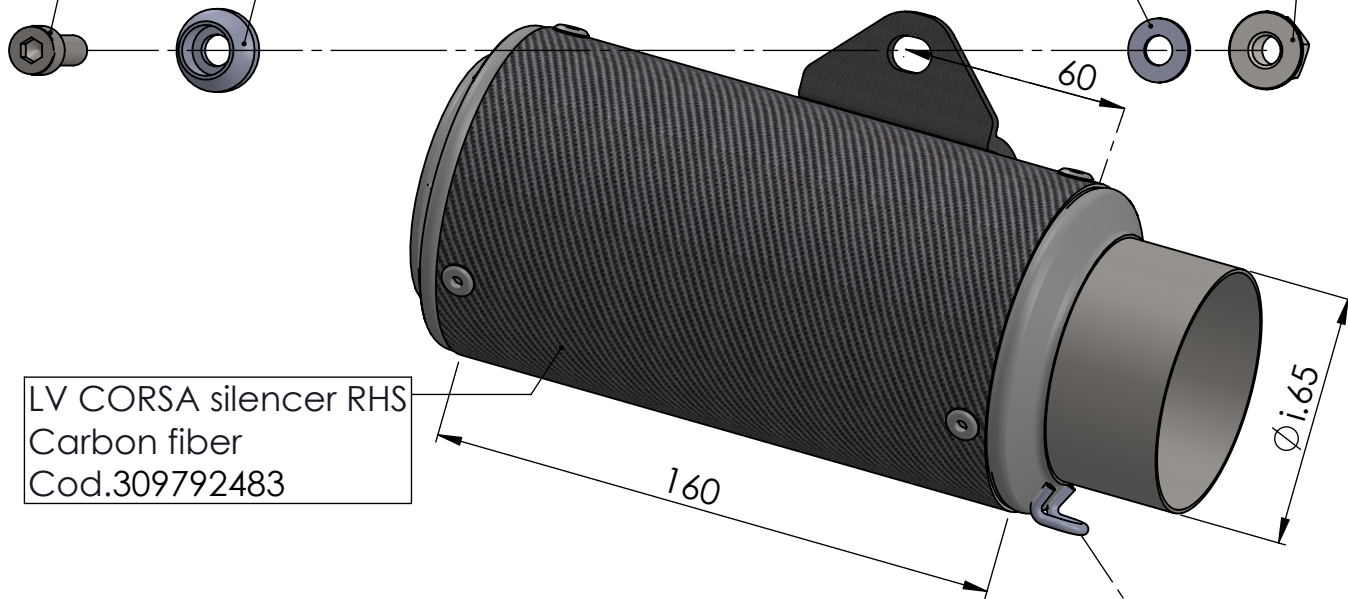

Allen screw M8X25
T.C.E.I. Z.B.
Cod.200314

Aluminium spacer
ø22X8,5X11
Cod. 205090

Knurled collar nut
M8 Cod.200298

Plain washer 8x16
Cod.200294

LV CORSA silencer RHS
Carbon fiber
Cod.309792483

160

Ø1.65

60

Aluminium plate
Cod.206925

Super short helical spring
tensile
Cod.308574001

ART. 9792C

SILENCER KIT - LV CORSA - CARBON