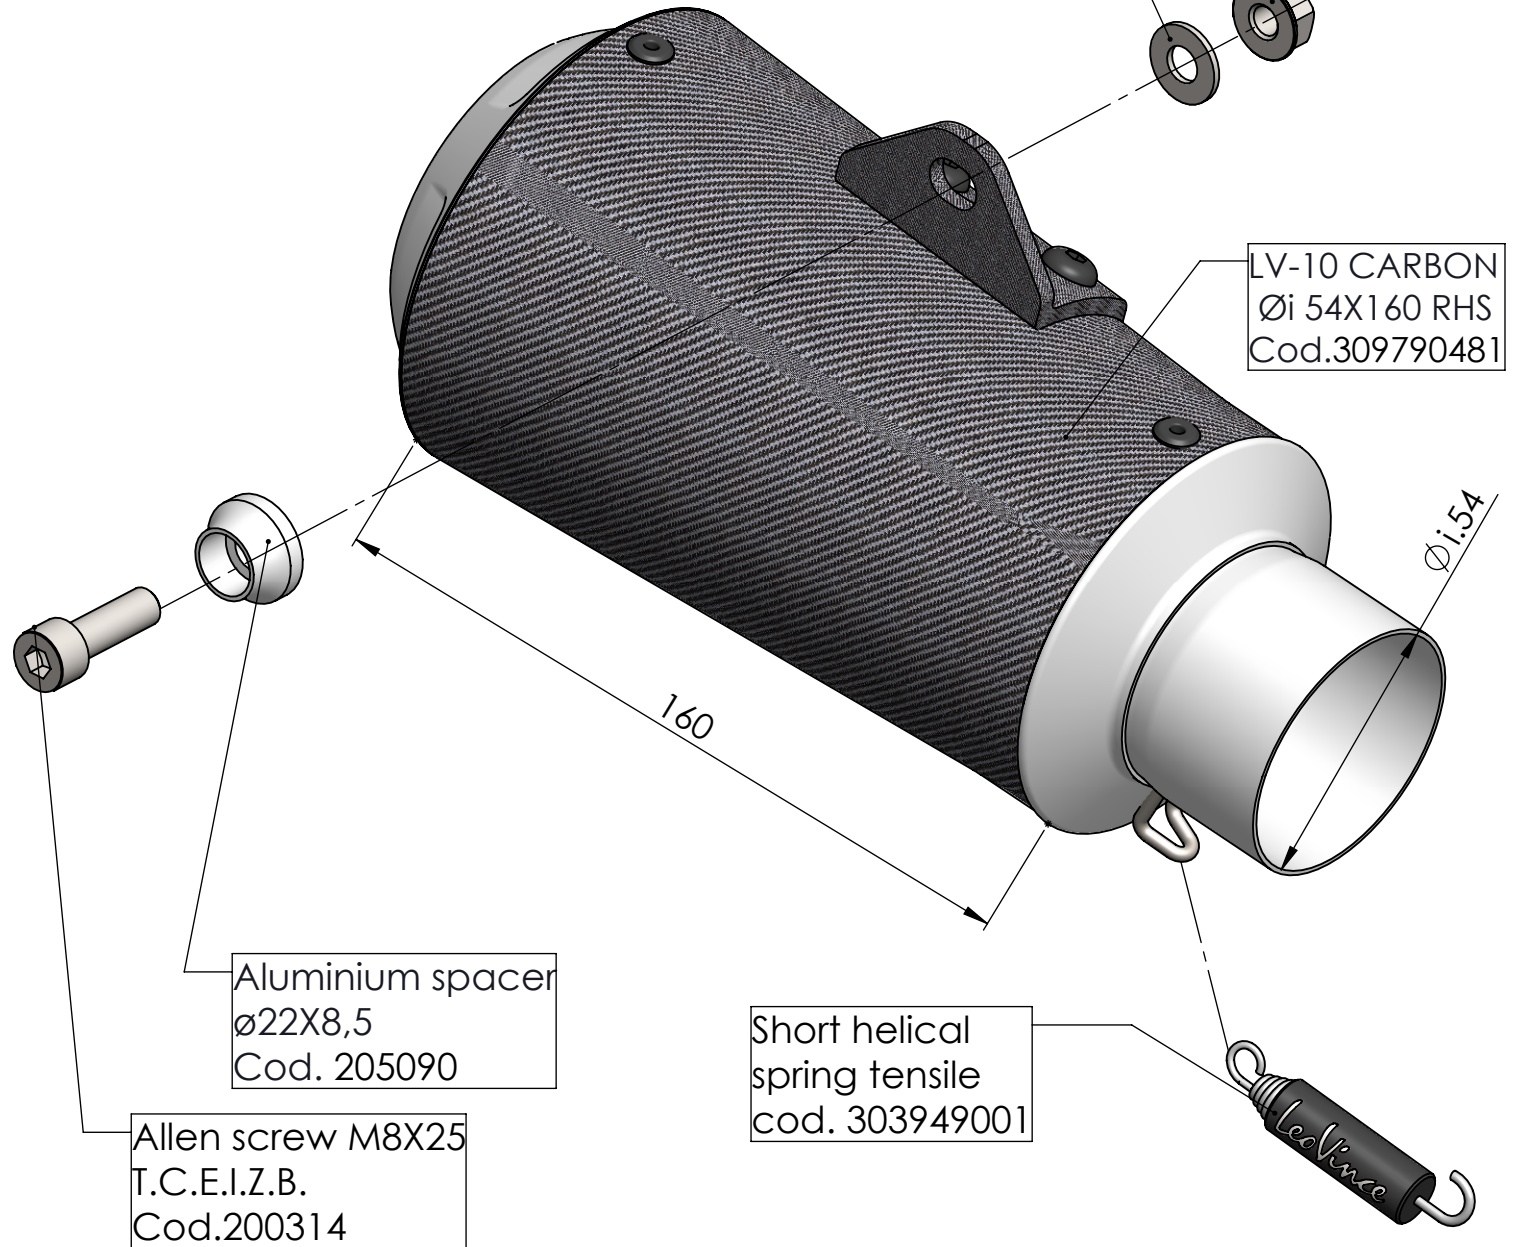

Knurled collar nut  
M8 Cod.200298

Plain washer  $\phi 8 \times \phi 17$   
Cod.200294

LV-10 CARBON  
 $\phi i 54 \times 160$  RHS  
Cod.309790481

Aluminium spacer  
 $\phi 22 \times 8,5$   
Cod. 205090

Allen screw M8X25  
T.C.E.I.Z.B.  
Cod.200314

Short helical  
spring tensile  
cod. 303949001

Sticker LV  
cod.206925

**ART. 9790**

**MUFFLER KIT - LV-10 - CARBON**