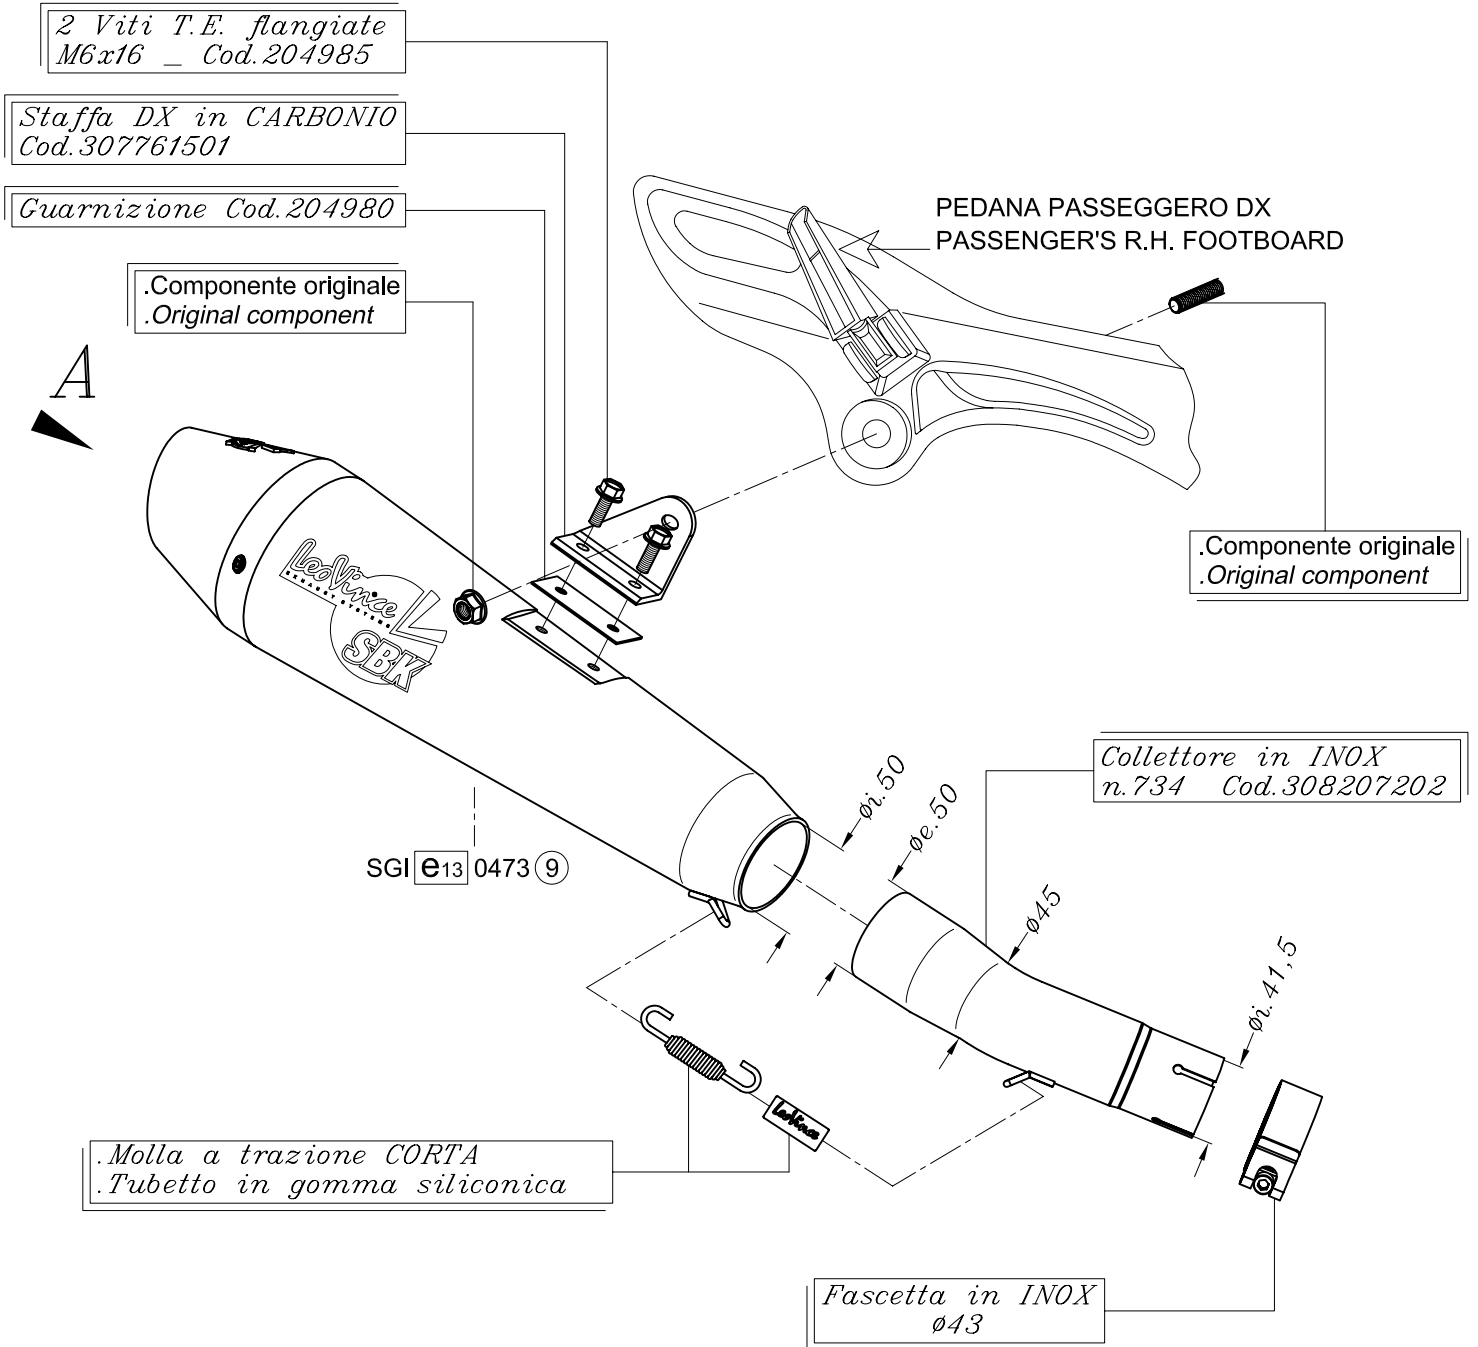

VISTA DA "A"

SUZUKI FV 650 GLADIUS i.e. ('09/'12)

Art.8207 Slip-on SBK GPstyle - Passaggio STANDARD

OMOLOGATO "EVOLUTION II"