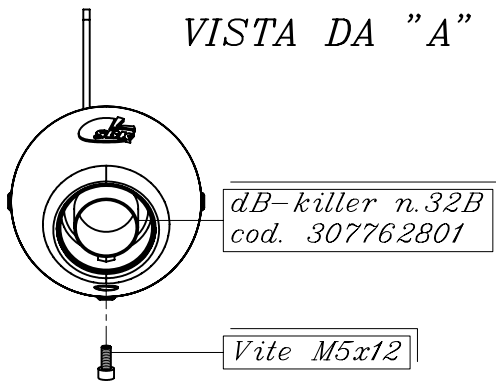

VISTA DA "A"

SUZUKI FV 650 GLADIUS i.e. ('09/'12)

Art.8207 Slip-on SBK GPstyle - Passaggio STANDARD

OMOLOGATO "EVOLUTION II"