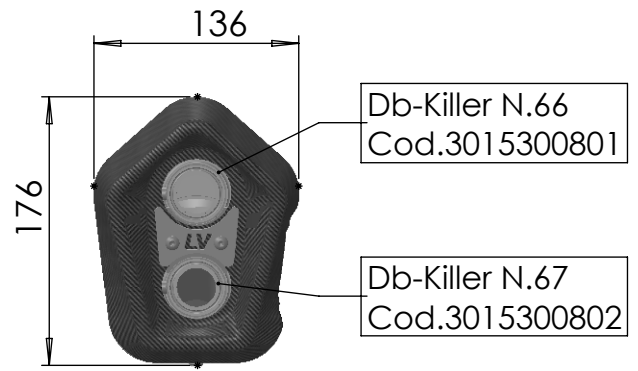

Self Locking Hex  
Flange Nuts - M8  
P/N:200298

S.S. Plain Washer  
ø8 x Ø24  
P/N:200321

**LV** LV-12  00007G  
 92R-02 0001

LV-12 silencer  
TITANIUM  
L370 øi.75 RHS  
P/N:3015307486

Alu Spacer  
Ø27 ø8.5 h11  
P/N:204321

Socket Allen Cap  
Screw M8x50  
P/N:200461

Short Spring w/Rubber kit  
P/N:303949001

Pipe N°1436 S/S  
P/N:3015307201

Spring Holder  
is hidden by the bracket

U-Type Metal Clip  
Self-Tapping Screw Retainer M5  
P/N:204555

Hex Socket Button Head  
Cap Screw M6x14  
P/N:204643

S.S. Plain Washer  
M6.4 x 14  
P/N:205833

Gaskets 14 x 5,9 x 1,5  
P/N:206367 (2pcs)

Pipe Clamp  
P/N:300051530

**DO NOT USE**  
original bushing

Gaskets 14 x 4,9 x 1,5  
P/N:200371 (2pcs)

S.S. Plain Washer  
M5 x 15  
P/N:406580

Hex Socket Button Head  
Cap Screw M5x12  
P/N:201031

Carbon Heat Shield  
P/N:0815307001