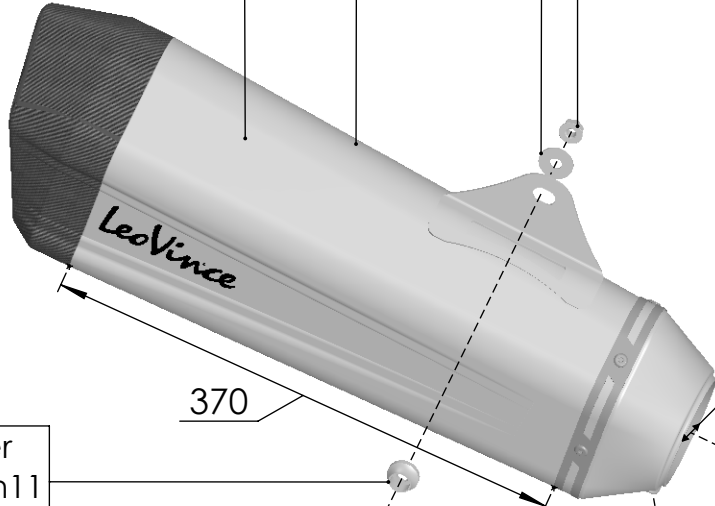

Self Locking Hex  
Flange Nuts - M8  
P/N:200298

S.S. Plain Washer  
ø8 x Ø24  
P/N:200321

**LV** LV-12  00007G  
 92R-02 0001

LV-12 silencer  
TITANIUM  
L370 øi.75 RHS  
P/N:3015307486

Alu Spacer  
Ø27 ø8.5 h11  
P/N:204321

Socket Allen Cap  
Screw M8x50  
P/N:200461

Short Spring w/Rubber kit  
P/N:303949001

Pipe N°1436 S/S  
P/N:3015307201

Spring Holder  
is hidden by the bracket

U-Type Metal Clip  
Self-Tapping Screw Retainer M5  
P/N:204555

Hex Socket Button Head  
Cap Screw M6x14  
P/N:204643

S.S. Plain Washer  
M6.4 x 14  
P/N:205833

Gaskets 14 x 5,9 x 1,5  
P/N:206367 (2pcs)

Pipe Clamp  
P/N:300051530

**DO NOT USE**  
original bushing

Gaskets 14 x 4,9 x 1,5  
P/N:200371 (2pcs)

S.S. Plain Washer  
M5 x 15  
P/N:406580

Hex Socket Button Head  
Cap Screw M5x12  
P/N:201031

Carbon Heat Shield  
P/N:0815307001